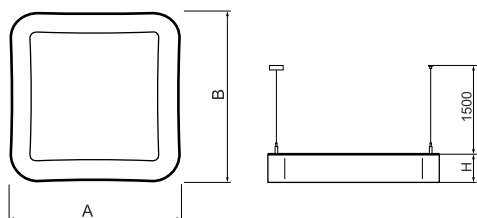

Informacje o produkcie

Kategoria	Oprawy architektoniczne
Rodzina	ARTSHAPE SQ LED
Nazwa	ARTSHAPE SQ LED LARGE EDGE SUSPENDED 16000 PLX EDD 34 840 / S-1,5M
Indeks	19.4017.3823.34
EAN	5902107176419

Dane świetlne i elektryczne

Dane mechaniczne

Montaż	na zwieszakach
Materiał	aluminium
Kolor	RAL 9016 (biały)
Przesłona	PLX (opalizowane PMMA)
Odporność mechaniczna	IK04
Waga [kg]	9,78
Wymiary [mm]	1200 x 1200 x 85

Fotometria

Akcesoria

Indeks 6E1-500OKW1P-5

Nazwa SUSPENSION NEW TYPE-J 34
LENGHT 1,5M WIRE 5X 1-
POINT

Zdjęcie

Indeks 19.3272.1205.00

Nazwa SUSPENSION NEW TYPE-E
LENGHT-1,5 METER WITHOUT
WIRE 1-POINT

Zdjęcie