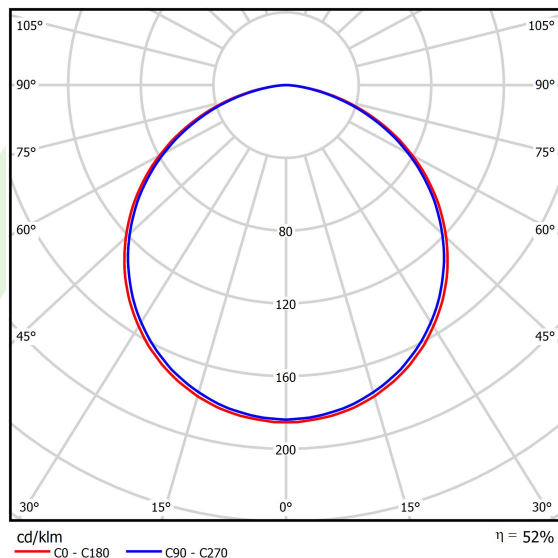

Informacje o produkcie

Kategoria	Oprawy architektoniczne
Rodzina	ARTSHAPE SQ LED
Nazwa	ARTSHAPE SQ LED LARGE EDGE SUSPENDED 16000 PLX EDD 34 840 / S-1,5M
Indeks	19.4017.3823.34
EAN	5902107176419

Dane świetlne i elektryczne

Typ źródła	LED
Strumień LED [lm]	15840
Moc LED [W]	112
Strumień oprawy [lm]	8306
Moc oprawy [W]	123
Skuteczność świetlna oprawy [lm/W]	67,5
Temperatura barwowa [K]	4000
CRI	>80
SDCM (źródła LED)	3
Kąt rozsyłu światła [°]	(C0-C180) / (C90-C270) - 113,4° / 111,8°
Klasa ryzyka fotobiologicznego (PN-EN 62471)	RG0
Klasa ochrony	I
Stopień szczelności	IP40
Zasilanie	220..240 V, 50..60 Hz
Żywotność LED [h]	100000
Lx/By	L80/B10
Temperatura otoczenia [°C]	0 ÷ 30
Zasilacz elektroniczny	DIM DALI (EDD)
Współczynnik mocy cos φ	>0,95
Obciążalność obwodów	4 (B10), 6 (B16), 6 (C10), 10 (C16)

Dane mechaniczne

Montaż	na zwieszakach
Materiał	aluminium
Kolor	RAL 9016 (biały)
Przesłona	PLX (opalizowane PMMA)
Odporność mechaniczna	IK04
Waga [kg]	9,78
Wymiary [mm]	1200 x 1200 x 85

Fotometria

Akcesoria