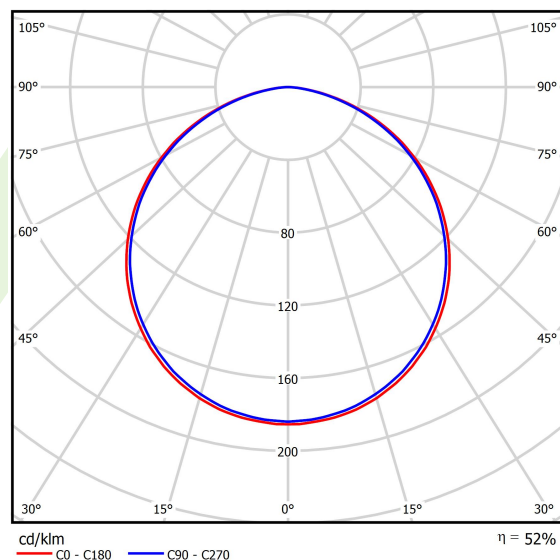

Informacje o produkcie

Kategoria	Oprawy architektoniczne
Rodzina	ARTSHAPE SQ LED
Nazwa	ARTSHAPE SQ LED LARGE EDGE SUSPENDED 16000 PLX EDD 34 840 / S-1,5M
Indeks	19.4017.3823.34
EAN	5902107176419

Dane świetlne i elektryczne

Typ źródła	LED
Strumień LED [lm]	15840
Moc LED [W]	112
Strumień oprawy [lm]	8306
Moc oprawy [W]	123
Skuteczność świetlna oprawy [lm/W]	67,5
Temperatura barwowa [K]	4000
CRI	>80
SDCM (źródła LED)	3
Kąt rozsyłu światła [°]	(C0-C180) / (C90-C270) - 113,4° / 111,8°
Klasa ryzyka fotobiologicznego (PN-EN 62471)	RG0
Klasa ochrony	I
Stopień szczelności	IP40
Zasilanie	220..240 V, 50..60 Hz
Żywotność LED [h]	100000
Lx/By	L80/B10
Temperatura otoczenia [°C]	0 ÷ 30
Zasilacz elektroniczny	DIM DALI (EDD)
Współczynnik mocy cos φ	>0,95
Obciążalność obwodów	4 (B10), 6 (B16), 6 (C10), 10 (C16)

Dane mechaniczne

Montaż	na zwieszakach
Materiał	aluminium
Kolor	RAL 9016 (biały)
Przesłona	PLX (opalizowane PMMA)
Odporność mechaniczna	IK04
Waga [kg]	9,78
Wymiary [mm]	1200 x 1200 x 85

Fotometria

Akcesoria