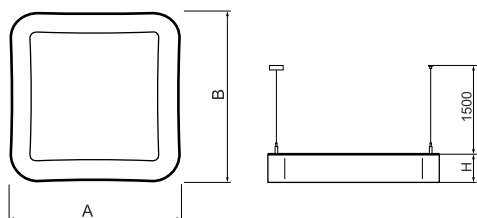

Informacje o produkcie

Kategoria	Oprawy architektoniczne
Rodzina	ARTSHAPE SQ LED
Nazwa	ARTSHAPE SQ LED LARGE EDGE SUSPENDED 16000 PLX EDD 34 840 / S-1,5M
Indeks	19.4017.3823.34
EAN	5902107176419

Dane świetlne i elektryczne

Dane mechaniczne

Montaż	na zwieszakach
Materiał	aluminium
Kolor	RAL 9016 (biały)
Przesłona	PLX (opalizowane PMMA)
Odporność mechaniczna	IK04
Waga [kg]	9,78
Wymiary [mm]	1200 x 1200 x 85

Fotometria

Akcesoria

Indeks 6E1-500KW1P-5

Nazwa SUSPENSION NEW TYPE-J 34
LENGHT 1,5M WIRE 5X 1-POINT

Indeks 19.3272.1205.00

Nazwa SUSPENSION NEW TYPE-E
LENGHT-1,5 METER WITHOUT
WIRE 1-POINT