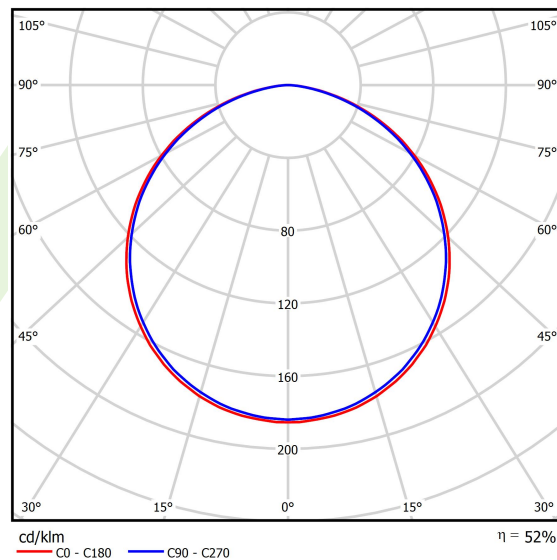

Informacje o produkcie

Kategoria	Oprawy architektoniczne
Rodzina	ARTSHAPE SQ LED
Nazwa	ARTSHAPE SQ LED LARGE EDGE SUSPENDED 16000 PLX EDD 34 840 / S-1,5M
Indeks	19.4017.3823.34

Dane świetlne i elektryczne

Typ źródła	LED
Strumień LED [lm]	15840
Moc LED [W]	112
Strumień oprawy [lm]	8306
Moc oprawy [W]	123
Skuteczność świetlna oprawy [lm/W]	67,5
Temperatura barwowa [K]	4000
CRI	>80
SDCM (źródła LED)	3
Kąt rozsyłu światła [°]	(C0-C180) / (C90-C270) - 113,4° / 111,8°
Klasa ryzyka fotobiologicznego (PN-EN 62471)	RG0
Klasa ochrony	I
Stopień szczelności	IP40
Zasilanie	220..240 V, 50..60 Hz
Żywotność LED [h]	60000
Lx/By	L80/B10
Temperatura otoczenia [°C]	0 ÷ 30
Zasilacz elektroniczny	DIM DALI (EDD)
Współczynnik mocy cos φ	>0,95
Obciążalność obwodów	4 (B10), 6 (B16), 6 (C10), 10 (C16)

Dane mechaniczne

Montaż	na zwieszakach
Materiał	aluminium
Kolor	RAL 9016 (biały)
Przesłona	PLX (opalizowane PMMA)
Odporność mechaniczna	IK04
Waga [kg]	9,78
Wymiary [mm]	1200 x 1200 x 85

Fotometria

Akcesoria