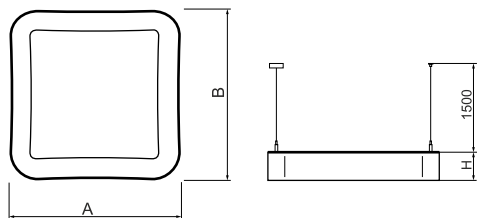

Informacje o produkcie

Kategoria	Oprawy architektoniczne
Rodzina	ARTSHAPE SQ LED
Nazwa	ARTSHAPE SQ LED LARGE EDGE SUSPENDED 16000 PLX EDD 34 840 / S-1,5M
Indeks	19.4017.3823.34

Dane świetlne i elektryczne

Dane mechaniczne

Montaż	na zwieszakach
Materiał	aluminium
Kolor	RAL 9016 (biały)
Przesłona	PLX (opalizowane PMMA)
Odporność mechaniczna	IK04
Waga [kg]	9,78
Wymiary [mm]	1200 x 1200 x 85

Fotometria

Akcesoria

Indeks 6E1-500OKW1P-5

Nazwa SUSPENSION NEW TYPE-J 34
LENGHT 1,5M WIRE 5X 1-
POINT

Zdjęcie

Indeks 19.3272.1205.00

Nazwa SUSPENSION NEW TYPE-E
LENGHT-1,5 METER WITHOUT
WIRE 1-POINT

Zdjęcie