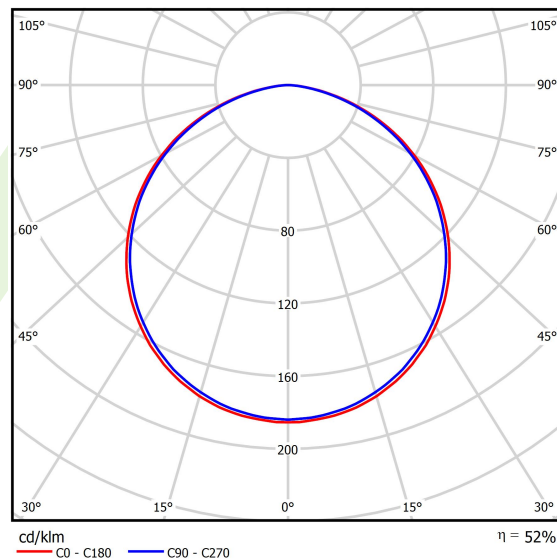

## Dane świetlne i elektryczne

Typ źródła	LED
Strumień LED [lm]	15840
Moc LED [W]	112
Strumień oprawy [lm]	8306
Moc oprawy [W]	123
Skuteczność świetlna oprawy [lm/W]	67,5
Temperatura barwowa [K]	4000
CRI	>80
SDCM (źródła LED)	3
Kąt rozsyłu światła [°]	(C0-C180) / (C90-C270) - 113,4° / 111,8°
Klasa ryzyka fotobiologicznego (PN-EN 62471)	RG0
Klasa ochrony	I
Stopień szczelności	IP40
Zasilanie	220..240 V, 50..60 Hz
Żywotność LED [h]	100000
Lx/By	L80/B10
Temperatura otoczenia [°C]	0 ÷ 30
Zasilacz elektroniczny	standard (E)
Współczynnik mocy cos φ	>0,95
Obciążalność obwodów	14 (B10), 22 (B16), 14 (C10), 22 (C16)

## Dane mechaniczne

Montaż	na zwieszakach
Materiał	aluminium
Kolor	RAL 9016 (biały)
Przesłona	PLX (opalizowane PMMA)
Odporność mechaniczna	IK04
Wymiary [mm]	1200 x 1200 x 85

## Fotometria