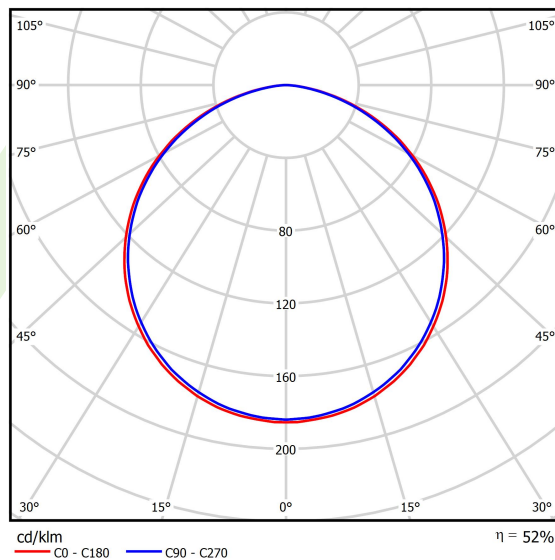

Informacje o produkcie

Kategoria	Oprawy architektoniczne
Rodzina	ARTSHAPE SQ LED
Nazwa	ARTSHAPE SQ LED LARGE EDGE SUSPENDEd 16000 PLX E 34 840 / S-1,5M
Indeks	19.4017.3821.34

Dane świetlne i elektryczne

Typ źródła	LED
Strumień LED [lm]	15840
Moc LED [W]	112
Strumień oprawy [lm]	8306
Moc oprawy [W]	123
Skuteczność świetlna oprawy [lm/W]	67,5
Temperatura barwowa [K]	4000
CRI	>80
SDCM (źródła LED)	3
Kąt rozsyłu światła [°]	(C0-C180) / (C90-C270) - 113,4° / 111,8°
Klasa ryzyka fotobiologicznego (PN-EN 62471)	RG0
Klasa ochrony	I
Stopień szczelności	IP40
Zasilanie	220..240 V, 50..60 Hz
Żywotność LED [h]	60000
Lx/By	L80/B10
Temperatura otoczenia [°C]	0 ÷ 30
Zasilacz elektroniczny	standard (E)
Współczynnik mocy cos φ	>0,95
Obciążalność obwodów	14 (B10), 22 (B16), 14 (C10), 22 (C16)

Dane mechaniczne

Montaż	na zwieszakach
Materiał	aluminium
Kolor	RAL 9016 (biały)
Przesłona	PLX (opalizowane PMMA)
Odporność mechaniczna	IK04
Wymiary [mm]	1200 x 1200 x 85

Fotometria

Akcesoria

Indeks 6E1-500OKW1P-3