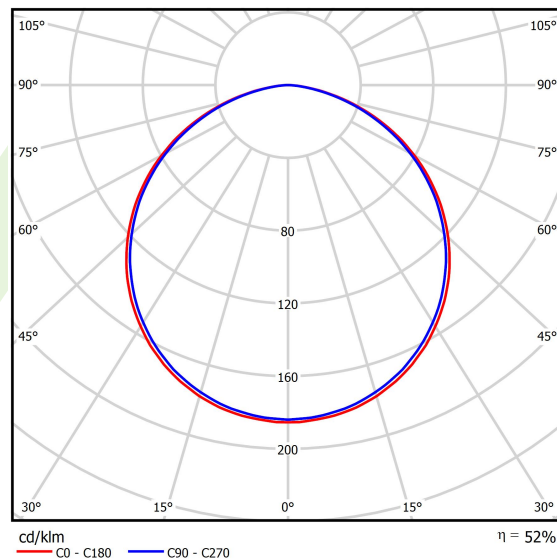

Dane mechaniczne

Montaż	na zwieszakach
Materiał	aluminium
Kolor	RAL 9016 (biały)
Przesłona	PLX (opalizowane PMMA)
Odporność mechaniczna	IK04
Wymiary [mm]	1200 x 1200 x 85

Fotometria

Akcesoria

Indeks 19.3272.0429.34

Nazwa SUSPENSION NEW TYPE-J 34
LENGHT 1,5M WIRE 3X 1-POINT

Indeks 19.3272.1205.00

Nazwa SUSPENSION NEW TYPE-E
LENGHT-1,5 METER WITHOUT
WIRE 1-POINT