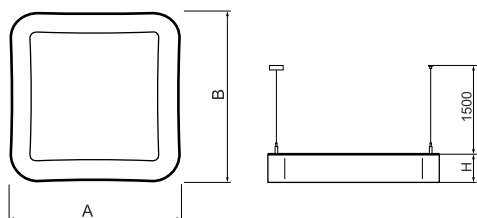

## Informacje o produkcie

Kategoria	Oprawy architektoniczne
Rodzina	ARTSHAPE SQ LED
Nazwa	ARTSHAPE SQ LED LARGE EDGE SUSPENDED 8000 PLX EDD 34 840 / S-1,5M
Indeks	19.4017.3523.34
EAN	5902107176396

## Dane mechaniczne

Montaż	na zwieszakach
Materiał	aluminium
Kolor	RAL 9016 (biały)
Przesłona	PLX (opalizowane PMMA)
Odporność mechaniczna	IK04
Wymiary [mm]	1200 x 1200 x 85