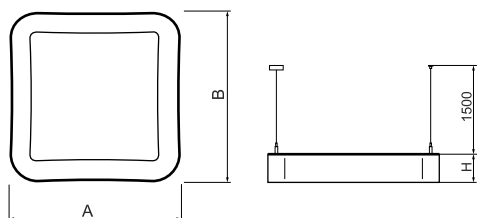

Informacje o produkcie

Kategoria	Oprawy architektoniczne
Rodzina	ARTSHAPE SQ LED
Nazwa	ARTSHAPE SQ LED LARGE EDGE SUSPENDED 8000 PLX EDD 34 840 / S-1,5M
Indeks	19.4017.3523.34

Dane świetlne i elektryczne

Typ źródła	LED
Strumień LED [lm]	7920
Moc LED [W]	56
Strumień oprawy [lm]	4153
Moc oprawy [W]	65
Skuteczność świetlna oprawy [lm/W]	63,9
Temperatura barwowa [K]	4000
CRI	>80
SDCM (źródła LED)	3
Kąt rozsyłu światła [°]	(C0-C180) / (C90-C270) - 113,4° / 111,8°
Klasa ryzyka fotobiologicznego (PN-EN 62471)	RG0
Klasa ochrony	I
Stopień szczelności	IP40
Zasilanie	220..240 V, 50..60 Hz
Żywotność LED [h]	60000
Lx/By	L80/B10
Temperatura otoczenia [°C]	0 ÷ 30
Zasilacz elektroniczny	DIM DALI (EDD)
Współczynnik mocy cos φ	>0,95
Obciążalność obwodów	14 (B10), 23 (B16), 22 (C10), 35 (C16)

Dane mechaniczne

Montaż	na zwieszakach
Materiał	aluminium
Kolor	RAL 9016 (biały)
Przesłona	PLX (opalizowane PMMA)
Odporność mechaniczna	IK04
Wymiary [mm]	1200 x 1200 x 85

Fotometria

Akcesoria

Indeks 6E1-500OKW1P-5

Nazwa SUSPENSION NEW TYPE-J 34
LENGHT 1,5M WIRE 5X 1-
POINT

Zdjęcie

Indeks 19.3272.1205.00

Nazwa SUSPENSION NEW TYPE-E
LENGHT-1,5 METER WITHOUT
WIRE 1-POINT

Zdjęcie