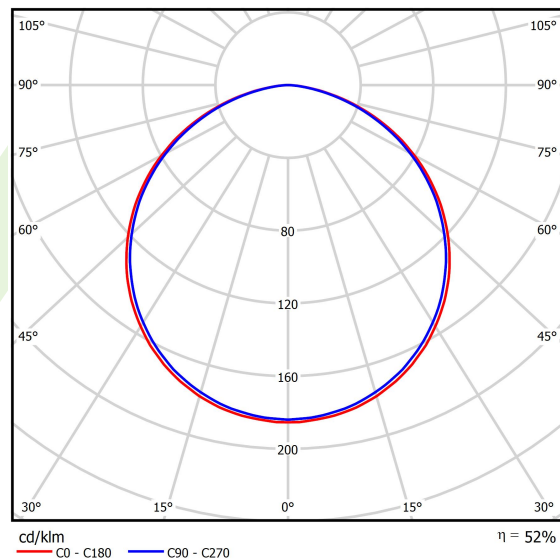

Informacje o produkcie

Kategoria	Oprawy architektoniczne
Rodzina	ARTSHAPE SQ LED
Nazwa	ARTSHAPE SQ LED LARGE EDGE SUSPENDED 8000 PLX EDD 34 840 / S-1,5M
Indeks	19.4017.3523.34
EAN	5902107176396

Dane świetlne i elektryczne

Typ źródła	LED
Strumień LED [lm]	7920
Moc LED [W]	56
Strumień oprawy [lm]	4153
Moc oprawy [W]	65
Skuteczność świetlna oprawy [lm/W]	63,9
Temperatura barwowa [K]	4000
CRI	>80
SDCM (źródła LED)	3
Kąt rozsyłu światła [°]	(C0-C180) / (C90-C270) - 113,4° / 111,8°
Klasa ryzyka fotobiologicznego (PN-EN 62471)	RG0
Klasa ochrony	I
Stopień szczelności	IP40
Zasilanie	220..240 V, 50..60 Hz
Żywotność LED [h]	100000
Lx/By	L80/B10
Temperatura otoczenia [°C]	0 ÷ 30
Zasilacz elektroniczny	DIM DALI (EDD)
Współczynnik mocy cos φ	>0,95
Obciążalność obwodów	14 (B10), 23 (B16), 22 (C10), 35 (C16)

Dane mechaniczne

Montaż	na zwieszakach
Materiał	aluminium
Kolor	RAL 9016 (biały)
Przesłona	PLX (opalizowane PMMA)
Odporność mechaniczna	IK04
Wymiary [mm]	1200 x 1200 x 85

Fotometria

Akcesoria

Indeks 6E1-500KW1P-5