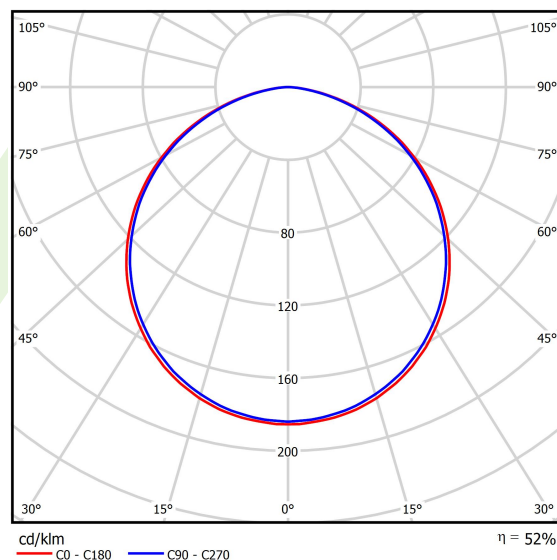

Informacje o produkcie

Kategoria	Oprawy architektoniczne
Rodzina	ARTSHAPE SQ LED
Nazwa	ARTSHAPE SQ LED LARGE EDGE SUSPENDED 8000 PLX EDD 34 840 / S-1,5M
Indeks	19.4017.3523.34

Dane świetlne i elektryczne

Typ źródła	LED
Strumień LED [lm]	7920
Moc LED [W]	56
Strumień oprawy [lm]	4153
Moc oprawy [W]	65
Skuteczność świetlna oprawy [lm/W]	63,9
Temperatura barwowa [K]	4000
CRI	>80
SDCM (źródła LED)	3
Kąt rozsyłu światła [°]	(C0-C180) / (C90-C270) - 113,4° / 111,8°
Klasa ryzyka fotobiologicznego (PN-EN 62471)	RG0
Klasa ochrony	I
Stopień szczelności	IP40
Zasilanie	220..240 V, 50..60 Hz
Żywotność LED [h]	60000
Lx/By	L80/B10
Temperatura otoczenia [°C]	0 ÷ 30
Zasilacz elektroniczny	DIM DALI (EDD)
Współczynnik mocy cos φ	>0,95
Obciążalność obwodów	14 (B10), 23 (B16), 22 (C10), 35 (C16)

Dane mechaniczne

Montaż	na zwieszakach
Materiał	aluminium
Kolor	RAL 9016 (biały)
Przesłona	PLX (opalizowane PMMA)
Odporność mechaniczna	IK04
Wymiary [mm]	1200 x 1200 x 85

Fotometria

Akcesoria

Indeks 6E1-500OKW1P-5