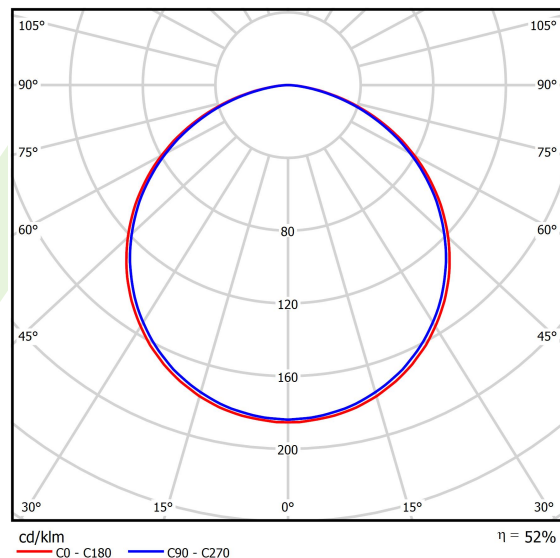

## Dane świetlne i elektryczne

Typ źródła	LED
Strumień LED [lm]	7920
Moc LED [W]	56
Strumień oprawy [lm]	4153
Moc oprawy [W]	65
Skuteczność świetlna oprawy [lm/W]	63,9
Temperatura barwowa [K]	4000
CRI	>80
SDCM (źródła LED)	3
Kąt rozsyłu światła [°]	(C0-C180) / (C90-C270) - 113,4° / 111,8°
Klasa ryzyka fotobiologicznego (PN-EN 62471)	RG0
Klasa ochrony	I
Stopień szczelności	IP40
Zasilanie	220..240 V, 50..60 Hz
Żywotność LED [h]	100000
Lx/By	L80/B10
Temperatura otoczenia [°C]	0 ÷ 30
Zasilacz elektroniczny	DIM DALI (EDD)
Współczynnik mocy cos φ	>0,95
Obciążalność obwodów	14 (B10), 23 (B16), 22 (C10), 35 (C16)

## Dane mechaniczne

Montaż	na zwieszakach
Materiał	aluminium
Kolor	RAL 9016 (biały)
Przesłona	PLX (opalizowane PMMA)
Odporność mechaniczna	IK04
Wymiary [mm]	1200 x 1200 x 85

## Fotometria