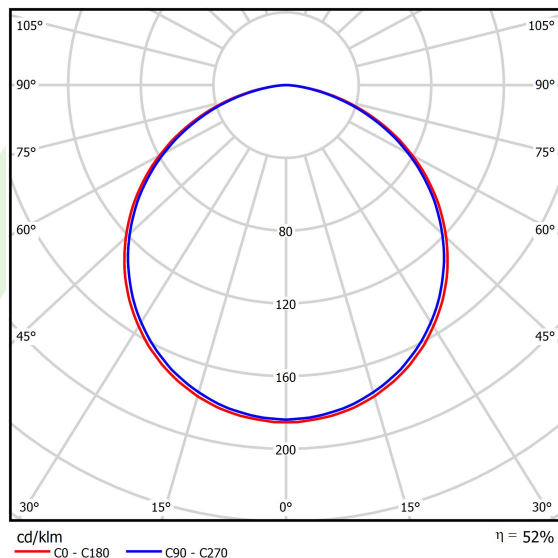

Informacje o produkcie

Kategoria	Oprawy architektoniczne
Rodzina	ARTSHAPE SQ LED
Nazwa	ARTSHAPE SQ LED LARGE EDGE SUSPENDED 8000 PLX E 34 840 / S-1,5M
Indeks	19.4017.3521.34
EAN	5902107176389

Dane świetlne i elektryczne

Typ źródła	LED
Strumień LED [lm]	7920
Moc LED [W]	56
Strumień oprawy [lm]	4153
Moc oprawy [W]	65
Skuteczność świetlna oprawy [lm/W]	63,9
Temperatura barwowa [K]	4000
CRI	>80
SDCM (źródła LED)	3
Kąt rozsyłu światła [°]	(C0-C180) / (C90-C270) - 113,4° / 111,8°
Klasa ryzyka fotobiologicznego (PN-EN 62471)	RG0
Klasa ochrony	I
Stopień szczelności	IP40
Zasilanie	220..240 V, 50..60 Hz
Żywotność LED [h]	100000
Lx/By	L80/B10
Temperatura otoczenia [°C]	0 ÷ 30
Zasilacz elektroniczny	standard (E)
Współczynnik mocy cos φ	>0,95
Obciążalność obwodów	9 (B10), 15 (B16), 15 (C10), 24 (C16)

Dane mechaniczne

Montaż	na zwieszakach
Materiał	aluminium
Kolor	RAL 9016 (biały)
Przesłona	PLX (opalizowane PMMA)
Odporność mechaniczna	IK04
Waga [kg]	8,5
Wymiary [mm]	1200 x 1200 x 85

Fotometria

Akcesoria