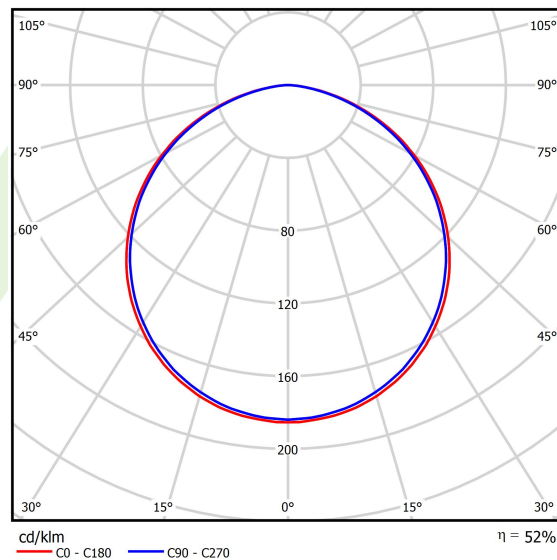

Informacje o produkcie

Kategoria	Oprawy architektoniczne
Rodzina	ARTSHAPE SQ LED
Nazwa	ARTSHAPE SQ LED LARGE EDGE SUSPENDED 8000 PLX E 34 840 / S-1,5M
Indeks	19.4017.3521.34

Dane świetlne i elektryczne

Typ źródła	LED
Strumień LED [lm]	7920
Moc LED [W]	56
Strumień oprawy [lm]	4153
Moc oprawy [W]	65
Skuteczność świetlna oprawy [lm/W]	63,9
Temperatura barwowa [K]	4000
CRI	>80
SDCM (źródła LED)	3
Kąt rozsyłu światła [°]	(C0-C180) / (C90-C270) - 113,4° / 111,8°
Klasa ryzyka fotobiologicznego (PN-EN 62471)	RG0
Klasa ochrony	I
Stopień szczelności	IP40
Zasilanie	220..240 V, 50..60 Hz
Żywotność LED [h]	60000
Lx/By	L80/B10
Temperatura otoczenia [°C]	0 ÷ 30
Zasilacz elektroniczny	standard (E)
Współczynnik mocy cos φ	>0,95
Obciążalność obwodów	9 (B10), 15 (B16), 15 (C10), 24 (C16)

Dane mechaniczne

Montaż	na zwieszakach
Materiał	aluminium
Kolor	RAL 9016 (biały)
Przesłona	PLX (opalizowane PMMA)
Odporność mechaniczna	IK04
Waga [kg]	8,5
Wymiary [mm]	1200 x 1200 x 85

Fotometria

Akcesoria