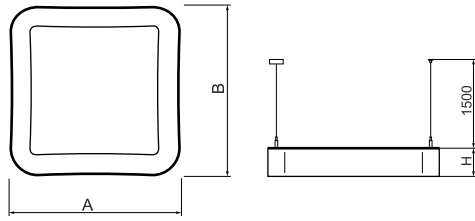

Informacje o produkcie

Kategoria	Oprawy architektoniczne
Rodzina	ARTSHAPE SQ LED
Nazwa	ARTSHAPE SQ LED LARGE EDGE SUSPENDED 8000 PLX E 34 840 / S-1,5M
Indeks	19.4017.3521.34

Dane świetlne i elektryczne

Typ źródła	LED
Strumień LED [lm]	7920
Moc LED [W]	56
Strumień oprawy [lm]	4153
Moc oprawy [W]	65
Skuteczność świetlna oprawy [lm/W]	63,9
Temperatura barwowa [K]	4000
CRI	>80
SDCM (źródła LED)	3
Kąt rozsyłu światła [°]	(C0-C180) / (C90-C270) - 113,4° / 111,8°
Klasa ryzyka fotobiologicznego (PN-EN 62471)	RG0
Klasa ochrony	I
Stopień szczelności	IP40
Zasilanie	220..240 V, 50..60 Hz
Żywotność LED [h]	60000
Lx/By	L80/B10
Temperatura otoczenia [°C]	0 ÷ 30
Zasilacz elektroniczny	standard (E)
Współczynnik mocy cos φ	>0,95
Obciążalność obwodów	9 (B10), 15 (B16), 15 (C10), 24 (C16)

Dane mechaniczne

Montaż	na zwieszakach
Materiał	aluminium
Kolor	RAL 9016 (biały)
Przesłona	PLX (opalizowane PMMA)
Odporność mechaniczna	IK04
Waga [kg]	8,5
Wymiary [mm]	1200 x 1200 x 85

Fotometria

Akcesoria

Indeks 6E1-500OKW1P-3

Nazwa SUSPENSION NEW TYPE-J 34
LENGHT 1,5M WIRE 3X 1-
POINT

Zdjęcie

Indeks 19.3272.1205.00

Nazwa SUSPENSION NEW TYPE-E
LENGHT-1,5 METER WITHOUT
WIRE 1-POINT

Zdjęcie