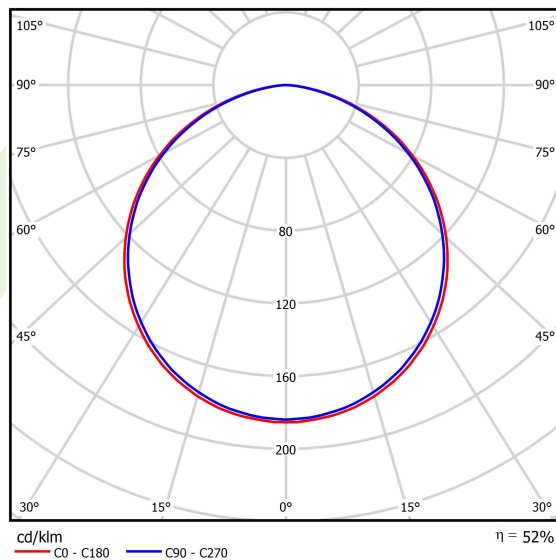

Informacje o produkcie

Kategoria	Oprawy architektoniczne
Rodzina	ARTSHAPE SQ LED
Nazwa	ARTSHAPE SQ LED MEDIUM EDGE SUSPENDED 12000 PLX EDD 34 840 / S-1,5M
Indeks	19.4017.2623.34

Dane świetlne i elektryczne

Typ źródła	LED
Strumień LED [lm]	11880
Moc LED [W]	84
Strumień oprawy [lm]	6230
Moc oprawy [W]	92
Skuteczność świetlna oprawy [lm/W]	67,7
Temperatura barwowa [K]	4000
CRI	>80
SDCM (źródła LED)	3
Kąt rozsyłu światła [°]	(C0-C180) / (C90-C270) - 113,4° / 111,8°
Klasa ryzyka fotobiologicznego (PN-EN 62471)	RG0
Klasa ochrony	I
Stopień szczelności	IP40
Zasilanie	220..240 V, 50..60 Hz
Żywotność LED [h]	60000
Lx/By	L80/B10
Temperatura otoczenia [°C]	0 ÷ 30
Zasilacz elektroniczny	DIM DALI (EDD)
Współczynnik mocy cos φ	>0,95
Obciążalność obwodów	4 (B10), 6 (B16), 6 (C10), 10 (C16)

Dane mechaniczne

Montaż	na zwieszakach
Materiał	aluminium
Kolor	RAL 9016 (biały)
Przesłona	PLX (opalizowane PMMA)
Odporność mechaniczna	IK04
Wymiary [mm]	930 x 930 x 85

Fotometria

Akcesoria

Indeks 6E1-500OKW1P-5