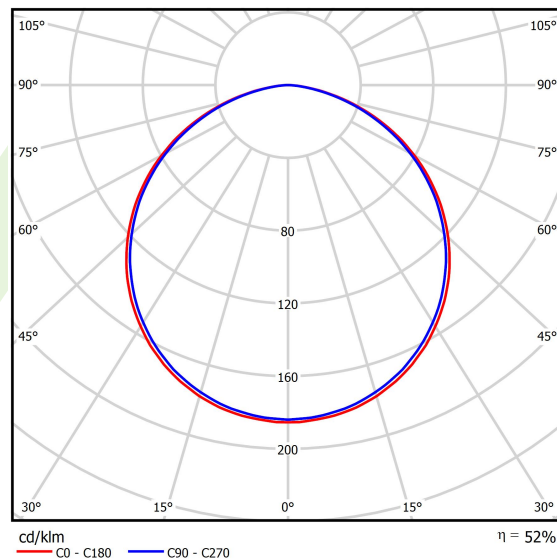

Informacje o produkcie

Kategoria	Oprawy architektoniczne
Rodzina	ARTSHAPE SQ LED
Nazwa	ARTSHAPE SQ LED MEDIUM EDGE SUSPENDED 12000 PLX EDD 34 840 / S-1,5M
Indeks	19.4017.2623.34
EAN	5902107176372

Dane świetlne i elektryczne

Typ źródła	LED
Strumień LED [lm]	11880
Moc LED [W]	84
Strumień oprawy [lm]	6230
Moc oprawy [W]	92
Skuteczność świetlna oprawy [lm/W]	67,7
Temperatura barwowa [K]	4000
CRI	>80
SDCM (źródła LED)	3
Kąt rozsyłu światła [°]	(C0-C180) / (C90-C270) - 113,4° / 111,8°
Klasa ryzyka fotobiologicznego (PN-EN 62471)	RG0
Klasa ochrony	I
Stopień szczelności	IP40
Zasilanie	220..240 V, 50..60 Hz
Żywotność LED [h]	100000
Lx/By	L80/B10
Temperatura otoczenia [°C]	0 ÷ 30
Zasilacz elektroniczny	DIM DALI (EDD)
Współczynnik mocy cos φ	>0,95
Obciążalność obwodów	4 (B10), 6 (B16), 6 (C10), 10 (C16)

Dane mechaniczne

Montaż	na zwieszakach
Materiał	aluminium
Kolor	RAL 9016 (biały)
Przesłona	PLX (opalizowane PMMA)
Odporność mechaniczna	IK04
Wymiary [mm]	930 x 930 x 85

Fotometria

Akcesoria

Indeks 6E1-500OKW1P-5