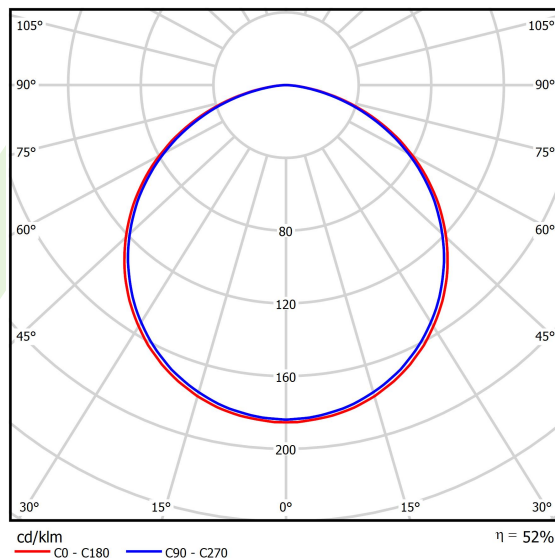

Informacje o produkcie

Kategoria	Oprawy architektoniczne
Rodzina	ARTSHAPE SQ LED
Nazwa	ARTSHAPE SQ LED MEDIUM EDGE SUSPENDED 12000 PLX EDD 34 840 / S-1,5M
Indeks	19.4017.2623.34

Dane świetlne i elektryczne

Typ źródła	LED
Strumień LED [lm]	11880
Moc LED [W]	84
Strumień oprawy [lm]	6230
Moc oprawy [W]	92
Skuteczność świetlna oprawy [lm/W]	67,7
Temperatura barwowa [K]	4000
CRI	>80
SDCM (źródła LED)	3
Kąt rozsyłu światła [°]	(C0-C180) / (C90-C270) - 113,4° / 111,8°
Klasa ryzyka fotobiologicznego (PN-EN 62471)	RG0
Klasa ochrony	I
Stopień szczelności	IP40
Zasilanie	220..240 V, 50..60 Hz
Żywotność LED [h]	60000
Lx/By	L80/B10
Temperatura otoczenia [°C]	0 ÷ 30
Zasilacz elektroniczny	DIM DALI (EDD)
Współczynnik mocy cos φ	>0,95
Obciążalność obwodów	4 (B10), 6 (B16), 6 (C10), 10 (C16)

Dane mechaniczne

Montaż	na zwieszakach
Materiał	aluminium
Kolor	RAL 9016 (biały)
Przesłona	PLX (opalizowane PMMA)
Odporność mechaniczna	IK04
Wymiary [mm]	930 x 930 x 85

Fotometria

Akcesoria

Indeks 6E1-500OKW1P-5