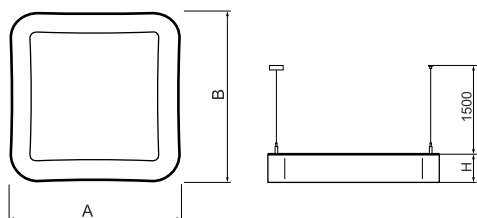

Informacje o produkcie

Kategoria	Oprawy architektoniczne
Rodzina	ARTSHAPE SQ LED
Nazwa	ARTSHAPE SQ LED MEDIUM EDGE SUSPENDED 12000 PLX EDD 34 840 / S-1,5M
Indeks	19.4017.2623.34
EAN	5902107176372

Dane świetlne i elektryczne

Dane mechaniczne

Montaż	na zwieszakach
Materiał	aluminium
Kolor	RAL 9016 (biały)
Przesłona	PLX (opalizowane PMMA)
Odporność mechaniczna	IK04
Wymiary [mm]	930 x 930 x 85

Fotometria

Akcesoria

Indeks 6E1-500OKW1P-5

Nazwa SUSPENSION NEW TYPE-J 34
LENGHT 1,5M WIRE 5X 1-POINT

Indeks 19.3272.1205.00

Nazwa SUSPENSION NEW TYPE-E
LENGHT-1,5 METER WITHOUT
WIRE 1-POINT