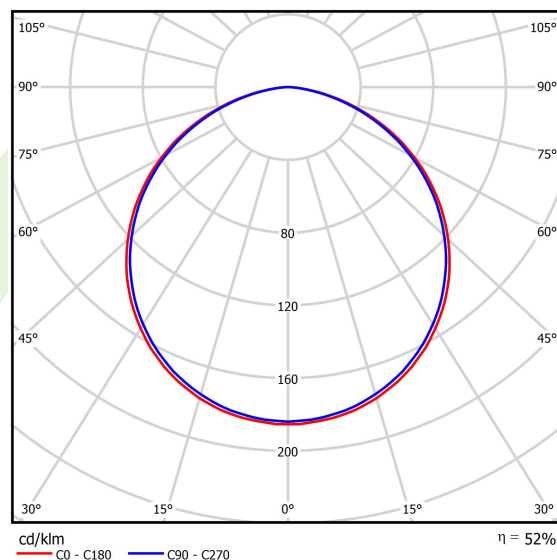

Dane mechaniczne

Montaż	na zwieszakach
Materiał	aluminium
Kolor	RAL 9016 (biały)
Przesłona	PLX (opalizowane PMMA)
Odporność mechaniczna	IK04
Wymiary [mm]	930 x 930 x 85

Fotometria

Akcesoria

Indeks 6E1-500OKW1P-5

Nazwa SUSPENSION NEW TYPE-J 34
LENGHT 1,5M WIRE 5X 1-
POINT

Zdjęcie

Indeks 19.3272.1205.00

Nazwa SUSPENSION NEW TYPE-E
LENGHT-1,5 METER WITHOUT
WIRE 1-POINT

Zdjęcie