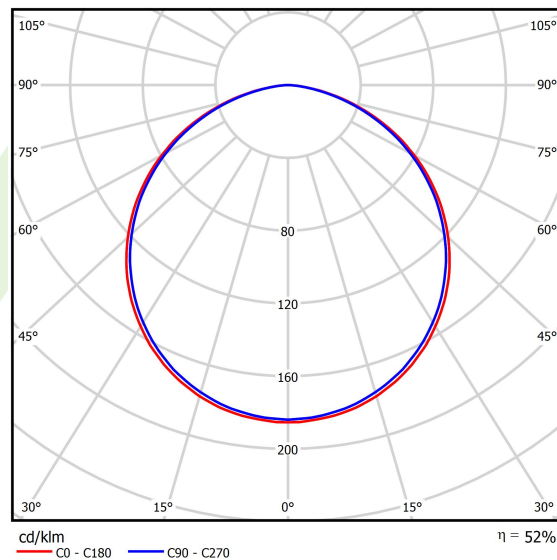

Informacje o produkcie

Kategoria	Oprawy architektoniczne
Rodzina	ARTSHAPE SQ LED
Nazwa	ARTSHAPE SQ LED MEDIUM EDGE SUSPENDED 12000 PLX E 34 840 / S-1,5M
Indeks	19.4017.2621.34

Dane świetlne i elektryczne

Typ źródła	LED
Strumień LED [lm]	11880
Moc LED [W]	84
Strumień oprawy [lm]	6230
Moc oprawy [W]	92
Skuteczność świetlna oprawy [lm/W]	67,7
Temperatura barwowa [K]	4000
CRI	>80
SDCM (źródła LED)	3
Kąt rozsyłu światła [°]	(C0-C180) / (C90-C270) - 113,4° / 111,8°
Klasa ryzyka fotobiologicznego (PN-EN 62471)	RG0
Klasa ochrony	I
Stopień szczelności	IP40
Zasilanie	220..240 V, 50..60 Hz
Żywotność LED [h]	60000
Lx/By	L80/B10
Temperatura otoczenia [°C]	0 ÷ 30
Zasilacz elektroniczny	standard (E)
Współczynnik mocy cos φ	>0,95
Obciążalność obwodów	9 (B10), 15 (B16), 15 (C10), 24 (C16)

Dane mechaniczne

Montaż	na zwieszakach
Materiał	aluminium
Kolor	RAL 9016 (biały)
Przesłona	PLX (opalizowane PMMA)
Odporność mechaniczna	IK04
Waga [kg]	7,44
Wymiary [mm]	930 x 930 x 85

Fotometria

Akcesoria