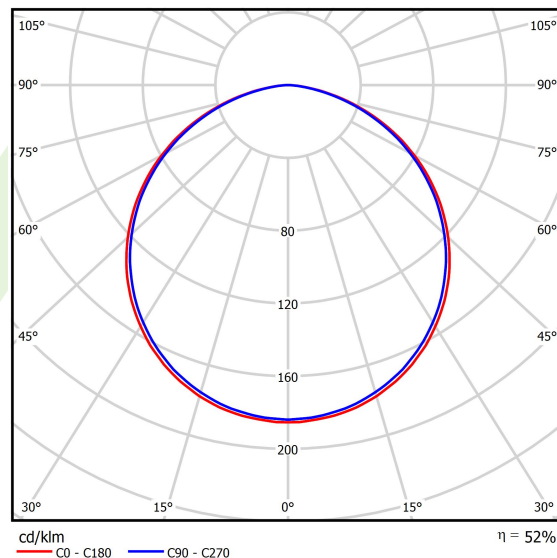

Informacje o produkcie

Kategoria	Oprawy architektoniczne
Rodzina	ARTSHAPE SQ LED
Nazwa	ARTSHAPE SQ LED MEDIUM EDGE SUSPENDED 12000 PLX E 34 830 / S-1,5M
Indeks	19.4017.2611.34

Dane świetlne i elektryczne

Typ źródła	LED
Strumień LED [lm]	11358
Moc LED [W]	84
Strumień oprawy [lm]	5956
Moc oprawy [W]	92
Skuteczność świetlna oprawy [lm/W]	64,7
Temperatura barwowa [K]	3000
CRI	>80
SDCM (źródła LED)	3
Kąt rozsyłu światła [°]	(C0-C180) / (C90-C270) - 113,4° / 111,8°
Klasa ryzyka fotobiologicznego (PN-EN 62471)	RG0
Klasa ochrony	I
Stopień szczelności	IP40
Zasilanie	220..240 V, 50..60 Hz
Żywotność LED [h]	60000
Lx/By	L80/B10
Temperatura otoczenia [°C]	0 ÷ 30
Zasilacz elektroniczny	standard (E)
Współczynnik mocy cos φ	>0,95
Obciążalność obwodów	9 (B10), 15 (B16), 15 (C10), 24 (C16)

Dane mechaniczne

Montaż	na zwieszakach
Materiał	aluminium
Kolor	RAL 9016 (biały)
Przesłona	PLX (opalizowane PMMA)
Odporność mechaniczna	IK04
Wymiary [mm]	930 x 930 x 85

Fotometria

Akcesoria

Indeks 6E1-500OKW1P-3