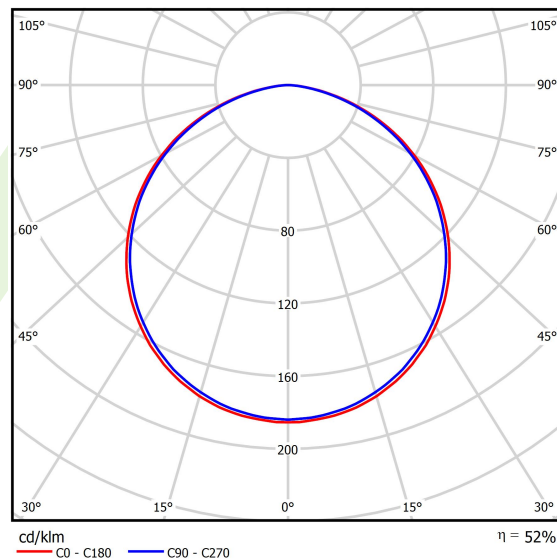

Informacje o produkcie

Kategoria	Oprawy architektoniczne
Rodzina	ARTSHAPE SQ LED
Nazwa	ARTSHAPE SQ LED MEDIUM EDGE SUSPENDED 8000 PLX EDD 34 827-865 / S-1,5M
Indeks	19.4017.2553.34
EAN	5902107220532

Dane świetlne i elektryczne

Typ źródła	LED
Strumień LED [lm]	7800
Moc LED [W]	68
Strumień oprawy [lm]	4090
Moc oprawy [W]	75
Skuteczność świetlna oprawy [lm/W]	54,5
Temperatura barwowa [K]	2700 ÷ 6500
CRI	>80
Kąt rozsyłu światła [°]	(C0-C180) / (C90-C270) - 113,4° / 111,8°
Klasa ochrony	I
Stopień szczelności	IP40
Zasilanie	220..240 V, 50..60 Hz
Żywotność LED [h]	100000
Lx/By	L80/B10
Temperatura otoczenia [°C]	0 ÷ 30
Zasilacz elektroniczny	DIM DALI (EDD)
Współczynnik mocy cos φ	>0,95
Obciążalność obwodów	8 (B10), 14 (B16), 15(C10), 25 (C16)

Dane mechaniczne

Montaż	na zwieszakach
Materiał	aluminium
Kolor	RAL 9016 (biały)
Przesłona	PLX (opalizowane PMMA)
Odporność mechaniczna	IK04
Wymiary [mm]	930 x 930 x 85

Fotometria

Akcesoria

Indeks 6E1-500OKW1P-5