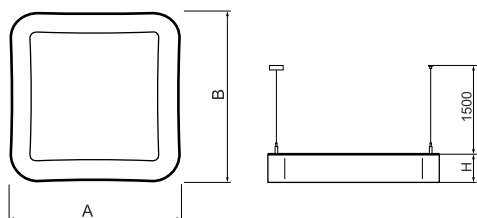

Informacje o produkcie

Kategoria	Oprawy architektoniczne
Rodzina	ARTSHAPE SQ LED
Nazwa	ARTSHAPE SQ LED MEDIUM EDGE SUSPENDED 8000 PLX EDD 34 827-865 / S-1,5M
Indeks	19.4017.2553.34
EAN	5902107220532

Dane świetlne i elektryczne

Typ źródła	LED
Strumień LED [lm]	7800
Moc LED [W]	68
Strumień oprawy [lm]	4090
Moc oprawy [W]	75
Skuteczność świetlna oprawy [lm/W]	54,5
Temperatura barwowa [K]	2700 ÷ 6500
CRI	>80
Kąt rozsyłu światła [°]	(C0-C180) / (C90-C270) - 113,4° / 111,8°
Klasa ochrony	I
Stopień szczelności	IP40
Zasilanie	220..240 V, 50..60 Hz
Żywotność LED [h]	100000
Lx/By	L80/B10
Temperatura otoczenia [°C]	0 ÷ 30
Zasilacz elektroniczny	DIM DALI (EDD)
Współczynnik mocy cos φ	>0,95
Obciążalność obwodów	8 (B10), 14 (B16), 15(C10), 25 (C16)

Dane mechaniczne

Montaż	na zwieszakach
Materiał	aluminium
Kolor	RAL 9016 (biały)
Przesłona	PLX (opalizowane PMMA)
Odporność mechaniczna	IK04
Wymiary [mm]	930 x 930 x 85

Fotometria

Akcesoria

Indeks 6E1-500KW1P-5

Nazwa SUSPENSION NEW TYPE-J 34
LENGHT 1,5M WIRE 5X 1-POINT

Indeks 19.3272.1205.00

Nazwa SUSPENSION NEW TYPE-E
LENGHT-1,5 METER WITHOUT
WIRE 1-POINT