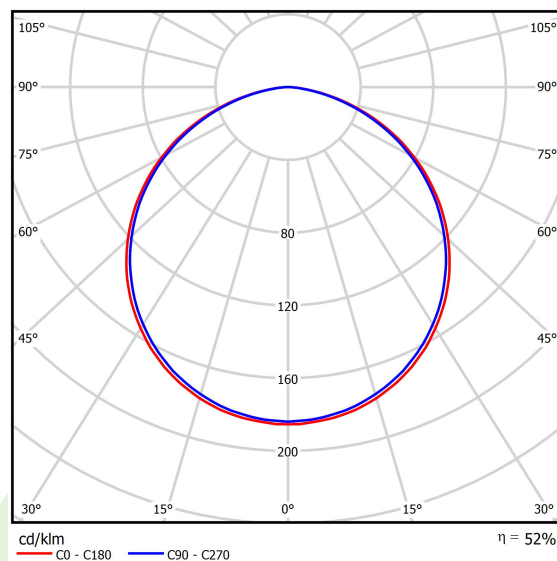

Informacje o produkcie

Kategoria	Oprawy architektoniczne
Rodzina	ARTSHAPE SQ LED
Nazwa	ARTSHAPE SQ LED MEDIUM EDGE SUSPENDED TW 8000 PLX EDD 34 827-865 / S-1,5M
Indeks	19.4017.2553.34

Dane świetlne i elektryczne

Typ źródła	LED
Strumień LED [lm]	7800
Moc LED [W]	68
Strumień oprawy [lm]	4090
Moc oprawy [W]	75
Skuteczność świetlna oprawy [lm/W]	54,5
Temperatura barwowa [K]	2700 ÷ 6500
CRI	>80
Kąt rozsyłu światła [°]	(C0-C180) / (C90-C270) - 113,4° / 111,8°
Klasa ochrony	I
Stopień szczelności	IP40
Zasilanie	220..240 V, 50..60 Hz
Żywotność LED [h]	60000
Lx/By	L80/B10
Temperatura otoczenia [°C]	0 ÷ 30
Zasilacz elektroniczny	DIM DALI (EDD)
Współczynnik mocy cos φ	>0,95
Obciążalność obwodów	8 (B10), 14 (B16), 15(C10), 25 (C16)

Dane mechaniczne

Montaż	na zwieszakach
Materiał	aluminium
Kolor	RAL 9016 (biały)
Przesłona	PLX (opalizowane PMMA)
Odporność mechaniczna	IK04
Wymiary [mm]	930 x 930 x 85

Fotometria

Akcesoria

Indeks 6E1-500OKW1P-5