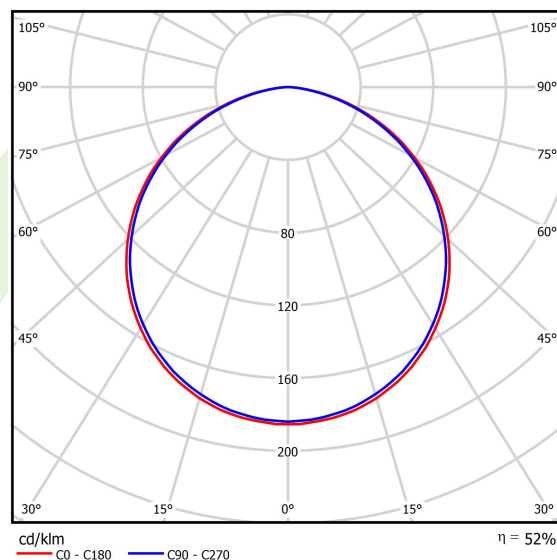

Informacje o produkcie

Kategoria	Oprawy architektoniczne
Rodzina	ARTSHAPE SQ LED
Nazwa	ARTSHAPE SQ LED MEDIUM EDGE SUSPENDED 8000 PLX EDD 34 827-865 / S-1,5M
Indeks	19.4017.2553.34
EAN	5902107220532

Dane świetlne i elektryczne

Typ źródła	LED
Strumień LED [lm]	7800
Moc LED [W]	68
Strumień oprawy [lm]	4090
Moc oprawy [W]	75
Skuteczność świetlna oprawy [lm/W]	54,5
Temperatura barwowa [K]	2700 ÷ 6500
CRI	>80
Kąt rozsyłu światła [°]	(C0-C180) / (C90-C270) - 113,4° / 111,8°
Klasa ochrony	I
Stopień szczelności	IP40
Zasilanie	220..240 V, 50..60 Hz
Żywotność LED [h]	100000
Lx/By	L80/B10
Temperatura otoczenia [°C]	0 ÷ 30
Zasilacz elektroniczny	DIM DALI (EDD)
Współczynnik mocy cos φ	>0,95
Obciążalność obwodów	8 (B10), 14 (B16), 15(C10), 25 (C16)

Dane mechaniczne

Montaż	na zwieszakach
Materiał	aluminium
Kolor	RAL 9016 (biały)
Przesłona	PLX (opalizowane PMMA)
Odporność mechaniczna	IK04
Wymiary [mm]	930 x 930 x 85

Fotometria

Akcesoria

Indeks 6E1-500KW1P-5