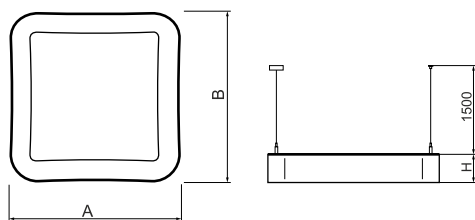

Informacje o produkcie

Kategoria	Oprawy architektoniczne
Rodzina	ARTSHAPE SQ LED
Nazwa	ARTSHAPE SQ LED MEDIUM EDGE SUSPENDED TW 8000 PLX EDD 34 827-865 / S-1,5M
Indeks	19.4017.2553.34

Dane świetlne i elektryczne

Typ źródła	LED
Strumień LED [lm]	7800
Moc LED [W]	68
Strumień oprawy [lm]	4090
Moc oprawy [W]	75
Skuteczność świetlna oprawy [lm/W]	54,5
Temperatura barwowa [K]	2700 ÷ 6500
CRI	>80
Kąt rozsyłu światła [°]	(C0-C180) / (C90-C270) - 113,4° / 111,8°
Klasa ochrony	I
Stopień szczelności	IP40
Zasilanie	220..240 V, 50..60 Hz
Żywotność LED [h]	60000
Lx/By	L80/B10
Temperatura otoczenia [°C]	0 ÷ 30
Zasilacz elektroniczny	DIM DALI (EDD)
Współczynnik mocy cos φ	>0,95
Obciążalność obwodów	8 (B10), 14 (B16), 15(C10), 25 (C16)

Dane mechaniczne

Montaż	na zwieszakach
Materiał	aluminium
Kolor	RAL 9016 (biały)
Przesłona	PLX (opalizowane PMMA)
Odporność mechaniczna	IK04
Wymiary [mm]	930 x 930 x 85

Fotometria

Akcesoria

Indeks 6E1-500OKW1P-5