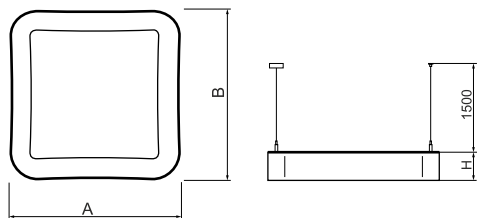

## Dane mechaniczne

Montaż	na zwieszakach
Materiał	aluminium
Kolor	RAL 9016 (biały)
Przesłona	PLX (opalizowane PMMA)
Odporność mechaniczna	IK04
Wymiary [mm]	930 x 930 x 85