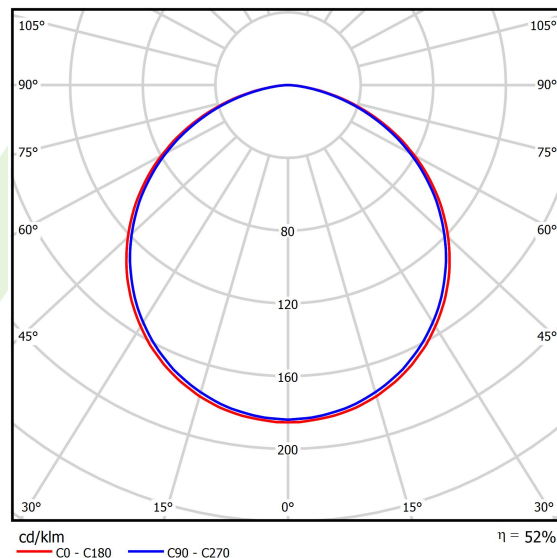

## Dane świetlne i elektryczne

Typ źródła	LED
Strumień LED [lm]	5940
Moc LED [W]	46
Strumień oprawy [lm]	3115
Moc oprawy [W]	50
Skuteczność świetlna oprawy [lm/W]	62,3
Temperatura barwowa [K]	4000
CRI	>80
SDCM (źródła LED)	3
Kąt rozsyłu światła [°]	(C0-C180) / (C90-C270) - 113,4° / 111,8°
Klasa ryzyka fotobiologicznego (PN-EN 62471)	RG0
Klasa ochrony	I
Stopień szczelności	IP40
Zasilanie	220..240 V, 50..60 Hz
Żywotność LED [h]	60000
Lx/By	L80/B10
Temperatura otoczenia [°C]	0 ÷ 30
Zasilacz elektroniczny	DIM DALI (EDD)
Współczynnik mocy cos φ	>0,95
Obciążalność obwodów	12 (B10), 20 (B16), 20 (C10), 32 (C16)

## Dane mechaniczne

Montaż	na zwieszakach
Materiał	aluminium
Kolor	RAL 9016 (biały)
Przesłona	PLX (opalizowane PMMA)
Odporność mechaniczna	IK04
Wymiary [mm]	930 x 930 x 85

## Fotometria