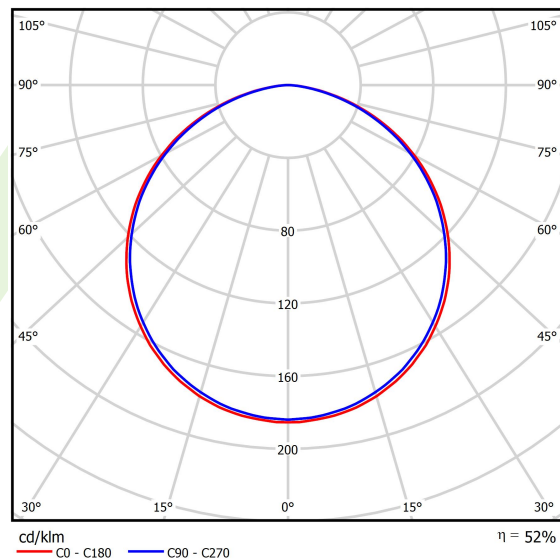

Informacje o produkcie

Kategoria	Oprawy architektoniczne
Rodzina	ARTSHAPE SQ LED
Nazwa	ARTSHAPE SQ LED MEDIUM EDGE SUSPENDED 6000 PLX EDD 34 840 / S-1,5M
Indeks	19.4017.2323.34
EAN	5902107176358

Dane świetlne i elektryczne

Typ źródła	LED
Strumień LED [lm]	5940
Moc LED [W]	46
Strumień oprawy [lm]	3115
Moc oprawy [W]	50
Skuteczność świetlna oprawy [lm/W]	62,3
Temperatura barwowa [K]	4000
CRI	>80
SDCM (źródła LED)	3
Kąt rozsyłu światła [°]	(C0-C180) / (C90-C270) - 113,4° / 111,8°
Klasa ryzyka fotobiologicznego (PN-EN 62471)	RG0
Klasa ochrony	I
Stopień szczelności	IP40
Zasilanie	220..240 V, 50..60 Hz
Żywotność LED [h]	100000
Lx/By	L80/B10
Temperatura otoczenia [°C]	0 ÷ 30
Zasilacz elektroniczny	DIM DALI (EDD)
Współczynnik mocy cos φ	>0,95
Obciążalność obwodów	12 (B10), 20 (B16), 20 (C10), 32 (C16)

Dane mechaniczne

Montaż	na zwieszakach
Materiał	aluminium
Kolor	RAL 9016 (biały)
Przesłona	PLX (opalizowane PMMA)
Odporność mechaniczna	IK04
Wymiary [mm]	930 x 930 x 85

Fotometria

Akcesoria

Indeks 6E1-500OKW1P-5