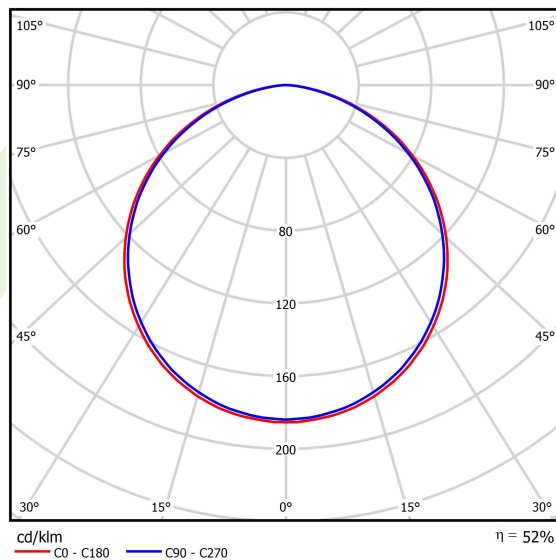

Informacje o produkcie

Kategoria	Oprawy architektoniczne
Rodzina	ARTSHAPE SQ LED
Nazwa	ARTSHAPE SQ LED MEDIUM EDGE SUSPENDED 6000 PLX EDD 34 840 / S-1,5M
Indeks	19.4017.2323.34

Dane świetlne i elektryczne

Typ źródła	LED
Strumień LED [lm]	5940
Moc LED [W]	46
Strumień oprawy [lm]	3115
Moc oprawy [W]	50
Skuteczność świetlna oprawy [lm/W]	62,3
Temperatura barwowa [K]	4000
CRI	>80
SDCM (źródła LED)	3
Kąt rozsyłu światła [°]	(C0-C180) / (C90-C270) - 113,4° / 111,8°
Klasa ryzyka fotobiologicznego (PN-EN 62471)	RG0
Klasa ochrony	I
Stopień szczelności	IP40
Zasilanie	220..240 V, 50..60 Hz
Żywotność LED [h]	60000
Lx/By	L80/B10
Temperatura otoczenia [°C]	0 ÷ 30
Zasilacz elektroniczny	DIM DALI (EDD)
Współczynnik mocy cos φ	>0,95
Obciążalność obwodów	12 (B10), 20 (B16), 20 (C10), 32 (C16)

Dane mechaniczne

Montaż	na zwieszakach
Materiał	aluminium
Kolor	RAL 9016 (biały)
Przesłona	PLX (opalizowane PMMA)
Odporność mechaniczna	IK04
Wymiary [mm]	930 x 930 x 85

Fotometria

Akcesoria

Indeks 6E1-500OKW1P-5