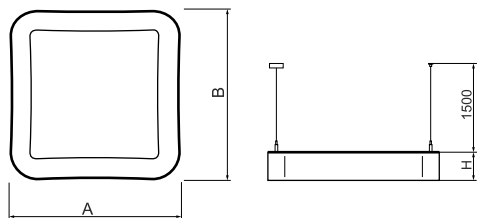

Informacje o produkcie

Kategoria	Oprawy architektoniczne
Rodzina	ARTSHAPE SQ LED
Nazwa	ARTSHAPE SQ LED MEDIUM EDGE SUSPENDED 6000 PLX E 34 840 / S-1,5M
Indeks	19.4017.2321.34

Dane świetlne i elektryczne

Dane mechaniczne

Montaż	na zwieszakach
Materiał	aluminium
Kolor	RAL 9016 (biały)
Przesłona	PLX (opalizowane PMMA)
Odporność mechaniczna	IK04
Waga [kg]	7,13
Wymiary [mm]	930 x 930 x 85

Fotometria

Akcesoria

Indeks 6E1-500OKW1P-3

Nazwa SUSPENSION NEW TYPE-J 34
 LENGHT 1,5M WIRE 3X 1-
 POINT

Zdjęcie

Indeks 19.3272.1205.00

Nazwa SUSPENSION NEW TYPE-E
 LENGHT-1,5 METER WITHOUT
 WIRE 1-POINT

Zdjęcie