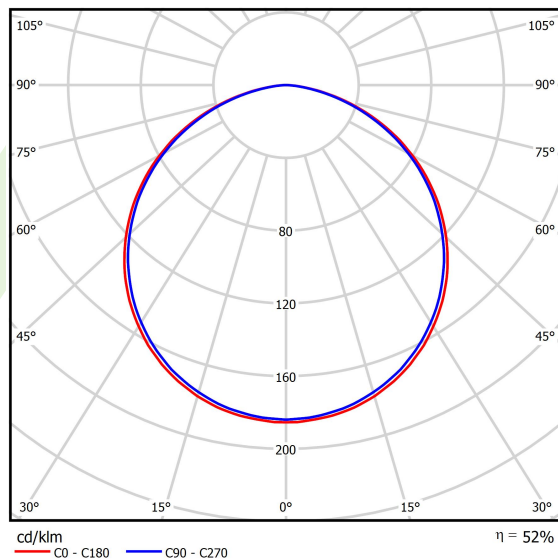

Informacje o produkcie

Kategoria	Oprawy architektoniczne
Rodzina	ARTSHAPE SQ LED
Nazwa	ARTSHAPE SQ LED MEDIUM EDGE SUSPENDED 6000 PLX E 34 840 / S-1,5M
Indeks	19.4017.2321.34

Dane świetlne i elektryczne

Typ źródła	LED
Strumień LED [lm]	5940
Moc LED [W]	46
Strumień oprawy [lm]	3115
Moc oprawy [W]	50
Skuteczność świetlna oprawy [lm/W]	62,3
Temperatura barwowa [K]	4000
CRI	>80
SDCM (źródła LED)	3
Kąt rozsyłu światła [°]	(C0-C180) / (C90-C270) - 113,4° / 111,8°
Klasa ryzyka fotobiologicznego (PN-EN 62471)	RG0
Klasa ochrony	I
Stopień szczelności	IP40
Zasilanie	220..240 V, 50..60 Hz
Żywotność LED [h]	60000
Lx/By	L80/B10
Temperatura otoczenia [°C]	0 ÷ 30
Zasilacz elektroniczny	standard (E)
Współczynnik mocy cos φ	>0,95
Obciążalność obwodów	15 (B10), 25 (B16), 24 (C10), 38 (C16)

Dane mechaniczne

Montaż	na zwieszakach
Materiał	aluminium
Kolor	RAL 9016 (biały)
Przesłona	PLX (opalizowane PMMA)
Odporność mechaniczna	IK04
Waga [kg]	7,13
Wymiary [mm]	930 x 930 x 85

Fotometria

Akcesoria