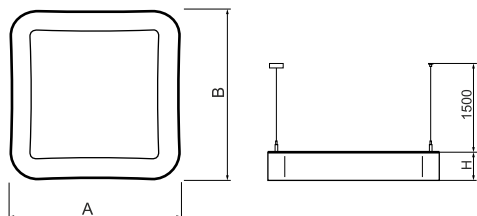

Informacje o produkcie

Kategoria	Oprawy architektoniczne
Rodzina	ARTSHAPE SQ LED
Nazwa	ARTSHAPE SQ LED MEDIUM EDGE SUSPENDED 6000 PLX E 34 840 / S-1,5M
Indeks	19.4017.2321.34

Dane świetlne i elektryczne

Typ źródła	LED
Strumień LED [lm]	5940
Moc LED [W]	46
Strumień oprawy [lm]	3115
Moc oprawy [W]	50
Skuteczność świetlna oprawy [lm/W]	62,3
Temperatura barwowa [K]	4000
CRI	>80
SDCM (źródła LED)	3
Kąt rozsyłu światła [°]	(C0-C180) / (C90-C270) - 113,4° / 111,8°
Klasa ryzyka fotobiologicznego (PN-EN 62471)	RG0
Klasa ochrony	I
Stopień szczelności	IP40
Zasilanie	220..240 V, 50..60 Hz
Żywotność LED [h]	60000
Lx/By	L80/B10
Temperatura otoczenia [°C]	0 ÷ 30
Zasilacz elektroniczny	standard (E)
Współczynnik mocy cos φ	>0,95
Obciążalność obwodów	15 (B10), 25 (B16), 24 (C10), 38 (C16)

Dane mechaniczne

Montaż	na zwieszakach
Materiał	aluminium
Kolor	RAL 9016 (biały)
Przesłona	PLX (opalizowane PMMA)
Odporność mechaniczna	IK04
Waga [kg]	7,13
Wymiary [mm]	930 x 930 x 85

Fotometria

Akcesoria

Indeks 6E1-500OKW1P-3

Nazwa SUSPENSION NEW TYPE-J 34
 LENGHT 1,5M WIRE 3X 1-
 POINT

Zdjęcie

Indeks 19.3272.1205.00

Nazwa SUSPENSION NEW TYPE-E
 LENGHT-1,5 METER WITHOUT
 WIRE 1-POINT

Zdjęcie