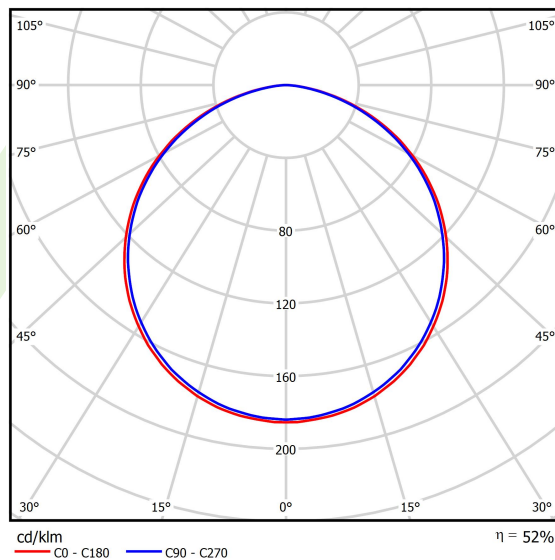

Informacje o produkcie

Kategoria	Oprawy architektoniczne
Rodzina	ARTSHAPE SQ LED
Nazwa	ARTSHAPE SQ LED MEDIUM EDGE SUSPENDED 6000 PLX E 34 840 / S-1,5M
Indeks	19.4017.2321.34

Dane świetlne i elektryczne

Typ źródła	LED
Strumień LED [lm]	5940
Moc LED [W]	46
Strumień oprawy [lm]	3115
Moc oprawy [W]	50
Skuteczność świetlna oprawy [lm/W]	62,3
Temperatura barwowa [K]	4000
CRI	>80
SDCM (źródła LED)	3
Kąt rozsyłu światła [°]	(C0-C180) / (C90-C270) - 113,4° / 111,8°
Klasa ryzyka fotobiologicznego (PN-EN 62471)	RG0
Klasa ochrony	I
Stopień szczelności	IP40
Zasilanie	220..240 V, 50..60 Hz
Żywotność LED [h]	60000
Lx/By	L80/B10
Temperatura otoczenia [°C]	0 ÷ 30
Zasilacz elektroniczny	standard (E)
Współczynnik mocy cos φ	>0,95
Obciążalność obwodów	15 (B10), 25 (B16), 24 (C10), 38 (C16)

Dane mechaniczne

Montaż	na zwieszakach
Materiał	aluminium
Kolor	RAL 9016 (biały)
Przesłona	PLX (opalizowane PMMA)
Odporność mechaniczna	IK04
Waga [kg]	7,13
Wymiary [mm]	930 x 930 x 85

Fotometria

Akcesoria