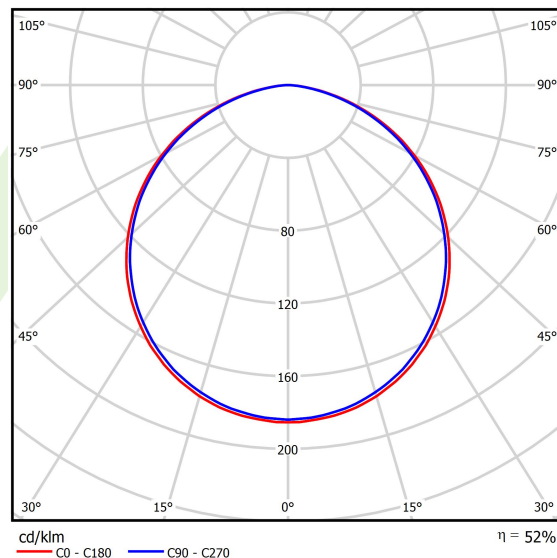

Informacje o produkcie

Kategoria	Oprawy architektoniczne
Rodzina	ARTSHAPE SQ LED
Nazwa	ARTSHAPE SQ LED SMALL EDGE SUSPENDEd 4000 PLX E 34 840 / S-1,5M
Indeks	19.4017.1721.34

Dane świetlne i elektryczne

Typ źródła	LED
Strumień LED [lm]	3960
Moc LED [W]	28
Strumień oprawy [lm]	2077
Moc oprawy [W]	32
Skuteczność świetlna oprawy [lm/W]	64,9
Temperatura barwowa [K]	4000
CRI	>80
SDCM (źródła LED)	3
Kąt rozsyłu światła [°]	(C0-C180) / (C90-C270) - 113,4° / 111,8°
Klasa ryzyka fotobiologicznego (PN-EN 62471)	RG0
Klasa ochrony	I
Stopień szczelności	IP40
Zasilanie	220..240 V, 50..60 Hz
Żywotność LED [h]	60000
Lx/By	L80/B10
Temperatura otoczenia [°C]	0 ÷ 30
Zasilacz elektroniczny	standard (E)
Współczynnik mocy cos φ	>0,95
Obciążalność obwodów	22 (B10), 34 (B16), 33 (C10), 54 (C16)

Dane mechaniczne

Montaż	na zwieszakach
Materiał	aluminium
Kolor	RAL 9016 (biały)
Przesłona	PLX (opalizowane PMMA)
Odporność mechaniczna	IK04
Waga [kg]	5,88
Wymiary [mm]	660 x 660 x 85

Fotometria

Akcesoria