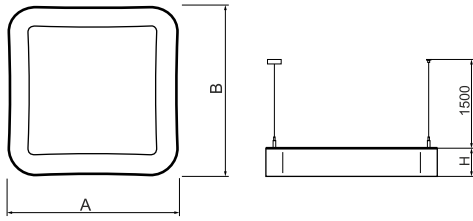

Informacje o produkcie

Kategoria	Oprawy architektoniczne
Rodzina	ARTSHAPE SQ LED
Nazwa	ARTSHAPE SQ LED SMALL EDGE SUSPENDEd 4000 PLX E 34 840 / S-1,5M
Indeks	19.4017.1721.34

Dane świetlne i elektryczne

Typ źródła	LED
Strumień LED [lm]	3960
Moc LED [W]	28
Strumień oprawy [lm]	2077
Moc oprawy [W]	32
Skuteczność świetlna oprawy [lm/W]	64,9
Temperatura barwowa [K]	4000
CRI	>80
SDCM (źródła LED)	3
Kąt rozsyłu światła [°]	(C0-C180) / (C90-C270) - 113,4° / 111,8°
Klasa ryzyka fotobiologicznego (PN-EN 62471)	RG0
Klasa ochrony	I
Stopień szczelności	IP40
Zasilanie	220..240 V, 50..60 Hz
Żywotność LED [h]	60000
Lx/By	L80/B10
Temperatura otoczenia [°C]	0 ÷ 30
Zasilacz elektroniczny	standard (E)
Współczynnik mocy cos φ	>0,95
Obciążalność obwodów	22 (B10), 34 (B16), 33 (C10), 54 (C16)

Dane mechaniczne

Montaż	na zwieszakach
Materiał	aluminium
Kolor	RAL 9016 (biały)
Przesłona	PLX (opalizowane PMMA)
Odporność mechaniczna	IK04
Waga [kg]	5,88
Wymiary [mm]	660 x 660 x 85

Fotometria

Akcesoria

Indeks 6E1-500OKW1P-3

Nazwa SUSPENSION NEW TYPE-J 34
LENGHT 1,5M WIRE 3X 1-
POINT

Zdjęcie

Indeks 19.3272.1205.00

Nazwa SUSPENSION NEW TYPE-E
LENGHT-1,5 METER WITHOUT
WIRE 1-POINT

Zdjęcie