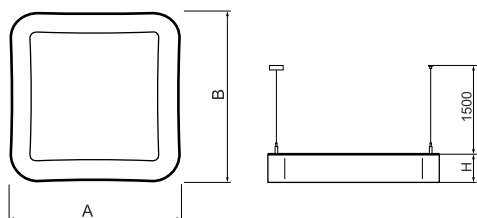

Informacje o produkcie

Kategoria	Oprawy architektoniczne
Rodzina	ARTSHAPE SQ LED
Nazwa	ARTSHAPE SQ LED SMALL EDGE SUSPENDEd 4000 PLX E 34 840 / S-1,5M
Indeks	19.4017.1721.34
EAN	5902107151348

Dane świetlne i elektryczne

Dane mechaniczne

Montaż	na zwieszakach
Materiał	aluminium
Kolor	RAL 9016 (biały)
Przesłona	PLX (opalizowane PMMA)
Odporność mechaniczna	IK04
Waga [kg]	5,88
Wymiary [mm]	660 x 660 x 85

Fotometria

Akcesoria