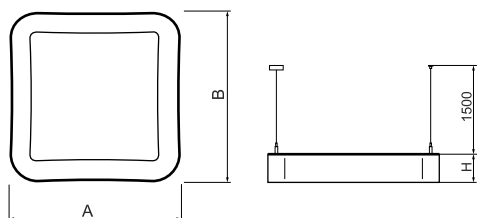

Informacje o produkcie

Kategoria	Oprawy architektoniczne
Rodzina	ARTSHAPE SQ LED
Nazwa	ARTSHAPE SQ LED SMALL EDGE SUSPENDEd 4000 PLX E 34 840 / S-1,5M
Indeks	19.4017.1721.34

Dane świetlne i elektryczne

Typ źródła	LED
Strumień LED [lm]	3960
Moc LED [W]	28
Strumień oprawy [lm]	2077
Moc oprawy [W]	32
Skuteczność świetlna oprawy [lm/W]	64,9
Temperatura barwowa [K]	4000
CRI	>80
SDCM (źródła LED)	3
Kąt rozsyłu światła [°]	(C0-C180) / (C90-C270) - 113,4° / 111,8°
Klasa ryzyka fotobiologicznego (PN-EN 62471)	RG0
Klasa ochrony	I
Stopień szczelności	IP40
Zasilanie	220..240 V, 50..60 Hz
Żywotność LED [h]	60000
Lx/By	L80/B10
Temperatura otoczenia [°C]	0 ÷ 30
Zasilacz elektroniczny	standard (E)
Współczynnik mocy cos φ	>0,95
Obciążalność obwodów	22 (B10), 34 (B16), 33 (C10), 54 (C16)

Dane mechaniczne

Montaż	na zwieszakach
Materiał	aluminium
Kolor	RAL 9016 (biały)
Przesłona	PLX (opalizowane PMMA)
Odporność mechaniczna	IK04
Waga [kg]	5,88
Wymiary [mm]	660 x 660 x 85

Fotometria

Akcesoria

Indeks 6E1-500OKW1P-3

Nazwa SUSPENSION NEW TYPE-J 34
LENGHT 1,5M WIRE 3X 1-
POINT

Zdjęcie

Indeks 19.3272.1205.00

Nazwa SUSPENSION NEW TYPE-E
LENGHT-1,5 METER WITHOUT
WIRE 1-POINT

Zdjęcie