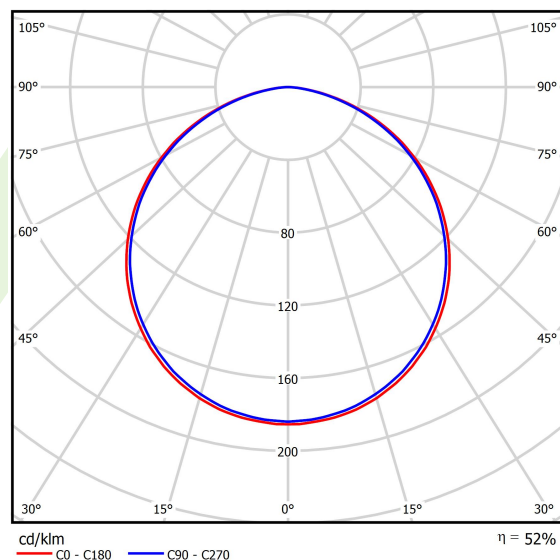

Informacje o produkcie

Kategoria	Oprawy architektoniczne
Rodzina	ARTSHAPE SQ LED
Nazwa	ARTSHAPE SQ LED SMALL EDGE SUSPENDEd 4000 PLX E 34 840 / S-1,5M
Indeks	19.4017.1721.34
EAN	5902107151348

Dane świetlne i elektryczne

Typ źródła	LED
Strumień LED [lm]	3960
Moc LED [W]	28
Strumień oprawy [lm]	2077
Moc oprawy [W]	32
Skuteczność świetlna oprawy [lm/W]	64,9
Temperatura barwowa [K]	4000
CRI	>80
SDCM (źródła LED)	3
Kąt rozsyłu światła [°]	(C0-C180) / (C90-C270) - 113,4° / 111,8°
Klasa ryzyka fotobiologicznego (PN-EN 62471)	RG0
Klasa ochrony	I
Stopień szczelności	IP40
Zasilanie	220..240 V, 50..60 Hz
Żywotność LED [h]	100000
Lx/By	L80/B10
Temperatura otoczenia [°C]	0 ÷ 30
Zasilacz elektroniczny	standard (E)
Współczynnik mocy cos φ	>0,95
Obciążalność obwodów	22 (B10), 34 (B16), 33 (C10), 54 (C16)

Dane mechaniczne

Montaż	na zwieszakach
Materiał	aluminium
Kolor	RAL 9016 (biały)
Przesłona	PLX (opalizowane PMMA)
Odporność mechaniczna	IK04
Waga [kg]	5,88
Wymiary [mm]	660 x 660 x 85

Fotometria

Akcesoria