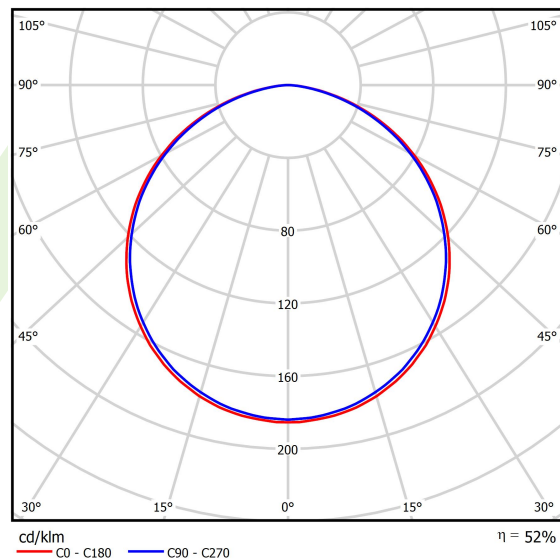

Informacje o produkcie

Kategoria	Oprawy architektoniczne
Rodzina	ARTSHAPE SQ LED
Nazwa	ARTSHAPE SQ LED SMALL EDGE SUSPENDEd 4000 PLX E 34 830 / S-1,5M
Indeks	19.4017.1711.34
EAN	5902107189648

Dane świetlne i elektryczne

Typ źródła	LED
Strumień LED [lm]	3800
Moc LED [W]	28
Strumień oprawy [lm]	1993
Moc oprawy [W]	32
Skuteczność świetlna oprawy [lm/W]	62,3
Temperatura barwowa [K]	3000
CRI	>80
SDCM (źródła LED)	3
Kąt rozsyłu światła [°]	(C0-C180) / (C90-C270) - 113,4° / 111,8°
Klasa ryzyka fotobiologicznego (PN-EN 62471)	RG0
Klasa ochrony	I
Stopień szczelności	IP40
Zasilanie	220..240 V, 50..60 Hz
Żywotność LED [h]	100000
Lx/By	L80/B10
Temperatura otoczenia [°C]	0 ÷ 30
Zasilacz elektroniczny	standard (E)
Współczynnik mocy cos φ	>0,95
Obciążalność obwodów	22 (B10), 34 (B16), 33 (C10), 54 (C16)

Dane mechaniczne

Montaż	na zwieszakach
Materiał	aluminium
Kolor	RAL 9016 (biały)
Przesłona	PLX (opalizowane PMMA)
Odporność mechaniczna	IK04
Wymiary [mm]	660 x 660 x 85

Fotometria

Akcesoria

Indeks 19.3272.0429.34