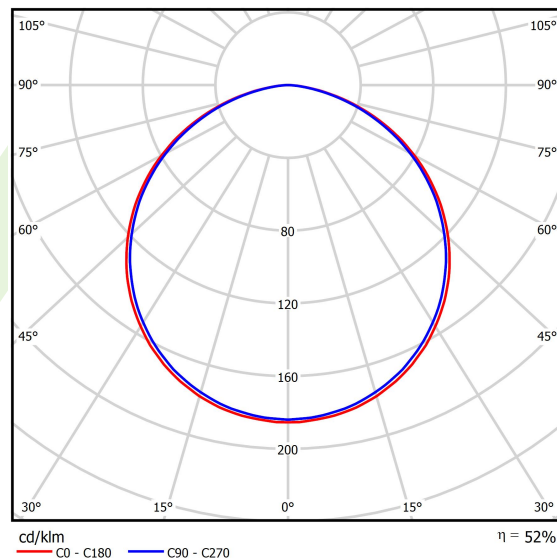

Informacje o produkcie

Kategoria	Oprawy architektoniczne
Rodzina	ARTSHAPE SQ LED
Nazwa	ARTSHAPE SQ LED SMALL EDGE SUSPENDEd 4000 PLX E 34 830 / S-1,5M
Indeks	19.4017.1711.34
EAN	5902107189648

Dane świetlne i elektryczne

Typ źródła	LED
Strumień LED [lm]	3800
Moc LED [W]	28
Strumień oprawy [lm]	1993
Moc oprawy [W]	32
Skuteczność świetlna oprawy [lm/W]	62,3
Temperatura barwowa [K]	3000
CRI	>80
SDCM (źródła LED)	3
Kąt rozsyłu światła [°]	(C0-C180) / (C90-C270) - 113,4° / 111,8°
Klasa ryzyka fotobiologicznego (PN-EN 62471)	RG0
Klasa ochrony	I
Stopień szczelności	IP40
Zasilanie	220..240 V, 50..60 Hz
Żywotność LED [h]	100000
Lx/By	L80/B10
Temperatura otoczenia [°C]	0 ÷ 30
Zasilacz elektroniczny	standard (E)
Współczynnik mocy cos φ	>0,95
Obciążalność obwodów	22 (B10), 34 (B16), 33 (C10), 54 (C16)

Dane mechaniczne

Montaż	na zwieszakach
Materiał	aluminium
Kolor	RAL 9016 (biały)
Przesłona	PLX (opalizowane PMMA)
Odporność mechaniczna	IK04
Wymiary [mm]	660 x 660 x 85

Fotometria

Akcesoria

Indeks 19.3272.0429.34