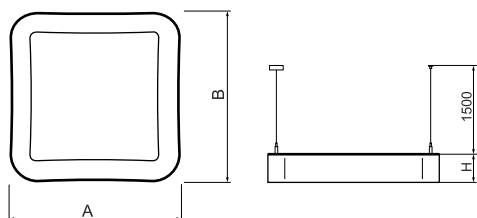

Informacje o produkcie

Kategoria	Oprawy architektoniczne
Rodzina	ARTSHAPE SQ LED
Nazwa	ARTSHAPE SQ LED SMALL EDGE SUSPENDEd 4000 PLX E 34 830 / S-1,5M
Indeks	19.4017.1711.34

Dane świetlne i elektryczne

Typ źródła	LED
Strumień LED [lm]	3800
Moc LED [W]	28
Strumień oprawy [lm]	1993
Moc oprawy [W]	32
Skuteczność świetlna oprawy [lm/W]	62,3
Temperatura barwowa [K]	3000
CRI	>80
SDCM (źródła LED)	3
Kąt rozsyłu światła [°]	(C0-C180) / (C90-C270) - 113,4° / 111,8°
Klasa ryzyka fotobiologicznego (PN-EN 62471)	RG0
Klasa ochrony	I
Stopień szczelności	IP40
Zasilanie	220..240 V, 50..60 Hz
Żywotność LED [h]	60000
Lx/By	L80/B10
Temperatura otoczenia [°C]	0 ÷ 30
Zasilacz elektroniczny	standard (E)
Współczynnik mocy cos φ	>0,95
Obciążalność obwodów	22 (B10), 34 (B16), 33 (C10), 54 (C16)

Dane mechaniczne

Montaż	na zwieszakach
Materiał	aluminium
Kolor	RAL 9016 (biały)
Przesłona	PLX (opalizowane PMMA)
Odporność mechaniczna	IK04
Wymiary [mm]	660 x 660 x 85

Fotometria

Akcesoria

Indeks 6E1-500OKW1P-3

Nazwa SUSPENSION NEW TYPE-J 34
LENGHT 1,5M WIRE 3X 1-
POINT

Zdjęcie

Indeks 19.3272.1205.00

Nazwa SUSPENSION NEW TYPE-E
LENGHT-1,5 METER WITHOUT
WIRE 1-POINT

Zdjęcie