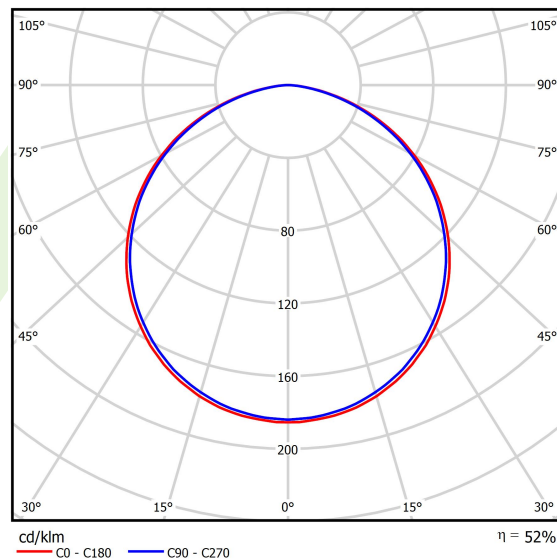

Informacje o produkcie

Kategoria	Oprawy architektoniczne
Rodzina	ARTSHAPE SQ LED
Nazwa	ARTSHAPE SQ LED SMALL EDGE SUSPENDEd 4000 PLX E 34 830 / S-1,5M
Indeks	19.4017.1711.34
EAN	5902107189648

Dane świetlne i elektryczne

Typ źródła	LED
Strumień LED [lm]	3800
Moc LED [W]	28
Strumień oprawy [lm]	1993
Moc oprawy [W]	32
Skuteczność świetlna oprawy [lm/W]	62,3
Temperatura barwowa [K]	3000
CRI	>80
SDCM (źródła LED)	3
Kąt rozsyłu światła [°]	(C0-C180) / (C90-C270) - 113,4° / 111,8°
Klasa ryzyka fotobiologicznego (PN-EN 62471)	RG0
Klasa ochrony	I
Stopień szczelności	IP40
Zasilanie	220..240 V, 50..60 Hz
Żywotność LED [h]	100000
Lx/By	L80/B10
Temperatura otoczenia [°C]	0 ÷ 30
Zasilacz elektroniczny	standard (E)
Współczynnik mocy cos φ	>0,95
Obciążalność obwodów	22 (B10), 34 (B16), 33 (C10), 54 (C16)

Dane mechaniczne

Montaż	na zwieszakach
Materiał	aluminium
Kolor	RAL 9016 (biały)
Przesłona	PLX (opalizowane PMMA)
Odporność mechaniczna	IK04
Wymiary [mm]	660 x 660 x 85

Fotometria

Akcesoria

Indeks 19.3272.0429.34