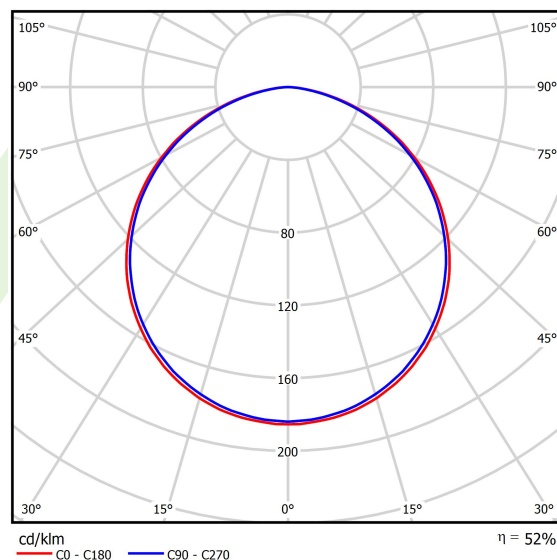

Informacje o produkcie

Kategoria	Oprawy architektoniczne
Rodzina	ARTSHAPE SQ LED
Nazwa	ARTSHAPE SQ LED SMALL EDGE SUSPENDEd 4000 PLX E 34 830 / S-1,5M
Indeks	19.4017.1711.34

Dane świetlne i elektryczne

Typ źródła	LED
Strumień LED [lm]	3800
Moc LED [W]	28
Strumień oprawy [lm]	1993
Moc oprawy [W]	32
Skuteczność świetlna oprawy [lm/W]	62,3
Temperatura barwowa [K]	3000
CRI	>80
SDCM (źródła LED)	3
Kąt rozsyłu światła [°]	(C0-C180) / (C90-C270) - 113,4° / 111,8°
Klasa ryzyka fotobiologicznego (PN-EN 62471)	RG0
Klasa ochrony	I
Stopień szczelności	IP40
Zasilanie	220..240 V, 50..60 Hz
Żywotność LED [h]	60000
Lx/By	L80/B10
Temperatura otoczenia [°C]	0 ÷ 30
Zasilacz elektroniczny	standard (E)
Współczynnik mocy cos φ	>0,95
Obciążalność obwodów	22 (B10), 34 (B16), 33 (C10), 54 (C16)

Dane mechaniczne

Montaż	na zwieszakach
Materiał	aluminium
Kolor	RAL 9016 (biały)
Przesłona	PLX (opalizowane PMMA)
Odporność mechaniczna	IK04
Wymiary [mm]	660 x 660 x 85

Fotometria

Akcesoria

Indeks 6E1-500OKW1P-3