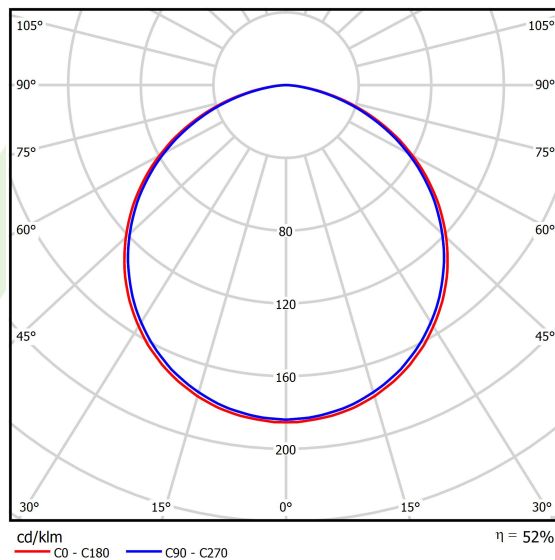

Informacje o produkcie

Kategoria	Oprawy architektoniczne
Rodzina	ARTSHAPE SQ LED
Nazwa	ARTSHAPE SQ LED SMALL EDGE SUSPENDEd 4000 PLX E 34 830 / S-1,5M
Indeks	19.4017.1711.34

Dane świetlne i elektryczne

Typ źródła	LED
Strumień LED [lm]	3800
Moc LED [W]	28
Strumień oprawy [lm]	1993
Moc oprawy [W]	32
Skuteczność świetlna oprawy [lm/W]	62,3
Temperatura barwowa [K]	3000
CRI	>80
SDCM (źródła LED)	3
Kąt rozsyłu światła [°]	(C0-C180) / (C90-C270) - 113,4° / 111,8°
Klasa ryzyka fotobiologicznego (PN-EN 62471)	RG0
Klasa ochrony	I
Stopień szczelności	IP40
Zasilanie	220..240 V, 50..60 Hz
Żywotność LED [h]	60000
Lx/By	L80/B10
Temperatura otoczenia [°C]	0 ÷ 30
Zasilacz elektroniczny	standard (E)
Współczynnik mocy cos φ	>0,95
Obciążalność obwodów	22 (B10), 34 (B16), 33 (C10), 54 (C16)

Dane mechaniczne

Montaż	na zwieszakach
Materiał	aluminium
Kolor	RAL 9016 (biały)
Przesłona	PLX (opalizowane PMMA)
Odporność mechaniczna	IK04
Wymiary [mm]	660 x 660 x 85

Fotometria

Akcesoria

Indeks 6E1-500OKW1P-3