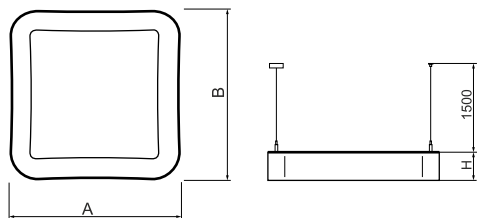

Informacje o produkcie

Kategoria	Oprawy architektoniczne
Rodzina	ARTSHAPE SQ LED
Nazwa	ARTSHAPE SQ LED SMALL EDGE SUSPENDEd 4000 PLX E 34 830 / S-1,5M
Indeks	19.4017.1711.34

Dane świetlne i elektryczne

Typ źródła	LED
Strumień LED [lm]	3800
Moc LED [W]	28
Strumień oprawy [lm]	1993
Moc oprawy [W]	32
Skuteczność świetlna oprawy [lm/W]	62,3
Temperatura barwowa [K]	3000
CRI	>80
SDCM (źródła LED)	3
Kąt rozsyłu światła [°]	(C0-C180) / (C90-C270) - 113,4° / 111,8°
Klasa ryzyka fotobiologicznego (PN-EN 62471)	RG0
Klasa ochrony	I
Stopień szczelności	IP40
Zasilanie	220..240 V, 50..60 Hz
Żywotność LED [h]	60000
Lx/By	L80/B10
Temperatura otoczenia [°C]	0 ÷ 30
Zasilacz elektroniczny	standard (E)
Współczynnik mocy cos φ	>0,95
Obciążalność obwodów	22 (B10), 34 (B16), 33 (C10), 54 (C16)

Dane mechaniczne

Montaż	na zwieszakach
Materiał	aluminium
Kolor	RAL 9016 (biały)
Przesłona	PLX (opalizowane PMMA)
Odporność mechaniczna	IK04
Wymiary [mm]	660 x 660 x 85

Fotometria

Akcesoria

Indeks 6E1-500OKW1P-3

Nazwa SUSPENSION NEW TYPE-J 34
LENGHT 1,5M WIRE 3X 1-
POINT

Zdjęcie

Indeks 19.3272.1205.00

Nazwa SUSPENSION NEW TYPE-E
LENGHT-1,5 METER WITHOUT
WIRE 1-POINT

Zdjęcie