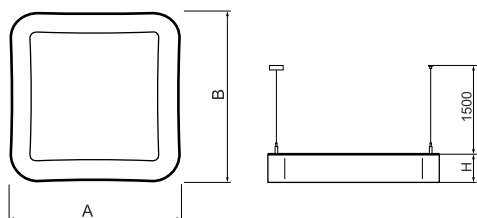

Informacje o produkcie

Kategoria	Oprawy architektoniczne
Rodzina	ARTSHAPE SQ LED
Nazwa	ARTSHAPE SQ LED SMALL EDGE SUSPENDEd 4000 PLX E 34 830 / S-1,5M
Indeks	19.4017.1711.34
EAN	5902107189648

Dane świetlne i elektryczne

Dane mechaniczne

Montaż	na zwieszakach
Materiał	aluminium
Kolor	RAL 9016 (biały)
Przesłona	PLX (opalizowane PMMA)
Odporność mechaniczna	IK04
Wymiary [mm]	660 x 660 x 85

Fotometria

Akcesoria

Indeks 19.3272.0429.34