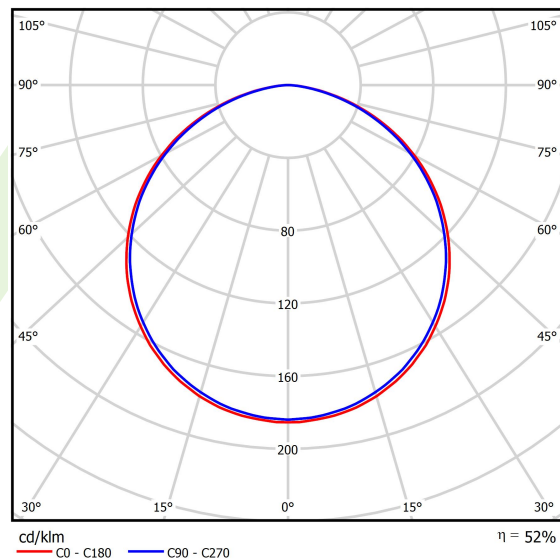

Informacje o produkcie

Kategoria	Oprawy architektoniczne
Rodzina	ARTSHAPE SQ LED
Nazwa	ARTSHAPE SQ LED SMALL EDGE SUSPENDEd 8000 PLX E 34 840 / S-1,5M
Indeks	19.4017.1521.34

Dane świetlne i elektryczne

Typ źródła	LED
Strumień LED [lm]	7920
Moc LED [W]	56
Strumień oprawy [lm]	4153
Moc oprawy [W]	65
Skuteczność świetlna oprawy [lm/W]	63,9
Temperatura barwowa [K]	4000
CRI	>80
SDCM (źródła LED)	3
Kąt rozsyłu światła [°]	(C0-C180) / (C90-C270) - 113,4° / 111,8°
Klasa ryzyka fotobiologicznego (PN-EN 62471)	RG0
Klasa ochrony	I
Stopień szczelności	IP40
Zasilanie	220..240 V, 50..60 Hz
Żywotność LED [h]	60000
Lx/By	L80/B10
Temperatura otoczenia [°C]	0 ÷ 30
Zasilacz elektroniczny	standard (E)
Współczynnik mocy cos φ	>0,95
Obciążalność obwodów	9 (B10), 15 (B16), 15 (C10), 24 (C16)

Dane mechaniczne

Montaż	na zwieszakach
Materiał	aluminium
Kolor	RAL 9016 (biały)
Przesłona	PLX (opalizowane PMMA)
Odporność mechaniczna	IK04
Waga [kg]	5,3
Wymiary [mm]	660 x 660 x 85

Fotometria

Akcesoria