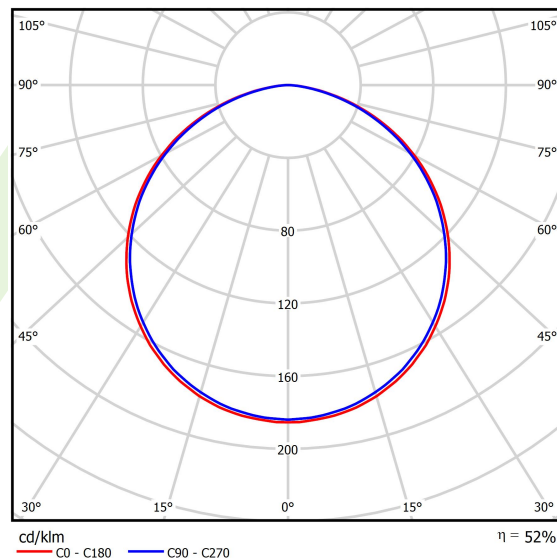

Informacje o produkcie

Kategoria	Oprawy architektoniczne
Rodzina	ARTSHAPE SQ LED
Nazwa	ARTSHAPE SQ LED SMALL EDGE SUSPENDEd 8000 PLX E 34 840 / S-1,5M
Indeks	19.4017.1521.34
EAN	5902107160302

Dane świetlne i elektryczne

Typ źródła	LED
Strumień LED [lm]	7920
Moc LED [W]	56
Strumień oprawy [lm]	4153
Moc oprawy [W]	65
Skuteczność świetlna oprawy [lm/W]	63,9
Temperatura barwowa [K]	4000
CRI	>80
SDCM (źródła LED)	3
Kąt rozsyłu światła [°]	(C0-C180) / (C90-C270) - 113,4° / 111,8°
Klasa ryzyka fotobiologicznego (PN-EN 62471)	RG0
Klasa ochrony	I
Stopień szczelności	IP40
Zasilanie	220..240 V, 50..60 Hz
Żywotność LED [h]	100000
Lx/By	L80/B10
Temperatura otoczenia [°C]	0 ÷ 30
Zasilacz elektroniczny	standard (E)
Współczynnik mocy cos φ	>0,95
Obciążalność obwodów	9 (B10), 15 (B16), 15 (C10), 24 (C16)

Dane mechaniczne

Montaż	na zwieszakach
Materiał	aluminium
Kolor	RAL 9016 (biały)
Przesłona	PLX (opalizowane PMMA)
Odporność mechaniczna	IK04
Waga [kg]	5,3
Wymiary [mm]	660 x 660 x 85

Fotometria

Akcesoria