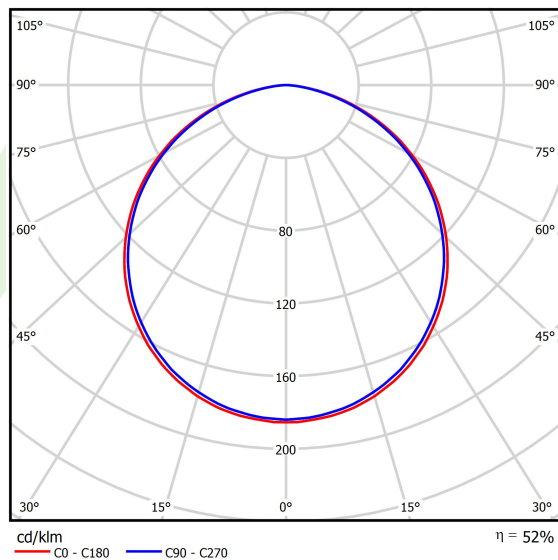

Informacje o produkcie

Kategoria	Oprawy architektoniczne
Rodzina	ARTSHAPE SQ LED
Nazwa	ARTSHAPE SQ LED SMALL EDGE SUSPENDEd 8000 PLX E 34 840 / S-1,5M
Indeks	19.4017.1521.34

Dane świetlne i elektryczne

Typ źródła	LED
Strumień LED [lm]	7920
Moc LED [W]	56
Strumień oprawy [lm]	4153
Moc oprawy [W]	65
Skuteczność świetlna oprawy [lm/W]	63,9
Temperatura barwowa [K]	4000
CRI	>80
SDCM (źródła LED)	3
Kąt rozsyłu światła [°]	(C0-C180) / (C90-C270) - 113,4° / 111,8°
Klasa ryzyka fotobiologicznego (PN-EN 62471)	RG0
Klasa ochrony	I
Stopień szczelności	IP40
Zasilanie	220..240 V, 50..60 Hz
Żywotność LED [h]	60000
Lx/By	L80/B10
Temperatura otoczenia [°C]	0 ÷ 30
Zasilacz elektroniczny	standard (E)
Współczynnik mocy cos φ	>0,95
Obciążalność obwodów	9 (B10), 15 (B16), 15 (C10), 24 (C16)

Dane mechaniczne

Montaż	na zwieszakach
Materiał	aluminium
Kolor	RAL 9016 (biały)
Przesłona	PLX (opalizowane PMMA)
Odporność mechaniczna	IK04
Waga [kg]	5,3
Wymiary [mm]	660 x 660 x 85

Fotometria

Akcesoria