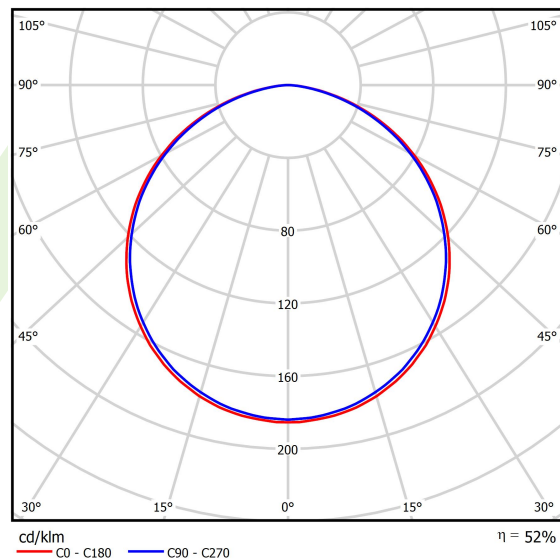

Informacje o produkcie

Kategoria	Oprawy architektoniczne
Rodzina	ARTSHAPE SQ LED
Nazwa	ARTSHAPE SQ LED SMALL EDGE SUSPENDEd 8000 PLX E 34 840 / S-1,5M
Indeks	19.4017.1521.34
EAN	5902107160302

Dane świetlne i elektryczne

Typ źródła	LED
Strumień LED [lm]	7920
Moc LED [W]	56
Strumień oprawy [lm]	4153
Moc oprawy [W]	65
Skuteczność świetlna oprawy [lm/W]	63,9
Temperatura barwowa [K]	4000
CRI	>80
SDCM (źródła LED)	3
Kąt rozsyłu światła [°]	(C0-C180) / (C90-C270) - 113,4° / 111,8°
Klasa ryzyka fotobiologicznego (PN-EN 62471)	RG0
Klasa ochrony	I
Stopień szczelności	IP40
Zasilanie	220..240 V, 50..60 Hz
Żywotność LED [h]	100000
Lx/By	L80/B10
Temperatura otoczenia [°C]	0 ÷ 30
Zasilacz elektroniczny	standard (E)
Współczynnik mocy cos φ	>0,95
Obciążalność obwodów	9 (B10), 15 (B16), 15 (C10), 24 (C16)

Dane mechaniczne

Montaż	na zwieszakach
Materiał	aluminium
Kolor	RAL 9016 (biały)
Przesłona	PLX (opalizowane PMMA)
Odporność mechaniczna	IK04
Waga [kg]	5,3
Wymiary [mm]	660 x 660 x 85

Fotometria

Akcesoria