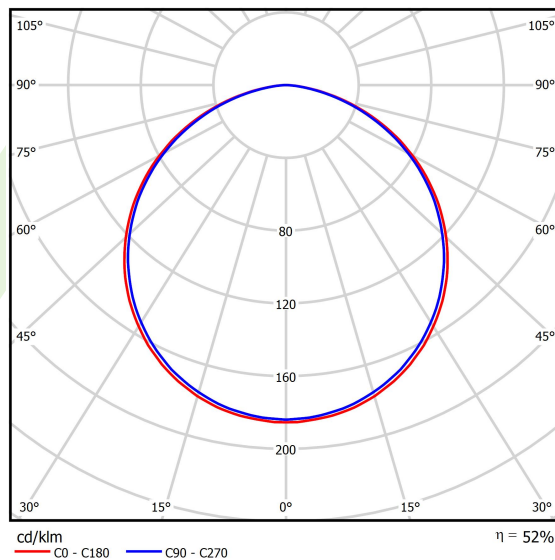

Informacje o produkcie

Kategoria	Oprawy architektoniczne
Rodzina	ARTSHAPE SQ LED
Nazwa	ARTSHAPE SQ LED SMALL EDGE SUSPENDEd 8000 PLX E 34 830 / S-1,5M
Indeks	19.4017.1511.34

Dane świetlne i elektryczne

Typ źródła	LED
Strumień LED [lm]	7574
Moc LED [W]	56
Strumień oprawy [lm]	3972
Moc oprawy [W]	65
Skuteczność świetlna oprawy [lm/W]	61,1
Temperatura barwowa [K]	3000
CRI	>80
SDCM (źródła LED)	3
Kąt rozsyłu światła [°]	(C0-C180) / (C90-C270) - 113,4° / 111,8°
Klasa ryzyka fotobiologicznego (PN-EN 62471)	RG0
Klasa ochrony	I
Stopień szczelności	IP40
Zasilanie	220..240 V, 50..60 Hz
Żywotność LED [h]	60000
Lx/By	L80/B10
Temperatura otoczenia [°C]	0 ÷ 30
Zasilacz elektroniczny	standard (E)
Współczynnik mocy cos φ	>0,95
Obciążalność obwodów	9 (B10), 15 (B16), 15 (C10), 24 (C16)

Dane mechaniczne

Montaż	na zwieszakach
Materiał	aluminium
Kolor	RAL 9016 (biały)
Przesłona	PLX (opalizowane PMMA)
Odporność mechaniczna	IK04
Wymiary [mm]	660 x 660 x 85

Fotometria

Akcesoria

Indeks 6E1-500OKW1P-3