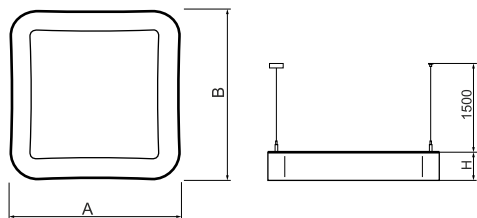

Informacje o produkcie

Kategoria	Oprawy architektoniczne
Rodzina	ARTSHAPE SQ LED
Nazwa	ARTSHAPE SQ LED SMALL EDGE SUSPENDEd 8000 PLX E 34 830 / S-1,5M
Indeks	19.4017.1511.34

Dane świetlne i elektryczne

Typ źródła	LED
Strumień LED [lm]	7574
Moc LED [W]	56
Strumień oprawy [lm]	3972
Moc oprawy [W]	65
Skuteczność świetlna oprawy [lm/W]	61,1
Temperatura barwowa [K]	3000
CRI	>80
SDCM (źródła LED)	3
Kąt rozsyłu światła [°]	(C0-C180) / (C90-C270) - 113,4° / 111,8°
Klasa ryzyka fotobiologicznego (PN-EN 62471)	RG0
Klasa ochrony	I
Stopień szczelności	IP40
Zasilanie	220..240 V, 50..60 Hz
Żywotność LED [h]	60000
Lx/By	L80/B10
Temperatura otoczenia [°C]	0 ÷ 30
Zasilacz elektroniczny	standard (E)
Współczynnik mocy cos φ	>0,95
Obciążalność obwodów	9 (B10), 15 (B16), 15 (C10), 24 (C16)

Dane mechaniczne

Montaż	na zwieszakach
Materiał	aluminium
Kolor	RAL 9016 (biały)
Przesłona	PLX (opalizowane PMMA)
Odporność mechaniczna	IK04
Wymiary [mm]	660 x 660 x 85

Fotometria

Akcesoria

Indeks 6E1-500OKW1P-3

Nazwa SUSPENSION NEW TYPE-J 34
LENGHT 1,5M WIRE 3X 1-
POINT

Zdjęcie

Indeks 19.3272.1205.00

Nazwa SUSPENSION NEW TYPE-E
LENGHT-1,5 METER WITHOUT
WIRE 1-POINT

Zdjęcie