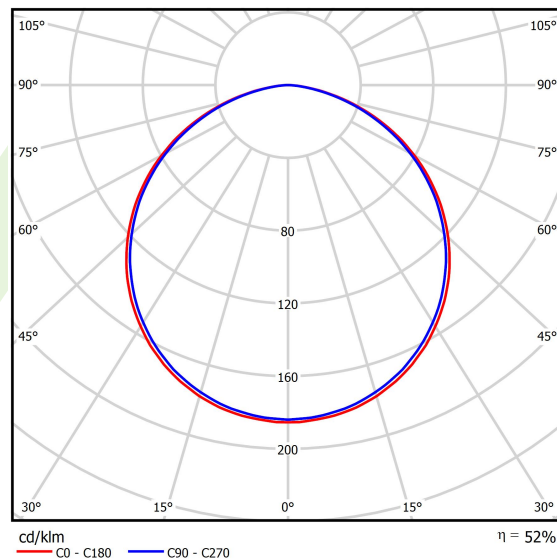

Informacje o produkcie

Kategoria	Oprawy architektoniczne
Rodzina	ARTSHAPE SQ LED
Nazwa	ARTSHAPE SQ LED SMALL EDGE SUSPENDED 5500 PLX EDD 34 827-865 / S-1,5M
Indeks	19.4017.1253.34
EAN	5902107220525

Dane świetlne i elektryczne

Typ źródła	LED
Strumień LED [lm]	5400
Moc LED [W]	47
Strumień oprawy [lm]	2832
Moc oprawy [W]	52
Skuteczność świetlna oprawy [lm/W]	54,5
Temperatura barwowa [K]	2700 ÷ 6500
CRI	>80
Kąt rozsyłu światła [°]	(C0-C180) / (C90-C270) - 113,4° / 111,8°
Klasa ochrony	I
Stopień szczelności	IP40
Zasilanie	220..240 V, 50..60 Hz
Żywotność LED [h]	100000
Lx/By	L80/B10
Temperatura otoczenia [°C]	0 ÷ 30
Zasilacz elektroniczny	DIM DALI (EDD)
Współczynnik mocy cos φ	>0,95
Obciążalność obwodów	8 (B10), 14 (B16), 15(C10), 25 (C16)

Dane mechaniczne

Montaż	na zwieszakach
Materiał	aluminium
Kolor	RAL 9016 (biały)
Przesłona	PLX (opalizowane PMMA)
Odporność mechaniczna	IK04
Wymiary [mm]	660 x 660 x 85

Fotometria

Akcesoria

Indeks 6E1-500OKW1P-5