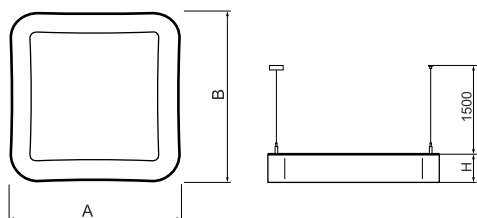

Informacje o produkcie

Kategoria	Oprawy architektoniczne
Rodzina	ARTSHAPE SQ LED
Nazwa	ARTSHAPE SQ LED SMALL EDGE SUSPENDED 5500 PLX EDD 34 827-865 / S-1,5M
Indeks	19.4017.1253.34
EAN	5902107220525

Dane świetlne i elektryczne

Typ źródła	LED
Strumień LED [lm]	5400
Moc LED [W]	47
Strumień oprawy [lm]	2832
Moc oprawy [W]	52
Skuteczność świetlna oprawy [lm/W]	54,5
Temperatura barwowa [K]	2700 ÷ 6500
CRI	>80
Kąt rozsyłu światła [°]	(C0-C180) / (C90-C270) - 113,4° / 111,8°
Klasa ochrony	I
Stopień szczelności	IP40
Zasilanie	220..240 V, 50..60 Hz
Żywotność LED [h]	100000
Lx/By	L80/B10
Temperatura otoczenia [°C]	0 ÷ 30
Zasilacz elektroniczny	DIM DALI (EDD)
Współczynnik mocy cos φ	>0,95
Obciążalność obwodów	8 (B10), 14 (B16), 15(C10), 25 (C16)

Dane mechaniczne

Montaż	na zwieszakach
Materiał	aluminium
Kolor	RAL 9016 (biały)
Przesłona	PLX (opalizowane PMMA)
Odporność mechaniczna	IK04
Wymiary [mm]	660 x 660 x 85

Fotometria

Akcesoria

Indeks 6E1-500OKW1P-5

Nazwa SUSPENSION NEW TYPE-J 34
LENGHT 1,5M WIRE 5X 1-POINT

Indeks 19.3272.1205.00

Nazwa SUSPENSION NEW TYPE-E
LENGHT-1,5 METER WITHOUT
WIRE 1-POINT