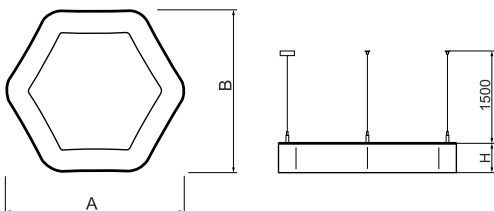

Informacje o produkcie

Kategoria	Oprawy architektoniczne
Rodzina	ARTSHAPE SIX LED
Nazwa	ARTSHAPE SIX LED LARGE EDGE UP&DOWN 5200/12000 PLX E 34 840 / S-1,5M
Indeks	19.4016.3321.34

Dane świetlne i elektryczne

Typ źródła	LED
Strumień LED [lm]	5320/11880
Moc LED [W]	40/84
Strumień oprawy [lm]	10951
Moc oprawy [W]	138
Skuteczność świetlna oprawy [lm/W]	79,4
Temperatura barwowa [K]	4000
CRI	>80
Kąt rozsyłu światła [°]	(C0-C180) / (C90-C270) - 113,4° / 111,8°
Klasa ochrony	I
Stopień szczelności	IP40
Zasilanie	220..240 V, 50..60 Hz
Żywotność LED [h]	35000
Lx/By	L80/B10
Temperatura otoczenia [°C]	0 ÷ 30
Zasilacz elektroniczny	standard (E)
Współczynnik mocy cos φ	>0,95
Obciążalność obwodów	5 (B10), 7 (B16), 8 (C10), 12 (C16)

Dane mechaniczne

Montaż	na zwieszakach
Materiał	aluminium
Kolor	RAL 9016 (biały)
Przesłona	PLX (opalizowane PMMA)
Odporność mechaniczna	IK04
Wymiary [mm]	1170 x 1043 x 85

Fotometria

Akcesoria

Indeks 6E1-500OKW1P-3

Nazwa SUSPENSION NEW TYPE-J 34
LENGHT 1,5M WIRE 3X 1-
POINT

Zdjęcie

Indeks 19.3272.1205.00

Nazwa SUSPENSION NEW TYPE-E
LENGHT-1,5 METER WITHOUT
WIRE 1-POINT

Zdjęcie