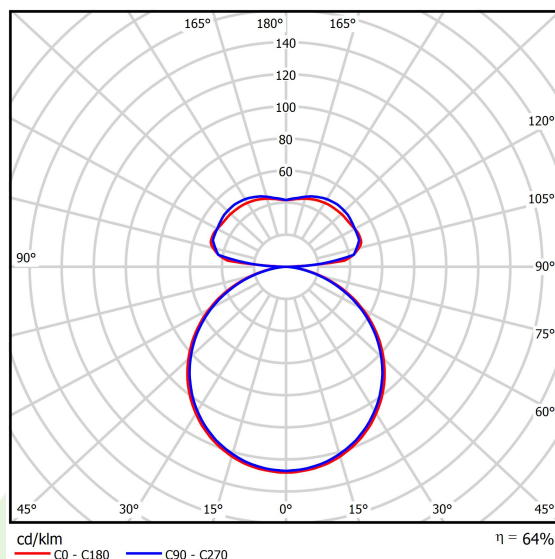

Informacje o produkcie

Kategoria	Oprawy architektoniczne
Rodzina	ARTSHAPE SIX LED
Nazwa	ARTSHAPE SIX LED LARGE EDGE UP&DOWN 5200/12000 PLX E 34 840 / S-1,5M
Indeks	19.4016.3321.34

Dane świetlne i elektryczne

Typ źródła	LED
Strumień LED [lm]	5320/11880
Moc LED [W]	40/84
Strumień oprawy [lm]	10951
Moc oprawy [W]	138
Skuteczność świetlna oprawy [lm/W]	79,4
Temperatura barwowa [K]	4000
CRI	>80
Kąt rozsyłu światła [°]	(C0-C180) / (C90-C270) - 113,4° / 111,8°
Klasa ochrony	I
Stopień szczelności	IP40
Zasilanie	220..240 V, 50..60 Hz
Żywotność LED [h]	35000
Lx/By	L80/B10
Temperatura otoczenia [°C]	0 ÷ 30
Zasilacz elektroniczny	standard (E)
Współczynnik mocy cos φ	>0,95
Obciążalność obwodów	5 (B10), 7 (B16), 8 (C10), 12 (C16)

Dane mechaniczne

Montaż	na zwieszakach
Materiał	aluminium
Kolor	RAL 9016 (biały)
Przesłona	PLX (opalizowane PMMA)
Odporność mechaniczna	IK04
Wymiary [mm]	1170 x 1043 x 85

Fotometria

Akcesoria

Indeks 6E1-500OKW1P-3