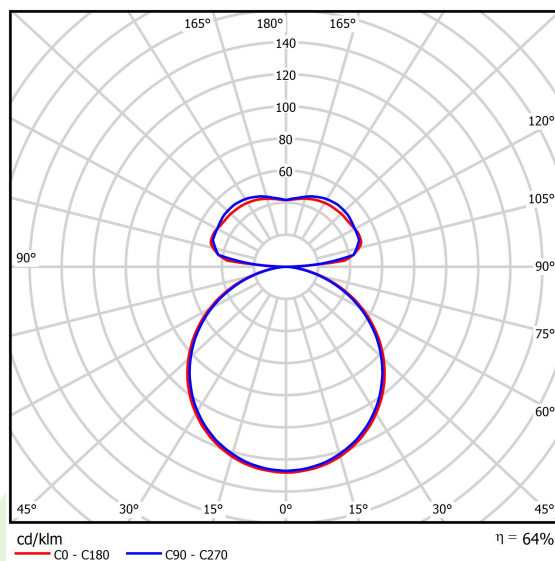

Fotometria