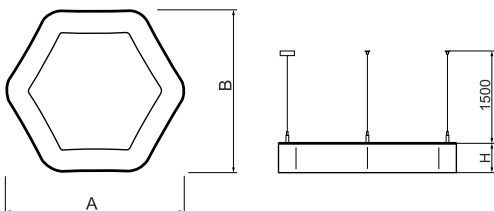

Informacje o produkcie

Kategoria	Oprawy architektoniczne
Rodzina	ARTSHAPE SIX LED
Nazwa	ARTSHAPE SIX LED LARGE EDGE UP&DOWN 5200/12000 PLX E 34 840 / S-1,5M
Indeks	19.4016.3321.34

Dane świetlne i elektryczne

Typ źródła	LED
Strumień LED [lm]	5320/11880
Moc LED [W]	40/84
Strumień oprawy [lm]	10951
Moc oprawy [W]	138
Skuteczność świetlna oprawy [lm/W]	79,4
Temperatura barwowa [K]	4000
CRI	>80
Kąt rozsyłu światła [°]	(C0-C180) / (C90-C270) - 113,4° / 111,8°
Klasa ochrony	I
Stopień szczelności	IP40
Zasilanie	220..240 V, 50..60 Hz
Żywotność LED [h]	35000
Lx/By	L80/B10
Temperatura otoczenia [°C]	0 ÷ 30
Zasilacz elektroniczny	standard (E)
Współczynnik mocy cos φ	>0,95
Obciążalność obwodów	5 (B10), 7 (B16), 8 (C10), 12 (C16)

Dane mechaniczne

Montaż	na zwieszakach
Materiał	aluminium
Kolor	RAL 9016 (biały)
Przesłona	PLX (opalizowane PMMA)
Odporność mechaniczna	IK04
Wymiary [mm]	1170 x 1043 x 85

Fotometria

Akcesoria

Indeks 6E1-500OKW1P-3

Nazwa SUSPENSION NEW TYPE-J 34
 LENGHT 1,5M WIRE 3X 1-
 POINT

Zdjęcie

Indeks 19.3272.1205.00

Nazwa SUSPENSION NEW TYPE-E
 LENGHT-1,5 METER WITHOUT
 WIRE 1-POINT

Zdjęcie