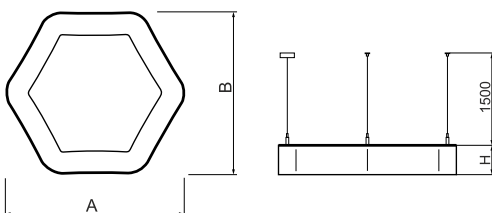

Informacje o produkcie

Kategoria	Oprawy architektoniczne
Rodzina	ARTSHAPE SIX LED
Nazwa	ARTSHAPE SIX LED LARGE EDGE UP&DOWN 5200/12000 PLX E 34 840 / S-1,5M
Indeks	19.4016.3321.34

Dane świetlne i elektryczne

Typ źródła	LED
Strumień LED [lm]	5320/11880
Moc LED [W]	40/84
Strumień oprawy [lm]	10951
Moc oprawy [W]	138
Skuteczność świetlna oprawy [lm/W]	79,4
Temperatura barwowa [K]	4000
CRI	>80
Kąt rozsyłu światła [°]	(C0-C180) / (C90-C270) - 113,4° / 111,8°
Klasa ochrony	I
Stopień szczelności	IP40
Zasilanie	220..240 V, 50..60 Hz
Żywotność LED [h]	35000
Lx/By	L80/B10
Temperatura otoczenia [°C]	0 ÷ 30
Zasilacz elektroniczny	standard (E)
Współczynnik mocy cos φ	>0,95
Obciążalność obwodów	5 (B10), 7 (B16), 8 (C10), 12 (C16)

Dane mechaniczne

Montaż	na zwieszakach
Materiał	aluminium
Kolor	RAL 9016 (biały)
Przesłona	PLX (opalizowane PMMA)
Odporność mechaniczna	IK04
Wymiary [mm]	1170 x 1043 x 85

Fotometria

Akcesoria

Indeks 6E1-500OKW1P-3