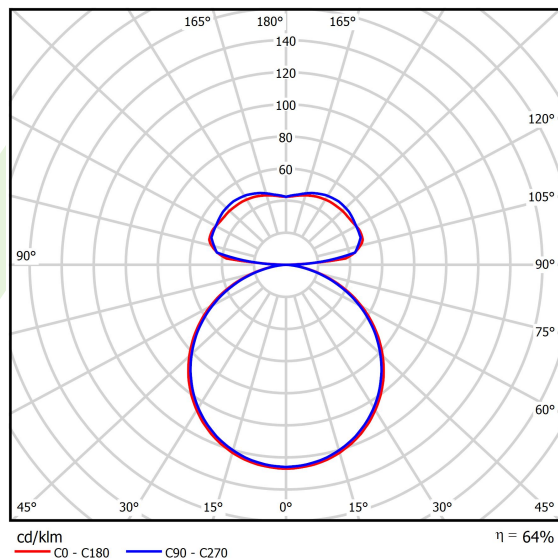

Informacje o produkcie

Kategoria	Oprawy architektoniczne
Rodzina	ARTSHAPE SIX LED
Nazwa	ARTSHAPE SIX LED MEDIUM EDGE UP&DOWN 4000/9000 PLX E 34 840 / S-1,5M
Indeks	19.4016.2221.34
EAN	5902107224981

Dane świetlne i elektryczne

Typ źródła	LED
Strumień LED [lm]	4104/8910
Moc LED [W]	31/64
Strumień oprawy [lm]	8313
Moc oprawy [W]	105
Skuteczność świetlna oprawy [lm/W]	79,2
Temperatura barwowa [K]	4000
CRI	>80
Kąt rozsyłu światła [°]	(C0-C180) / (C90-C270) - 113,4° / 111,8°
Klasa ochrony	I
Stopień szczelności	IP40
Zasilanie	220..240 V, 50..60 Hz
Żywotność LED [h]	100000
Lx/By	L80/B10
Temperatura otoczenia [°C]	0 ÷ 30
Zasilacz elektroniczny	standard (E)
Współczynnik mocy cos φ	>0,95
Obciążalność obwodów	5 (B10), 7 (B16), 8 (C10), 12 (C16)

Dane mechaniczne

Montaż	na zwieszakach
Materiał	aluminium
Kolor	RAL 9016 (biały)
Przesłona	PLX (opalizowane PMMA)
Odporność mechaniczna	IK04
Wymiary [mm]	900 x 809 x 85

Fotometria

Akcesoria

Indeks 19.3272.0429.34