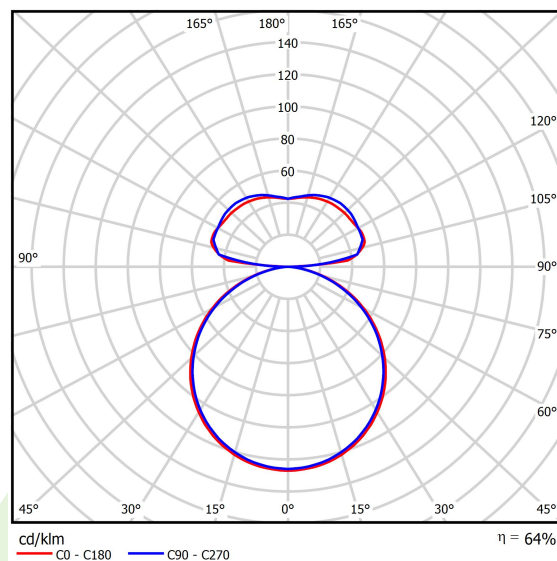

Informacje o produkcie

Kategoria	Oprawy architektoniczne
Rodzina	ARTSHAPE SIX LED
Nazwa	ARTSHAPE SIX LED MEDIUM EDGE UP&DOWN 4000/9000 PLX E 34 840 / S-1,5M
Indeks	19.4016.2221.34

Dane świetlne i elektryczne

Typ źródła	LED
Strumień LED [lm]	4104/8910
Moc LED [W]	31/64
Strumień oprawy [lm]	8313
Moc oprawy [W]	105
Skuteczność świetlna oprawy [lm/W]	79,2
Temperatura barwowa [K]	4000
CRI	>80
Kąt rozsyłu światła [°]	(C0-C180) / (C90-C270) - 113,4° / 111,8°
Klasa ochrony	I
Stopień szczelności	IP40
Zasilanie	220..240 V, 50..60 Hz
Żywotność LED [h]	35000
Lx/By	L80/B10
Temperatura otoczenia [°C]	0 ÷ 30
Zasilacz elektroniczny	standard (E)
Współczynnik mocy cos φ	>0,95
Obciążalność obwodów	5 (B10), 7 (B16), 8 (C10), 12 (C16)

Dane mechaniczne

Montaż	na zwieszakach
Materiał	aluminium
Kolor	RAL 9016 (biały)
Przesłona	PLX (opalizowane PMMA)
Odporność mechaniczna	IK04
Wymiary [mm]	900 x 809 x 85

Fotometria

Akcesoria

Indeks 6E1-500OKW1P-3