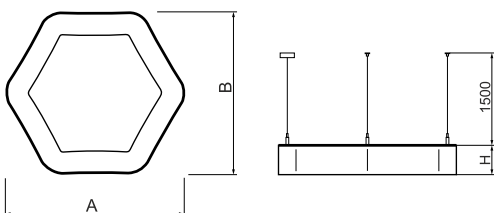

Informacje o produkcie

Kategoria	Oprawy architektoniczne
Rodzina	ARTSHAPE SIX LED
Nazwa	ARTSHAPE SIX LED MEDIUM EDGE UP&DOWN 4000/9000 PLX E 34 840 / S-1,5M
Indeks	19.4016.2221.34

Dane świetlne i elektryczne

Typ źródła	LED
Strumień LED [lm]	4104/8910
Moc LED [W]	31/64
Strumień oprawy [lm]	8313
Moc oprawy [W]	105
Skuteczność świetlna oprawy [lm/W]	79,2
Temperatura barwowa [K]	4000
CRI	>80
Kąt rozsyłu światła [°]	(C0-C180) / (C90-C270) - 113,4° / 111,8°
Klasa ochrony	I
Stopień szczelności	IP40
Zasilanie	220..240 V, 50..60 Hz
Żywotność LED [h]	35000
Lx/By	L80/B10
Temperatura otoczenia [°C]	0 ÷ 30
Zasilacz elektroniczny	standard (E)
Współczynnik mocy cos φ	>0,95
Obciążalność obwodów	5 (B10), 7 (B16), 8 (C10), 12 (C16)

Dane mechaniczne

Montaż	na zwieszakach
Materiał	aluminium
Kolor	RAL 9016 (biały)
Przesłona	PLX (opalizowane PMMA)
Odporność mechaniczna	IK04
Wymiary [mm]	900 x 809 x 85

Fotometria

Akcesoria

Indeks 6E1-500OKW1P-3