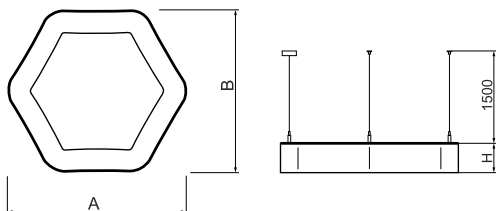

## Informacje o produkcie

Kategoria	Oprawy architektoniczne
Rodzina	ARTSHAPE SIX LED
Nazwa	ARTSHAPE SIX LED MEDIUM EDGE UP&DOWN 4000/9000 PLX E 34 840 / S-1,5M
Indeks	19.4016.2221.34

## Dane świetlne i elektryczne

Typ źródła	LED
Strumień LED [lm]	4104/8910
Moc LED [W]	31/64
Strumień oprawy [lm]	8313
Moc oprawy [W]	105
Skuteczność świetlna oprawy [lm/W]	79,2
Temperatura barwowa [K]	4000
CRI	>80
Kąt rozsyłu światła [°]	(C0-C180) / (C90-C270) - 113,4° / 111,8°
Klasa ochrony	I
Stopień szczelności	IP40
Zasilanie	220..240 V, 50..60 Hz
Żywotność LED [h]	35000
Lx/By	L80/B10
Temperatura otoczenia [°C]	0 ÷ 30
Zasilacz elektroniczny	standard (E)
Współczynnik mocy cos φ	>0,95
Obciążalność obwodów	5 (B10), 7 (B16), 8 (C10), 12 (C16)

## Dane mechaniczne

Montaż	na zwieszakach
Materiał	aluminium
Kolor	RAL 9016 (biały)
Przesłona	PLX (opalizowane PMMA)
Odporność mechaniczna	IK04
Wymiary [mm]	900 x 809 x 85