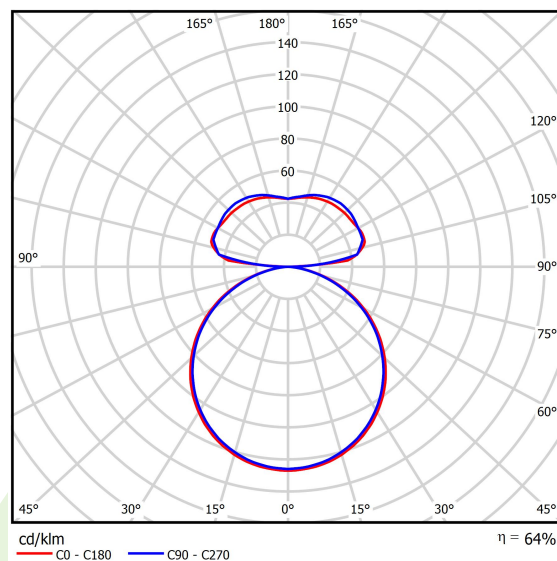

## Dane świetlne i elektryczne

Typ źródła	LED
Strumień LED [lm]	4104/8910
Moc LED [W]	31/64
Strumień oprawy [lm]	8313
Moc oprawy [W]	105
Skuteczność świetlna oprawy [lm/W]	79,2
Temperatura barwowa [K]	4000
CRI	>80
Kąt rozsyłu światła [°]	(C0-C180) / (C90-C270) - 113,4° / 111,8°
Klasa ochrony	I
Stopień szczelności	IP40
Zasilanie	220..240 V, 50..60 Hz
Żywotność LED [h]	35000
Lx/By	L80/B10
Temperatura otoczenia [°C]	0 ÷ 30
Zasilacz elektroniczny	standard (E)
Współczynnik mocy cos φ	>0,95
Obciążalność obwodów	5 (B10), 7 (B16), 8 (C10), 12 (C16)

## Dane mechaniczne

Montaż	na zwieszakach
Materiał	aluminium
Kolor	RAL 9016 (biały)
Przesłona	PLX (opalizowane PMMA)
Odporność mechaniczna	IK04
Wymiary [mm]	900 x 809 x 85

## Fotometria