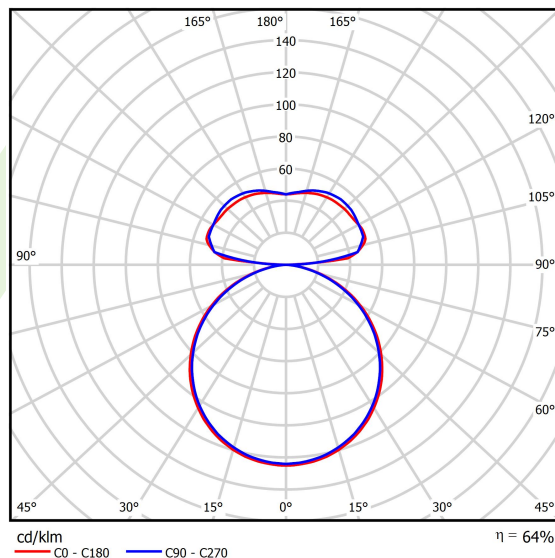

## Dane świetlne i elektryczne

Typ źródła	LED
Strumień LED [lm]	2888/5940
Moc LED [W]	22/46
Strumień oprawy [lm]	5678
Moc oprawy [W]	75
Skuteczność świetlna oprawy [lm/W]	75,7
Temperatura barwowa [K]	4000
CRI	>80
Kąt rozsyłu światła [°]	(C0-C180) / (C90-C270) - 113,4° / 111,8°
Klasa ochrony	I
Stopień szczelności	IP40
Zasilanie	220..240 V, 50..60 Hz
Żywotność LED [h]	100000
Lx/By	L80/B10
Temperatura otoczenia [°C]	0 ÷ 30
Zasilacz elektroniczny	standard (E)
Współczynnik mocy cos φ	>0,95
Obciążalność obwodów	6 (B10), 11 (B16), 9 (C10), 15 (C16)

## Dane mechaniczne

Montaż	na zwieszakach
Materiał	aluminium
Kolor	RAL 9016 (biały)
Przesłona	PLX (opalizowane PMMA)
Odporność mechaniczna	IK04
Wymiary [mm]	650 x 592 x 85

## Fotometria