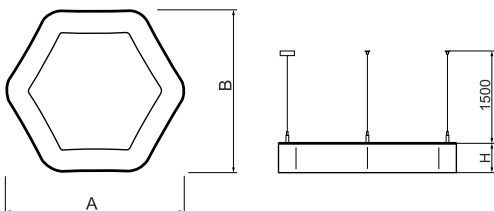

Informacje o produkcie

Kategoria	Oprawy architektoniczne
Rodzina	ARTSHAPE SIX LED
Nazwa	ARTSHAPE SIX LED SMALL EDGE UP&DOWN 2800/6000 PLX E 34 840 / S-1,5M
Indeks	19.4016.1121.34

Dane świetlne i elektryczne

Typ źródła	LED
Strumień LED [lm]	2888/5940
Moc LED [W]	22/46
Strumień oprawy [lm]	5678
Moc oprawy [W]	75
Skuteczność świetlna oprawy [lm/W]	75,7
Temperatura barwowa [K]	4000
CRI	>80
Kąt rozsyłu światła [°]	(C0-C180) / (C90-C270) - 113,4° / 111,8°
Klasa ochrony	I
Stopień szczelności	IP40
Zasilanie	220..240 V, 50..60 Hz
Żywotność LED [h]	35000
Lx/By	L80/B10
Temperatura otoczenia [°C]	0 ÷ 30
Zasilacz elektroniczny	standard (E)
Współczynnik mocy cos φ	>0,95
Obciążalność obwodów	6 (B10), 11 (B16), 9 (C10), 15 (C16)

Dane mechaniczne

Montaż	na zwieszakach
Materiał	aluminium
Kolor	RAL 9016 (biały)
Przesłona	PLX (opalizowane PMMA)
Odporność mechaniczna	IK04
Wymiary [mm]	650 x 592 x 85

Fotometria

Akcesoria

Indeks 6E1-500OKW1P-3

Nazwa SUSPENSION NEW TYPE-J 34
LENGHT 1,5M WIRE 3X 1-
POINT

Zdjęcie

Indeks 19.3272.1205.00

Nazwa SUSPENSION NEW TYPE-E
LENGHT-1,5 METER WITHOUT
WIRE 1-POINT

Zdjęcie