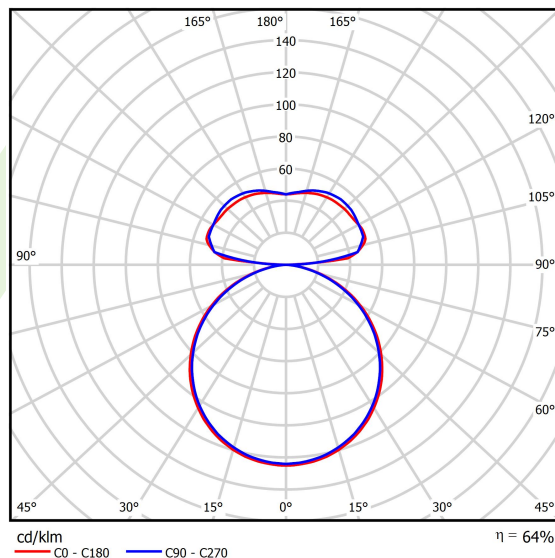

Informacje o produkcie

Kategoria	Oprawy architektoniczne
Rodzina	ARTSHAPE SIX LED
Nazwa	ARTSHAPE SIX LED SMALL EDGE UP&DOWN 2800/6000 PLX E 34 840 / S-1,5M
Indeks	19.4016.1121.34
EAN	5902107224974

Dane świetlne i elektryczne

Typ źródła	LED
Strumień LED [lm]	2888/5940
Moc LED [W]	22/46
Strumień oprawy [lm]	5678
Moc oprawy [W]	75
Skuteczność świetlna oprawy [lm/W]	75,7
Temperatura barwowa [K]	4000
CRI	>80
Kąt rozsyłu światła [°]	(C0-C180) / (C90-C270) - 113,4° / 111,8°
Klasa ochrony	I
Stopień szczelności	IP40
Zasilanie	220..240 V, 50..60 Hz
Żywotność LED [h]	100000
Lx/By	L80/B10
Temperatura otoczenia [°C]	0 ÷ 30
Zasilacz elektroniczny	standard (E)
Współczynnik mocy cos φ	>0,95
Obciążalność obwodów	6 (B10), 11 (B16), 9 (C10), 15 (C16)

Dane mechaniczne

Montaż	na zwieszakach
Materiał	aluminium
Kolor	RAL 9016 (biały)
Przesłona	PLX (opalizowane PMMA)
Odporność mechaniczna	IK04
Wymiary [mm]	650 x 592 x 85

Fotometria

Akcesoria

Indeks 19.3272.0429.34