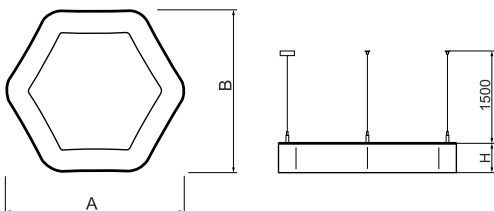

Informacje o produkcie

Kategoria	Oprawy architektoniczne
Rodzina	ARTSHAPE SIX LED
Nazwa	ARTSHAPE SIX LED SMALL EDGE UP&DOWN 2800/6000 PLX E 34 840 / S-1,5M
Indeks	19.4016.1121.34

Dane świetlne i elektryczne

Typ źródła	LED
Strumień LED [lm]	2888/5940
Moc LED [W]	22/46
Strumień oprawy [lm]	5678
Moc oprawy [W]	75
Skuteczność świetlna oprawy [lm/W]	75,7
Temperatura barwowa [K]	4000
CRI	>80
Kąt rozsyłu światła [°]	(C0-C180) / (C90-C270) - 113,4° / 111,8°
Klasa ochrony	I
Stopień szczelności	IP40
Zasilanie	220..240 V, 50..60 Hz
Żywotność LED [h]	35000
Lx/By	L80/B10
Temperatura otoczenia [°C]	0 ÷ 30
Zasilacz elektroniczny	standard (E)
Współczynnik mocy cos φ	>0,95
Obciążalność obwodów	6 (B10), 11 (B16), 9 (C10), 15 (C16)

Dane mechaniczne

Montaż	na zwieszakach
Materiał	aluminium
Kolor	RAL 9016 (biały)
Przesłona	PLX (opalizowane PMMA)
Odporność mechaniczna	IK04
Wymiary [mm]	650 x 592 x 85

Fotometria

Akcesoria

Indeks 6E1-500OKW1P-3

Nazwa SUSPENSION NEW TYPE-J 34
 LENGHT 1,5M WIRE 3X 1-
 POINT

Zdjęcie

Indeks 19.3272.1205.00

Nazwa SUSPENSION NEW TYPE-E
 LENGHT-1,5 METER WITHOUT
 WIRE 1-POINT

Zdjęcie