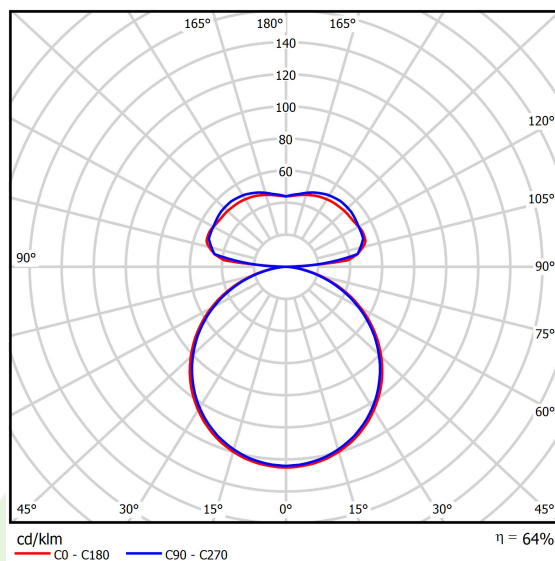

Informacje o produkcie

Kategoria	Oprawy architektoniczne
Rodzina	ARTSHAPE SIX LED
Nazwa	ARTSHAPE SIX LED SMALL EDGE UP&DOWN 2800/6000 PLX E 34 840 / S-1,5M
Indeks	19.4016.1121.34

Dane świetlne i elektryczne

Typ źródła	LED
Strumień LED [lm]	2888/5940
Moc LED [W]	22/46
Strumień oprawy [lm]	5678
Moc oprawy [W]	75
Skuteczność świetlna oprawy [lm/W]	75,7
Temperatura barwowa [K]	4000
CRI	>80
Kąt rozsyłu światła [°]	(C0-C180) / (C90-C270) - 113,4° / 111,8°
Klasa ochrony	I
Stopień szczelności	IP40
Zasilanie	220..240 V, 50..60 Hz
Żywotność LED [h]	35000
Lx/By	L80/B10
Temperatura otoczenia [°C]	0 ÷ 30
Zasilacz elektroniczny	standard (E)
Współczynnik mocy cos φ	>0,95
Obciążalność obwodów	6 (B10), 11 (B16), 9 (C10), 15 (C16)

Dane mechaniczne

Montaż	na zwieszakach
Materiał	aluminium
Kolor	RAL 9016 (biały)
Przesłona	PLX (opalizowane PMMA)
Odporność mechaniczna	IK04
Wymiary [mm]	650 x 592 x 85

Fotometria

Akcesoria

Indeks 6E1-500OKW1P-3