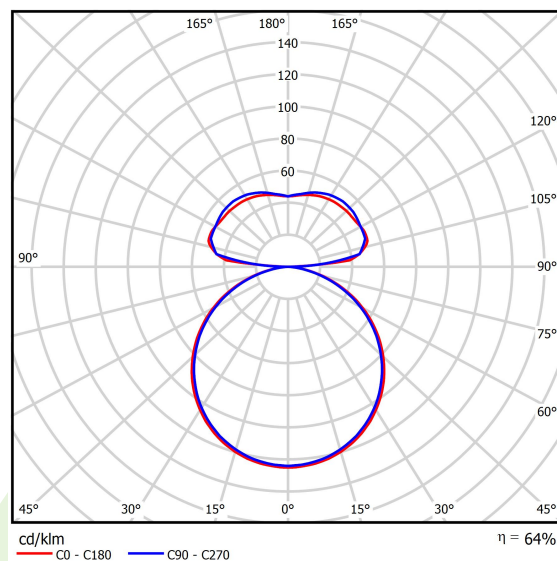

Informacje o produkcie

Kategoria	Oprawy architektoniczne
Rodzina	ARTSHAPE SIX LED
Nazwa	ARTSHAPE SIX LED SMALL EDGE UP&DOWN 2800/6000 PLX E 34 840 / S-1,5M
Indeks	19.4016.1121.34

Dane świetlne i elektryczne

Typ źródła	LED
Strumień LED [lm]	2888/5940
Moc LED [W]	22/46
Strumień oprawy [lm]	5678
Moc oprawy [W]	75
Skuteczność świetlna oprawy [lm/W]	75,7
Temperatura barwowa [K]	4000
CRI	>80
Kąt rozsyłu światła [°]	(C0-C180) / (C90-C270) - 113,4° / 111,8°
Klasa ochrony	I
Stopień szczelności	IP40
Zasilanie	220..240 V, 50..60 Hz
Żywotność LED [h]	35000
Lx/By	L80/B10
Temperatura otoczenia [°C]	0 ÷ 30
Zasilacz elektroniczny	standard (E)
Współczynnik mocy cos φ	>0,95
Obciążalność obwodów	6 (B10), 11 (B16), 9 (C10), 15 (C16)

Dane mechaniczne

Montaż	na zwieszakach
Materiał	aluminium
Kolor	RAL 9016 (biały)
Przesłona	PLX (opalizowane PMMA)
Odporność mechaniczna	IK04
Wymiary [mm]	650 x 592 x 85

Fotometria

Akcesoria

Indeks 6E1-500OKW1P-3