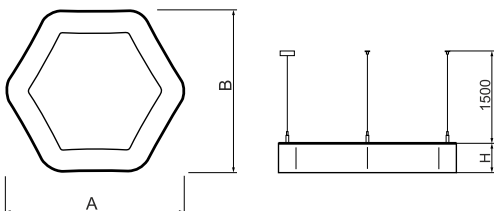

Informacje o produkcie

Kategoria	Oprawy architektoniczne
Rodzina	ARTSHAPE SIX LED
Nazwa	ARTSHAPE SIX LED LARGE FULL UP&DOWN 5000/21000 PLX E 34 840 / S-1,5M
Indeks	19.4016.6621.34

Dane świetlne i elektryczne

Typ źródła	LED
Strumień LED [lm]	5320/21782
Moc LED [W]	40/156
Strumień oprawy [lm]	20738
Moc oprawy [W]	218
Skuteczność świetlna oprawy [lm/W]	95,1
Temperatura barwowa [K]	4000
CRI	>80
Kąt rozsyłu światła [°]	(C0-C180) / (C90-C270) - 111,2° / 114,2°
Klasa ochrony	I
Stopień szczelności	IP20
Zasilanie	220..240 V, 50..60 Hz
Żywotność LED [h]	35000
Lx/By	L80/B10
Temperatura otoczenia [°C]	0 ÷ 30
Zasilacz elektroniczny	standard (E)
Współczynnik mocy cos φ	>0,95
Obciążalność obwodów	2 (B10), 3 (B16), 4 (C10), 6 (C16)

Dane mechaniczne

Montaż	na zwieszakach
Materiał	aluminium
Kolor	RAL 9016 (biały)
Przesłona	PLX (opalizowane PMMA)
Odporność mechaniczna	IK04
Wymiary [mm]	1170 x 1043 x 85

Fotometria

Akcesoria

Indeks 6E1-5000KW1P-3

Nazwa SUSPENSION NEW TYPE-J 34
 LENGHT 1,5M WIRE 3X 1-
 POINT

Zdjęcie

Indeks 19.3272.1205.00

Nazwa SUSPENSION NEW TYPE-E
 LENGHT-1,5 METER WITHOUT
 WIRE 1-POINT

Zdjęcie