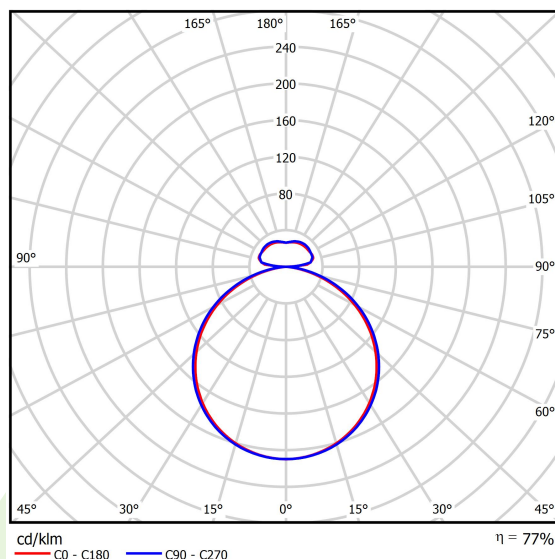

Informacje o produkcie

Kategoria	Oprawy architektoniczne
Rodzina	ARTSHAPE SIX LED
Nazwa	ARTSHAPE SIX LED LARGE FULL UP&DOWN 5000/21000 PLX E 34 840 / S-1,5M
Indeks	19.4016.6621.34

Dane świetlne i elektryczne

Typ źródła	LED
Strumień LED [lm]	5320/21782
Moc LED [W]	40/156
Strumień oprawy [lm]	20738
Moc oprawy [W]	218
Skuteczność świetlna oprawy [lm/W]	95,1
Temperatura barwowa [K]	4000
CRI	>80
Kąt rozsyłu światła [°]	(C0-C180) / (C90-C270) - 111,2° / 114,2°
Klasa ochrony	I
Stopień szczelności	IP20
Zasilanie	220..240 V, 50..60 Hz
Żywotność LED [h]	35000
Lx/By	L80/B10
Temperatura otoczenia [°C]	0 ÷ 30
Zasilacz elektroniczny	standard (E)
Współczynnik mocy cos φ	>0,95
Obciążalność obwodów	2 (B10), 3 (B16), 4 (C10), 6 (C16)

Dane mechaniczne

Montaż	na zwieszakach
Materiał	aluminium
Kolor	RAL 9016 (biały)
Przesłona	PLX (opalizowane PMMA)
Odporność mechaniczna	IK04
Wymiary [mm]	1170 x 1043 x 85

Fotometria

Akcesoria

Indeks 6E1-5000KW1P-3