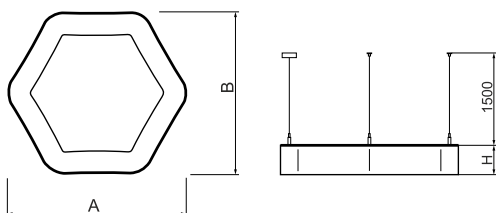

## Informacje o produkcie

Kategoria	Oprawy architektoniczne
Rodzina	ARTSHAPE SIX LED
Nazwa	ARTSHAPE SIX LED LARGE FULL UP&DOWN 5000/21000 PLX E 34 840 / S-1,5M
Indeks	19.4016.6621.34

## Dane świetlne i elektryczne

Typ źródła	LED
Strumień LED [lm]	5320/21782
Moc LED [W]	40/156
Strumień oprawy [lm]	20738
Moc oprawy [W]	218
Skuteczność świetlna oprawy [lm/W]	95,1
Temperatura barwowa [K]	4000
CRI	>80
Kąt rozsyłu światła [°]	(C0-C180) / (C90-C270) - 111,2° / 114,2°
Klasa ochrony	I
Stopień szczelności	IP20
Zasilanie	220..240 V, 50..60 Hz
Żywotność LED [h]	35000
Lx/By	L80/B10
Temperatura otoczenia [°C]	0 ÷ 30
Zasilacz elektroniczny	standard (E)
Współczynnik mocy cos φ	>0,95
Obciążalność obwodów	2 (B10), 3 (B16), 4 (C10), 6 (C16)

## Dane mechaniczne

Montaż	na zwieszakach
Materiał	aluminium
Kolor	RAL 9016 (biały)
Przesłona	PLX (opalizowane PMMA)
Odporność mechaniczna	IK04
Wymiary [mm]	1170 x 1043 x 85