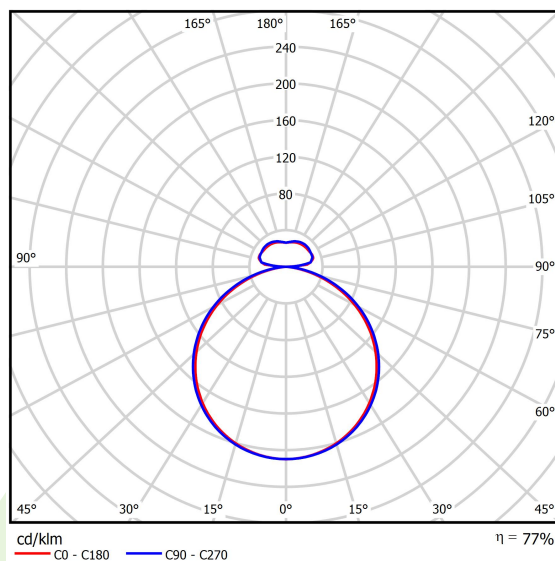

## Dane świetlne i elektryczne

Typ źródła	LED
Strumień LED [lm]	5320/21782
Moc LED [W]	40/156
Strumień oprawy [lm]	20738
Moc oprawy [W]	218
Skuteczność świetlna oprawy [lm/W]	95,1
Temperatura barwowa [K]	4000
CRI	>80
Kąt rozsyłu światła [°]	(C0-C180) / (C90-C270) - 111,2° / 114,2°
Klasa ochrony	I
Stopień szczelności	IP20
Zasilanie	220..240 V, 50..60 Hz
Żywotność LED [h]	35000
Lx/By	L80/B10
Temperatura otoczenia [°C]	0 ÷ 30
Zasilacz elektroniczny	standard (E)
Współczynnik mocy cos φ	>0,95
Obciążalność obwodów	2 (B10), 3 (B16), 4 (C10), 6 (C16)

## Dane mechaniczne

Montaż	na zwieszakach
Materiał	aluminium
Kolor	RAL 9016 (biały)
Przesłona	PLX (opalizowane PMMA)
Odporność mechaniczna	IK04
Wymiary [mm]	1170 x 1043 x 85

## Fotometria