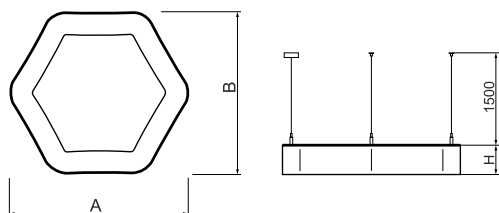

Informacje o produkcie

Kategoria	Oprawy architektoniczne
Rodzina	ARTSHAPE SIX LED
Nazwa	ARTSHAPE SIX LED LARGE FULL UP&DOWN 5000/21000 PLX E 34 840 / S-1,5M
Indeks	19.4016.6621.34
EAN	5902107225117

Dane świetlne i elektryczne

Typ źródła	LED
Strumień LED [lm]	5320/21782
Moc LED [W]	40/156
Strumień oprawy [lm]	20738
Moc oprawy [W]	218
Skuteczność świetlna oprawy [lm/W]	95,1
Temperatura barwowa [K]	4000
CRI	>80
Kąt rozsyłu światła [°]	(C0-C180) / (C90-C270) - 111,2° / 114,2°
Klasa ochrony	I
Stopień szczelności	IP20
Zasilanie	220..240 V, 50..60 Hz
Żywotność LED [h]	100000
Lx/By	L80/B10
Temperatura otoczenia [°C]	0 ÷ 30
Zasilacz elektroniczny	standard (E)
Współczynnik mocy cos φ	>0,95
Obciążalność obwodów	2 (B10), 3 (B16), 4 (C10), 6 (C16)

Dane mechaniczne

Montaż	na zwieszakach
Materiał	aluminium
Kolor	RAL 9016 (biały)
Przesłona	PLX (opalizowane PMMA)
Odporność mechaniczna	IK04
Wymiary [mm]	1170 x 1043 x 85

Fotometria

Akcesoria

Indeks 19.3272.0429.34