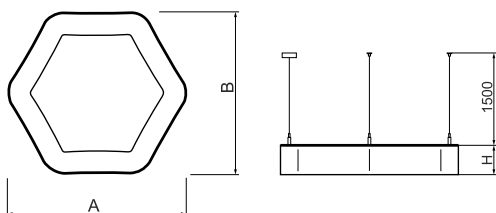

Informacje o produkcie

Kategoria	Oprawy architektoniczne
Rodzina	ARTSHAPE SIX LED
Nazwa	ARTSHAPE SIX LED LARGE FULL UP&DOWN 5000/21000 PLX E 34 840 / S-1,5M
Indeks	19.4016.6621.34

Dane świetlne i elektryczne

Typ źródła	LED
Strumień LED [lm]	5320/21782
Moc LED [W]	40/156
Strumień oprawy [lm]	20738
Moc oprawy [W]	218
Skuteczność świetlna oprawy [lm/W]	95,1
Temperatura barwowa [K]	4000
CRI	>80
Kąt rozsyłu światła [°]	(C0-C180) / (C90-C270) - 111,2° / 114,2°
Klasa ochrony	I
Stopień szczelności	IP20
Zasilanie	220..240 V, 50..60 Hz
Żywotność LED [h]	35000
Lx/By	L80/B10
Temperatura otoczenia [°C]	0 ÷ 30
Zasilacz elektroniczny	standard (E)
Współczynnik mocy cos φ	>0,95
Obciążalność obwodów	2 (B10), 3 (B16), 4 (C10), 6 (C16)

Dane mechaniczne

Montaż	na zwieszakach
Materiał	aluminium
Kolor	RAL 9016 (biały)
Przesłona	PLX (opalizowane PMMA)
Odporność mechaniczna	IK04
Wymiary [mm]	1170 x 1043 x 85

Fotometria

Akcesoria

Indeks 6E1-5000KW1P-3