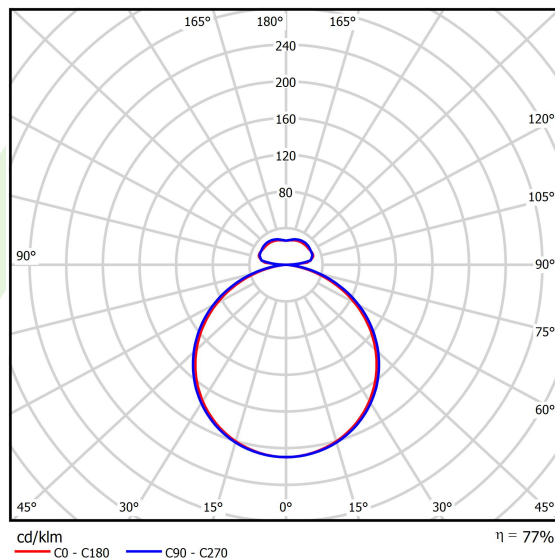

Informacje o produkcie

Kategoria	Oprawy architektoniczne
Rodzina	ARTSHAPE SIX LED
Nazwa	ARTSHAPE SIX LED LARGE FULL UP&DOWN 5000/21000 PLX E 34 840 / S-1,5M
Indeks	19.4016.6621.34
EAN	5902107225117

Dane świetlne i elektryczne

Typ źródła	LED
Strumień LED [lm]	5320/21782
Moc LED [W]	40/156
Strumień oprawy [lm]	20738
Moc oprawy [W]	218
Skuteczność świetlna oprawy [lm/W]	95,1
Temperatura barwowa [K]	4000
CRI	>80
Kąt rozsyłu światła [°]	(C0-C180) / (C90-C270) - 111,2° / 114,2°
Klasa ochrony	I
Stopień szczelności	IP20
Zasilanie	220..240 V, 50..60 Hz
Żywotność LED [h]	100000
Lx/By	L80/B10
Temperatura otoczenia [°C]	0 ÷ 30
Zasilacz elektroniczny	standard (E)
Współczynnik mocy cos φ	>0,95
Obciążalność obwodów	2 (B10), 3 (B16), 4 (C10), 6 (C16)

Dane mechaniczne

Montaż	na zwieszakach
Materiał	aluminium
Kolor	RAL 9016 (biały)
Przesłona	PLX (opalizowane PMMA)
Odporność mechaniczna	IK04
Wymiary [mm]	1170 x 1043 x 85

Fotometria

Akcesoria

Indeks 19.3272.0429.34