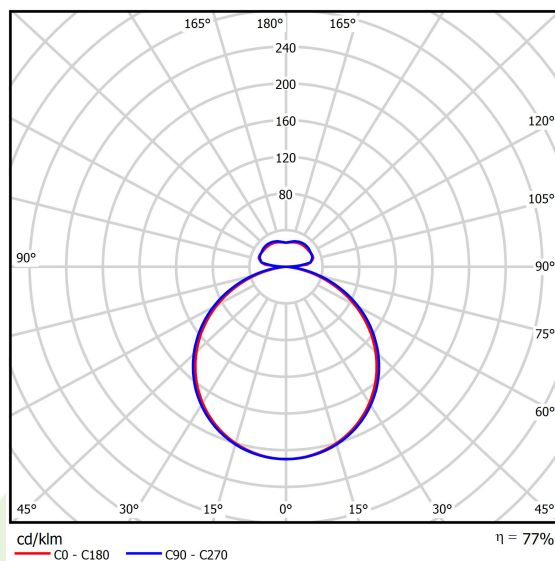

Informacje o produkcie

Kategoria	Oprawy architektoniczne
Rodzina	ARTSHAPE SIX LED
Nazwa	ARTSHAPE SIX LED LARGE FULL UP&DOWN 5000/21000 PLX E 34 840 / S-1,5M
Indeks	19.4016.6621.34

Dane świetlne i elektryczne

Typ źródła	LED
Strumień LED [lm]	5320/21782
Moc LED [W]	40/156
Strumień oprawy [lm]	20738
Moc oprawy [W]	218
Skuteczność świetlna oprawy [lm/W]	95,1
Temperatura barwowa [K]	4000
CRI	>80
Kąt rozsyłu światła [°]	(C0-C180) / (C90-C270) - 111,2° / 114,2°
Klasa ochrony	I
Stopień szczelności	IP20
Zasilanie	220..240 V, 50..60 Hz
Żywotność LED [h]	35000
Lx/By	L80/B10
Temperatura otoczenia [°C]	0 ÷ 30
Zasilacz elektroniczny	standard (E)
Współczynnik mocy cos φ	>0,95
Obciążalność obwodów	2 (B10), 3 (B16), 4 (C10), 6 (C16)

Dane mechaniczne

Montaż	na zwieszakach
Materiał	aluminium
Kolor	RAL 9016 (biały)
Przesłona	PLX (opalizowane PMMA)
Odporność mechaniczna	IK04
Wymiary [mm]	1170 x 1043 x 85

Fotometria

Akcesoria

Indeks 6E1-5000KW1P-3