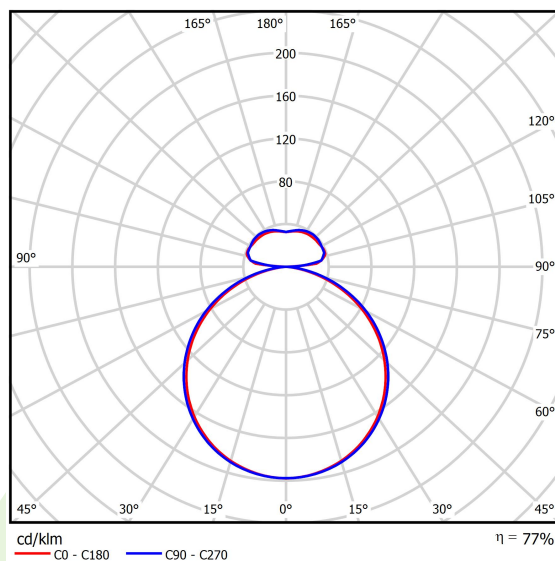

## Dane świetlne i elektryczne

Typ źródła	LED
Strumień LED [lm]	4104/12874
Moc LED [W]	31/92
Strumień oprawy [lm]	13110
Moc oprawy [W]	135
Skuteczność świetlna oprawy [lm/W]	97,1
Temperatura barwowa [K]	4000
CRI	>80
Kąt rozsyłu światła [°]	(C0-C180) / (C90-C270) - 111,2° / 114,2°
Klasa ochrony	I
Stopień szczelności	IP20
Zasilanie	220..240 V, 50..60 Hz
Żywotność LED [h]	35000
Lx/By	L80/B10
Temperatura otoczenia [°C]	0 ÷ 30
Zasilacz elektroniczny	standard (E)
Współczynnik mocy cos φ	>0,95
Obciążalność obwodów	5 (B10), 7 (B16), 8 (C10), 12 (C16)

## Dane mechaniczne

Montaż	na zwieszakach
Materiał	aluminium
Kolor	RAL 9016 (biały)
Przesłona	PLX (opalizowane PMMA)
Odporność mechaniczna	IK04
Wymiary [mm]	900 x 809 x 85

## Fotometria