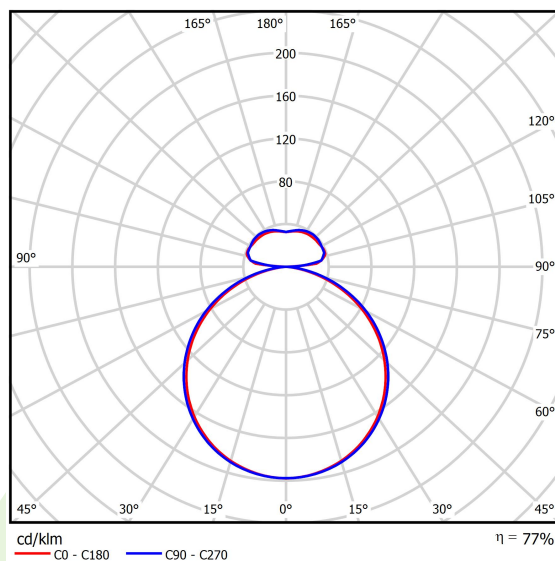

Fotometria