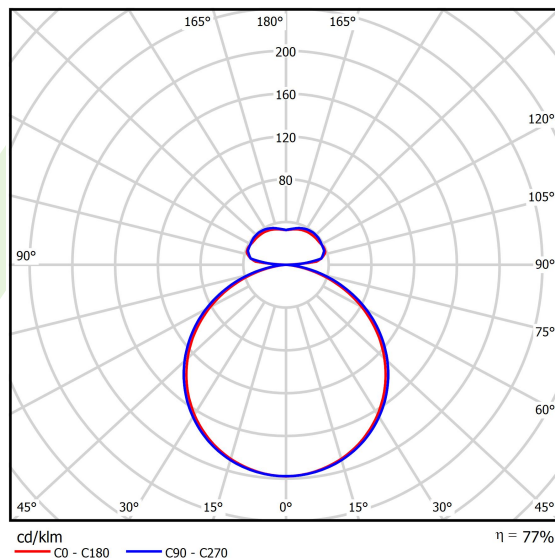

Typ źródła	LED
Strumień LED [lm]	4104/12874
Moc LED [W]	31/92
Strumień oprawy [lm]	13110
Moc oprawy [W]	135
Skuteczność świetlna oprawy [lm/W]	97,1
Temperatura barwowa [K]	4000
CRI	>80
Kąt rozsyłu światła [°]	(C0-C180) / (C90-C270) - 111,2° / 114,2°
Klasa ochrony	I
Stopień szczelności	IP20
Zasilanie	220..240 V, 50..60 Hz
Żywotność LED [h]	100000
Lx/By	L80/B10
Temperatura otoczenia [°C]	0 ÷ 30
Zasilacz elektroniczny	standard (E)
Współczynnik mocy cos φ	>0,95
Obciążalność obwodów	5 (B10), 7 (B16), 8 (C10), 12 (C16)

Dane mechaniczne

Montaż	na zwieszakach
Materiał	aluminium
Kolor	RAL 9016 (biały)
Przesłona	PLX (opalizowane PMMA)
Odporność mechaniczna	IK04
Wymiary [mm]	900 x 809 x 85

Fotometria

Akcesoria

Indeks 19.3272.0429.34