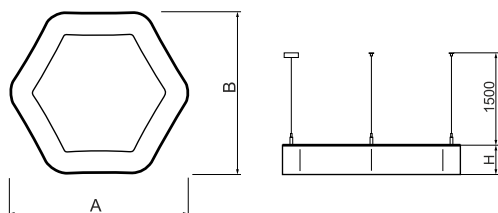

Informacje o produkcie

Kategoria	Oprawy architektoniczne
Rodzina	ARTSHAPE SIX LED
Nazwa	ARTSHAPE SIX LED MEDIUM FULL UP&DOWN 4000/12000 PLX E 34 840 / S-1,5M
Indeks	19.4016.5521.34
EAN	5902107225100

Dane świetlne i elektryczne

Typ źródła	LED
Strumień LED [lm]	4104/12874
Moc LED [W]	31/92
Strumień oprawy [lm]	13110
Moc oprawy [W]	135
Skuteczność świetlna oprawy [lm/W]	97,1
Temperatura barwowa [K]	4000
CRI	>80
Kąt rozsyłu światła [°]	(C0-C180) / (C90-C270) - 111,2° / 114,2°
Klasa ochrony	I
Stopień szczelności	IP20
Zasilanie	220..240 V, 50..60 Hz
Żywotność LED [h]	100000
Lx/By	L80/B10
Temperatura otoczenia [°C]	0 ÷ 30
Zasilacz elektroniczny	standard (E)
Współczynnik mocy cos φ	>0,95
Obciążalność obwodów	5 (B10), 7 (B16), 8 (C10), 12 (C16)

Dane mechaniczne

Montaż	na zwieszakach
Materiał	aluminium
Kolor	RAL 9016 (biały)
Przesłona	PLX (opalizowane PMMA)
Odporność mechaniczna	IK04
Wymiary [mm]	900 x 809 x 85

Fotometria

Akcesoria

Indeks 19.3272.0429.34