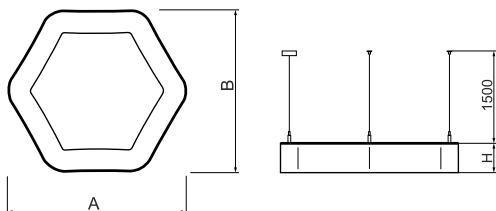

## Dane świetlne i elektryczne

Typ źródła	LED
Strumień LED [lm]	4104/12874
Moc LED [W]	31/92
Strumień oprawy [lm]	13110
Moc oprawy [W]	135
Skuteczność świetlna oprawy [lm/W]	97,1
Temperatura barwowa [K]	4000
CRI	>80
Kąt rozsyłu światła [°]	(C0-C180) / (C90-C270) - 111,2° / 114,2°
Klasa ochrony	I
Stopień szczelności	IP20
Zasilanie	220..240 V, 50..60 Hz
Żywotność LED [h]	35000
Lx/By	L80/B10
Temperatura otoczenia [°C]	0 ÷ 30
Zasilacz elektroniczny	standard (E)
Współczynnik mocy cos φ	>0,95
Obciążalność obwodów	5 (B10), 7 (B16), 8 (C10), 12 (C16)

## Dane mechaniczne

Montaż	na zwieszakach
Materiał	aluminium
Kolor	RAL 9016 (biały)
Przesłona	PLX (opalizowane PMMA)
Odporność mechaniczna	IK04
Wymiary [mm]	900 x 809 x 85