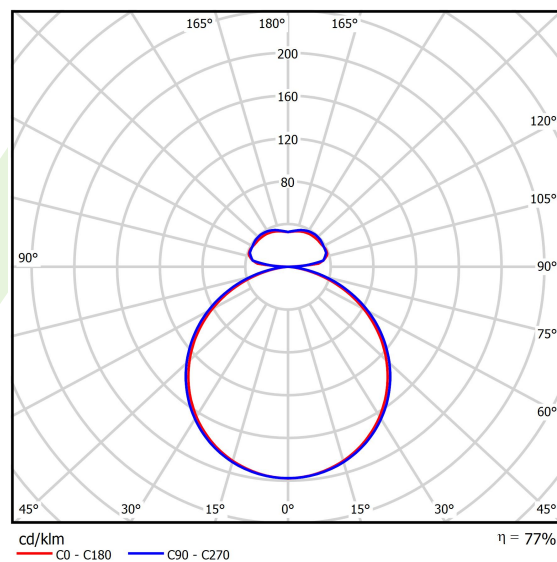

Typ źródła	LED
Strumień LED [lm]	4104/12874
Moc LED [W]	31/92
Strumień oprawy [lm]	13110
Moc oprawy [W]	135
Skuteczność świetlna oprawy [lm/W]	97,1
Temperatura barwowa [K]	4000
CRI	>80
Kąt rozsyłu światła [°]	(C0-C180) / (C90-C270) - 111,2° / 114,2°
Klasa ochrony	I
Stopień szczelności	IP20
Zasilanie	220..240 V, 50..60 Hz
Żywotność LED [h]	100000
Lx/By	L80/B10
Temperatura otoczenia [°C]	0 ÷ 30
Zasilacz elektroniczny	standard (E)
Współczynnik mocy cos φ	>0,95
Obciążalność obwodów	5 (B10), 7 (B16), 8 (C10), 12 (C16)

Dane mechaniczne

Montaż	na zwieszakach
Materiał	aluminium
Kolor	RAL 9016 (biały)
Przesłona	PLX (opalizowane PMMA)
Odporność mechaniczna	IK04
Wymiary [mm]	900 x 809 x 85

Fotometria

Akcesoria

Indeks 19.3272.0429.34