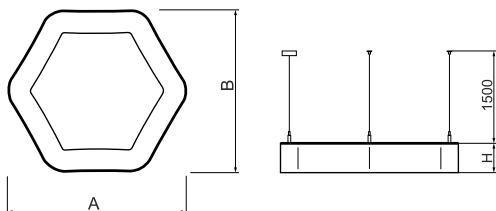

Informacje o produkcie

Kategoria	Oprawy architektoniczne
Rodzina	ARTSHAPE SIX LED
Nazwa	ARTSHAPE SIX LED MEDIUM FULL UP&DOWN 4000/12000 PLX E 34 840 / S-1,5M
Indeks	19.4016.5521.34

Dane świetlne i elektryczne

Typ źródła	LED
Strumień LED [lm]	4104/12874
Moc LED [W]	31/92
Strumień oprawy [lm]	13110
Moc oprawy [W]	135
Skuteczność świetlna oprawy [lm/W]	97,1
Temperatura barwowa [K]	4000
CRI	>80
Kąt rozsyłu światła [°]	(C0-C180) / (C90-C270) - 111,2° / 114,2°
Klasa ochrony	I
Stopień szczelności	IP20
Zasilanie	220..240 V, 50..60 Hz
Żywotność LED [h]	35000
Lx/By	L80/B10
Temperatura otoczenia [°C]	0 ÷ 30
Zasilacz elektroniczny	standard (E)
Współczynnik mocy cos φ	>0,95
Obciążalność obwodów	5 (B10), 7 (B16), 8 (C10), 12 (C16)

Dane mechaniczne

Montaż	na zwieszakach
Materiał	aluminium
Kolor	RAL 9016 (biały)
Przesłona	PLX (opalizowane PMMA)
Odporność mechaniczna	IK04
Wymiary [mm]	900 x 809 x 85

Fotometria

Akcesoria

Indeks 6E1-500OKW1P-3

Nazwa SUSPENSION NEW TYPE-J 34
LENGHT 1,5M WIRE 3X 1-
POINT

Zdjęcie

Indeks 19.3272.1205.00

Nazwa SUSPENSION NEW TYPE-E
LENGHT-1,5 METER WITHOUT
WIRE 1-POINT

Zdjęcie