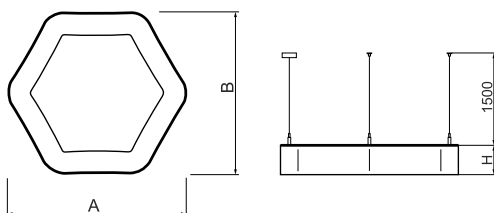

## Informacje o produkcie

Kategoria	Oprawy architektoniczne
Rodzina	ARTSHAPE SIX LED
Nazwa	ARTSHAPE SIX LED SMALL FULL UP&DOWN 2800/5500 PLX E 34 840 / S-1,5M
Indeks	19.4016.4421.34

## Dane świetlne i elektryczne

Typ źródła	LED
Strumień LED [lm]	2888/5445
Moc LED [W]	22/39
Strumień oprawy [lm]	6567
Moc oprawy [W]	68
Skuteczność świetlna oprawy [lm/W]	96,6
Temperatura barwowa [K]	4000
CRI	>80
Kąt rozsyłu światła [°]	(C0-C180) / (C90-C270) - 111,2° / 114,2°
Klasa ochrony	I
Stopień szczelności	IP20
Zasilanie	220..240 V, 50..60 Hz
Żywotność LED [h]	35000
Lx/By	L80/B10
Temperatura otoczenia [°C]	0 ÷ 30
Zasilacz elektroniczny	standard (E)
Współczynnik mocy cos φ	>0,95
Obciążalność obwodów	6 (B10), 11 (B16), 9 (C10), 15 (C16)

## Dane mechaniczne

Montaż	na zwieszakach
Materiał	aluminium
Kolor	RAL 9016 (biały)
Przesłona	PLX (opalizowane PMMA)
Odporność mechaniczna	IK04
Waga [kg]	4,9
Wymiary [mm]	650 x 592 x 85