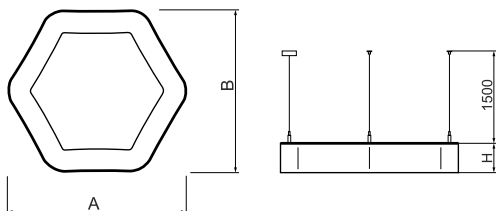

Informacje o produkcie

Kategoria	Oprawy architektoniczne
Rodzina	ARTSHAPE SIX LED
Nazwa	ARTSHAPE SIX LED SMALL FULL UP&DOWN 2800/5500 PLX E 34 840 / S-1,5M
Indeks	19.4016.4421.34

Dane świetlne i elektryczne

Typ źródła	LED
Strumień LED [lm]	2888/5445
Moc LED [W]	22/39
Strumień oprawy [lm]	6567
Moc oprawy [W]	68
Skuteczność świetlna oprawy [lm/W]	96,6
Temperatura barwowa [K]	4000
CRI	>80
Kąt rozsyłu światła [°]	(C0-C180) / (C90-C270) - 111,2° / 114,2°
Klasa ochrony	I
Stopień szczelności	IP20
Zasilanie	220..240 V, 50..60 Hz
Żywotność LED [h]	35000
Lx/By	L80/B10
Temperatura otoczenia [°C]	0 ÷ 30
Zasilacz elektroniczny	standard (E)
Współczynnik mocy cos φ	>0,95
Obciążalność obwodów	6 (B10), 11 (B16), 9 (C10), 15 (C16)

Dane mechaniczne

Montaż	na zwieszakach
Materiał	aluminium
Kolor	RAL 9016 (biały)
Przesłona	PLX (opalizowane PMMA)
Odporność mechaniczna	IK04
Waga [kg]	4,9
Wymiary [mm]	650 x 592 x 85

Fotometria

Akcesoria

Indeks 6E1-500OKW1P-3

Nazwa SUSPENSION NEW TYPE-J 34
 LENGHT 1,5M WIRE 3X 1-
 POINT

Zdjęcie

Indeks 19.3272.1205.00

Nazwa SUSPENSION NEW TYPE-E
 LENGHT-1,5 METER WITHOUT
 WIRE 1-POINT

Zdjęcie