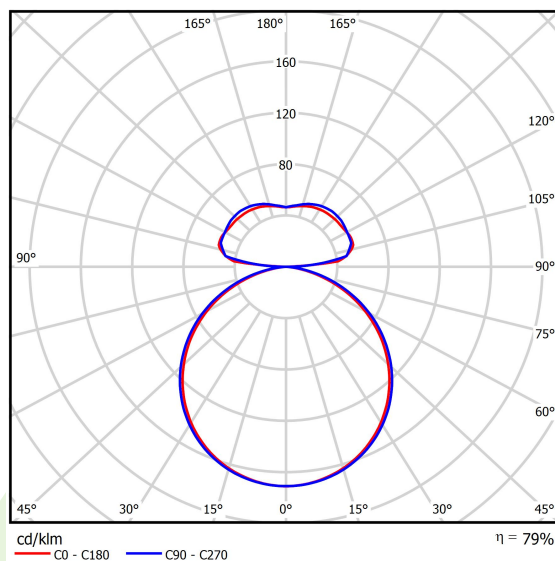

## Dane świetlne i elektryczne

Typ źródła	LED
Strumień LED [lm]	2888/5445
Moc LED [W]	22/39
Strumień oprawy [lm]	6567
Moc oprawy [W]	68
Skuteczność świetlna oprawy [lm/W]	96,6
Temperatura barwowa [K]	4000
CRI	>80
Kąt rozsyłu światła [°]	(C0-C180) / (C90-C270) - 111,2° / 114,2°
Klasa ochrony	I
Stopień szczelności	IP20
Zasilanie	220..240 V, 50..60 Hz
Żywotność LED [h]	35000
Lx/By	L80/B10
Temperatura otoczenia [°C]	0 ÷ 30
Zasilacz elektroniczny	standard (E)
Współczynnik mocy cos φ	>0,95
Obciążalność obwodów	6 (B10), 11 (B16), 9 (C10), 15 (C16)

## Dane mechaniczne

Montaż	na zwieszakach
Materiał	aluminium
Kolor	RAL 9016 (biały)
Przesłona	PLX (opalizowane PMMA)
Odporność mechaniczna	IK04
Waga [kg]	4,9
Wymiary [mm]	650 x 592 x 85

## Fotometria