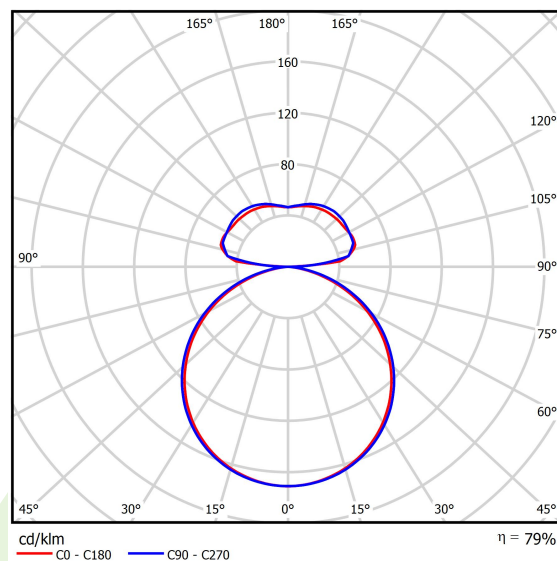

Informacje o produkcie

Kategoria	Oprawy architektoniczne
Rodzina	ARTSHAPE SIX LED
Nazwa	ARTSHAPE SIX LED SMALL FULL UP&DOWN 2800/5500 PLX E 34 840 / S-1,5M
Indeks	19.4016.4421.34

Dane świetlne i elektryczne

Typ źródła	LED
Strumień LED [lm]	2888/5445
Moc LED [W]	22/39
Strumień oprawy [lm]	6567
Moc oprawy [W]	68
Skuteczność świetlna oprawy [lm/W]	96,6
Temperatura barwowa [K]	4000
CRI	>80
Kąt rozsyłu światła [°]	(C0-C180) / (C90-C270) - 111,2° / 114,2°
Klasa ochrony	I
Stopień szczelności	IP20
Zasilanie	220..240 V, 50..60 Hz
Żywotność LED [h]	35000
Lx/By	L80/B10
Temperatura otoczenia [°C]	0 ÷ 30
Zasilacz elektroniczny	standard (E)
Współczynnik mocy cos φ	>0,95
Obciążalność obwodów	6 (B10), 11 (B16), 9 (C10), 15 (C16)

Dane mechaniczne

Montaż	na zwieszakach
Materiał	aluminium
Kolor	RAL 9016 (biały)
Przesłona	PLX (opalizowane PMMA)
Odporność mechaniczna	IK04
Waga [kg]	4,9
Wymiary [mm]	650 x 592 x 85

Fotometria

Akcesoria