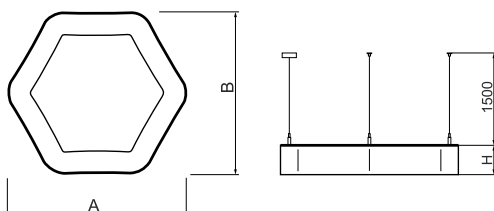

## Informacje o produkcie

Kategoria	Oprawy architektoniczne
Rodzina	ARTSHAPE SIX LED
Nazwa	ARTSHAPE SIX LED SMALL FULL UP&DOWN 2800/5500 PLX E 34 840 / S-1,5M
Indeks	19.4016.4421.34

## Dane świetlne i elektryczne

Typ źródła	LED
Strumień LED [lm]	2888/5445
Moc LED [W]	22/39
Strumień oprawy [lm]	6567
Moc oprawy [W]	68
Skuteczność świetlna oprawy [lm/W]	96,6
Temperatura barwowa [K]	4000
CRI	>80
Kąt rozsyłu światła [°]	(C0-C180) / (C90-C270) - 111,2° / 114,2°
Klasa ochrony	I
Stopień szczelności	IP20
Zasilanie	220..240 V, 50..60 Hz
Żywotność LED [h]	35000
Lx/By	L80/B10
Temperatura otoczenia [°C]	0 ÷ 30
Zasilacz elektroniczny	standard (E)
Współczynnik mocy cos φ	>0,95
Obciążalność obwodów	6 (B10), 11 (B16), 9 (C10), 15 (C16)

## Dane mechaniczne

Montaż	na zwieszakach
Materiał	aluminium
Kolor	RAL 9016 (biały)
Przesłona	PLX (opalizowane PMMA)
Odporność mechaniczna	IK04
Waga [kg]	4,9
Wymiary [mm]	650 x 592 x 85