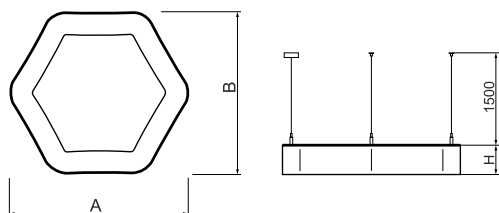

Informacje o produkcie

Kategoria	Oprawy architektoniczne
Rodzina	ARTSHAPE SIX LED
Nazwa	ARTSHAPE SIX LED SMALL FULL UP&DOWN 2800/5500 PLX E 34 840 / S-1,5M
Indeks	19.4016.4421.34
EAN	5902107225094

Dane świetlne i elektryczne

Typ źródła	LED
Strumień LED [lm]	2888/5445
Moc LED [W]	22/39
Strumień oprawy [lm]	6567
Moc oprawy [W]	68
Skuteczność świetlna oprawy [lm/W]	96,6
Temperatura barwowa [K]	4000
CRI	>80
Kąt rozsyłu światła [°]	(C0-C180) / (C90-C270) - 111,2° / 114,2°
Klasa ochrony	I
Stopień szczelności	IP20
Zasilanie	220..240 V, 50..60 Hz
Żywotność LED [h]	100000
Lx/By	L80/B10
Temperatura otoczenia [°C]	0 ÷ 30
Zasilacz elektroniczny	standard (E)
Współczynnik mocy cos φ	>0,95
Obciążalność obwodów	6 (B10), 11 (B16), 9 (C10), 15 (C16)

Dane mechaniczne

Montaż	na zwieszakach
Materiał	aluminium
Kolor	RAL 9016 (biały)
Przesłona	PLX (opalizowane PMMA)
Odporność mechaniczna	IK04
Waga [kg]	4,9
Wymiary [mm]	650 x 592 x 85

Fotometria

Akcesoria

Indeks 19.3272.0429.34
Nazwa SUSPENSION NEW TYPE-J 34
LENGHT 1,5M WIRE 3X 1-
POINT

Indeks 19.3272.1205.00
Nazwa SUSPENSION NEW TYPE-E
LENGHT-1,5 METER WITHOUT
WIRE 1-POINT