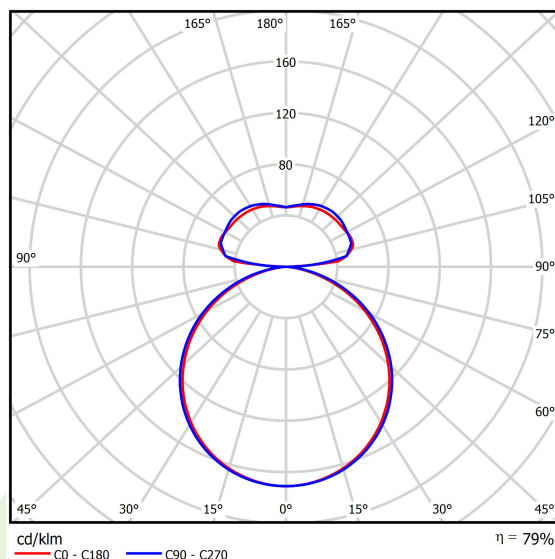

## Dane świetlne i elektryczne

Typ źródła	LED
Strumień LED [lm]	2888/5445
Moc LED [W]	22/39
Strumień oprawy [lm]	6567
Moc oprawy [W]	68
Skuteczność świetlna oprawy [lm/W]	96,6
Temperatura barwowa [K]	4000
CRI	>80
Kąt rozsyłu światła [°]	(C0-C180) / (C90-C270) - 111,2° / 114,2°
Klasa ochrony	I
Stopień szczelności	IP20
Zasilanie	220..240 V, 50..60 Hz
Żywotność LED [h]	35000
Lx/By	L80/B10
Temperatura otoczenia [°C]	0 ÷ 30
Zasilacz elektroniczny	standard (E)
Współczynnik mocy cos φ	>0,95
Obciążalność obwodów	6 (B10), 11 (B16), 9 (C10), 15 (C16)

## Dane mechaniczne

Montaż	na zwieszakach
Materiał	aluminium
Kolor	RAL 9016 (biały)
Przesłona	PLX (opalizowane PMMA)
Odporność mechaniczna	IK04
Waga [kg]	4,9
Wymiary [mm]	650 x 592 x 85

## Fotometria