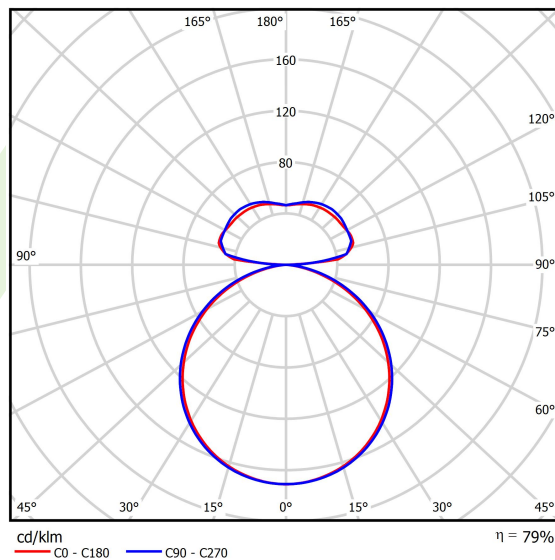

Informacje o produkcie

Kategoria	Oprawy architektoniczne
Rodzina	ARTSHAPE SIX LED
Nazwa	ARTSHAPE SIX LED SMALL FULL UP&DOWN 2800/5500 PLX E 34 840 / S-1,5M
Indeks	19.4016.4421.34
EAN	5902107225094

Dane świetlne i elektryczne

Typ źródła	LED
Strumień LED [lm]	2888/5445
Moc LED [W]	22/39
Strumień oprawy [lm]	6567
Moc oprawy [W]	68
Skuteczność świetlna oprawy [lm/W]	96,6
Temperatura barwowa [K]	4000
CRI	>80
Kąt rozsyłu światła [°]	(C0-C180) / (C90-C270) - 111,2° / 114,2°
Klasa ochrony	I
Stopień szczelności	IP20
Zasilanie	220..240 V, 50..60 Hz
Żywotność LED [h]	100000
Lx/By	L80/B10
Temperatura otoczenia [°C]	0 ÷ 30
Zasilacz elektroniczny	standard (E)
Współczynnik mocy cos φ	>0,95
Obciążalność obwodów	6 (B10), 11 (B16), 9 (C10), 15 (C16)

Dane mechaniczne

Montaż	na zwieszakach
Materiał	aluminium
Kolor	RAL 9016 (biały)
Przesłona	PLX (opalizowane PMMA)
Odporność mechaniczna	IK04
Waga [kg]	4,9
Wymiary [mm]	650 x 592 x 85

Fotometria

Akcesoria