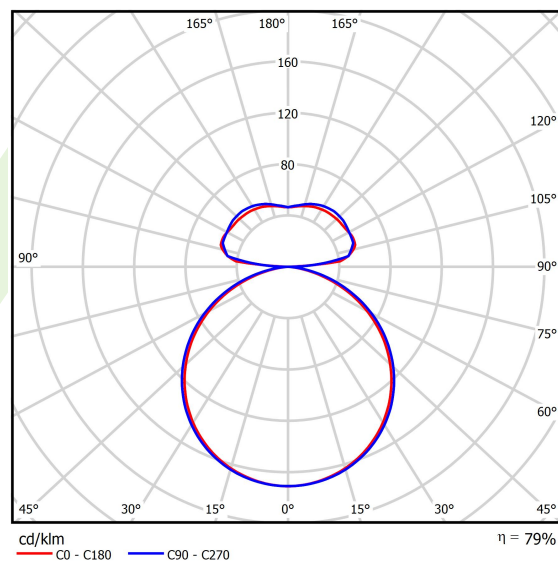

Informacje o produkcie

Kategoria	Oprawy architektoniczne
Rodzina	ARTSHAPE SIX LED
Nazwa	ARTSHAPE SIX LED SMALL FULL UP&DOWN 2800/5500 PLX E 34 840 / S-1,5M
Indeks	19.4016.4421.34
EAN	5902107225094

Dane świetlne i elektryczne

Typ źródła	LED
Strumień LED [lm]	2888/5445
Moc LED [W]	22/39
Strumień oprawy [lm]	6567
Moc oprawy [W]	68
Skuteczność świetlna oprawy [lm/W]	96,6
Temperatura barwowa [K]	4000
CRI	>80
Kąt rozsyłu światła [°]	(C0-C180) / (C90-C270) - 111,2° / 114,2°
Klasa ochrony	I
Stopień szczelności	IP20
Zasilanie	220..240 V, 50..60 Hz
Żywotność LED [h]	100000
Lx/By	L80/B10
Temperatura otoczenia [°C]	0 ÷ 30
Zasilacz elektroniczny	standard (E)
Współczynnik mocy cos φ	>0,95
Obciążalność obwodów	6 (B10), 11 (B16), 9 (C10), 15 (C16)

Dane mechaniczne

Montaż	na zwieszakach
Materiał	aluminium
Kolor	RAL 9016 (biały)
Przesłona	PLX (opalizowane PMMA)
Odporność mechaniczna	IK04
Waga [kg]	4,9
Wymiary [mm]	650 x 592 x 85

Fotometria

Akcesoria