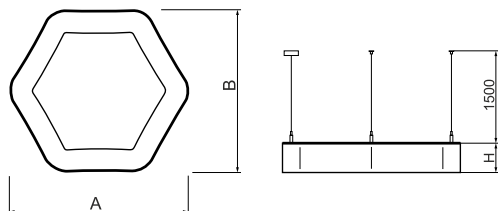

Informacje o produkcie

Kategoria	Oprawy architektoniczne
Rodzina	ARTSHAPE SIX LED
Nazwa	ARTSHAPE SIX LED LARGE EDGE SUSPENDED 12000 PLX EDD 34 840 / S-1,5M
Indeks	19.4015.3623.34

Dane świetlne i elektryczne

Typ źródła	LED
Strumień LED [lm]	11880
Moc LED [W]	84
Strumień oprawy [lm]	6230
Moc oprawy [W]	92
Skuteczność świetlna oprawy [lm/W]	67,7
Temperatura barwowa [K]	4000
CRI	>80
SDCM (źródła LED)	3
Kąt rozsyłu światła [°]	(C0-C180) / (C90-C270) - 113,4° / 111,8°
Klasa ryzyka fotobiologicznego (PN-EN 62471)	RG0
Klasa ochrony	I
Stopień szczelności	IP40
Zasilanie	220..240 V, 50..60 Hz
Żywotność LED [h]	60000
Lx/By	L80/B10
Temperatura otoczenia [°C]	0 ÷ 30
Zasilacz elektroniczny	DIM DALI (EDD)
Współczynnik mocy cos φ	>0,95
Obciążalność obwodów	4 (B10), 6 (B16), 6 (C10), 10 (C16)

Dane mechaniczne

Montaż	na zwieszakach
Materiał	aluminium
Kolor	RAL 9016 (biały)
Przesłona	PLX (opalizowane PMMA)
Odporność mechaniczna	IK04
Waga [kg]	9,2
Wymiary [mm]	1170 x 1043 x 85

Fotometria

Akcesoria

Indeks 6E1-5000KW1P-5

Nazwa SUSPENSION NEW TYPE-J 34
LENGHT 1,5M WIRE 5X 1-
POINT

Zdjęcie

Indeks 19.3272.1205.00

Nazwa SUSPENSION NEW TYPE-E
LENGHT-1,5 METER WITHOUT
WIRE 1-POINT

Zdjęcie