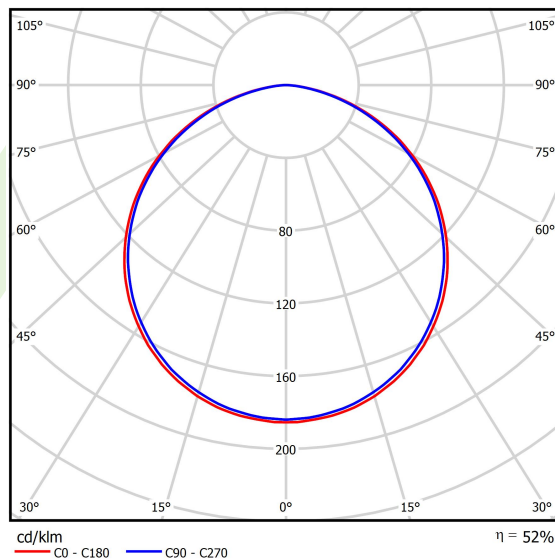

Informacje o produkcie

Kategoria	Oprawy architektoniczne
Rodzina	ARTSHAPE SIX LED
Nazwa	ARTSHAPE SIX LED LARGE EDGE SUSPENDED 12000 PLX EDD 34 840 / S-1,5M
Indeks	19.4015.3623.34

Dane świetlne i elektryczne

Typ źródła	LED
Strumień LED [lm]	11880
Moc LED [W]	84
Strumień oprawy [lm]	6230
Moc oprawy [W]	92
Skuteczność świetlna oprawy [lm/W]	67,7
Temperatura barwowa [K]	4000
CRI	>80
SDCM (źródła LED)	3
Kąt rozsyłu światła [°]	(C0-C180) / (C90-C270) - 113,4° / 111,8°
Klasa ryzyka fotobiologicznego (PN-EN 62471)	RG0
Klasa ochrony	I
Stopień szczelności	IP40
Zasilanie	220..240 V, 50..60 Hz
Żywotność LED [h]	60000
Lx/By	L80/B10
Temperatura otoczenia [°C]	0 ÷ 30
Zasilacz elektroniczny	DIM DALI (EDD)
Współczynnik mocy cos φ	>0,95
Obciążalność obwodów	4 (B10), 6 (B16), 6 (C10), 10 (C16)

Dane mechaniczne

Montaż	na zwieszakach
Materiał	aluminium
Kolor	RAL 9016 (biały)
Przesłona	PLX (opalizowane PMMA)
Odporność mechaniczna	IK04
Waga [kg]	9,2
Wymiary [mm]	1170 x 1043 x 85

Fotometria

Akcesoria