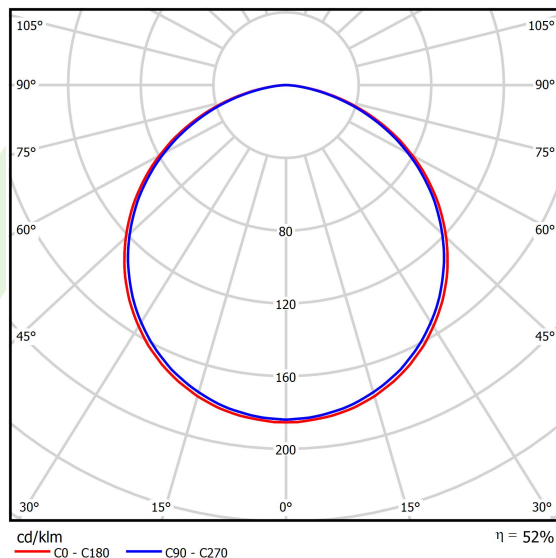

Informacje o produkcie

Kategoria	Oprawy architektoniczne
Rodzina	ARTSHAPE SIX LED
Nazwa	ARTSHAPE SIX LED LARGE EDGE SUSPENDED 12000 PLX EDD 34 840 / S-1,5M
Indeks	19.4015.3623.34
EAN	5902107176655

Dane świetlne i elektryczne

Typ źródła	LED
Strumień LED [lm]	11880
Moc LED [W]	84
Strumień oprawy [lm]	6230
Moc oprawy [W]	92
Skuteczność świetlna oprawy [lm/W]	67,7
Temperatura barwowa [K]	4000
CRI	>80
SDCM (źródła LED)	3
Kąt rozsyłu światła [°]	(C0-C180) / (C90-C270) - 113,4° / 111,8°
Klasa ryzyka fotobiologicznego (PN-EN 62471)	RG0
Klasa ochrony	I
Stopień szczelności	IP40
Zasilanie	220..240 V, 50..60 Hz
Żywotność LED [h]	100000
Lx/By	L80/B10
Temperatura otoczenia [°C]	0 ÷ 30
Zasilacz elektroniczny	DIM DALI (EDD)
Współczynnik mocy cos φ	>0,95
Obciążalność obwodów	4 (B10), 6 (B16), 6 (C10), 10 (C16)

Dane mechaniczne

Montaż	na zwieszakach
Materiał	aluminium
Kolor	RAL 9016 (biały)
Przesłona	PLX (opalizowane PMMA)
Odporność mechaniczna	IK04
Waga [kg]	9,2
Wymiary [mm]	1170 x 1043 x 85

Fotometria

Akcesoria