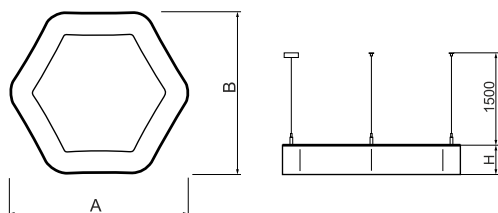

## Informacje o produkcie

Kategoria	Oprawy architektoniczne
Rodzina	ARTSHAPE SIX LED
Nazwa	ARTSHAPE SIX LED LARGE EDGE SUSPENDED 12000 PLX E 34 840 / S-1,5M
Indeks	19.4015.3621.34
EAN	5902107176648

## Dane mechaniczne

Montaż	na zwieszakach
Materiał	aluminium
Kolor	RAL 9016 (biały)
Przesłona	PLX (opalizowane PMMA)
Odporność mechaniczna	IK04
Waga [kg]	7,95
Wymiary [mm]	1170 x 1043 x 85