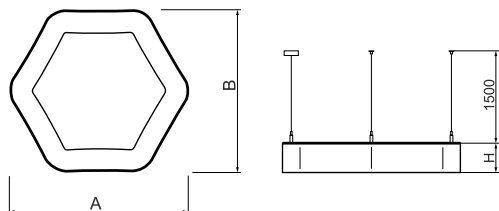

Informacje o produkcie

Kategoria	Oprawy architektoniczne
Rodzina	ARTSHAPE SIX LED
Nazwa	ARTSHAPE SIX LED LARGE EDGE SUSPENDED 12000 PLX E 34 840 / S-1,5M
Indeks	19.4015.3621.34

Dane świetlne i elektryczne

Typ źródła	LED
Strumień LED [lm]	11880
Moc LED [W]	84
Strumień oprawy [lm]	6230
Moc oprawy [W]	92
Skuteczność świetlna oprawy [lm/W]	67,7
Temperatura barwowa [K]	4000
CRI	>80
SDCM (źródła LED)	3
Kąt rozsyłu światła [°]	(C0-C180) / (C90-C270) - 113,4° / 111,8°
Klasa ryzyka fotobiologicznego (PN-EN 62471)	RG0
Klasa ochrony	I
Stopień szczelności	IP40
Zasilanie	220..240 V, 50..60 Hz
Żywotność LED [h]	60000
Lx/By	L80/B10
Temperatura otoczenia [°C]	0 ÷ 30
Zasilacz elektroniczny	standard (E)
Współczynnik mocy cos φ	>0,95
Obciążalność obwodów	9 (B10), 15 (B16), 15 (C10), 24 (C16)

Dane mechaniczne

Montaż	na zwieszakach
Materiał	aluminium
Kolor	RAL 9016 (biały)
Przesłona	PLX (opalizowane PMMA)
Odporność mechaniczna	IK04
Waga [kg]	7,95
Wymiary [mm]	1170 x 1043 x 85

Fotometria

Akcesoria

Indeks 6E1-5000KW1P-3

Nazwa SUSPENSION NEW TYPE-J 34
LENGHT 1,5M WIRE 3X 1-
POINT

Zdjęcie

Indeks 19.3272.1205.00

Nazwa SUSPENSION NEW TYPE-E
LENGHT-1,5 METER WITHOUT
WIRE 1-POINT

Zdjęcie