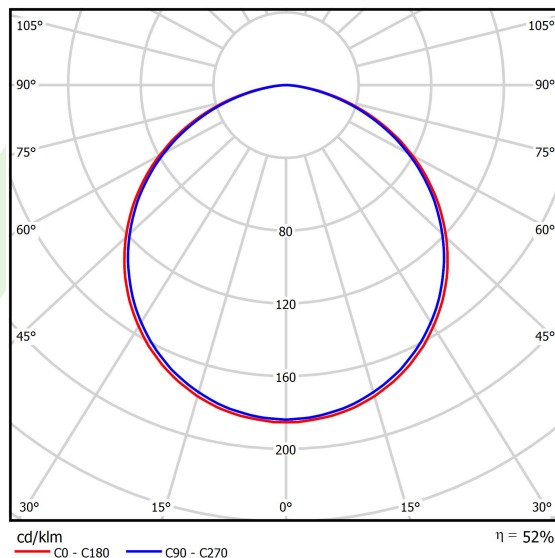

Informacje o produkcie

Kategoria	Oprawy architektoniczne
Rodzina	ARTSHAPE SIX LED
Nazwa	ARTSHAPE SIX LED LARGE EDGE SUSPENDED 12000 PLX E 34 840 / S-1,5M
Indeks	19.4015.3621.34

Dane świetlne i elektryczne

Typ źródła	LED
Strumień LED [lm]	11880
Moc LED [W]	84
Strumień oprawy [lm]	6230
Moc oprawy [W]	92
Skuteczność świetlna oprawy [lm/W]	67,7
Temperatura barwowa [K]	4000
CRI	>80
SDCM (źródła LED)	3
Kąt rozsyłu światła [°]	(C0-C180) / (C90-C270) - 113,4° / 111,8°
Klasa ryzyka fotobiologicznego (PN-EN 62471)	RG0
Klasa ochrony	I
Stopień szczelności	IP40
Zasilanie	220..240 V, 50..60 Hz
Żywotność LED [h]	60000
Lx/By	L80/B10
Temperatura otoczenia [°C]	0 ÷ 30
Zasilacz elektroniczny	standard (E)
Współczynnik mocy cos φ	>0,95
Obciążalność obwodów	9 (B10), 15 (B16), 15 (C10), 24 (C16)

Dane mechaniczne

Montaż	na zwieszakach
Materiał	aluminium
Kolor	RAL 9016 (biały)
Przesłona	PLX (opalizowane PMMA)
Odporność mechaniczna	IK04
Waga [kg]	7,95
Wymiary [mm]	1170 x 1043 x 85

Fotometria

Akcesoria