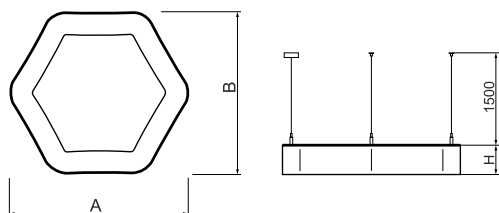

## Informacje o produkcie

Kategoria	Oprawy architektoniczne
Rodzina	ARTSHAPE SIX LED
Nazwa	ARTSHAPE SIX LED LARGE EDGE SUSPENDED 12000 PLX E 34 840 / S-1,5M
Indeks	19.4015.3621.34
EAN	5902107176648

## Dane mechaniczne

Montaż	na zwieszakach
Materiał	aluminium
Kolor	RAL 9016 (biały)
Przesłona	PLX (opalizowane PMMA)
Odporność mechaniczna	IK04
Waga [kg]	7,95
Wymiary [mm]	1170 x 1043 x 85