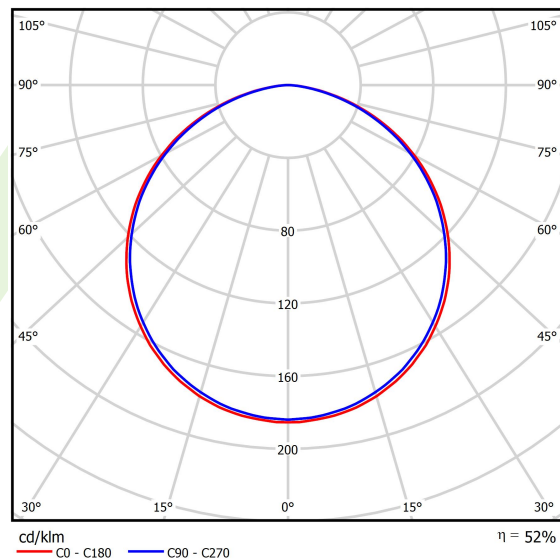

## Dane świetlne i elektryczne

Typ źródła	LED
Strumień LED [lm]	11880
Moc LED [W]	84
Strumień oprawy [lm]	6230
Moc oprawy [W]	92
Skuteczność świetlna oprawy [lm/W]	67,7
Temperatura barwowa [K]	4000
CRI	>80
SDCM (źródła LED)	3
Kąt rozsyłu światła [°]	(C0-C180) / (C90-C270) - 113,4° / 111,8°
Klasa ryzyka fotobiologicznego (PN-EN 62471)	RG0
Klasa ochrony	I
Stopień szczelności	IP40
Zasilanie	220..240 V, 50..60 Hz
Żywotność LED [h]	100000
Lx/By	L80/B10
Temperatura otoczenia [°C]	0 ÷ 30
Zasilacz elektroniczny	standard (E)
Współczynnik mocy cos φ	>0,95
Obciążalność obwodów	9 (B10), 15 (B16), 15 (C10), 24 (C16)

## Dane mechaniczne

Montaż	na zwieszakach
Materiał	aluminium
Kolor	RAL 9016 (biały)
Przesłona	PLX (opalizowane PMMA)
Odporność mechaniczna	IK04
Waga [kg]	7,95
Wymiary [mm]	1170 x 1043 x 85

## Fotometria