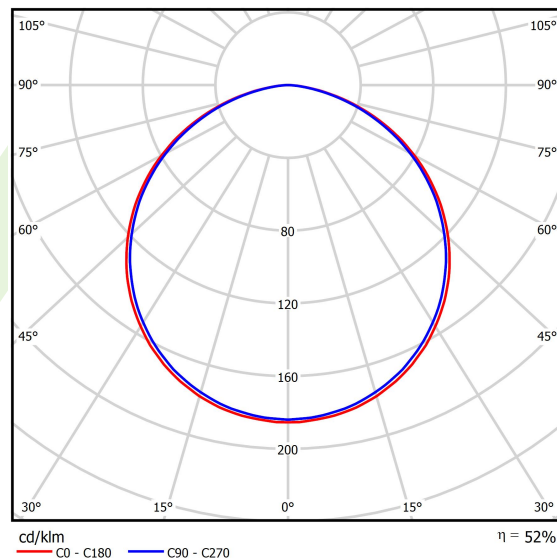

## Dane świetlne i elektryczne

Typ źródła	LED
Strumień LED [lm]	11880
Moc LED [W]	84
Strumień oprawy [lm]	6230
Moc oprawy [W]	92
Skuteczność świetlna oprawy [lm/W]	67,7
Temperatura barwowa [K]	4000
CRI	>80
SDCM (źródła LED)	3
Kąt rozsyłu światła [°]	(C0-C180) / (C90-C270) - 113,4° / 111,8°
Klasa ryzyka fotobiologicznego (PN-EN 62471)	RG0
Klasa ochrony	I
Stopień szczelności	IP40
Zasilanie	220..240 V, 50..60 Hz
Żywotność LED [h]	100000
Lx/By	L80/B10
Temperatura otoczenia [°C]	0 ÷ 30
Zasilacz elektroniczny	standard (E)
Współczynnik mocy cos φ	>0,95
Obciążalność obwodów	9 (B10), 15 (B16), 15 (C10), 24 (C16)

## Dane mechaniczne

Montaż	na zwieszakach
Materiał	aluminium
Kolor	RAL 9016 (biały)
Przesłona	PLX (opalizowane PMMA)
Odporność mechaniczna	IK04
Waga [kg]	7,95
Wymiary [mm]	1170 x 1043 x 85

## Fotometria