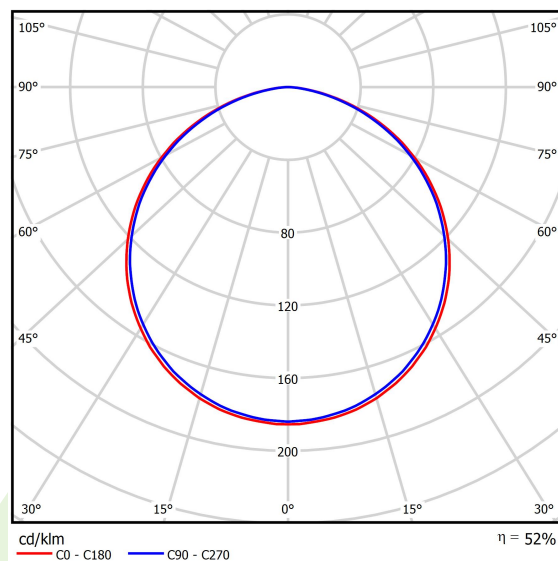

Informacje o produkcie

Kategoria	Oprawy architektoniczne
Rodzina	ARTSHAPE SIX LED
Nazwa	ARTSHAPE SIX LED LARGE EDGE SUSPENDED TW 8000 PLX EDD 34 827-865 / S-1,5M
Indeks	19.4015.3553.34

Dane świetlne i elektryczne

Typ źródła	LED
Strumień LED [lm]	8040
Moc LED [W]	70
Strumień oprawy [lm]	4216
Moc oprawy [W]	77
Skuteczność świetlna oprawy [lm/W]	54,8
Temperatura barwowa [K]	2700 ÷ 6500
CRI	>80
Kąt rozsyłu światła [°]	(C0-C180) / (C90-C270) - 113,4° / 111,8°
Klasa ochrony	I
Stopień szczelności	IP40
Zasilanie	220..240 V, 50..60 Hz
Żywotność LED [h]	60000
Lx/By	L80/B10
Temperatura otoczenia [°C]	0 ÷ 30
Zasilacz elektroniczny	DIM DALI (EDD)
Współczynnik mocy cos φ	>0,95
Obciążalność obwodów	8 (B10), 14 (B16), 15(C10), 25 (C16)

Dane mechaniczne

Montaż	na zwieszakach
Materiał	aluminium
Kolor	RAL 9016 (biały)
Przesłona	PLX (opalizowane PMMA)
Odporność mechaniczna	IK04
Wymiary [mm]	1170 x 1043 x 85

Fotometria

Akcesoria

Indeks 6E1-500OKW1P-5