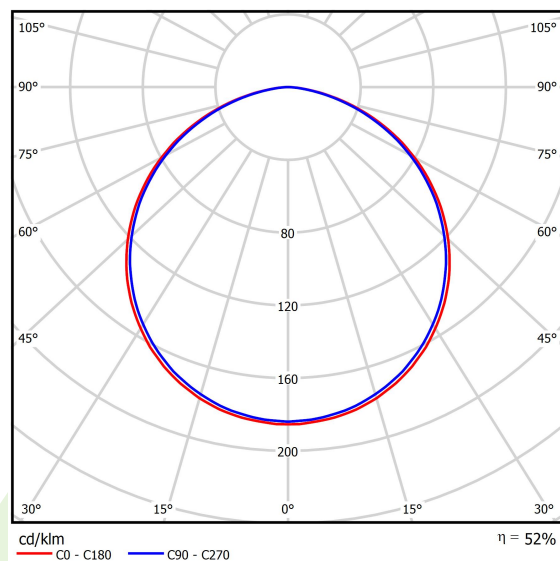

Informacje o produkcie

Kategoria	Oprawy architektoniczne
Rodzina	ARTSHAPE SIX LED
Nazwa	ARTSHAPE SIX LED LARGE EDGE SUSPENDED TW 8000 PLX EDD 34 827-865 / S-1,5M
Indeks	19.4015.3553.34

Dane świetlne i elektryczne

Typ źródła	LED
Strumień LED [lm]	8040
Moc LED [W]	70
Strumień oprawy [lm]	4216
Moc oprawy [W]	77
Skuteczność świetlna oprawy [lm/W]	54,8
Temperatura barwowa [K]	2700 ÷ 6500
CRI	>80
Kąt rozsyłu światła [°]	(C0-C180) / (C90-C270) - 113,4° / 111,8°
Klasa ochrony	I
Stopień szczelności	IP40
Zasilanie	220..240 V, 50..60 Hz
Żywotność LED [h]	60000
Lx/By	L80/B10
Temperatura otoczenia [°C]	0 ÷ 30
Zasilacz elektroniczny	DIM DALI (EDD)
Współczynnik mocy cos φ	>0,95
Obciążalność obwodów	8 (B10), 14 (B16), 15(C10), 25 (C16)

Dane mechaniczne

Montaż	na zwieszakach
Materiał	aluminium
Kolor	RAL 9016 (biały)
Przesłona	PLX (opalizowane PMMA)
Odporność mechaniczna	IK04
Wymiary [mm]	1170 x 1043 x 85

Fotometria

Akcesoria

Indeks 6E1-500OKW1P-5