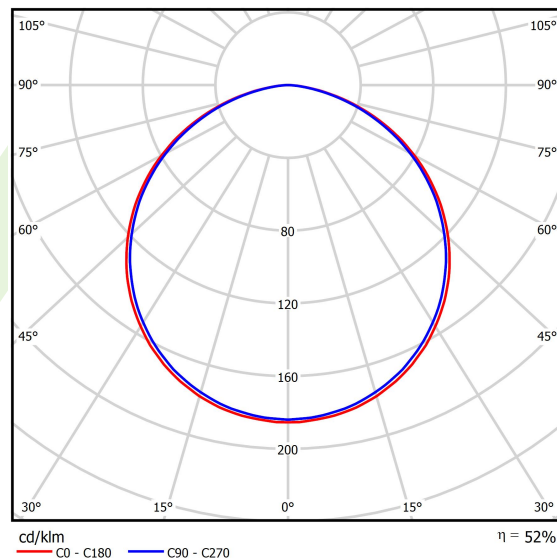

Informacje o produkcie

Kategoria	Oprawy architektoniczne
Rodzina	ARTSHAPE SIX LED
Nazwa	ARTSHAPE SIX LED LARGE EDGE SUSPENDED 8000 PLX EDD 34 827-865 / S-1,5M
Indeks	19.4015.3553.34
EAN	5902107220570

Dane świetlne i elektryczne

Typ źródła	LED
Strumień LED [lm]	8040
Moc LED [W]	70
Strumień oprawy [lm]	4216
Moc oprawy [W]	77
Skuteczność świetlna oprawy [lm/W]	54,8
Temperatura barwowa [K]	2700 ÷ 6500
CRI	>80
Kąt rozsyłu światła [°]	(C0-C180) / (C90-C270) - 113,4° / 111,8°
Klasa ochrony	I
Stopień szczelności	IP40
Zasilanie	220..240 V, 50..60 Hz
Żywotność LED [h]	100000
Lx/By	L80/B10
Temperatura otoczenia [°C]	0 ÷ 30
Zasilacz elektroniczny	DIM DALI (EDD)
Współczynnik mocy cos φ	>0,95
Obciążalność obwodów	8 (B10), 14 (B16), 15(C10), 25 (C16)

Dane mechaniczne

Montaż	na zwieszakach
Materiał	aluminium
Kolor	RAL 9016 (biały)
Przesłona	PLX (opalizowane PMMA)
Odporność mechaniczna	IK04
Wymiary [mm]	1170 x 1043 x 85

Fotometria

Akcesoria

Indeks 6E1-500KW1P-5