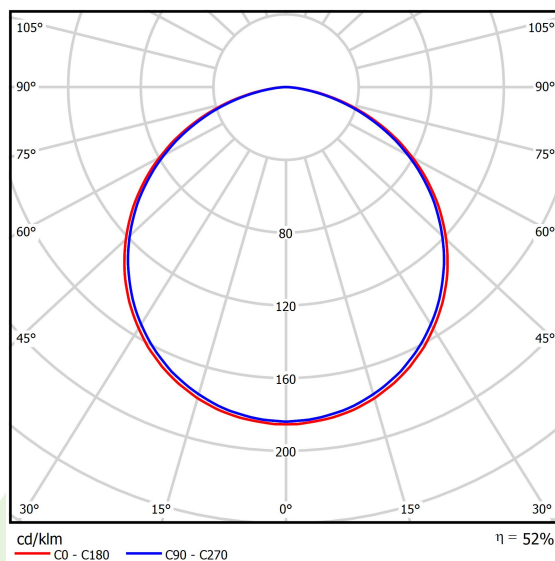

Informacje o produkcie

Kategoria	Oprawy architektoniczne
Rodzina	ARTSHAPE SIX LED
Nazwa	ARTSHAPE SIX LED LARGE EDGE SUSPENDED TW 8000 PLX EDD 34 827-865 / S-1,5M
Indeks	19.4015.3553.34

Dane świetlne i elektryczne

Typ źródła	LED
Strumień LED [lm]	8040
Moc LED [W]	70
Strumień oprawy [lm]	4216
Moc oprawy [W]	77
Skuteczność świetlna oprawy [lm/W]	54,8
Temperatura barwowa [K]	2700 ÷ 6500
CRI	>80
Kąt rozsyłu światła [°]	(C0-C180) / (C90-C270) - 113,4° / 111,8°
Klasa ochrony	I
Stopień szczelności	IP40
Zasilanie	220..240 V, 50..60 Hz
Żywotność LED [h]	60000
Lx/By	L80/B10
Temperatura otoczenia [°C]	0 ÷ 30
Zasilacz elektroniczny	DIM DALI (EDD)
Współczynnik mocy cos φ	>0,95
Obciążalność obwodów	8 (B10), 14 (B16), 15(C10), 25 (C16)

Dane mechaniczne

Montaż	na zwieszakach
Materiał	aluminium
Kolor	RAL 9016 (biały)
Przesłona	PLX (opalizowane PMMA)
Odporność mechaniczna	IK04
Wymiary [mm]	1170 x 1043 x 85

Fotometria

Akcesoria

Indeks 6E1-500OKW1P-5