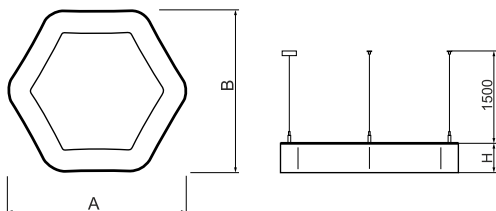

Informacje o produkcie

Kategoria	Oprawy architektoniczne
Rodzina	ARTSHAPE SIX LED
Nazwa	ARTSHAPE SIX LED LARGE EDGE SUSPENDED TW 8000 PLX EDD 34 827-865 / S-1,5M
Indeks	19.4015.3553.34

Dane świetlne i elektryczne

Typ źródła	LED
Strumień LED [lm]	8040
Moc LED [W]	70
Strumień oprawy [lm]	4216
Moc oprawy [W]	77
Skuteczność świetlna oprawy [lm/W]	54,8
Temperatura barwowa [K]	2700 ÷ 6500
CRI	>80
Kąt rozsyłu światła [°]	(C0-C180) / (C90-C270) - 113,4° / 111,8°
Klasa ochrony	I
Stopień szczelności	IP40
Zasilanie	220..240 V, 50..60 Hz
Żywotność LED [h]	60000
Lx/By	L80/B10
Temperatura otoczenia [°C]	0 ÷ 30
Zasilacz elektroniczny	DIM DALI (EDD)
Współczynnik mocy cos φ	>0,95
Obciążalność obwodów	8 (B10), 14 (B16), 15(C10), 25 (C16)

Dane mechaniczne

Montaż	na zwieszakach
Materiał	aluminium
Kolor	RAL 9016 (biały)
Przesłona	PLX (opalizowane PMMA)
Odporność mechaniczna	IK04
Wymiary [mm]	1170 x 1043 x 85

Fotometria

Akcesoria

Indeks 6E1-500OKW1P-5

Nazwa SUSPENSION NEW TYPE-J 34
LENGHT 1,5M WIRE SX 1-
POINT

Zdjęcie

Indeks 19.3272.1205.00

Nazwa SUSPENSION NEW TYPE-E
LENGHT-1,5 METER WITHOUT
WIRE 1-POINT

Zdjęcie