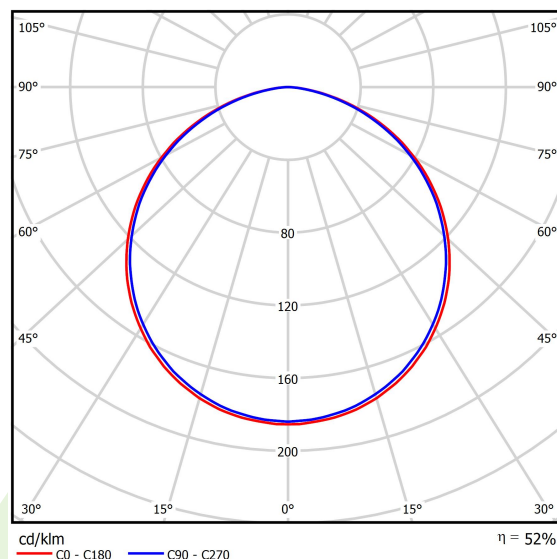

Informacje o produkcie

Kategoria	Oprawy architektoniczne
Rodzina	ARTSHAPE SIX LED
Nazwa	ARTSHAPE SIX LED LARGE EDGE SUSPENDED TW 8000 PLX EDD 34 827-865 / S-1,5M
Indeks	19.4015.3553.34

Dane świetlne i elektryczne

Typ źródła	LED
Strumień LED [lm]	8040
Moc LED [W]	70
Strumień oprawy [lm]	4216
Moc oprawy [W]	77
Skuteczność świetlna oprawy [lm/W]	54,8
Temperatura barwowa [K]	2700 ÷ 6500
CRI	>80
Kąt rozsyłu światła [°]	(C0-C180) / (C90-C270) - 113,4° / 111,8°
Klasa ochrony	I
Stopień szczelności	IP40
Zasilanie	220..240 V, 50..60 Hz
Żywotność LED [h]	60000
Lx/By	L80/B10
Temperatura otoczenia [°C]	0 ÷ 30
Zasilacz elektroniczny	DIM DALI (EDD)
Współczynnik mocy cos φ	>0,95
Obciążalność obwodów	8 (B10), 14 (B16), 15(C10), 25 (C16)

Dane mechaniczne

Montaż	na zwieszakach
Materiał	aluminium
Kolor	RAL 9016 (biały)
Przesłona	PLX (opalizowane PMMA)
Odporność mechaniczna	IK04
Wymiary [mm]	1170 x 1043 x 85

Fotometria

Akcesoria

Indeks 6E1-500OKW1P-5