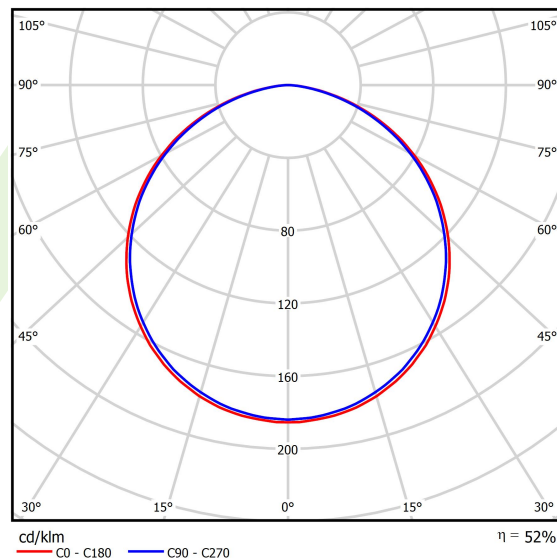

## Dane świetlne i elektryczne

Typ źródła	LED
Strumień LED [lm]	5940
Moc LED [W]	46
Strumień oprawy [lm]	3115
Moc oprawy [W]	50
Skuteczność świetlna oprawy [lm/W]	62,3
Temperatura barwowa [K]	4000
CRI	>80
SDCM (źródła LED)	3
Kąt rozsyłu światła [°]	(C0-C180) / (C90-C270) - 113,4° / 111,8°
Klasa ryzyka fotobiologicznego (PN-EN 62471)	RG0
Klasa ochrony	I
Stopień szczelności	IP40
Zasilanie	220..240 V, 50..60 Hz
Żywotność LED [h]	100000
Lx/By	L80/B10
Temperatura otoczenia [°C]	0 ÷ 30
Zasilacz elektroniczny	DIM DALI (EDD)
Współczynnik mocy cos φ	>0,95
Obciążalność obwodów	14 (B10), 23 (B16), 22 (C10), 35 (C16)

## Dane mechaniczne

Montaż	na zwieszakach
Materiał	aluminium
Kolor	RAL 9016 (biały)
Przesłona	PLX (opalizowane PMMA)
Odporność mechaniczna	IK04
Wymiary [mm]	1170 x 1043 x 85

## Fotometria