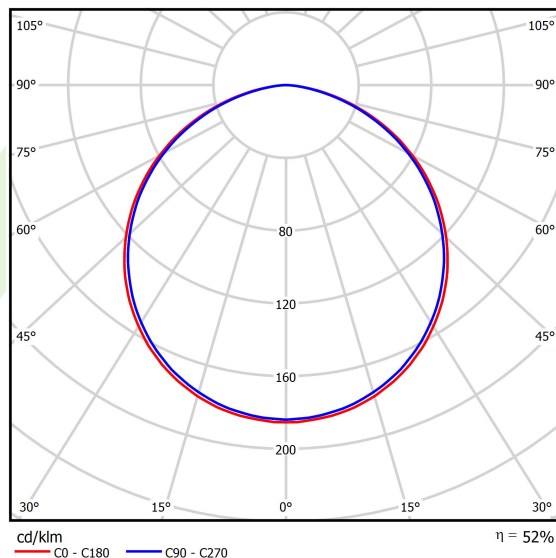

Informacje o produkcie

Kategoria	Oprawy architektoniczne
Rodzina	ARTSHAPE SIX LED
Nazwa	ARTSHAPE SIX LED LARGE EDGE SUSPENDED 6000 PLX EDD 34 840 / S-1,5M
Indeks	19.4015.3323.34

Dane świetlne i elektryczne

Typ źródła	LED
Strumień LED [lm]	5940
Moc LED [W]	46
Strumień oprawy [lm]	3115
Moc oprawy [W]	50
Skuteczność świetlna oprawy [lm/W]	62,3
Temperatura barwowa [K]	4000
CRI	>80
SDCM (źródła LED)	3
Kąt rozsyłu światła [°]	(C0-C180) / (C90-C270) - 113,4° / 111,8°
Klasa ryzyka fotobiologicznego (PN-EN 62471)	RG0
Klasa ochrony	I
Stopień szczelności	IP40
Zasilanie	220..240 V, 50..60 Hz
Żywotność LED [h]	60000
Lx/By	L80/B10
Temperatura otoczenia [°C]	0 ÷ 30
Zasilacz elektroniczny	DIM DALI (EDD)
Współczynnik mocy cos φ	>0,95
Obciążalność obwodów	14 (B10), 23 (B16), 22 (C10), 35 (C16)

Dane mechaniczne

Montaż	na zwieszakach
Materiał	aluminium
Kolor	RAL 9016 (biały)
Przesłona	PLX (opalizowane PMMA)
Odporność mechaniczna	IK04
Wymiary [mm]	1170 x 1043 x 85

Fotometria

Akcesoria

Indeks 6E1-500OKW1P-5