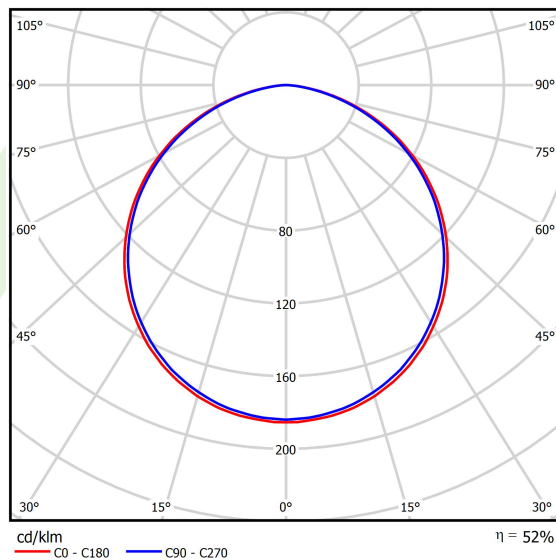

Informacje o produkcie

Kategoria	Oprawy architektoniczne
Rodzina	ARTSHAPE SIX LED
Nazwa	ARTSHAPE SIX LED LARGE EDGE SUSPENDED 6000 PLX EDD 34 840 / S-1,5M
Indeks	19.4015.3323.34

Dane świetlne i elektryczne

Typ źródła	LED
Strumień LED [lm]	5940
Moc LED [W]	46
Strumień oprawy [lm]	3115
Moc oprawy [W]	50
Skuteczność świetlna oprawy [lm/W]	62,3
Temperatura barwowa [K]	4000
CRI	>80
SDCM (źródła LED)	3
Kąt rozsyłu światła [°]	(C0-C180) / (C90-C270) - 113,4° / 111,8°
Klasa ryzyka fotobiologicznego (PN-EN 62471)	RG0
Klasa ochrony	I
Stopień szczelności	IP40
Zasilanie	220..240 V, 50..60 Hz
Żywotność LED [h]	60000
Lx/By	L80/B10
Temperatura otoczenia [°C]	0 ÷ 30
Zasilacz elektroniczny	DIM DALI (EDD)
Współczynnik mocy cos φ	>0,95
Obciążalność obwodów	14 (B10), 23 (B16), 22 (C10), 35 (C16)

Dane mechaniczne

Montaż	na zwieszakach
Materiał	aluminium
Kolor	RAL 9016 (biały)
Przesłona	PLX (opalizowane PMMA)
Odporność mechaniczna	IK04
Wymiary [mm]	1170 x 1043 x 85

Fotometria

Akcesoria

Indeks 6E1-500OKW1P-5