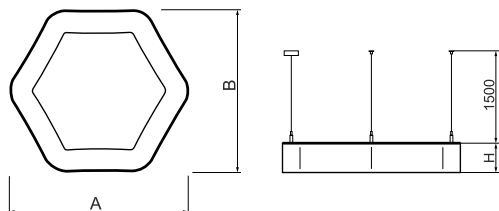

Informacje o produkcie

Kategoria	Oprawy architektoniczne
Rodzina	ARTSHAPE SIX LED
Nazwa	ARTSHAPE SIX LED LARGE EDGE SUSPENDED 6000 PLX EDD 34 840 / S-1,5M
Indeks	19.4015.3323.34

Dane świetlne i elektryczne

Typ źródła	LED
Strumień LED [lm]	5940
Moc LED [W]	46
Strumień oprawy [lm]	3115
Moc oprawy [W]	50
Skuteczność świetlna oprawy [lm/W]	62,3
Temperatura barwowa [K]	4000
CRI	>80
SDCM (źródła LED)	3
Kąt rozsyłu światła [°]	(C0-C180) / (C90-C270) - 113,4° / 111,8°
Klasa ryzyka fotobiologicznego (PN-EN 62471)	RG0
Klasa ochrony	I
Stopień szczelności	IP40
Zasilanie	220..240 V, 50..60 Hz
Żywotność LED [h]	60000
Lx/By	L80/B10
Temperatura otoczenia [°C]	0 ÷ 30
Zasilacz elektroniczny	DIM DALI (EDD)
Współczynnik mocy cos φ	>0,95
Obciążalność obwodów	14 (B10), 23 (B16), 22 (C10), 35 (C16)

Dane mechaniczne

Montaż	na zwieszakach
Materiał	aluminium
Kolor	RAL 9016 (biały)
Przesłona	PLX (opalizowane PMMA)
Odporność mechaniczna	IK04
Wymiary [mm]	1170 x 1043 x 85

Fotometria

Akcesoria

Indeks 6E1-500OKW1P-5

Nazwa SUSPENSION NEW TYPE-J 34
 LENGHT 1,5M WIRE 5X 1-
 POINT

Zdjęcie

Indeks 19.3272.1205.00

Nazwa SUSPENSION NEW TYPE-E
 LENGHT-1,5 METER WITHOUT
 WIRE 1-POINT

Zdjęcie