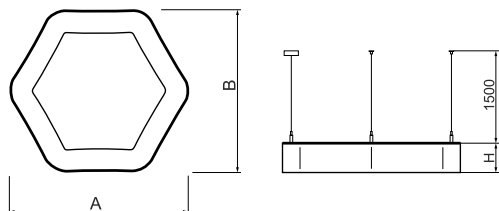

Informacje o produkcie

Kategoria	Oprawy architektoniczne
Rodzina	ARTSHAPE SIX LED
Nazwa	ARTSHAPE SIX LED LARGE EDGE SUSPENDED 6000 PLX EDD 34 840 / S-1,5M
Indeks	19.4015.3323.34

Dane świetlne i elektryczne

Typ źródła	LED
Strumień LED [lm]	5940
Moc LED [W]	46
Strumień oprawy [lm]	3115
Moc oprawy [W]	50
Skuteczność świetlna oprawy [lm/W]	62,3
Temperatura barwowa [K]	4000
CRI	>80
SDCM (źródła LED)	3
Kąt rozsyłu światła [°]	(C0-C180) / (C90-C270) - 113,4° / 111,8°
Klasa ryzyka fotobiologicznego (PN-EN 62471)	RG0
Klasa ochrony	I
Stopień szczelności	IP40
Zasilanie	220..240 V, 50..60 Hz
Żywotność LED [h]	60000
Lx/By	L80/B10
Temperatura otoczenia [°C]	0 ÷ 30
Zasilacz elektroniczny	DIM DALI (EDD)
Współczynnik mocy cos φ	>0,95
Obciążalność obwodów	14 (B10), 23 (B16), 22 (C10), 35 (C16)

Dane mechaniczne

Montaż	na zwieszakach
Materiał	aluminium
Kolor	RAL 9016 (biały)
Przesłona	PLX (opalizowane PMMA)
Odporność mechaniczna	IK04
Wymiary [mm]	1170 x 1043 x 85

Fotometria

Akcesoria

Indeks 6E1-500OKW1P-5

Nazwa SUSPENSION NEW TYPE-J 34
LENGHT 1,5M WIRE 5X 1-
POINT

Zdjęcie

Indeks 19.3272.1205.00

Nazwa SUSPENSION NEW TYPE-E
LENGHT-1,5 METER WITHOUT
WIRE 1-POINT

Zdjęcie