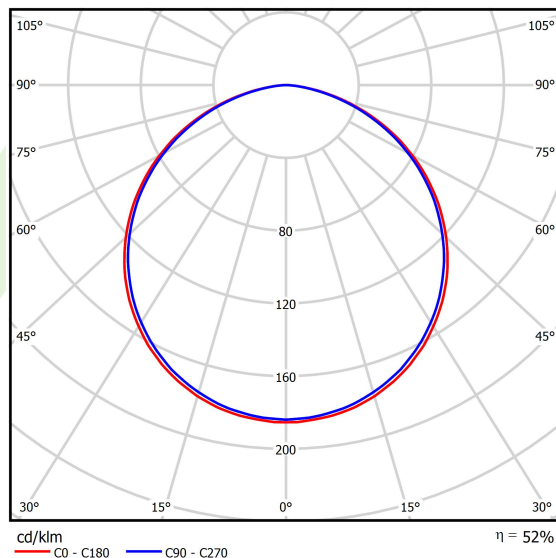

Informacje o produkcie

Kategoria	Oprawy architektoniczne
Rodzina	ARTSHAPE SIX LED
Nazwa	ARTSHAPE SIX LED LARGE EDGE SUSPENDED 6000 PLX E 34 840 / S-1,5M
Indeks	19.4015.3321.34

Dane świetlne i elektryczne

Typ źródła	LED
Strumień LED [lm]	5940
Moc LED [W]	46
Strumień oprawy [lm]	3115
Moc oprawy [W]	50
Skuteczność świetlna oprawy [lm/W]	62,3
Temperatura barwowa [K]	4000
CRI	>80
SDCM (źródła LED)	3
Kąt rozsyłu światła [°]	(C0-C180) / (C90-C270) - 113,4° / 111,8°
Klasa ryzyka fotobiologicznego (PN-EN 62471)	RG0
Klasa ochrony	I
Stopień szczelności	IP40
Zasilanie	220..240 V, 50..60 Hz
Żywotność LED [h]	60000
Lx/By	L80/B10
Temperatura otoczenia [°C]	0 ÷ 30
Zasilacz elektroniczny	standard (E)
Współczynnik mocy cos φ	>0,95
Obciążalność obwodów	16 (B10), 26 (B16), 23 (C10), 37 (C16)

Dane mechaniczne

Montaż	na zwieszakach
Materiał	aluminium
Kolor	RAL 9016 (biały)
Przesłona	PLX (opalizowane PMMA)
Odporność mechaniczna	IK04
Waga [kg]	10,1
Wymiary [mm]	1170 x 1043 x 85

Fotometria

Akcesoria