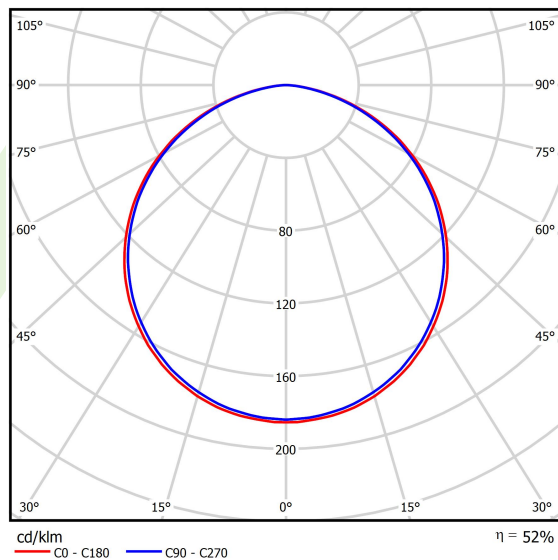

Informacje o produkcie

Kategoria	Oprawy architektoniczne
Rodzina	ARTSHAPE SIX LED
Nazwa	ARTSHAPE SIX LED LARGE EDGE SUSPENDED 6000 PLX E 34 840 / S-1,5M
Indeks	19.4015.3321.34
EAN	5902107176624

Dane świetlne i elektryczne

Typ źródła	LED
Strumień LED [lm]	5940
Moc LED [W]	46
Strumień oprawy [lm]	3115
Moc oprawy [W]	50
Skuteczność świetlna oprawy [lm/W]	62,3
Temperatura barwowa [K]	4000
CRI	>80
SDCM (źródła LED)	3
Kąt rozsyłu światła [°]	(C0-C180) / (C90-C270) - 113,4° / 111,8°
Klasa ryzyka fotobiologicznego (PN-EN 62471)	RG0
Klasa ochrony	I
Stopień szczelności	IP40
Zasilanie	220..240 V, 50..60 Hz
Żywotność LED [h]	100000
Lx/By	L80/B10
Temperatura otoczenia [°C]	0 ÷ 30
Zasilacz elektroniczny	standard (E)
Współczynnik mocy cos φ	>0,95
Obciążalność obwodów	16 (B10), 26 (B16), 23 (C10), 37 (C16)

Dane mechaniczne

Montaż	na zwieszakach
Materiał	aluminium
Kolor	RAL 9016 (biały)
Przesłona	PLX (opalizowane PMMA)
Odporność mechaniczna	IK04
Waga [kg]	10,1
Wymiary [mm]	1170 x 1043 x 85

Fotometria

Akcesoria