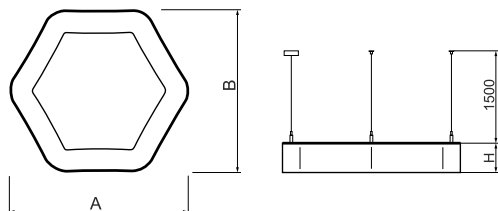

Informacje o produkcie

Kategoria	Oprawy architektoniczne
Rodzina	ARTSHAPE SIX LED
Nazwa	ARTSHAPE SIX LED LARGE EDGE SUSPENDED 6000 PLX E 34 840 / S-1,5M
Indeks	19.4015.3321.34

Dane świetlne i elektryczne

Typ źródła	LED
Strumień LED [lm]	5940
Moc LED [W]	46
Strumień oprawy [lm]	3115
Moc oprawy [W]	50
Skuteczność świetlna oprawy [lm/W]	62,3
Temperatura barwowa [K]	4000
CRI	>80
SDCM (źródła LED)	3
Kąt rozsyłu światła [°]	(C0-C180) / (C90-C270) - 113,4° / 111,8°
Klasa ryzyka fotobiologicznego (PN-EN 62471)	RG0
Klasa ochrony	I
Stopień szczelności	IP40
Zasilanie	220..240 V, 50..60 Hz
Żywotność LED [h]	60000
Lx/By	L80/B10
Temperatura otoczenia [°C]	0 ÷ 30
Zasilacz elektroniczny	standard (E)
Współczynnik mocy cos φ	>0,95
Obciążalność obwodów	16 (B10), 26 (B16), 23 (C10), 37 (C16)

Dane mechaniczne

Montaż	na zwieszakach
Materiał	aluminium
Kolor	RAL 9016 (biały)
Przesłona	PLX (opalizowane PMMA)
Odporność mechaniczna	IK04
Waga [kg]	10,1
Wymiary [mm]	1170 x 1043 x 85

Fotometria

Akcesoria

Indeks 6E1-500OKW1P-3

Nazwa SUSPENSION NEW TYPE-J 34
LENGHT 1,5M WIRE 3X 1-
POINT

Zdjęcie

Indeks 19.3272.1205.00

Nazwa SUSPENSION NEW TYPE-E
LENGHT-1,5 METER WITHOUT
WIRE 1-POINT

Zdjęcie