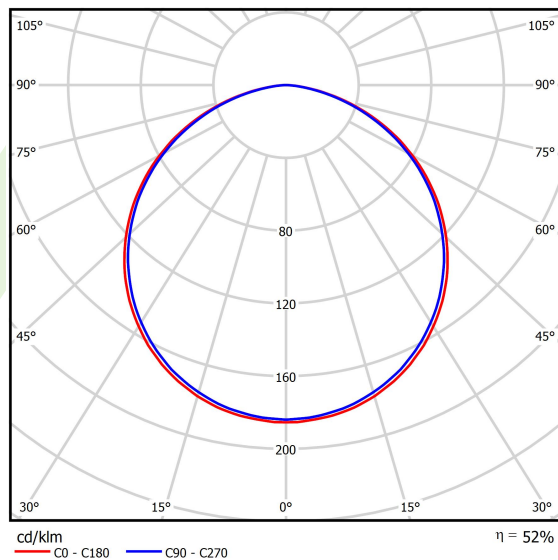

Informacje o produkcie

Kategoria	Oprawy architektoniczne
Rodzina	ARTSHAPE SIX LED
Nazwa	ARTSHAPE SIX LED MEDIUM EDGE SUSPENDED 9000 PLX EDD 34 840 / S-1,5M
Indeks	19.4015.2423.34
EAN	5902107176617

Dane świetlne i elektryczne

Typ źródła	LED
Strumień LED [lm]	8910
Moc LED [W]	64
Strumień oprawy [lm]	4672
Moc oprawy [W]	70
Skuteczność świetlna oprawy [lm/W]	66,7
Temperatura barwowa [K]	4000
CRI	>80
SDCM (źródła LED)	3
Kąt rozsyłu światła [°]	(C0-C180) / (C90-C270) - 113,4° / 111,8°
Klasa ryzyka fotobiologicznego (PN-EN 62471)	RG0
Klasa ochrony	I
Stopień szczelności	IP40
Zasilanie	220..240 V, 50..60 Hz
Żywotność LED [h]	100000
Lx/By	L80/B10
Temperatura otoczenia [°C]	0 ÷ 30
Zasilacz elektroniczny	DIM DALI (EDD)
Współczynnik mocy cos φ	>0,95
Obciążalność obwodów	8 (B10), 13 (B16), 13 (C10), 21 (C16)

Dane mechaniczne

Montaż	na zwieszakach
Materiał	aluminium
Kolor	RAL 9016 (biały)
Przesłona	PLX (opalizowane PMMA)
Odporność mechaniczna	IK04
Waga [kg]	5,3
Wymiary [mm]	900 x 809 x 85

Fotometria

Akcesoria