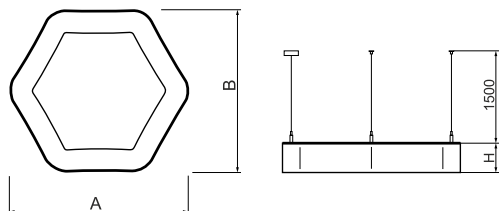

Informacje o produkcie

Kategoria	Oprawy architektoniczne
Rodzina	ARTSHAPE SIX LED
Nazwa	ARTSHAPE SIX LED MEDIUM EDGE SUSPENDED 9000 PLX EDD 34 840 / S-1,5M
Indeks	19.4015.2423.34

Dane świetlne i elektryczne

Typ źródła	LED
Strumień LED [lm]	8910
Moc LED [W]	64
Strumień oprawy [lm]	4672
Moc oprawy [W]	70
Skuteczność świetlna oprawy [lm/W]	66,7
Temperatura barwowa [K]	4000
CRI	>80
SDCM (źródła LED)	3
Kąt rozsyłu światła [°]	(C0-C180) / (C90-C270) - 113,4° / 111,8°
Klasa ryzyka fotobiologicznego (PN-EN 62471)	RG0
Klasa ochrony	I
Stopień szczelności	IP40
Zasilanie	220..240 V, 50..60 Hz
Żywotność LED [h]	60000
Lx/By	L80/B10
Temperatura otoczenia [°C]	0 ÷ 30
Zasilacz elektroniczny	DIM DALI (EDD)
Współczynnik mocy cos φ	>0,95
Obciążalność obwodów	8 (B10), 13 (B16), 13 (C10), 21 (C16)

Dane mechaniczne

Montaż	na zwieszakach
Materiał	aluminium
Kolor	RAL 9016 (biały)
Przesłona	PLX (opalizowane PMMA)
Odporność mechaniczna	IK04
Waga [kg]	5,3
Wymiary [mm]	900 x 809 x 85

Fotometria

Akcesoria

Indeks 6E1-500OKW1P-5

Nazwa SUSPENSION NEW TYPE-J 34
LENGHT 1,5M WIRE 5X 1-
POINT

Zdjęcie

Indeks 19.3272.1205.00

Nazwa SUSPENSION NEW TYPE-E
LENGHT-1,5 METER WITHOUT
WIRE 1-POINT

Zdjęcie