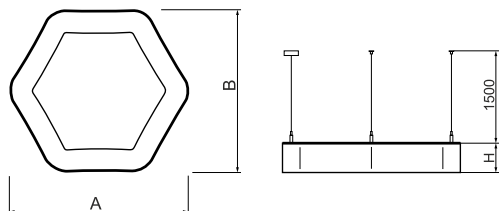

Informacje o produkcie

Kategoria	Oprawy architektoniczne
Rodzina	ARTSHAPE SIX LED
Nazwa	ARTSHAPE SIX LED MEDIUM EDGE SUSPENDED 9000 PLX EDD 34 840 / S-1,5M
Indeks	19.4015.2423.34

Dane świetlne i elektryczne

Typ źródła	LED
Strumień LED [lm]	8910
Moc LED [W]	64
Strumień oprawy [lm]	4672
Moc oprawy [W]	70
Skuteczność świetlna oprawy [lm/W]	66,7
Temperatura barwowa [K]	4000
CRI	>80
SDCM (źródła LED)	3
Kąt rozsyłu światła [°]	(C0-C180) / (C90-C270) - 113,4° / 111,8°
Klasa ryzyka fotobiologicznego (PN-EN 62471)	RG0
Klasa ochrony	I
Stopień szczelności	IP40
Zasilanie	220..240 V, 50..60 Hz
Żywotność LED [h]	60000
Lx/By	L80/B10
Temperatura otoczenia [°C]	0 ÷ 30
Zasilacz elektroniczny	DIM DALI (EDD)
Współczynnik mocy cos φ	>0,95
Obciążalność obwodów	8 (B10), 13 (B16), 13 (C10), 21 (C16)

Dane mechaniczne

Montaż	na zwieszakach
Materiał	aluminium
Kolor	RAL 9016 (biały)
Przesłona	PLX (opalizowane PMMA)
Odporność mechaniczna	IK04
Waga [kg]	5,3
Wymiary [mm]	900 x 809 x 85

Fotometria

Akcesoria

Indeks 6E1-5000KW1P-5

Nazwa SUSPENSION NEW TYPE-J 34
LENGHT 1,5M WIRE 5X 1-
POINT

Zdjęcie

Indeks 19.3272.1205.00

Nazwa SUSPENSION NEW TYPE-E
LENGHT-1,5 METER WITHOUT
WIRE 1-POINT

Zdjęcie