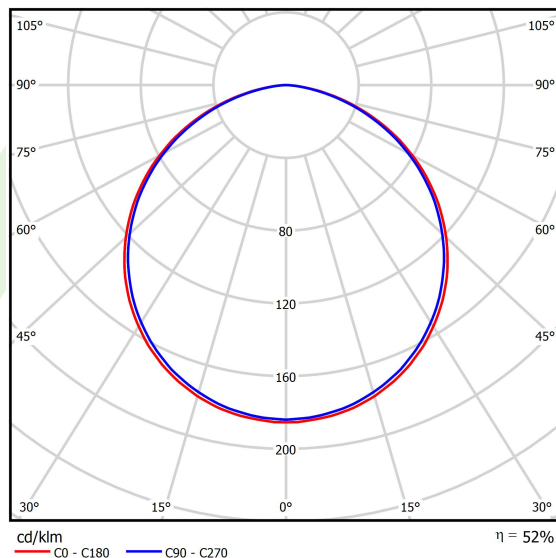

Informacje o produkcie

Kategoria	Oprawy architektoniczne
Rodzina	ARTSHAPE SIX LED
Nazwa	ARTSHAPE SIX LED MEDIUM EDGE SUSPENDED 9000 PLX EDD 34 840 / S-1,5M
Indeks	19.4015.2423.34

Dane świetlne i elektryczne

Typ źródła	LED
Strumień LED [lm]	8910
Moc LED [W]	64
Strumień oprawy [lm]	4672
Moc oprawy [W]	70
Skuteczność świetlna oprawy [lm/W]	66,7
Temperatura barwowa [K]	4000
CRI	>80
SDCM (źródła LED)	3
Kąt rozsyłu światła [°]	(C0-C180) / (C90-C270) - 113,4° / 111,8°
Klasa ryzyka fotobiologicznego (PN-EN 62471)	RG0
Klasa ochrony	I
Stopień szczelności	IP40
Zasilanie	220..240 V, 50..60 Hz
Żywotność LED [h]	60000
Lx/By	L80/B10
Temperatura otoczenia [°C]	0 ÷ 30
Zasilacz elektroniczny	DIM DALI (EDD)
Współczynnik mocy cos φ	>0,95
Obciążalność obwodów	8 (B10), 13 (B16), 13 (C10), 21 (C16)

Dane mechaniczne

Montaż	na zwieszakach
Materiał	aluminium
Kolor	RAL 9016 (biały)
Przesłona	PLX (opalizowane PMMA)
Odporność mechaniczna	IK04
Waga [kg]	5,3
Wymiary [mm]	900 x 809 x 85

Fotometria

Akcesoria