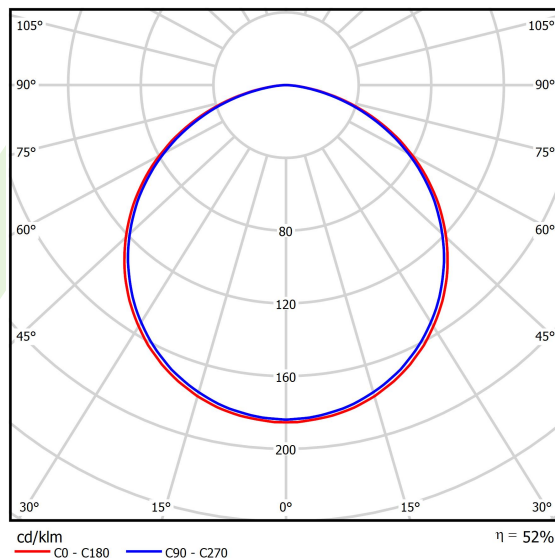

Informacje o produkcie

Kategoria	Oprawy architektoniczne
Rodzina	ARTSHAPE SIX LED
Nazwa	ARTSHAPE SIX LED MEDIUM EDGE SUSPENDED 9000 PLX EDD 34 840 / S-1,5M
Indeks	19.4015.2423.34

Dane świetlne i elektryczne

Typ źródła	LED
Strumień LED [lm]	8910
Moc LED [W]	64
Strumień oprawy [lm]	4672
Moc oprawy [W]	70
Skuteczność świetlna oprawy [lm/W]	66,7
Temperatura barwowa [K]	4000
CRI	>80
SDCM (źródła LED)	3
Kąt rozsyłu światła [°]	(C0-C180) / (C90-C270) - 113,4° / 111,8°
Klasa ryzyka fotobiologicznego (PN-EN 62471)	RG0
Klasa ochrony	I
Stopień szczelności	IP40
Zasilanie	220..240 V, 50..60 Hz
Żywotność LED [h]	60000
Lx/By	L80/B10
Temperatura otoczenia [°C]	0 ÷ 30
Zasilacz elektroniczny	DIM DALI (EDD)
Współczynnik mocy cos φ	>0,95
Obciążalność obwodów	8 (B10), 13 (B16), 13 (C10), 21 (C16)

Dane mechaniczne

Montaż	na zwieszakach
Materiał	aluminium
Kolor	RAL 9016 (biały)
Przesłona	PLX (opalizowane PMMA)
Odporność mechaniczna	IK04
Waga [kg]	5,3
Wymiary [mm]	900 x 809 x 85

Fotometria

Akcesoria