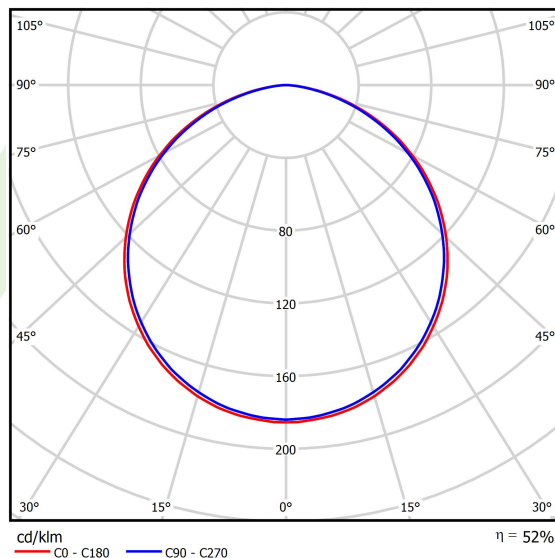

Informacje o produkcie

Kategoria	Oprawy architektoniczne
Rodzina	ARTSHAPE SIX LED
Nazwa	ARTSHAPE SIX LED MEDIUM EDGE SUSPENDED 9000 PLX E 34 840 / S-1,5M
Indeks	19.4015.2421.34

Dane świetlne i elektryczne

Typ źródła	LED
Strumień LED [lm]	8910
Moc LED [W]	64
Strumień oprawy [lm]	4672
Moc oprawy [W]	70
Skuteczność świetlna oprawy [lm/W]	66,7
Temperatura barwowa [K]	4000
CRI	>80
SDCM (źródła LED)	3
Kąt rozsyłu światła [°]	(C0-C180) / (C90-C270) - 113,4° / 111,8°
Klasa ryzyka fotobiologicznego (PN-EN 62471)	RG0
Klasa ochrony	I
Stopień szczelności	IP40
Zasilanie	220..240 V, 50..60 Hz
Żywotność LED [h]	60000
Lx/By	L80/B10
Temperatura otoczenia [°C]	0 ÷ 30
Zasilacz elektroniczny	standard (E)
Współczynnik mocy cos φ	>0,95
Obciążalność obwodów	9 (B10), 15 (B16), 15 (C10), 24 (C16)

Dane mechaniczne

Montaż	na zwieszakach
Materiał	aluminium
Kolor	RAL 9016 (biały)
Przesłona	PLX (opalizowane PMMA)
Odporność mechaniczna	IK04
Waga [kg]	5,2
Wymiary [mm]	900 x 809 x 85

Fotometria

Akcesoria