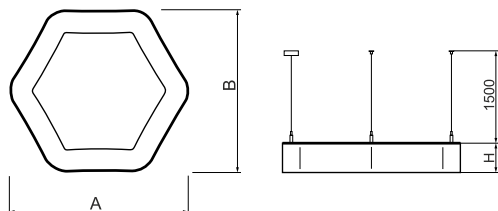

Informacje o produkcie

Kategoria	Oprawy architektoniczne
Rodzina	ARTSHAPE SIX LED
Nazwa	ARTSHAPE SIX LED MEDIUM EDGE SUSPENDED 9000 PLX E 34 840 / S-1,5M
Indeks	19.4015.2421.34

Dane świetlne i elektryczne

Typ źródła	LED
Strumień LED [lm]	8910
Moc LED [W]	64
Strumień oprawy [lm]	4672
Moc oprawy [W]	70
Skuteczność świetlna oprawy [lm/W]	66,7
Temperatura barwowa [K]	4000
CRI	>80
SDCM (źródła LED)	3
Kąt rozsyłu światła [°]	(C0-C180) / (C90-C270) - 113,4° / 111,8°
Klasa ryzyka fotobiologicznego (PN-EN 62471)	RG0
Klasa ochrony	I
Stopień szczelności	IP40
Zasilanie	220..240 V, 50..60 Hz
Żywotność LED [h]	60000
Lx/By	L80/B10
Temperatura otoczenia [°C]	0 ÷ 30
Zasilacz elektroniczny	standard (E)
Współczynnik mocy cos φ	>0,95
Obciążalność obwodów	9 (B10), 15 (B16), 15 (C10), 24 (C16)

Dane mechaniczne

Montaż	na zwieszakach
Materiał	aluminium
Kolor	RAL 9016 (biały)
Przesłona	PLX (opalizowane PMMA)
Odporność mechaniczna	IK04
Waga [kg]	5,2
Wymiary [mm]	900 x 809 x 85

Fotometria

Akcesoria

Indeks 6E1-500OKW1P-3

Nazwa SUSPENSION NEW TYPE-J 34
LENGHT 1,5M WIRE 3X 1-
POINT

Zdjęcie

Indeks 19.3272.1205.00

Nazwa SUSPENSION NEW TYPE-E
LENGHT-1,5 METER WITHOUT
WIRE 1-POINT

Zdjęcie