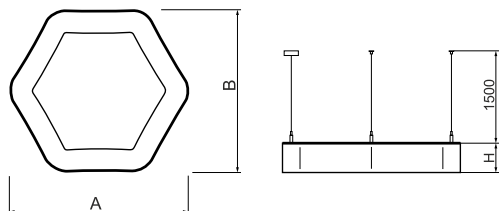

Informacje o produkcie

Kategoria	Oprawy architektoniczne
Rodzina	ARTSHAPE SIX LED
Nazwa	ARTSHAPE SIX LED MEDIUM EDGE SUSPENDED 9000 PLX E 34 840 / S-1,5M
Indeks	19.4015.2421.34

Dane świetlne i elektryczne

Typ źródła	LED
Strumień LED [lm]	8910
Moc LED [W]	64
Strumień oprawy [lm]	4672
Moc oprawy [W]	70
Skuteczność świetlna oprawy [lm/W]	66,7
Temperatura barwowa [K]	4000
CRI	>80
SDCM (źródła LED)	3
Kąt rozsyłu światła [°]	(C0-C180) / (C90-C270) - 113,4° / 111,8°
Klasa ryzyka fotobiologicznego (PN-EN 62471)	RG0
Klasa ochrony	I
Stopień szczelności	IP40
Zasilanie	220..240 V, 50..60 Hz
Żywotność LED [h]	60000
Lx/By	L80/B10
Temperatura otoczenia [°C]	0 ÷ 30
Zasilacz elektroniczny	standard (E)
Współczynnik mocy cos φ	>0,95
Obciążalność obwodów	9 (B10), 15 (B16), 15 (C10), 24 (C16)

Dane mechaniczne

Montaż	na zwieszakach
Materiał	aluminium
Kolor	RAL 9016 (biały)
Przesłona	PLX (opalizowane PMMA)
Odporność mechaniczna	IK04
Waga [kg]	5,2
Wymiary [mm]	900 x 809 x 85

Fotometria

Akcesoria

Indeks 6E1-500OKW1P-3

Nazwa SUSPENSION NEW TYPE-J 34
LENGHT 1,5M WIRE 3X 1-
POINT

Zdjęcie

Indeks 19.3272.1205.00

Nazwa SUSPENSION NEW TYPE-E
LENGHT-1,5 METER WITHOUT
WIRE 1-POINT

Zdjęcie