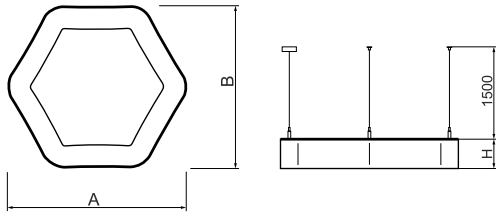

Informacje o produkcie

Kategoria	Oprawy architektoniczne
Rodzina	ARTSHAPE SIX LED
Nazwa	ARTSHAPE SIX LED MEDIUM EDGE SUSPENDED 9000 PLX E 34 840 / S-1,5M
Indeks	19.4015.2421.34

Dane świetlne i elektryczne

Typ źródła	LED
Strumień LED [lm]	8910
Moc LED [W]	64
Strumień oprawy [lm]	4672
Moc oprawy [W]	70
Skuteczność świetlna oprawy [lm/W]	66,7
Temperatura barwowa [K]	4000
CRI	>80
SDCM (źródła LED)	3
Kąt rozsyłu światła [°]	(C0-C180) / (C90-C270) - 113,4° / 111,8°
Klasa ryzyka fotobiologicznego (PN-EN 62471)	RG0
Klasa ochrony	I
Stopień szczelności	IP40
Zasilanie	220..240 V, 50..60 Hz
Żywotność LED [h]	60000
Lx/By	L80/B10
Temperatura otoczenia [°C]	0 ÷ 30
Zasilacz elektroniczny	standard (E)
Współczynnik mocy cos φ	>0,95
Obciążalność obwodów	9 (B10), 15 (B16), 15 (C10), 24 (C16)

Dane mechaniczne

Montaż	na zwieszakach
Materiał	aluminium
Kolor	RAL 9016 (biały)
Przesłona	PLX (opalizowane PMMA)
Odporność mechaniczna	IK04
Waga [kg]	5,2
Wymiary [mm]	900 x 809 x 85

Fotometria

Akcesoria

Indeks 6E1-500OKW1P-3

Nazwa SUSPENSION NEW TYPE-J 34
LENGHT 1,5M WIRE 3X 1-
POINT

Zdjęcie

Indeks 19.3272.1205.00

Nazwa SUSPENSION NEW TYPE-E
LENGHT-1,5 METER WITHOUT
WIRE 1-POINT

Zdjęcie