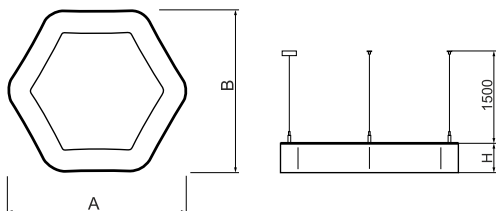

Informacje o produkcie

Kategoria	Oprawy architektoniczne
Rodzina	ARTSHAPE SIX LED
Nazwa	ARTSHAPE SIX LED MEDIUM EDGE SUSPENDED TW 6000 PLX EDD 34 827-865 / S-1,5M
Indeks	19.4015.2353.34

Dane świetlne i elektryczne

Typ źródła	LED
Strumień LED [lm]	5880
Moc LED [W]	51
Strumień oprawy [lm]	3083
Moc oprawy [W]	57
Skuteczność świetlna oprawy [lm/W]	54,1
Temperatura barwowa [K]	2700 ÷ 6500
CRI	>80
Kąt rozsyłu światła [°]	(C0-C180) / (C90-C270) - 113,4° / 111,8°
Klasa ochrony	I
Stopień szczelności	IP40
Zasilanie	220..240 V, 50..60 Hz
Żywotność LED [h]	100000
Lx/By	L80/B10
Temperatura otoczenia [°C]	0 ÷ 30
Zasilacz elektroniczny	DIM DALI (EDD)
Współczynnik mocy cos φ	>0,95
Obciążalność obwodów	8 (B10), 14 (B16), 15(C10), 25 (C16)

Dane mechaniczne

Montaż	na zwieszakach
Materiał	aluminium
Kolor	RAL 9016 (biały)
Przesłona	PLX (opalizowane PMMA)
Odporność mechaniczna	IK04
Wymiary [mm]	900 x 809 x 85

Fotometria

Akcesoria

Indeks 6E1-500OKW1P-5

Nazwa SUSPENSION NEW TYPE-J 34
 LENGHT 1,5M WIRE SX 1-
 POINT

Zdjęcie

Indeks 19.3272.1205.00

Nazwa SUSPENSION NEW TYPE-E
 LENGHT-1,5 METER WITHOUT
 WIRE 1-POINT

Zdjęcie