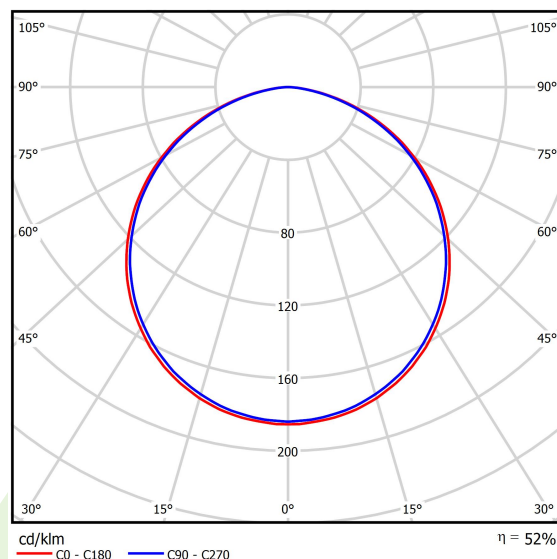

Informacje o produkcie

Kategoria	Oprawy architektoniczne
Rodzina	ARTSHAPE SIX LED
Nazwa	ARTSHAPE SIX LED MEDIUM EDGE SUSPENDED TW 6000 PLX EDD 34 827-865 / S-1,5M
Indeks	19.4015.2353.34

Dane świetlne i elektryczne

Typ źródła	LED
Strumień LED [lm]	5880
Moc LED [W]	51
Strumień oprawy [lm]	3083
Moc oprawy [W]	57
Skuteczność świetlna oprawy [lm/W]	54,1
Temperatura barwowa [K]	2700 ÷ 6500
CRI	>80
Kąt rozsyłu światła [°]	(C0-C180) / (C90-C270) - 113,4° / 111,8°
Klasa ochrony	I
Stopień szczelności	IP40
Zasilanie	220..240 V, 50..60 Hz
Żywotność LED [h]	60000
Lx/By	L80/B10
Temperatura otoczenia [°C]	0 ÷ 30
Zasilacz elektroniczny	DIM DALI (EDD)
Współczynnik mocy cos φ	>0,95
Obciążalność obwodów	8 (B10), 14 (B16), 15(C10), 25 (C16)

Dane mechaniczne

Montaż	na zwieszakach
Materiał	aluminium
Kolor	RAL 9016 (biały)
Przesłona	PLX (opalizowane PMMA)
Odporność mechaniczna	IK04
Wymiary [mm]	900 x 809 x 85

Fotometria

Akcesoria

Indeks 6E1-500OKW1P-5