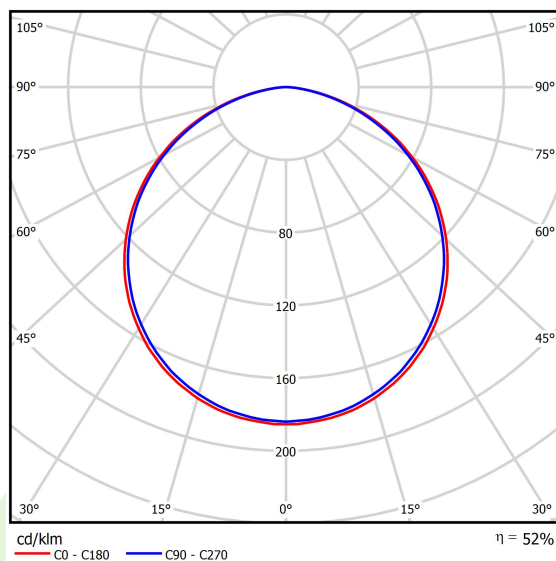

Informacje o produkcie

Kategoria	Oprawy architektoniczne
Rodzina	ARTSHAPE SIX LED
Nazwa	ARTSHAPE SIX LED MEDIUM EDGE SUSPENDED TW 6000 PLX EDD 34 827-865 / S-1,5M
Indeks	19.4015.2353.34

Dane świetlne i elektryczne

Typ źródła	LED
Strumień LED [lm]	5880
Moc LED [W]	51
Strumień oprawy [lm]	3083
Moc oprawy [W]	57
Skuteczność świetlna oprawy [lm/W]	54,1
Temperatura barwowa [K]	2700 ÷ 6500
CRI	>80
Kąt rozsyłu światła [°]	(C0-C180) / (C90-C270) - 113,4° / 111,8°
Klasa ochrony	I
Stopień szczelności	IP40
Zasilanie	220..240 V, 50..60 Hz
Żywotność LED [h]	60000
Lx/By	L80/B10
Temperatura otoczenia [°C]	0 ÷ 30
Zasilacz elektroniczny	DIM DALI (EDD)
Współczynnik mocy cos φ	>0,95
Obciążalność obwodów	8 (B10), 14 (B16), 15(C10), 25 (C16)

Dane mechaniczne

Montaż	na zwieszakach
Materiał	aluminium
Kolor	RAL 9016 (biały)
Przesłona	PLX (opalizowane PMMA)
Odporność mechaniczna	IK04
Wymiary [mm]	900 x 809 x 85

Fotometria

Akcesoria

Indeks 6E1-500OKW1P-5