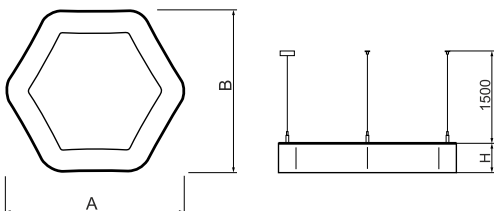

Informacje o produkcie

Kategoria	Oprawy architektoniczne
Rodzina	ARTSHAPE SIX LED
Nazwa	ARTSHAPE SIX LED MEDIUM EDGE SUSPENDED TW 6000 PLX EDD 34 827-865 / S-1,5M
Indeks	19.4015.2353.34

Dane świetlne i elektryczne

Typ źródła	LED
Strumień LED [lm]	5880
Moc LED [W]	51
Strumień oprawy [lm]	3083
Moc oprawy [W]	57
Skuteczność świetlna oprawy [lm/W]	54,1
Temperatura barwowa [K]	2700 ÷ 6500
CRI	>80
Kąt rozsyłu światła [°]	(C0-C180) / (C90-C270) - 113,4° / 111,8°
Klasa ochrony	I
Stopień szczelności	IP40
Zasilanie	220..240 V, 50..60 Hz
Żywotność LED [h]	60000
Lx/By	L80/B10
Temperatura otoczenia [°C]	0 ÷ 30
Zasilacz elektroniczny	DIM DALI (EDD)
Współczynnik mocy cos φ	>0,95
Obciążalność obwodów	8 (B10), 14 (B16), 15(C10), 25 (C16)

Dane mechaniczne

Montaż	na zwieszakach
Materiał	aluminium
Kolor	RAL 9016 (biały)
Przesłona	PLX (opalizowane PMMA)
Odporność mechaniczna	IK04
Wymiary [mm]	900 x 809 x 85

Fotometria

Akcesoria

Indeks 6E1-500OKW1P-5

Nazwa SUSPENSION NEW TYPE-J 34
LENGHT 1,5M WIRE SX 1-
POINT

Zdjęcie

Indeks 19.3272.1205.00

Nazwa SUSPENSION NEW TYPE-E
LENGHT-1,5 METER WITHOUT
WIRE 1-POINT

Zdjęcie