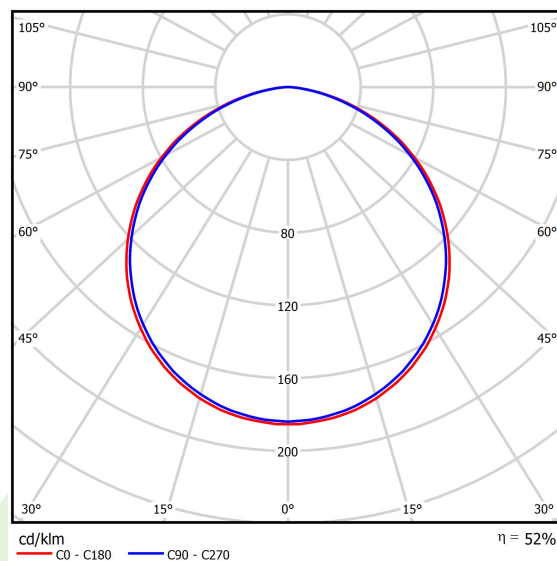

Produkt: ARTSHAPE SIX LED MEDIUM EDGE SUSPENDED TW 6000 PLX EDD 34 827-865 / S-1,5M**Indeks:** 19.4015.2353.34

Opis

Modernistyczna oprawa architektoniczna charakteryzująca się eleganckim wzornictwem o prostej formie. Przystosowana do zwieszania. Wyposażona w wysokowydajne źródła LED. Boczki klosza wykonane z cienkościennego profilu aluminiowego. W połączeniu z możliwością lakierowania wg palety RAL, oprawy pozwalają na unikalną aranżację rozmaitych pomieszczeń. Idealnie równomierna powierzchnia świecąca wykonana jest z tworzywa o bardzo dobrym współczynniku przepuszczalności światła oraz o dobrych parametrach jego rozproszenia. Przeznaczona do wnętrz o wysokich wymaganiach stylistycznych. Doskonale nadająca się na hotelowe atrium, recepcje biurowe, pracownie architektoniczne, sale konferencyjne, czy hole i korytarze w ekskluzywnych budynkach a także kina, teatry, nowoczesne sklepy w galeriach handlowych. Oprawa wyposażona w moduły LED dostosowane do regulacji temperatury barwowej światła w zakresie od 2700 K do 6500 K.

Informacje o produkcie

Kategoria	Oprawy architektoniczne
Rodzina	ARTSHAPE SIX LED
Nazwa	ARTSHAPE SIX LED MEDIUM EDGE SUSPENDED TW 6000 PLX EDD 34 827-865 / S-1,5M
Indeks	19.4015.2353.34

Dane świetlne i elektryczne

Typ źródła	LED
Strumień LED [lm]	5880
Moc LED [W]	51
Strumień oprawy [lm]	3083
Moc oprawy [W]	57
Skuteczność świetlna oprawy [lm/W]	54,1
Temperatura barwowa [K]	2700 ÷ 6500
CRI	>80
Kąt rozsyłu światła [°]	(C0-C180) / (C90-C270) - 113,4° / 111,8°
Klasa ochrony	I
Stopień szczelności	IP40
Zasilanie	220..240 V, 50..60 Hz
Żywotność LED [h]	60000
Lx/By	L80/B10
Temperatura otoczenia [°C]	0 ÷ 30
Zasilacz elektroniczny	DIM DALI (EDD)
Współczynnik mocy cos φ	>0,95
Obciążalność obwodów	8 (B10), 14 (B16), 15(C10), 25 (C16)

Dane mechaniczne

Montaż	na zwieszakach
Materiał	aluminium
Kolor	RAL 9016 (biały)
Przesłona	PLX (opalizowane PMMA)
Odporność mechaniczna	IK04
Wymiary [mm]	900 x 809 x 85

Fotometria

Akcesoria

Indeks 6E1-500OKW1P-5