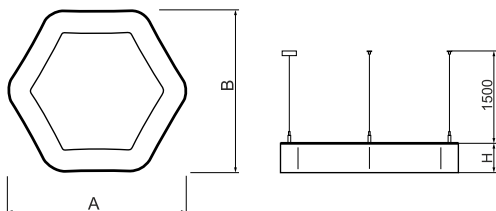

Informacje o produkcie

Kategoria	Oprawy architektoniczne
Rodzina	ARTSHAPE SIX LED
Nazwa	ARTSHAPE SIX LED MEDIUM EDGE SUSPENDED TW 6000 PLX EDD 34 827-865 / S-1,5M
Indeks	19.4015.2353.34

Dane świetlne i elektryczne

Typ źródła	LED
Strumień LED [lm]	5880
Moc LED [W]	51
Strumień oprawy [lm]	3083
Moc oprawy [W]	57
Skuteczność świetlna oprawy [lm/W]	54,1
Temperatura barwowa [K]	2700 ÷ 6500
CRI	>80
Kąt rozsyłu światła [°]	(C0-C180) / (C90-C270) - 113,4° / 111,8°
Klasa ochrony	I
Stopień szczelności	IP40
Zasilanie	220..240 V, 50..60 Hz
Żywotność LED [h]	60000
Lx/By	L80/B10
Temperatura otoczenia [°C]	0 ÷ 30
Zasilacz elektroniczny	DIM DALI (EDD)
Współczynnik mocy cos φ	>0,95
Obciążalność obwodów	8 (B10), 14 (B16), 15(C10), 25 (C16)

Dane mechaniczne

Montaż	na zwieszakach
Materiał	aluminium
Kolor	RAL 9016 (biały)
Przesłona	PLX (opalizowane PMMA)
Odporność mechaniczna	IK04
Wymiary [mm]	900 x 809 x 85

Fotometria

Akcesoria

Indeks 6E1-500OKW1P-5

Nazwa SUSPENSION NEW TYPE-J 34
LENGHT 1,5M WIRE SX 1-
POINT

Zdjęcie

Indeks 19.3272.1205.00

Nazwa SUSPENSION NEW TYPE-E
LENGHT-1,5 METER WITHOUT
WIRE 1-POINT

Zdjęcie