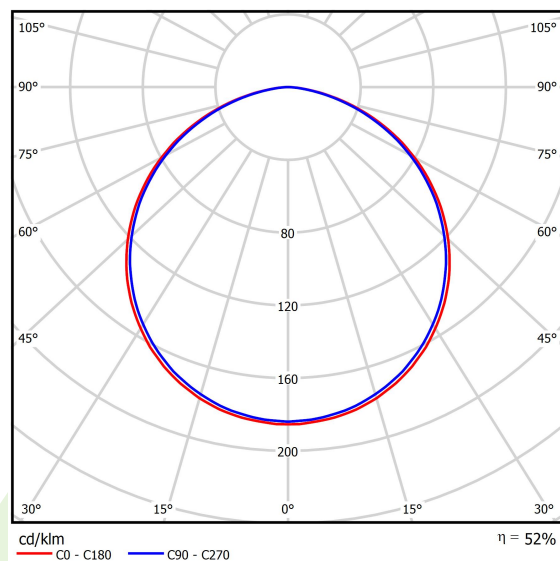

Produkt: ARTSHAPE SIX LED MEDIUM EDGE SUSPENDED TW 6000 PLX EDD 34 827-865 / S-1,5M**Indeks:** 19.4015.2353.34

Opis

Modernistyczna oprawa architektoniczna charakteryzująca się eleganckim wzornictwem o prostej formie. Przystosowana do zwieszania. Wyposażona w wysokowydajne źródła LED. Boczki klosza wykonane z cienkościennego profilu aluminiowego. W połączeniu z możliwością lakierowania wg palety RAL, oprawy pozwalają na unikalną aranżację rozmaitych pomieszczeń. Idealnie równomierna powierzchnia świecąca wykonana jest z tworzywa o bardzo dobrym współczynniku przepuszczalności światła oraz o dobrych parametrach jego rozproszenia. Przeznaczona do wnętrz o wysokich wymaganiach stylistycznych. Doskonale nadająca się na hotelowe atrium, recepcje biurowe, pracownie architektoniczne, sale konferencyjne, czy hole i korytarze w ekskluzywnych budynkach a także kina, teatry, nowoczesne sklepy w galeriach handlowych. Oprawa wyposażona w moduły LED dostosowane do regulacji temperatury barwowej światła w zakresie od 2700 K do 6500 K.

Informacje o produkcie

Kategoria	Oprawy architektoniczne
Rodzina	ARTSHAPE SIX LED
Nazwa	ARTSHAPE SIX LED MEDIUM EDGE SUSPENDED TW 6000 PLX EDD 34 827-865 / S-1,5M
Indeks	19.4015.2353.34

Dane świetlne i elektryczne

Typ źródła	LED
Strumień LED [lm]	5880
Moc LED [W]	51
Strumień oprawy [lm]	3083
Moc oprawy [W]	57
Skuteczność świetlna oprawy [lm/W]	54,1
Temperatura barwowa [K]	2700 ÷ 6500
CRI	>80
Kąt rozsyłu światła [°]	(C0-C180) / (C90-C270) - 113,4° / 111,8°
Klasa ochrony	I
Stopień szczelności	IP40
Zasilanie	220..240 V, 50..60 Hz
Żywotność LED [h]	100000
Lx/By	L80/B10
Temperatura otoczenia [°C]	0 ÷ 30
Zasilacz elektroniczny	DIM DALI (EDD)
Współczynnik mocy cos φ	>0,95
Obciążalność obwodów	8 (B10), 14 (B16), 15(C10), 25 (C16)

Dane mechaniczne

Montaż	na zwieszakach
Materiał	aluminium
Kolor	RAL 9016 (biały)
Przesłona	PLX (opalizowane PMMA)
Odporność mechaniczna	IK04
Wymiary [mm]	900 x 809 x 85

Fotometria

Akcesoria

Indeks 6E1-500OKW1P-5