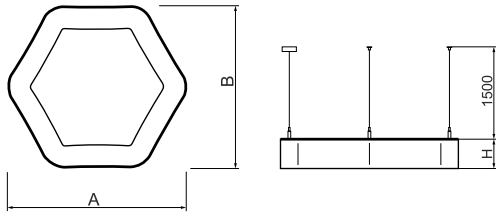

Informacje o produkcie

Kategoria	Oprawy architektoniczne
Rodzina	ARTSHAPE SIX LED
Nazwa	ARTSHAPE SIX LED MEDIUM EDGE SUSPENDED 4500 PLX EDD 34 840 / S-1,5M
Indeks	19.4015.2223.34

Dane świetlne i elektryczne

Typ źródła	LED
Strumień LED [lm]	4455
Moc LED [W]	32
Strumień oprawy [lm]	2336
Moc oprawy [W]	35
Skuteczność świetlna oprawy [lm/W]	66,7
Temperatura barwowa [K]	4000
CRI	>80
SDCM (źródła LED)	3
Kąt rozsyłu światła [°]	(C0-C180) / (C90-C270) - 113,4° / 111,8°
Klasa ryzyka fotobiologicznego (PN-EN 62471)	RG0
Klasa ochrony	I
Stopień szczelności	IP40
Zasilanie	220..240 V, 50..60 Hz
Żywotność LED [h]	60000
Lx/By	L80/B10
Temperatura otoczenia [°C]	0 ÷ 30
Zasilacz elektroniczny	DIM DALI (EDD)
Współczynnik mocy cos φ	>0,95
Obciążalność obwodów	14 (B10), 23 (B16), 22 (C10), 35 (C16)

Dane mechaniczne

Montaż	na zwieszakach
Materiał	aluminium
Kolor	RAL 9016 (biały)
Przesłona	PLX (opalizowane PMMA)
Odporność mechaniczna	IK04
Wymiary [mm]	900 x 809 x 85

Fotometria

Akcesoria

Indeks 6E1-500OKW1P-5

Nazwa SUSPENSION NEW TYPE-J 34
LENGHT 1,5M WIRE 5X 1-
POINT

Zdjęcie

Indeks 19.3272.1205.00

Nazwa SUSPENSION NEW TYPE-E
LENGHT-1,5 METER WITHOUT
WIRE 1-POINT

Zdjęcie