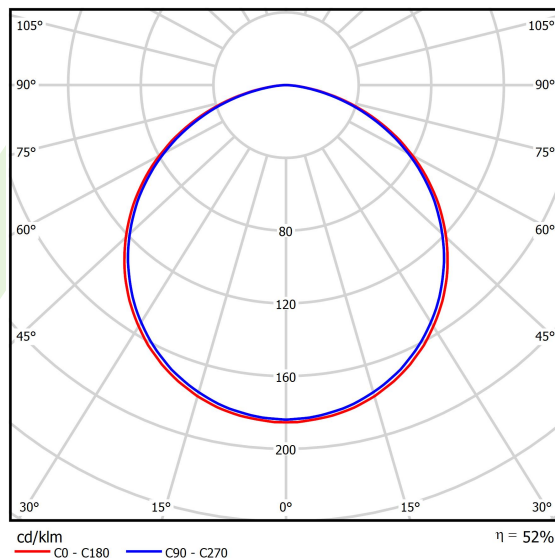

Informacje o produkcie

Kategoria	Oprawy architektoniczne
Rodzina	ARTSHAPE SIX LED
Nazwa	ARTSHAPE SIX LED MEDIUM EDGE SUSPENDED 4500 PLX EDD 34 840 / S-1,5M
Indeks	19.4015.2223.34

Dane świetlne i elektryczne

Typ źródła	LED
Strumień LED [lm]	4455
Moc LED [W]	32
Strumień oprawy [lm]	2336
Moc oprawy [W]	35
Skuteczność świetlna oprawy [lm/W]	66,7
Temperatura barwowa [K]	4000
CRI	>80
SDCM (źródła LED)	3
Kąt rozsyłu światła [°]	(C0-C180) / (C90-C270) - 113,4° / 111,8°
Klasa ryzyka fotobiologicznego (PN-EN 62471)	RG0
Klasa ochrony	I
Stopień szczelności	IP40
Zasilanie	220..240 V, 50..60 Hz
Żywotność LED [h]	60000
Lx/By	L80/B10
Temperatura otoczenia [°C]	0 ÷ 30
Zasilacz elektroniczny	DIM DALI (EDD)
Współczynnik mocy cos φ	>0,95
Obciążalność obwodów	14 (B10), 23 (B16), 22 (C10), 35 (C16)

Dane mechaniczne

Montaż	na zwieszakach
Materiał	aluminium
Kolor	RAL 9016 (biały)
Przesłona	PLX (opalizowane PMMA)
Odporność mechaniczna	IK04
Wymiary [mm]	900 x 809 x 85

Fotometria

Akcesoria

Indeks 6E1-500OKW1P-5