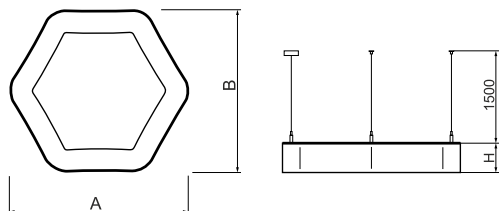

Informacje o produkcie

Kategoria	Oprawy architektoniczne
Rodzina	ARTSHAPE SIX LED
Nazwa	ARTSHAPE SIX LED MEDIUM EDGE SUSPENDED 4500 PLX EDD 34 840 / S-1,5M
Indeks	19.4015.2223.34

Dane świetlne i elektryczne

Typ źródła	LED
Strumień LED [lm]	4455
Moc LED [W]	32
Strumień oprawy [lm]	2336
Moc oprawy [W]	35
Skuteczność świetlna oprawy [lm/W]	66,7
Temperatura barwowa [K]	4000
CRI	>80
SDCM (źródła LED)	3
Kąt rozsyłu światła [°]	(C0-C180) / (C90-C270) - 113,4° / 111,8°
Klasa ryzyka fotobiologicznego (PN-EN 62471)	RG0
Klasa ochrony	I
Stopień szczelności	IP40
Zasilanie	220..240 V, 50..60 Hz
Żywotność LED [h]	60000
Lx/By	L80/B10
Temperatura otoczenia [°C]	0 ÷ 30
Zasilacz elektroniczny	DIM DALI (EDD)
Współczynnik mocy cos φ	>0,95
Obciążalność obwodów	14 (B10), 23 (B16), 22 (C10), 35 (C16)

Dane mechaniczne

Montaż	na zwieszakach
Materiał	aluminium
Kolor	RAL 9016 (biały)
Przesłona	PLX (opalizowane PMMA)
Odporność mechaniczna	IK04
Wymiary [mm]	900 x 809 x 85

Fotometria

Akcesoria

Indeks 6E1-500OKW1P-5

Nazwa SUSPENSION NEW TYPE-J 34
LENGHT 1,5M WIRE 5X 1-
POINT

Zdjęcie

Indeks 19.3272.1205.00

Nazwa SUSPENSION NEW TYPE-E
LENGHT-1,5 METER WITHOUT
WIRE 1-POINT

Zdjęcie