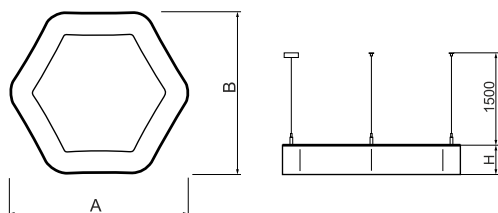

Informacje o produkcie

Kategoria	Oprawy architektoniczne
Rodzina	ARTSHAPE SIX LED
Nazwa	ARTSHAPE SIX LED MEDIUM EDGE SUSPENDED 4500 PLX EDD 34 840 / S-1,5M
Indeks	19.4015.2223.34
EAN	5902107176594

Dane świetlne i elektryczne

Typ źródła	LED
Strumień LED [lm]	4455
Moc LED [W]	32
Strumień oprawy [lm]	2336
Moc oprawy [W]	35
Skuteczność świetlna oprawy [lm/W]	66,7
Temperatura barwowa [K]	4000
CRI	>80
SDCM (źródła LED)	3
Kąt rozsyłu światła [°]	(C0-C180) / (C90-C270) - 113,4° / 111,8°
Klasa ryzyka fotobiologicznego (PN-EN 62471)	RG0
Klasa ochrony	I
Stopień szczelności	IP40
Zasilanie	220..240 V, 50..60 Hz
Żywotność LED [h]	100000
Lx/By	L80/B10
Temperatura otoczenia [°C]	0 ÷ 30
Zasilacz elektroniczny	DIM DALI (EDD)
Współczynnik mocy cos φ	>0,95
Obciążalność obwodów	14 (B10), 23 (B16), 22 (C10), 35 (C16)

Dane mechaniczne

Montaż	na zwieszakach
Materiał	aluminium
Kolor	RAL 9016 (biały)
Przesłona	PLX (opalizowane PMMA)
Odporność mechaniczna	IK04
Wymiary [mm]	900 x 809 x 85

Fotometria

Akcesoria

Indeks 6E1-500OKW1P-5

Nazwa SUSPENSION NEW TYPE-J 34
LENGHT 1,5M WIRE 5X 1-
POINT

Zdjęcie

Indeks 19.3272.1205.00

Nazwa SUSPENSION NEW TYPE-E
LENGHT-1,5 METER WITHOUT
WIRE 1-POINT

Zdjęcie