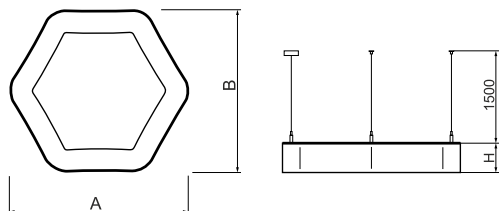

Informacje o produkcie

Kategoria	Oprawy architektoniczne
Rodzina	ARTSHAPE SIX LED
Nazwa	ARTSHAPE SIX LED MEDIUM EDGE SUSPENDED 4500 PLX E 34 840 / S-1,5M
Indeks	19.4015.2221.34

Dane świetlne i elektryczne

Dane mechaniczne

Montaż	na zwieszakach
Materiał	aluminium
Kolor	RAL 9016 (biały)
Przesłona	PLX (opalizowane PMMA)
Odporność mechaniczna	IK04
Waga [kg]	5,3
Wymiary [mm]	900 x 809 x 85

Fotometria

Akcesoria

Indeks 6E1-5000KW1P-3

Nazwa SUSPENSION NEW TYPE-J 34
LENGHT 1,5M WIRE 3X 1-
POINT

Zdjęcie

Indeks 19.3272.1205.00

Nazwa SUSPENSION NEW TYPE-E
LENGHT-1,5 METER WITHOUT
WIRE 1-POINT

Zdjęcie