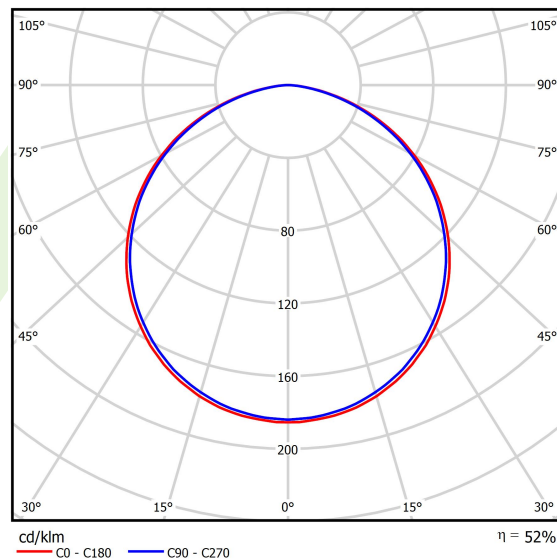

Informacje o produkcie

Kategoria	Oprawy architektoniczne
Rodzina	ARTSHAPE SIX LED
Nazwa	ARTSHAPE SIX LED MEDIUM EDGE SUSPENDED 4500 PLX E 34 840 / S-1,5M
Indeks	19.4015.2221.34
EAN	5902107176587

Dane świetlne i elektryczne

Typ źródła	LED
Strumień LED [lm]	4455
Moc LED [W]	32
Strumień oprawy [lm]	2336
Moc oprawy [W]	35
Skuteczność świetlna oprawy [lm/W]	66,7
Temperatura barwowa [K]	4000
CRI	>80
SDCM (źródła LED)	3
Kąt rozsyłu światła [°]	(C0-C180) / (C90-C270) - 113,4° / 111,8°
Klasa ryzyka fotobiologicznego (PN-EN 62471)	RG0
Klasa ochrony	I
Stopień szczelności	IP40
Zasilanie	220..240 V, 50..60 Hz
Żywotność LED [h]	100000
Lx/By	L80/B10
Temperatura otoczenia [°C]	0 ÷ 30
Zasilacz elektroniczny	standard (E)
Współczynnik mocy cos φ	>0,95
Obciążalność obwodów	15 (B10), 25 (B16), 24 (C10), 38 (C16)

Dane mechaniczne

Montaż	na zwieszakach
Materiał	aluminium
Kolor	RAL 9016 (biały)
Przesłona	PLX (opalizowane PMMA)
Odporność mechaniczna	IK04
Waga [kg]	5,3
Wymiary [mm]	900 x 809 x 85

Fotometria

Akcesoria