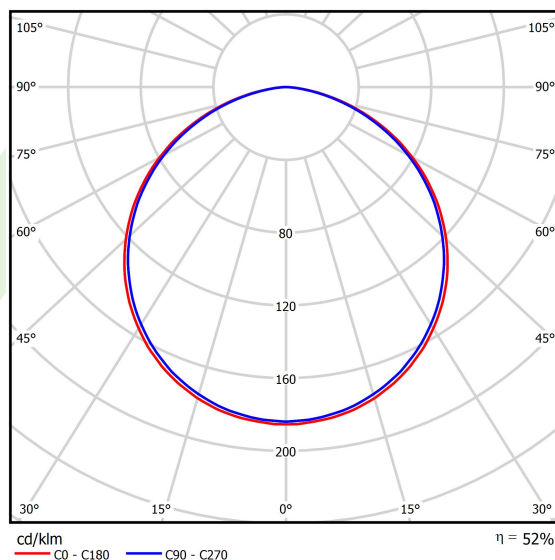

Informacje o produkcie

Kategoria	Oprawy architektoniczne
Rodzina	ARTSHAPE SIX LED
Nazwa	ARTSHAPE SIX LED SMALL EDGE SUSPENDED 4000 PLX EDD 34 827-865 / S-1,5M
Indeks	19.4015.1753.34
EAN	5902107220556

Dane świetlne i elektryczne

Typ źródła	LED
Strumień LED [lm]	4200
Moc LED [W]	37
Strumień oprawy [lm]	2202
Moc oprawy [W]	40
Skuteczność świetlna oprawy [lm/W]	55,1
Temperatura barwowa [K]	2700 ÷ 6500
CRI	>80
Kąt rozsyłu światła [°]	(C0-C180) / (C90-C270) - 113,4° / 111,8°
Klasa ochrony	I
Stopień szczelności	IP40
Zasilanie	220..240 V, 50..60 Hz
Żywotność LED [h]	100000
Lx/By	L80/B10
Temperatura otoczenia [°C]	0 ÷ 30
Zasilacz elektroniczny	DIM DALI (EDD)
Współczynnik mocy cos φ	>0,95
Obciążalność obwodów	13 (B10), 21 (B16), 22 (C10), 36 (C16)

Dane mechaniczne

Montaż	na zwieszakach
Materiał	aluminium
Kolor	RAL 9016 (biały)
Przesłona	PLX (opalizowane PMMA)
Odporność mechaniczna	IK04
Wymiary [mm]	650 x 592 x 85

Fotometria

Akcesoria

Indeks 6E1-500OKW1P-5