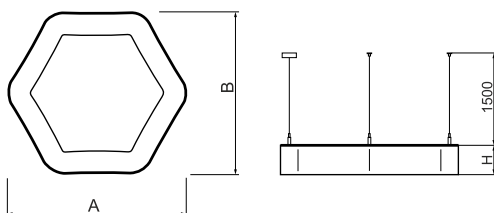

Informacje o produkcie

Kategoria	Oprawy architektoniczne
Rodzina	ARTSHAPE SIX LED
Nazwa	ARTSHAPE SIX LED SMALL EDGE SUSPENDED TW 4000 PLX EDD 34 827-865 / S-1,5M
Indeks	19.4015.1753.34

Dane świetlne i elektryczne

Dane mechaniczne

Montaż	na zwieszakach
Materiał	aluminium
Kolor	RAL 9016 (biały)
Przesłona	PLX (opalizowane PMMA)
Odporność mechaniczna	IK04
Wymiary [mm]	650 x 592 x 85

Fotometria

Akcesoria

Indeks 6E1-500OKW1P-5

Nazwa SUSPENSION NEW TYPE-J 34
 LENGHT 1,5M WIRE SX 1-
 POINT

Zdjęcie

Indeks 19.3272.1205.00

Nazwa SUSPENSION NEW TYPE-E
 LENGHT-1,5 METER WITHOUT
 WIRE 1-POINT

Zdjęcie