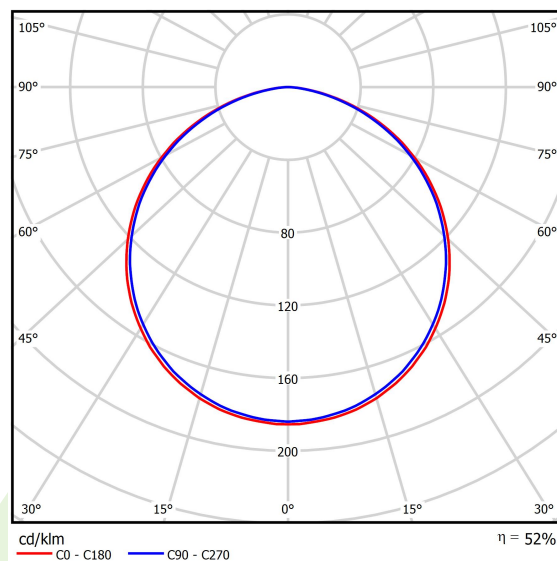

Informacje o produkcie

Kategoria	Oprawy architektoniczne
Rodzina	ARTSHAPE SIX LED
Nazwa	ARTSHAPE SIX LED SMALL EDGE SUSPENDED TW 4000 PLX EDD 34 827-865 / S-1,5M
Indeks	19.4015.1753.34

Dane świetlne i elektryczne

Typ źródła	LED
Strumień LED [lm]	4200
Moc LED [W]	37
Strumień oprawy [lm]	2202
Moc oprawy [W]	40
Skuteczność świetlna oprawy [lm/W]	55,1
Temperatura barwowa [K]	2700 ÷ 6500
CRI	>80
Kąt rozsyłu światła [°]	(C0-C180) / (C90-C270) - 113,4° / 111,8°
Klasa ochrony	I
Stopień szczelności	IP40
Zasilanie	220..240 V, 50..60 Hz
Żywotność LED [h]	60000
Lx/By	L80/B10
Temperatura otoczenia [°C]	0 ÷ 30
Zasilacz elektroniczny	DIM DALI (EDD)
Współczynnik mocy cos φ	>0,95
Obciążalność obwodów	13 (B10), 21 (B16), 22 (C10), 36 (C16)

Dane mechaniczne

Montaż	na zwieszakach
Materiał	aluminium
Kolor	RAL 9016 (biały)
Przesłona	PLX (opalizowane PMMA)
Odporność mechaniczna	IK04
Wymiary [mm]	650 x 592 x 85

Fotometria

Akcesoria

Indeks 6E1-500OKW1P-5