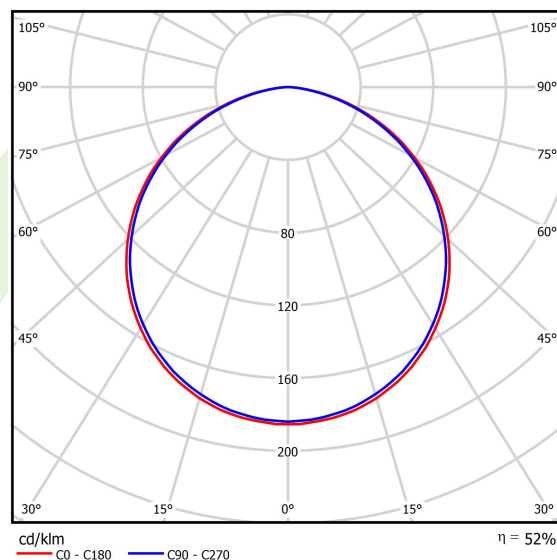

Dane świetlne i elektryczne

Typ źródła	LED
Strumień LED [lm]	4200
Moc LED [W]	37
Strumień oprawy [lm]	2202
Moc oprawy [W]	40
Skuteczność świetlna oprawy [lm/W]	55,1
Temperatura barwowa [K]	2700 ÷ 6500
CRI	>80
Kąt rozsyłu światła [°]	(C0-C180) / (C90-C270) - 113,4° / 111,8°
Klasa ochrony	I
Stopień szczelności	IP40
Zasilanie	220..240 V, 50..60 Hz
Żywotność LED [h]	100000
Lx/By	L80/B10
Temperatura otoczenia [°C]	0 ÷ 30
Zasilacz elektroniczny	DIM DALI (EDD)
Współczynnik mocy cos φ	>0,95
Obciążalność obwodów	13 (B10), 21 (B16), 22 (C10), 36 (C16)

Dane mechaniczne

Montaż	na zwieszakach
Materiał	aluminium
Kolor	RAL 9016 (biały)
Przesłona	PLX (opalizowane PMMA)
Odporność mechaniczna	IK04
Wymiary [mm]	650 x 592 x 85

Fotometria

Akcesoria

Indeks 6E1-500OKW1P-5