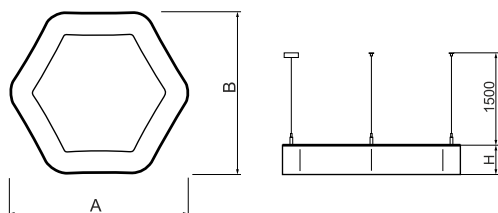

Informacje o produkcie

Kategoria	Oprawy architektoniczne
Rodzina	ARTSHAPE SIX LED
Nazwa	ARTSHAPE SIX LED SMALL EDGE SUSPENDEDED 4000 PLX EDD 34 827-865 / S-1,5M
Indeks	19.4015.1753.34
EAN	5902107220556

Dane świetlne i elektryczne

Typ źródła	LED
Strumień LED [lm]	4200
Moc LED [W]	37
Strumień oprawy [lm]	2202
Moc oprawy [W]	40
Skuteczność świetlna oprawy [lm/W]	55,1
Temperatura barwowa [K]	2700 ÷ 6500
CRI	>80
Kąt rozsyłu światła [°]	(C0-C180) / (C90-C270) - 113,4° / 111,8°
Klasa ochrony	I
Stopień szczelności	IP40
Zasilanie	220..240 V, 50..60 Hz
Żywotność LED [h]	100000
Lx/By	L80/B10
Temperatura otoczenia [°C]	0 ÷ 30
Zasilacz elektroniczny	DIM DALI (EDD)
Współczynnik mocy cos φ	>0,95
Obciążalność obwodów	13 (B10), 21 (B16), 22 (C10), 36 (C16)

Dane mechaniczne

Montaż	na zwieszakach
Materiał	aluminium
Kolor	RAL 9016 (biały)
Przesłona	PLX (opalizowane PMMA)
Odporność mechaniczna	IK04
Wymiary [mm]	650 x 592 x 85

Fotometria

Akcesoria

Indeks 6E1-500OKW1P-5

Nazwa SUSPENSION NEW TYPE-J 34
LENGHT 1,5M WIRE 5X 1-
POINT

Zdjęcie

Indeks 19.3272.1205.00

Nazwa SUSPENSION NEW TYPE-E
LENGHT-1,5 METER WITHOUT
WIRE 1-POINT

Zdjęcie