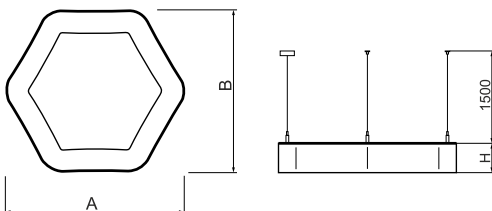

Informacje o produkcie

Kategoria	Oprawy architektoniczne
Rodzina	ARTSHAPE SIX LED
Nazwa	ARTSHAPE SIX LED SMALL EDGE SUSPENDED TW 4000 PLX EDD 34 827-865 / S-1,5M
Indeks	19.4015.1753.34

Dane świetlne i elektryczne

Typ źródła	LED
Strumień LED [lm]	4200
Moc LED [W]	37
Strumień oprawy [lm]	2202
Moc oprawy [W]	40
Skuteczność świetlna oprawy [lm/W]	55,1
Temperatura barwowa [K]	2700 ÷ 6500
CRI	>80
Kąt rozsyłu światła [°]	(C0-C180) / (C90-C270) - 113,4° / 111,8°
Klasa ochrony	I
Stopień szczelności	IP40
Zasilanie	220..240 V, 50..60 Hz
Żywotność LED [h]	60000
Lx/By	L80/B10
Temperatura otoczenia [°C]	0 ÷ 30
Zasilacz elektroniczny	DIM DALI (EDD)
Współczynnik mocy cos φ	>0,95
Obciążalność obwodów	13 (B10), 21 (B16), 22 (C10), 36 (C16)

Dane mechaniczne

Montaż	na zwieszakach
Materiał	aluminium
Kolor	RAL 9016 (biały)
Przesłona	PLX (opalizowane PMMA)
Odporność mechaniczna	IK04
Wymiary [mm]	650 x 592 x 85

Fotometria

Akcesoria

Indeks 6E1-500OKW1P-5