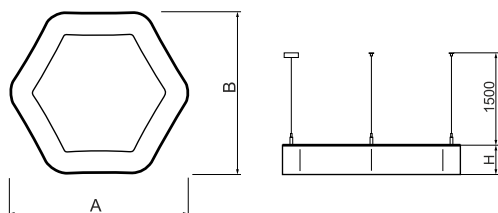

Informacje o produkcie

Kategoria	Oprawy architektoniczne
Rodzina	ARTSHAPE SIX LED
Nazwa	ARTSHAPE SIX LED SMALL EDGE SUSPENDED 4000 PLX EDD 34 827-865 / S-1,5M
Indeks	19.4015.1753.34
EAN	5902107220556

Dane świetlne i elektryczne

Dane mechaniczne

Montaż	na zwieszakach
Materiał	aluminium
Kolor	RAL 9016 (biały)
Przesłona	PLX (opalizowane PMMA)
Odporność mechaniczna	IK04
Wymiary [mm]	650 x 592 x 85

Fotometria

Akcesoria

Indeks 6E1-500OKW1P-5

Nazwa SUSPENSION NEW TYPE-J 34
LENGHT 1,5M WIRE 5X 1-
POINT

Zdjęcie

Indeks 19.3272.1205.00

Nazwa SUSPENSION NEW TYPE-E
LENGHT-1,5 METER WITHOUT
WIRE 1-POINT

Zdjęcie