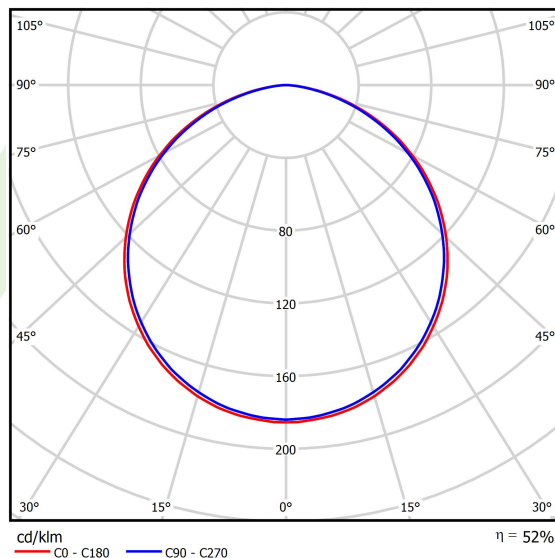

Informacje o produkcie

Kategoria	Oprawy architektoniczne
Rodzina	ARTSHAPE SIX LED
Nazwa	ARTSHAPE SIX LED SMALL EDGE SUSPENDED 9000 PLX E 34 840 / S-1,5M
Indeks	19.4015.1421.34

Dane świetlne i elektryczne

Typ źródła	LED
Strumień LED [lm]	8910
Moc LED [W]	64
Strumień oprawy [lm]	4672
Moc oprawy [W]	70
Skuteczność świetlna oprawy [lm/W]	66,7
Temperatura barwowa [K]	4000
CRI	>80
SDCM (źródła LED)	3
Kąt rozsyłu światła [°]	(C0-C180) / (C90-C270) - 113,4° / 111,8°
Klasa ryzyka fotobiologicznego (PN-EN 62471)	RG0
Klasa ochrony	I
Stopień szczelności	IP40
Zasilanie	220..240 V, 50..60 Hz
Żywotność LED [h]	60000
Lx/By	L80/B10
Temperatura otoczenia [°C]	0 ÷ 30
Zasilacz elektroniczny	standard (E)
Współczynnik mocy cos φ	>0,95
Obciążalność obwodów	9 (B10), 15 (B16), 15 (C10), 24 (C16)

Dane mechaniczne

Montaż	na zwieszakach
Materiał	aluminium
Kolor	RAL 9016 (biały)
Przesłona	PLX (opalizowane PMMA)
Odporność mechaniczna	IK04
Waga [kg]	4,6
Wymiary [mm]	650 x 592 x 85

Fotometria

Akcesoria