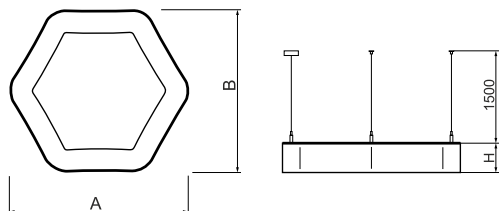

Informacje o produkcie

Kategoria	Oprawy architektoniczne
Rodzina	ARTSHAPE SIX LED
Nazwa	ARTSHAPE SIX LED SMALL EDGE SUSPENDED 9000 PLX E 34 840 / S-1,5M
Indeks	19.4015.1421.34

Dane świetlne i elektryczne

Typ źródła	LED
Strumień LED [lm]	8910
Moc LED [W]	64
Strumień oprawy [lm]	4672
Moc oprawy [W]	70
Skuteczność świetlna oprawy [lm/W]	66,7
Temperatura barwowa [K]	4000
CRI	>80
SDCM (źródła LED)	3
Kąt rozsyłu światła [°]	(C0-C180) / (C90-C270) - 113,4° / 111,8°
Klasa ryzyka fotobiologicznego (PN-EN 62471)	RG0
Klasa ochrony	I
Stopień szczelności	IP40
Zasilanie	220..240 V, 50..60 Hz
Żywotność LED [h]	60000
Lx/By	L80/B10
Temperatura otoczenia [°C]	0 ÷ 30
Zasilacz elektroniczny	standard (E)
Współczynnik mocy cos φ	>0,95
Obciążalność obwodów	9 (B10), 15 (B16), 15 (C10), 24 (C16)

Dane mechaniczne

Montaż	na zwieszakach
Materiał	aluminium
Kolor	RAL 9016 (biały)
Przesłona	PLX (opalizowane PMMA)
Odporność mechaniczna	IK04
Waga [kg]	4,6
Wymiary [mm]	650 x 592 x 85

Fotometria

Akcesoria

Indeks 6E1-500OKW1P-3

Nazwa SUSPENSION NEW TYPE-J 34
LENGHT 1,5M WIRE 3X 1-
POINT

Zdjęcie

Indeks 19.3272.1205.00

Nazwa SUSPENSION NEW TYPE-E
LENGHT-1,5 METER WITHOUT
WIRE 1-POINT

Zdjęcie