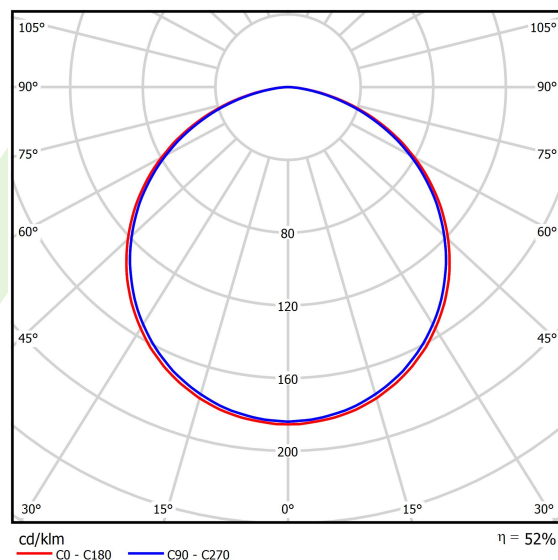

Informacje o produkcie

Kategoria	Oprawy architektoniczne
Rodzina	ARTSHAPE SIX LED
Nazwa	ARTSHAPE SIX LED SMALL EDGE SUSPENDED 6000 PLX E 34 830 / S-1,5M
Indeks	19.4015.1311.34
EAN	5902107159931

Dane świetlne i elektryczne

Typ źródła	LED
Strumień LED [lm]	5681
Moc LED [W]	46
Strumień oprawy [lm]	2979
Moc oprawy [W]	50
Skuteczność świetlna oprawy [lm/W]	59,6
Temperatura barwowa [K]	3000
CRI	>80
SDCM (źródła LED)	3
Kąt rozsyłu światła [°]	(C0-C180) / (C90-C270) - 113,4° / 111,8°
Klasa ryzyka fotobiologicznego (PN-EN 62471)	RG0
Klasa ochrony	I
Stopień szczelności	IP40
Zasilanie	220..240 V, 50..60 Hz
Żywotność LED [h]	100000
Lx/By	L80/B10
Temperatura otoczenia [°C]	0 ÷ 30
Zasilacz elektroniczny	standard (E)
Współczynnik mocy cos φ	>0,95
Obciążalność obwodów	15 (B10), 25 (B16), 24 (C10), 38 (C16)

Dane mechaniczne

Montaż	na zwieszakach
Materiał	aluminium
Kolor	RAL 9016 (biały)
Przesłona	PLX (opalizowane PMMA)
Odporność mechaniczna	IK04
Waga [kg]	4,95
Wymiary [mm]	650 x 592 x 85

Fotometria

Akcesoria