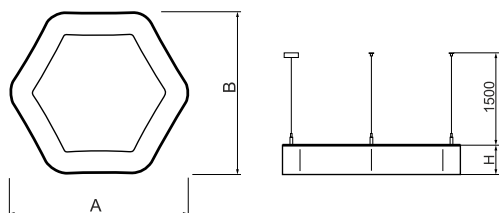

Informacje o produkcie

Kategoria	Oprawy architektoniczne
Rodzina	ARTSHAPE SIX LED
Nazwa	ARTSHAPE SIX LED SMALL EDGE SUSPENDED 6000 PLX E 34 830 / S-1,5M
Indeks	19.4015.1311.34

Dane świetlne i elektryczne

Dane mechaniczne

Montaż	na zwieszakach
Materiał	aluminium
Kolor	RAL 9016 (biały)
Przesłona	PLX (opalizowane PMMA)
Odporność mechaniczna	IK04
Waga [kg]	4,95
Wymiary [mm]	650 x 592 x 85

Fotometria

Akcesoria

Indeks 6E1-500OKW1P-3
Nazwa SUSPENSION NEW TYPE-J 34
LENGHT 1,5M WIRE 3X 1-
POINT

Indeks 19.3272.1205.00
Nazwa SUSPENSION NEW TYPE-E
LENGHT-1,5 METER WITHOUT
WIRE 1-POINT