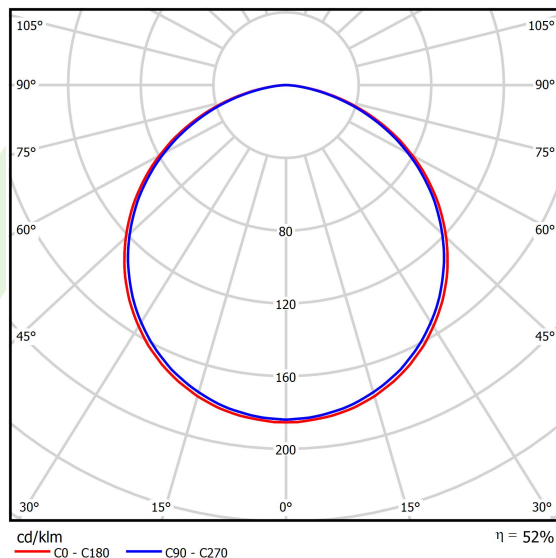

## Dane świetlne i elektryczne

Typ źródła	LED
Strumień LED [lm]	5681
Moc LED [W]	46
Strumień oprawy [lm]	2979
Moc oprawy [W]	50
Skuteczność świetlna oprawy [lm/W]	59,6
Temperatura barwowa [K]	3000
CRI	>80
SDCM (źródła LED)	3
Kąt rozsyłu światła [°]	(C0-C180) / (C90-C270) - 113,4° / 111,8°
Klasa ryzyka fotobiologicznego (PN-EN 62471)	RG0
Klasa ochrony	I
Stopień szczelności	IP40
Zasilanie	220..240 V, 50..60 Hz
Żywotność LED [h]	100000
Lx/By	L80/B10
Temperatura otoczenia [°C]	0 ÷ 30
Zasilacz elektroniczny	standard (E)
Współczynnik mocy cos φ	>0,95
Obciążalność obwodów	15 (B10), 25 (B16), 24 (C10), 38 (C16)

## Dane mechaniczne

Montaż	na zwieszakach
Materiał	aluminium
Kolor	RAL 9016 (biały)
Przesłona	PLX (opalizowane PMMA)
Odporność mechaniczna	IK04
Waga [kg]	4,95
Wymiary [mm]	650 x 592 x 85

## Fotometria