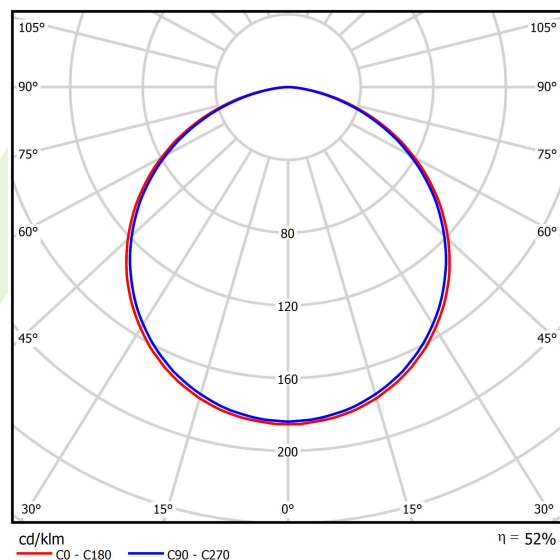

Informacje o produkcie

Kategoria	Oprawy architektoniczne
Rodzina	ARTSHAPE SIX LED
Nazwa	ARTSHAPE SIX LED SMALL EDGE SUSPENDED 6000 PLX E 34 830 / S-1,5M
Indeks	19.4015.1311.34

Dane świetlne i elektryczne

Typ źródła	LED
Strumień LED [lm]	5681
Moc LED [W]	46
Strumień oprawy [lm]	2979
Moc oprawy [W]	50
Skuteczność świetlna oprawy [lm/W]	59,6
Temperatura barwowa [K]	3000
CRI	>80
SDCM (źródła LED)	3
Kąt rozsyłu światła [°]	(C0-C180) / (C90-C270) - 113,4° / 111,8°
Klasa ryzyka fotobiologicznego (PN-EN 62471)	RG0
Klasa ochrony	I
Stopień szczelności	IP40
Zasilanie	220..240 V, 50..60 Hz
Żywotność LED [h]	60000
Lx/By	L80/B10
Temperatura otoczenia [°C]	0 ÷ 30
Zasilacz elektroniczny	standard (E)
Współczynnik mocy cos φ	>0,95
Obciążalność obwodów	15 (B10), 25 (B16), 24 (C10), 38 (C16)

Dane mechaniczne

Montaż	na zwieszakach
Materiał	aluminium
Kolor	RAL 9016 (biały)
Przesłona	PLX (opalizowane PMMA)
Odporność mechaniczna	IK04
Waga [kg]	4,95
Wymiary [mm]	650 x 592 x 85

Fotometria

Akcesoria