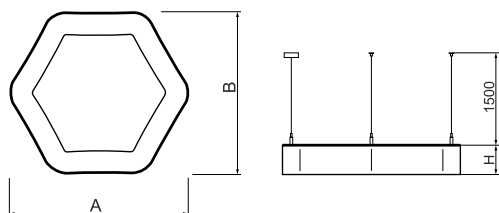

Informacje o produkcie

Kategoria	Oprawy architektoniczne
Rodzina	ARTSHAPE SIX LED
Nazwa	ARTSHAPE SIX LED SMALL EDGE SUSPENDED 6000 PLX E 34 830 / S-1,5M
Indeks	19.4015.1311.34
EAN	5902107159931

Dane świetlne i elektryczne

Dane mechaniczne

Montaż	na zwieszakach
Materiał	aluminium
Kolor	RAL 9016 (biały)
Przesłona	PLX (opalizowane PMMA)
Odporność mechaniczna	IK04
Waga [kg]	4,95
Wymiary [mm]	650 x 592 x 85

Fotometria

Akcesoria