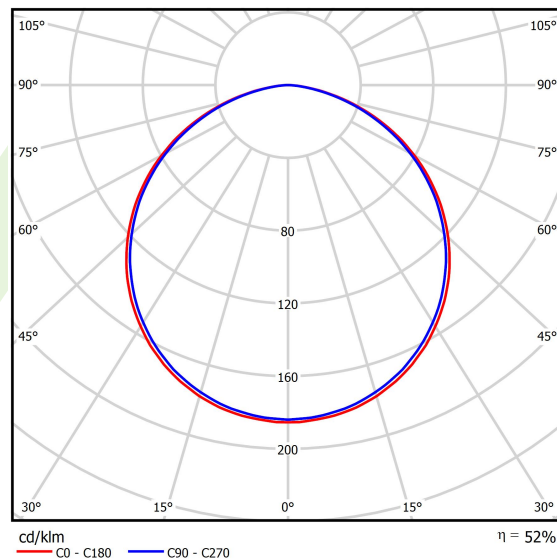

Informacje o produkcie

Kategoria	Oprawy architektoniczne
Rodzina	ARTSHAPE SIX LED
Nazwa	ARTSHAPE SIX LED SMALL EDGE SUSPENDED 3000 PLX E 34 840 / S-1,5M
Indeks	19.4015.1121.34
EAN	5902107159146

Dane świetlne i elektryczne

Typ źródła	LED
Strumień LED [lm]	2970
Moc LED [W]	21
Strumień oprawy [lm]	1557
Moc oprawy [W]	25
Skuteczność świetlna oprawy [lm/W]	62,3
Temperatura barwowa [K]	4000
CRI	>80
SDCM (źródła LED)	3
Kąt rozsyłu światła [°]	(C0-C180) / (C90-C270) - 113,4° / 111,8°
Klasa ryzyka fotobiologicznego (PN-EN 62471)	RG0
Klasa ochrony	I
Stopień szczelności	IP40
Zasilanie	220..240 V, 50..60 Hz
Żywotność LED [h]	100000
Lx/By	L80/B10
Temperatura otoczenia [°C]	0 ÷ 30
Zasilacz elektroniczny	standard (E)
Współczynnik mocy cos φ	>0,95
Obciążalność obwodów	22 (B10), 34 (B16), 33 (C10), 54 (C16)

Dane mechaniczne

Montaż	na zwieszakach
Materiał	aluminium
Kolor	RAL 9016 (biały)
Przesłona	PLX (opalizowane PMMA)
Odporność mechaniczna	IK04
Waga [kg]	5,31
Wymiary [mm]	650 x 592 x 85

Fotometria

Akcesoria