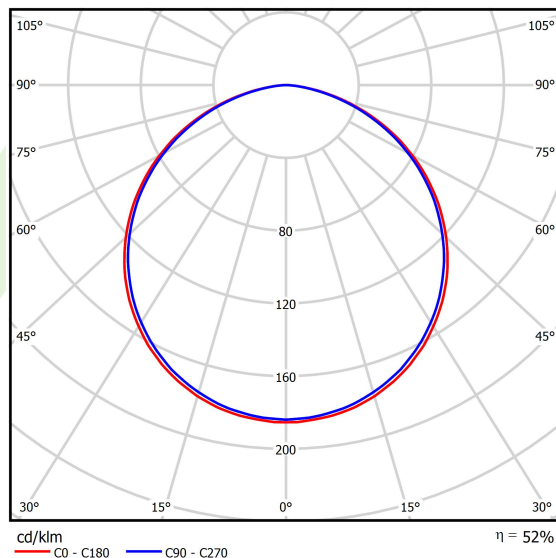

Informacje o produkcie

Kategoria	Oprawy architektoniczne
Rodzina	ARTSHAPE SIX LED
Nazwa	ARTSHAPE SIX LED SMALL EDGE SUSPENDED 3000 PLX E 34 840 / S-1,5M
Indeks	19.4015.1121.34

Dane świetlne i elektryczne

Typ źródła	LED
Strumień LED [lm]	2970
Moc LED [W]	21
Strumień oprawy [lm]	1557
Moc oprawy [W]	25
Skuteczność świetlna oprawy [lm/W]	62,3
Temperatura barwowa [K]	4000
CRI	>80
SDCM (źródła LED)	3
Kąt rozsyłu światła [°]	(C0-C180) / (C90-C270) - 113,4° / 111,8°
Klasa ryzyka fotobiologicznego (PN-EN 62471)	RG0
Klasa ochrony	I
Stopień szczelności	IP40
Zasilanie	220..240 V, 50..60 Hz
Żywotność LED [h]	60000
Lx/By	L80/B10
Temperatura otoczenia [°C]	0 ÷ 30
Zasilacz elektroniczny	standard (E)
Współczynnik mocy cos φ	>0,95
Obciążalność obwodów	22 (B10), 34 (B16), 33 (C10), 54 (C16)

Dane mechaniczne

Montaż	na zwieszakach
Materiał	aluminium
Kolor	RAL 9016 (biały)
Przesłona	PLX (opalizowane PMMA)
Odporność mechaniczna	IK04
Waga [kg]	5,31
Wymiary [mm]	650 x 592 x 85

Fotometria

Akcesoria