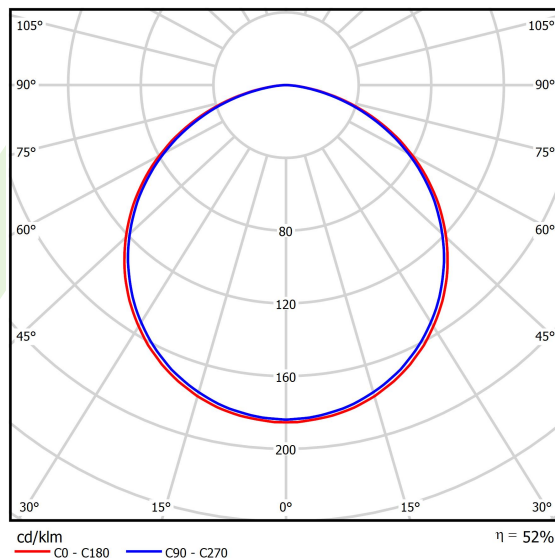

Informacje o produkcie

Kategoria	Oprawy architektoniczne
Rodzina	ARTSHAPE SIX LED
Nazwa	ARTSHAPE SIX LED SMALL EDGE SUSPENDED 3000 PLX E 34 840 / S-1,5M
Indeks	19.4015.1121.34

Dane świetlne i elektryczne

Typ źródła	LED
Strumień LED [lm]	2970
Moc LED [W]	21
Strumień oprawy [lm]	1557
Moc oprawy [W]	25
Skuteczność świetlna oprawy [lm/W]	62,3
Temperatura barwowa [K]	4000
CRI	>80
SDCM (źródła LED)	3
Kąt rozsyłu światła [°]	(C0-C180) / (C90-C270) - 113,4° / 111,8°
Klasa ryzyka fotobiologicznego (PN-EN 62471)	RG0
Klasa ochrony	I
Stopień szczelności	IP40
Zasilanie	220..240 V, 50..60 Hz
Żywotność LED [h]	60000
Lx/By	L80/B10
Temperatura otoczenia [°C]	0 ÷ 30
Zasilacz elektroniczny	standard (E)
Współczynnik mocy cos φ	>0,95
Obciążalność obwodów	22 (B10), 34 (B16), 33 (C10), 54 (C16)

Dane mechaniczne

Montaż	na zwieszakach
Materiał	aluminium
Kolor	RAL 9016 (biały)
Przesłona	PLX (opalizowane PMMA)
Odporność mechaniczna	IK04
Waga [kg]	5,31
Wymiary [mm]	650 x 592 x 85

Fotometria

Akcesoria