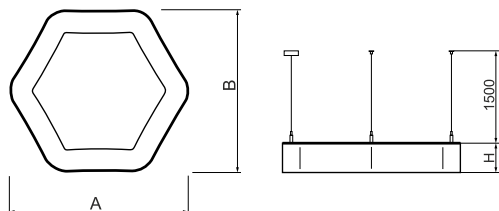

Informacje o produkcie

Kategoria	Oprawy architektoniczne
Rodzina	ARTSHAPE SIX LED
Nazwa	ARTSHAPE SIX LED SMALL EDGE SUSPENDED 3000 PLX E 34 840 / S-1,5M
Indeks	19.4015.1121.34

Dane świetlne i elektryczne

Dane mechaniczne

Montaż	na zwieszakach
Materiał	aluminium
Kolor	RAL 9016 (biały)
Przesłona	PLX (opalizowane PMMA)
Odporność mechaniczna	IK04
Waga [kg]	5,31
Wymiary [mm]	650 x 592 x 85

Fotometria

Akcesoria

Indeks 6E1-500OKW1P-3

Nazwa SUSPENSION NEW TYPE-J 34
LENGHT 1,5M WIRE 3X 1-
POINT

Zdjęcie

Indeks 19.3272.1205.00

Nazwa SUSPENSION NEW TYPE-E
LENGHT-1,5 METER WITHOUT
WIRE 1-POINT

Zdjęcie