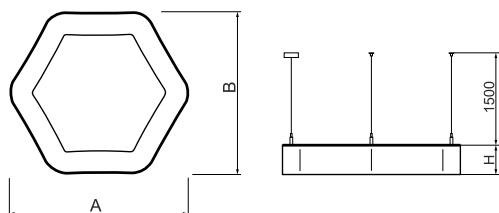

Informacje o produkcie

Kategoria	Oprawy architektoniczne
Rodzina	ARTSHAPE SIX LED
Nazwa	ARTSHAPE SIX LED SMALL EDGE SUSPENDEDED 3000 PLX E 34 840 / S-1,5M
Indeks	19.4015.1121.34

Dane świetlne i elektryczne

Dane mechaniczne

Montaż	na zwieszakach
Materiał	aluminium
Kolor	RAL 9016 (biały)
Przesłona	PLX (opalizowane PMMA)
Odporność mechaniczna	IK04
Waga [kg]	5,31
Wymiary [mm]	650 x 592 x 85

Fotometria

Akcesoria

Indeks 6E1-5000KW1P-3

Nazwa SUSPENSION NEW TYPE-J 34
LENGHT 1,5M WIRE 3X 1-
POINT

Zdjęcie

Indeks 19.3272.1205.00

Nazwa SUSPENSION NEW TYPE-E
LENGHT-1,5 METER WITHOUT
WIRE 1-POINT

Zdjęcie