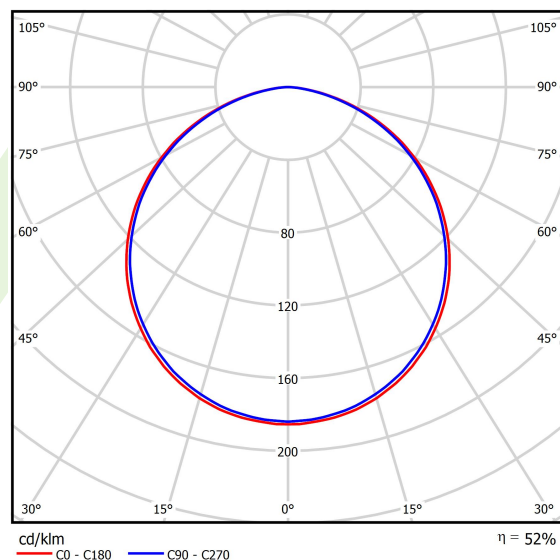

Informacje o produkcie

Kategoria	Oprawy architektoniczne
Rodzina	ARTSHAPE SIX LED
Nazwa	ARTSHAPE SIX LED SMALL EDGE SUSPENDEDED 3000 PLX E 34 840 / S-1,5M
Indeks	19.4015.1121.34

Dane świetlne i elektryczne

Typ źródła	LED
Strumień LED [lm]	2970
Moc LED [W]	21
Strumień oprawy [lm]	1557
Moc oprawy [W]	25
Skuteczność świetlna oprawy [lm/W]	62,3
Temperatura barwowa [K]	4000
CRI	>80
SDCM (źródła LED)	3
Kąt rozsyłu światła [°]	(C0-C180) / (C90-C270) - 113,4° / 111,8°
Klasa ryzyka fotobiologicznego (PN-EN 62471)	RG0
Klasa ochrony	I
Stopień szczelności	IP40
Zasilanie	220..240 V, 50..60 Hz
Żywotność LED [h]	60000
Lx/By	L80/B10
Temperatura otoczenia [°C]	0 ÷ 30
Zasilacz elektroniczny	standard (E)
Współczynnik mocy cos φ	>0,95
Obciążalność obwodów	22 (B10), 34 (B16), 33 (C10), 54 (C16)

Dane mechaniczne

Montaż	na zwieszakach
Materiał	aluminium
Kolor	RAL 9016 (biały)
Przesłona	PLX (opalizowane PMMA)
Odporność mechaniczna	IK04
Waga [kg]	5,31
Wymiary [mm]	650 x 592 x 85

Fotometria

Akcesoria