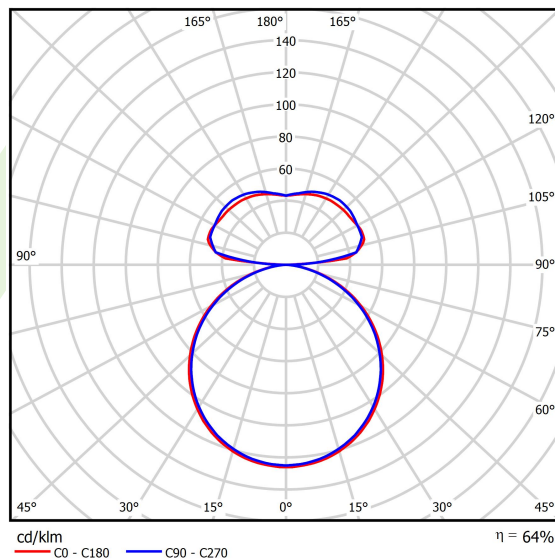

Dane świetlne i elektryczne

Typ źródła	LED
Strumień LED [lm]	5624/11880
Moc LED [W]	43/84
Strumień oprawy [lm]	11220
Moc oprawy [W]	140
Skuteczność świetlna oprawy [lm/W]	80,1
Temperatura barwowa [K]	4000
CRI	>80
Kąt rozsyłu światła [°]	(C0-C180) / (C90-C270) - 113,4° / 111,8°
Klasa ochrony	I
Stopień szczelności	IP40
Zasilanie	220..240 V, 50..60 Hz
Żywotność LED [h]	100000
Lx/By	L80/B10
Temperatura otoczenia [°C]	0 ÷ 30
Zasilacz elektroniczny	standard (E)
Współczynnik mocy cos φ	>0,95
Obciążalność obwodów	6 (B10), 11 (B16), 9 (C10), 15 (C16)

Dane mechaniczne

Montaż	na zwieszakach
Materiał	aluminium
Kolor	RAL 9016 (biały)
Przesłona	PLX (opalizowane PMMA)
Odporność mechaniczna	IK04
Wymiary [mm]	Ø1200 x 85

Fotometria

Akcesoria

Indeks 19.3272.0429.34