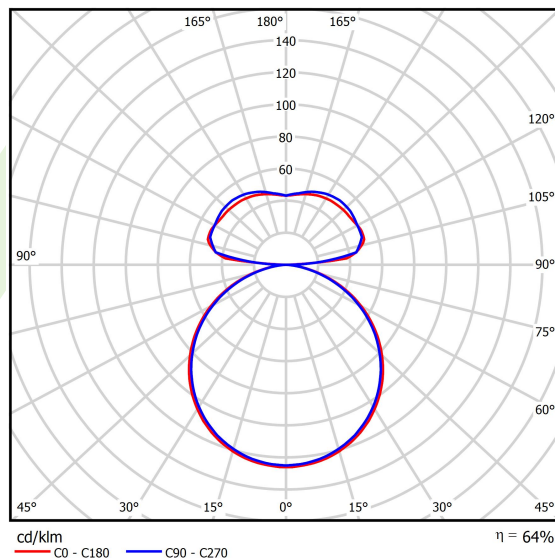

Dane świetlne i elektryczne

Typ źródła	LED
Strumień LED [lm]	5624/11880
Moc LED [W]	43/84
Strumień oprawy [lm]	11220
Moc oprawy [W]	140
Skuteczność świetlna oprawy [lm/W]	80,1
Temperatura barwowa [K]	4000
CRI	>80
Kąt rozsyłu światła [°]	(C0-C180) / (C90-C270) - 113,4° / 111,8°
Klasa ochrony	I
Stopień szczelności	IP40
Zasilanie	220..240 V, 50..60 Hz
Żywotność LED [h]	100000
Lx/By	L80/B10
Temperatura otoczenia [°C]	0 ÷ 30
Zasilacz elektroniczny	standard (E)
Współczynnik mocy cos φ	>0,95
Obciążalność obwodów	6 (B10), 11 (B16), 9 (C10), 15 (C16)

Dane mechaniczne

Montaż	na zwieszakach
Materiał	aluminium
Kolor	RAL 9016 (biały)
Przesłona	PLX (opalizowane PMMA)
Odporność mechaniczna	IK04
Wymiary [mm]	Ø1200 x 85

Fotometria

Akcesoria

Indeks 19.3272.0429.34