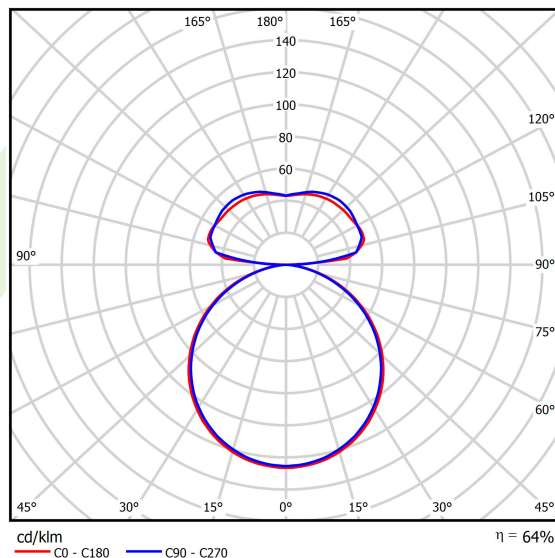

Dane świetlne i elektryczne

Typ źródła	LED
Strumień LED [lm]	4256/8910
Moc LED [W]	32/64
Strumień oprawy [lm]	8449
Moc oprawy [W]	106
Skuteczność świetlna oprawy [lm/W]	79,7
Temperatura barwowa [K]	4000
CRI	>80
Kąt rozsyłu światła [°]	(C0-C180) / (C90-C270) - 113,4° / 111,8°
Klasa ochrony	I
Stopień szczelności	IP40
Zasilanie	220..240 V, 50..60 Hz
Żywotność LED [h]	100000
Lx/By	L80/B10
Temperatura otoczenia [°C]	0 ÷ 30
Zasilacz elektroniczny	standard (E)
Współczynnik mocy cos φ	>0,95
Obciążalność obwodów	5 (B10), 7 (B16), 8 (C10), 12 (C16)

Dane mechaniczne

Montaż	na zwieszakach
Materiał	aluminium
Kolor	RAL 9016 (biały)
Przesłona	PLX (opalizowane PMMA)
Odporność mechaniczna	IK04
Waga [kg]	7,7
Wymiary [mm]	Ø900 x 85

Fotometria

Akcesoria

Indeks 19.3272.0429.34