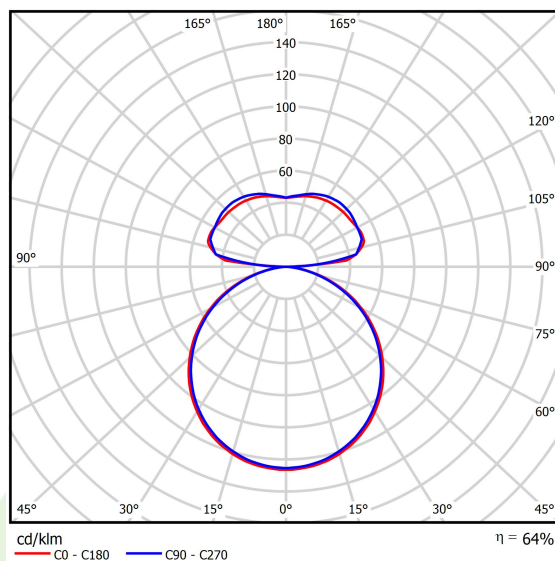

Informacje o produkcie

Kategoria	Oprawy architektoniczne
Rodzina	ARTSHAPE ROUND LED
Nazwa	ARTSHAPE ROUND LED MEDIUM EDGE UP&DOWN 4200/9000 PLX E 34 840 / S-1,5M
Indeks	19.4014.2221.34

Dane świetlne i elektryczne

Typ źródła	LED
Strumień LED [lm]	4256/8910
Moc LED [W]	32/64
Strumień oprawy [lm]	8449
Moc oprawy [W]	106
Skuteczność świetlna oprawy [lm/W]	79,7
Temperatura barwowa [K]	4000
CRI	>80
Kąt rozsyłu światła [°]	(C0-C180) / (C90-C270) - 113,4° / 111,8°
Klasa ochrony	I
Stopień szczelności	IP40
Zasilanie	220..240 V, 50..60 Hz
Żywotność LED [h]	35000
Lx/By	L80/B10
Temperatura otoczenia [°C]	0 ÷ 30
Zasilacz elektroniczny	standard (E)
Współczynnik mocy cos φ	>0,95
Obciążalność obwodów	5 (B10), 7 (B16), 8 (C10), 12 (C16)

Dane mechaniczne

Montaż	na zwieszakach
Materiał	aluminium
Kolor	RAL 9016 (biały)
Przesłona	PLX (opalizowane PMMA)
Odporność mechaniczna	IK04
Waga [kg]	7,7
Wymiary [mm]	Ø900 x 85

Fotometria

Akcesoria

Indeks 6E1-500OKW1P-3