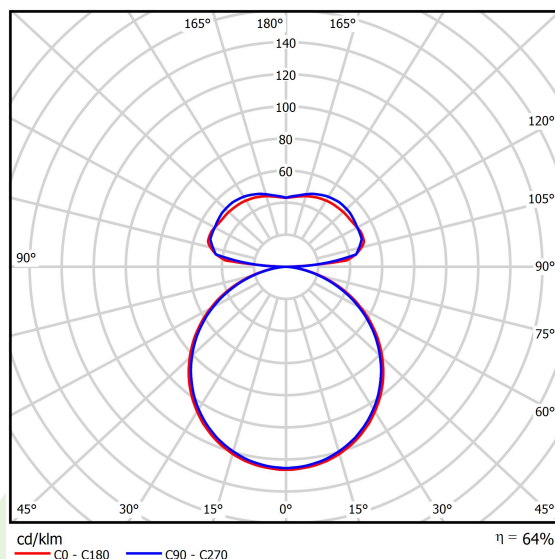

Informacje o produkcie

Kategoria	Oprawy architektoniczne
Rodzina	ARTSHAPE ROUND LED
Nazwa	ARTSHAPE ROUND LED MEDIUM EDGE UP&DOWN 4200/9000 PLX E 34 840 / S-1,5M
Indeks	19.4014.2221.34

Dane świetlne i elektryczne

Typ źródła	LED
Strumień LED [lm]	4256/8910
Moc LED [W]	32/64
Strumień oprawy [lm]	8449
Moc oprawy [W]	106
Skuteczność świetlna oprawy [lm/W]	79,7
Temperatura barwowa [K]	4000
CRI	>80
Kąt rozsyłu światła [°]	(C0-C180) / (C90-C270) - 113,4° / 111,8°
Klasa ochrony	I
Stopień szczelności	IP40
Zasilanie	220..240 V, 50..60 Hz
Żywotność LED [h]	35000
Lx/By	L80/B10
Temperatura otoczenia [°C]	0 ÷ 30
Zasilacz elektroniczny	standard (E)
Współczynnik mocy cos φ	>0,95
Obciążalność obwodów	5 (B10), 7 (B16), 8 (C10), 12 (C16)

Dane mechaniczne

Montaż	na zwieszakach
Materiał	aluminium
Kolor	RAL 9016 (biały)
Przesłona	PLX (opalizowane PMMA)
Odporność mechaniczna	IK04
Waga [kg]	7,7
Wymiary [mm]	Ø900 x 85

Fotometria

Akcesoria

Indeks 6E1-500OKW1P-3