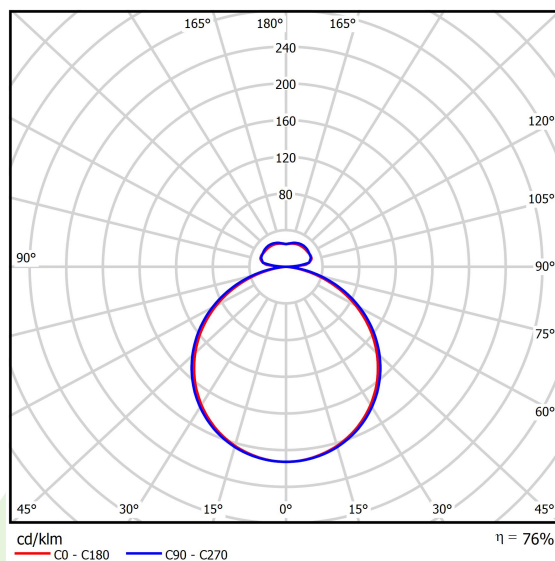

Informacje o produkcie

Kategoria	Oprawy architektoniczne
Rodzina	ARTSHAPE ROUND LED
Nazwa	ARTSHAPE ROUND LED LARGE FULL UP&DOWN 5500/24000 PLX E 34 840 / S-1,5M
Indeks	19.4014.6521.34

Dane świetlne i elektryczne

Typ źródła	LED
Strumień LED [lm]	5624/24754
Moc LED [W]	43/177
Strumień oprawy [lm]	23194
Moc oprawy [W]	245
Skuteczność świetlna oprawy [lm/W]	94,7
Temperatura barwowa [K]	4000
CRI	>80
Kąt rozsyłu światła [°]	(C0-C180) / (C90-C270) - 111,2° / 114,2°
Klasa ochrony	I
Stopień szczelności	IP20
Zasilanie	220..240 V, 50..60 Hz
Żywotność LED [h]	35000
Lx/By	L80/B10
Temperatura otoczenia [°C]	0 ÷ 30
Zasilacz elektroniczny	standard (E)
Współczynnik mocy cos φ	>0,95
Obciążalność obwodów	3 (B10), 4 (B16), 5 (C10), 8 (C16)

Dane mechaniczne

Montaż	na zwieszakach
Materiał	aluminium
Kolor	RAL 9016 (biały)
Przesłona	PLX (opalizowane PMMA)
Odporność mechaniczna	IK04
Wymiary [mm]	Ø1200 x 85

Fotometria

Akcesoria

Indeks 6E1-500OKW1P-3