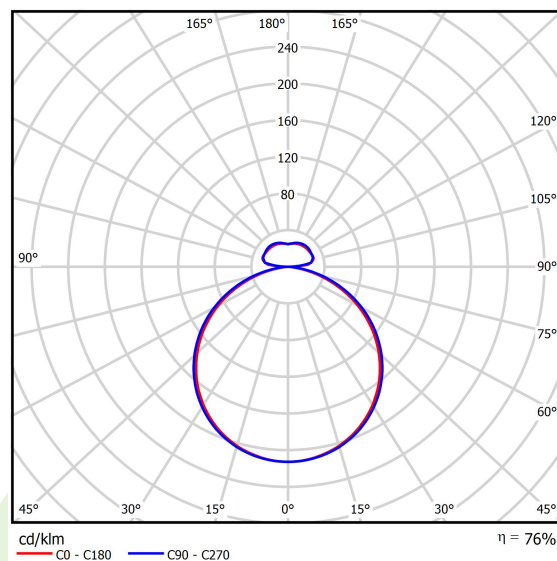

## Dane świetlne i elektryczne

Typ źródła	LED
Strumień LED [lm]	5624/24754
Moc LED [W]	43/177
Strumień oprawy [lm]	23194
Moc oprawy [W]	245
Skuteczność świetlna oprawy [lm/W]	94,7
Temperatura barwowa [K]	4000
CRI	>80
Kąt rozsyłu światła [°]	(C0-C180) / (C90-C270) - 111,2° / 114,2°
Klasa ochrony	I
Stopień szczelności	IP20
Zasilanie	220..240 V, 50..60 Hz
Żywotność LED [h]	35000
Lx/By	L80/B10
Temperatura otoczenia [°C]	0 ÷ 30
Zasilacz elektroniczny	standard (E)
Współczynnik mocy cos φ	>0,95
Obciążalność obwodów	3 (B10), 4 (B16), 5 (C10), 8 (C16)

## Dane mechaniczne

Montaż	na zwieszakach
Materiał	aluminium
Kolor	RAL 9016 (biały)
Przesłona	PLX (opalizowane PMMA)
Odporność mechaniczna	IK04
Wymiary [mm]	Ø1200 x 85

## Fotometria