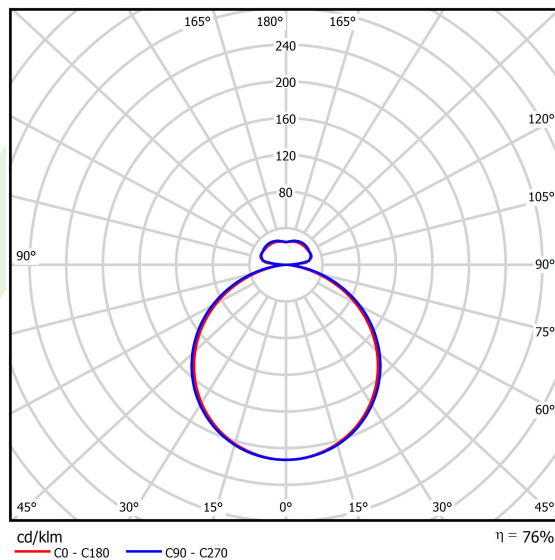

Dane świetlne i elektryczne

Typ źródła	LED
Strumień LED [lm]	5624/24754
Moc LED [W]	43/177
Strumień oprawy [lm]	23194
Moc oprawy [W]	245
Skuteczność świetlna oprawy [lm/W]	94,7
Temperatura barwowa [K]	4000
CRI	>80
Kąt rozsyłu światła [°]	(C0-C180) / (C90-C270) - 111,2° / 114,2°
Klasa ochrony	I
Stopień szczelności	IP20
Zasilanie	220..240 V, 50..60 Hz
Żywotność LED [h]	100000
Lx/By	L80/B10
Temperatura otoczenia [°C]	0 ÷ 30
Zasilacz elektroniczny	standard (E)
Współczynnik mocy cos φ	>0,95
Obciążalność obwodów	3 (B10), 4 (B16), 5 (C10), 8 (C16)

Dane mechaniczne

Montaż	na zwieszakach
Materiał	aluminium
Kolor	RAL 9016 (biały)
Przesłona	PLX (opalizowane PMMA)
Odporność mechaniczna	IK04
Wymiary [mm]	Ø1200 x 85

Fotometria

Akcesoria

Indeks 19.3272.0429.34