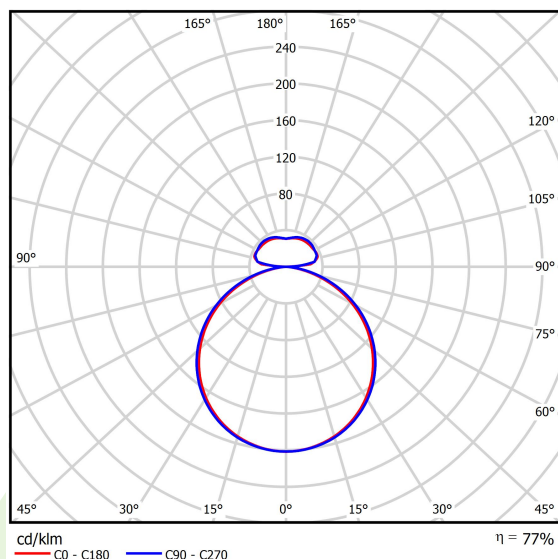

Informacje o produkcie

Kategoria	Oprawy architektoniczne
Rodzina	ARTSHAPE ROUND LED
Nazwa	ARTSHAPE ROUND LED MEDIUM FULL UP&DOWN 4000/14000 PLX E 34 840 / S-1,5M
Indeks	19.4014.5421.34

Dane świetlne i elektryczne

Typ źródła	LED
Strumień LED [lm]	4256/14356
Moc LED [W]	32/103
Strumień oprawy [lm]	14333
Moc oprawy [W]	150
Skuteczność świetlna oprawy [lm/W]	95,6
Temperatura barwowa [K]	4000
CRI	>80
Kąt rozsyłu światła [°]	(C0-C180) / (C90-C270) - 111,2° / 114,2°
Klasa ochrony	I
Stopień szczelności	IP20
Zasilanie	220..240 V, 50..60 Hz
Żywotność LED [h]	35000
Lx/By	L80/B10
Temperatura otoczenia [°C]	0 ÷ 30
Zasilacz elektroniczny	standard (E)
Współczynnik mocy cos φ	>0,95
Obciążalność obwodów	4 (B10), 7 (B16), 6 (C10), 10 (C16)

Dane mechaniczne

Montaż	na zwieszakach
Materiał	aluminium
Kolor	RAL 9016 (biały)
Przesłona	PLX (opalizowane PMMA)
Odporność mechaniczna	IK04
Waga [kg]	8,7
Wymiary [mm]	Ø900 x 85

Fotometria

Akcesoria

Indeks 6E1-5000KW1P-3