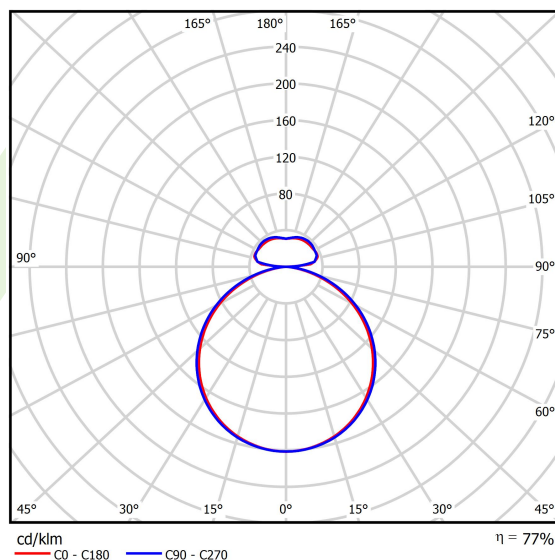

Dane świetlne i elektryczne

Typ źródła	LED
Strumień LED [lm]	4256/14356
Moc LED [W]	32/103
Strumień oprawy [lm]	14333
Moc oprawy [W]	150
Skuteczność świetlna oprawy [lm/W]	95,6
Temperatura barwowa [K]	4000
CRI	>80
Kąt rozsyłu światła [°]	(C0-C180) / (C90-C270) - 111,2° / 114,2°
Klasa ochrony	I
Stopień szczelności	IP20
Zasilanie	220..240 V, 50..60 Hz
Żywotność LED [h]	100000
Lx/By	L80/B10
Temperatura otoczenia [°C]	0 ÷ 30
Zasilacz elektroniczny	standard (E)
Współczynnik mocy cos φ	>0,95
Obciążalność obwodów	4 (B10), 7 (B16), 6 (C10), 10 (C16)

Dane mechaniczne

Montaż	na zwieszakach
Materiał	aluminium
Kolor	RAL 9016 (biały)
Przesłona	PLX (opalizowane PMMA)
Odporność mechaniczna	IK04
Waga [kg]	8,7
Wymiary [mm]	Ø900 x 85

Fotometria

Akcesoria

Indeks 19.3272.0429.34