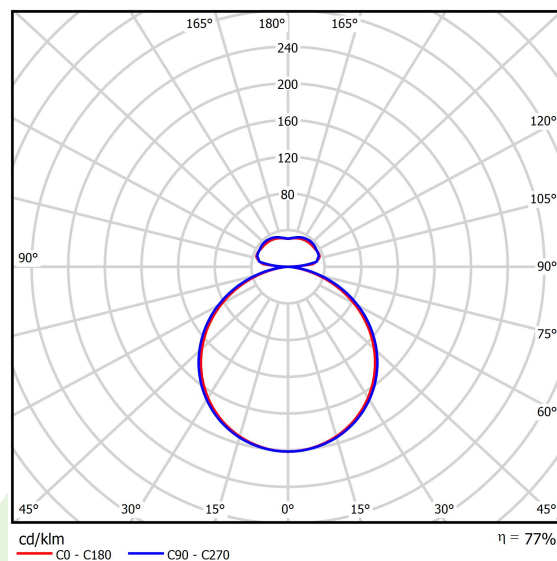

Informacje o produkcie

Kategoria	Oprawy architektoniczne
Rodzina	ARTSHAPE ROUND LED
Nazwa	ARTSHAPE ROUND LED MEDIUM FULL UP&DOWN 4000/14000 PLX E 34 840 / S-1,5M
Indeks	19.4014.5421.34

Dane świetlne i elektryczne

Typ źródła	LED
Strumień LED [lm]	4256/14356
Moc LED [W]	32/103
Strumień oprawy [lm]	14333
Moc oprawy [W]	150
Skuteczność świetlna oprawy [lm/W]	95,6
Temperatura barwowa [K]	4000
CRI	>80
Kąt rozsyłu światła [°]	(C0-C180) / (C90-C270) - 111,2° / 114,2°
Klasa ochrony	I
Stopień szczelności	IP20
Zasilanie	220..240 V, 50..60 Hz
Żywotność LED [h]	35000
Lx/By	L80/B10
Temperatura otoczenia [°C]	0 ÷ 30
Zasilacz elektroniczny	standard (E)
Współczynnik mocy cos φ	>0,95
Obciążalność obwodów	4 (B10), 7 (B16), 6 (C10), 10 (C16)

Dane mechaniczne

Montaż	na zwieszakach
Materiał	aluminium
Kolor	RAL 9016 (biały)
Przesłona	PLX (opalizowane PMMA)
Odporność mechaniczna	IK04
Waga [kg]	8,7
Wymiary [mm]	Ø900 x 85

Fotometria

Akcesoria

Indeks 6E1-5000KW1P-3