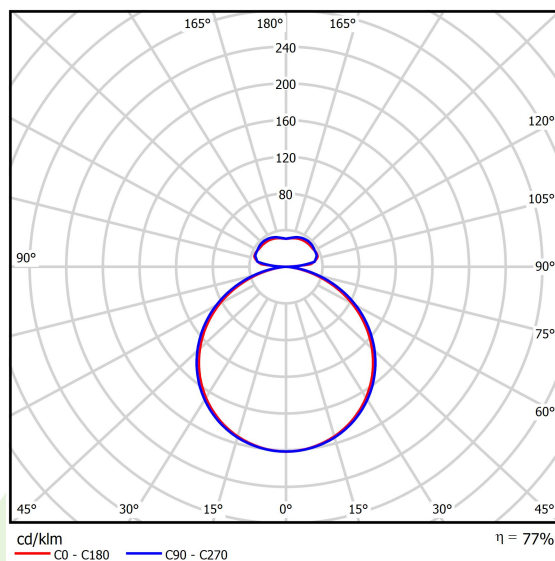

Informacje o produkcie

Kategoria	Oprawy architektoniczne
Rodzina	ARTSHAPE ROUND LED
Nazwa	ARTSHAPE ROUND LED MEDIUM FULL UP&DOWN 4000/14000 PLX E 34 840 / S-1,5M
Indeks	19.4014.5421.34

Dane świetlne i elektryczne

Typ źródła	LED
Strumień LED [lm]	4256/14356
Moc LED [W]	32/103
Strumień oprawy [lm]	14333
Moc oprawy [W]	150
Skuteczność świetlna oprawy [lm/W]	95,6
Temperatura barwowa [K]	4000
CRI	>80
Kąt rozsyłu światła [°]	(C0-C180) / (C90-C270) - 111,2° / 114,2°
Klasa ochrony	I
Stopień szczelności	IP20
Zasilanie	220..240 V, 50..60 Hz
Żywotność LED [h]	35000
Lx/By	L80/B10
Temperatura otoczenia [°C]	0 ÷ 30
Zasilacz elektroniczny	standard (E)
Współczynnik mocy cos φ	>0,95
Obciążalność obwodów	4 (B10), 7 (B16), 6 (C10), 10 (C16)

Dane mechaniczne

Montaż	na zwieszakach
Materiał	aluminium
Kolor	RAL 9016 (biały)
Przesłona	PLX (opalizowane PMMA)
Odporność mechaniczna	IK04
Waga [kg]	8,7
Wymiary [mm]	Ø900 x 85

Fotometria

Akcesoria

Indeks 6E1-500OKW1P-3