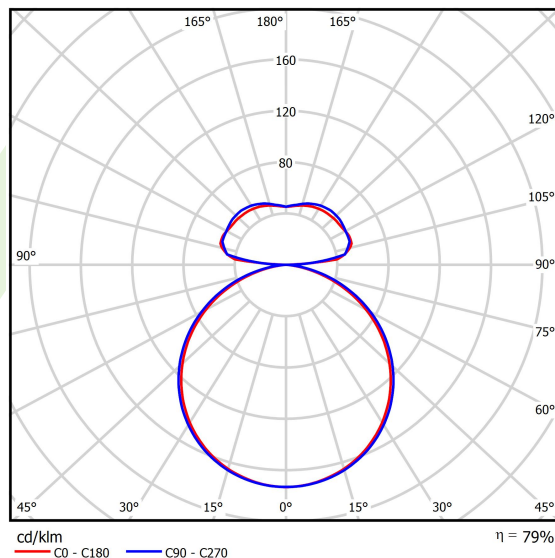

Informacje o produkcie

Kategoria	Oprawy architektoniczne
Rodzina	ARTSHAPE ROUND LED
Nazwa	ARTSHAPE ROUND LED SMALL FULL UP&DOWN 3000/6000 PLX E 34 840 / S-1,5M
Indeks	19.4014.4121.34
EAN	5902107225124

Dane świetlne i elektryczne

Typ źródła	LED
Strumień LED [lm]	3040/5952
Moc LED [W]	23/43
Strumień oprawy [lm]	7074
Moc oprawy [W]	73
Skuteczność świetlna oprawy [lm/W]	96,9
Temperatura barwowa [K]	4000
CRI	>80
Kąt rozsyłu światła [°]	(C0-C180) / (C90-C270) - 111,2° / 114,2°
Klasa ochrony	I
Stopień szczelności	IP20
Zasilanie	220..240 V, 50..60 Hz
Żywotność LED [h]	100000
Lx/By	L80/B10
Temperatura otoczenia [°C]	0 ÷ 30
Zasilacz elektroniczny	standard (E)
Współczynnik mocy cos φ	>0,95
Obciążalność obwodów	6 (B10), 11 (B16), 9 (C10), 15 (C16)

Dane mechaniczne

Montaż	na zwieszakach
Materiał	aluminium
Kolor	RAL 9016 (biały)
Przesłona	PLX (opalizowane PMMA)
Odporność mechaniczna	IK04
Waga [kg]	11,4
Wymiary [mm]	Ø650 x 85

Fotometria

Akcesoria

Indeks 19.3272.0429.34