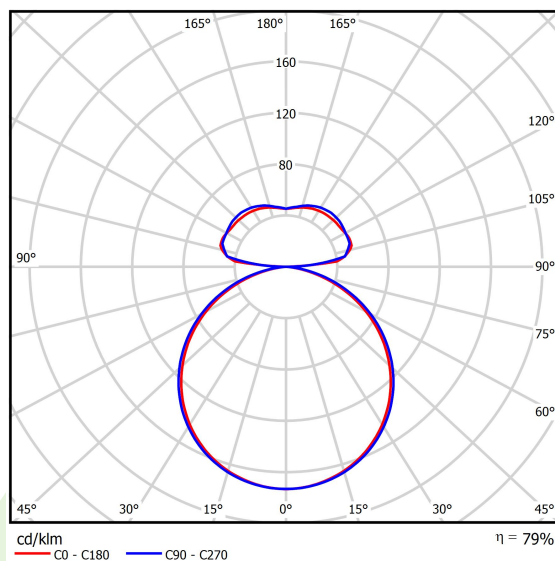

Informacje o produkcie

Kategoria	Oprawy architektoniczne
Rodzina	ARTSHAPE ROUND LED
Nazwa	ARTSHAPE ROUND LED SMALL FULL UP&DOWN 3000/6000 PLX E 34 840 / S-1,5M
Indeks	19.4014.4121.34

Dane świetlne i elektryczne

Typ źródła	LED
Strumień LED [lm]	3040/5952
Moc LED [W]	23/43
Strumień oprawy [lm]	7074
Moc oprawy [W]	73
Skuteczność świetlna oprawy [lm/W]	96,9
Temperatura barwowa [K]	4000
CRI	>80
Kąt rozsyłu światła [°]	(C0-C180) / (C90-C270) - 111,2° / 114,2°
Klasa ochrony	I
Stopień szczelności	IP20
Zasilanie	220..240 V, 50..60 Hz
Żywotność LED [h]	35000
Lx/By	L80/B10
Temperatura otoczenia [°C]	0 ÷ 30
Zasilacz elektroniczny	standard (E)
Współczynnik mocy cos φ	>0,95
Obciążalność obwodów	6 (B10), 11 (B16), 9 (C10), 15 (C16)

Dane mechaniczne

Montaż	na zwieszakach
Materiał	aluminium
Kolor	RAL 9016 (biały)
Przesłona	PLX (opalizowane PMMA)
Odporność mechaniczna	IK04
Waga [kg]	11,4
Wymiary [mm]	Ø650 x 85

Fotometria

Akcesoria

Indeks 6E1-500OKW1P-3