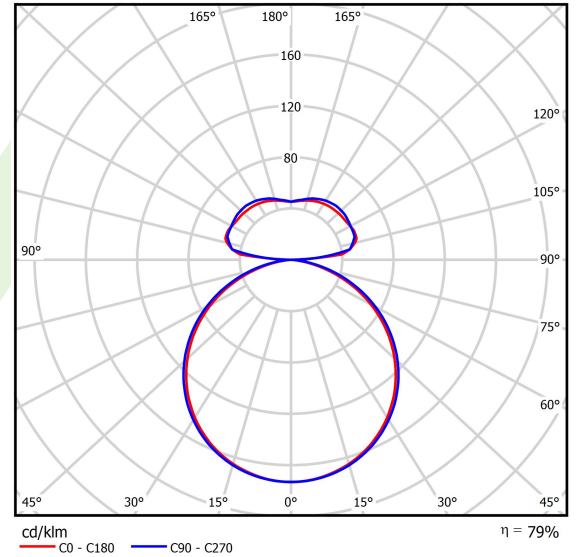

Produkt: ARTSHAPE ROUND LED SMALL FULL UP&DOWN 3000/6000 PLX E 34 840 / S-1,5M

Index: 19.4014.4121.34

Beschreibung

Innenbeleuchtung. Montageart: an Aufhängebügeln. Gehäuse aus Aluminium. Farbe - RAL 9016 (weiß). Abmessungen: Ø650 x 85 mm. Gewicht 11,4 kg. Abdeckung: PLX (PMMA opal). Der Wirkungsgrad des optischen Systems ist 78,67%. Abstrahlwinkel: (C0-C180) / (C90-C270) - 111,2° / 114,2°. Lichtquelle: LED. Farbtemperatur 4000 K. CRI>80. Lebensdauer: 100000 h L80/B10. Leuchtenlichtstrom: 7074 lm. Gesamtleistungsaufnahme: 73 W. Leuchten Lichtausbeute: 96,9 lm/W. Vorschaltgerät: Ein/Aus (E). Netzspannung 220..240 V, 50..60 Hz. Leistungsfaktor cosφ: >0,95. Belastbarkeit der Schaltung: 6 (B10), 11 (B16), 9 (C10), 15 (C16). Umgebungstemperatur: 0 ÷ 30° C. Schutzart: IP20. Stoßfestigkeitsgrad: IK04. Schutzklasse: I. Die Leuchten zeichnen sich durch ein abgedichtetes LED-Quellenfach aus, so dass über einen langen Betriebszeitraum kein Schmutz auf der Blende zu sehen ist. Temperaturbereich für Lagerung, Einlagerung und Transport von 0° C bis 40° C. Die Leuchte kann in CLO-Ausführung (Constant Lumen Output) hergestellt werden. Bitte prüfen Sie im Datenblatt und in der Montageanleitung, ob Montagezubehör erforderlich ist.

Lichtquelle	LED
LED-Lichtstrom [lm]	3040/5952
LED-Leistung [W]	23/43
Leuchtenlichtstrom [lm]	7074
Gesamtleistungsaufnahme [W]	73
Leuchten Lichtausbeute [lm/W]	96,9
Farbtemperatur [K]	4000
CRI	>80
Abstrahlwinkel [°]	(C0-C180) / (C90-C270) - 111,2° / 114,2°
Schutzklasse	I
Schutzart	IP20
Netzspannung	220..240 V, 50..60 Hz
Lebensdauer [h]	100000
Lx/By	L80/B10
Umgebungstemperatur [°C]	0 ÷ 30
Betriebsgerät	Ein/Aus (E)
Leistungsfaktor cos φ	>0,95
Belastbarkeit der Schaltung	6 (B10), 11 (B16), 9 (C10), 15 (C16)

Technische Daten

Montageart	an Aufhängebügeln
Leuchtenkörper	Aluminium
Leuchtenfarbe	RAL 9016 (weiß)
Abdeckung	PLX (PMMA opal)
Stoßfestigkeitsgrad	IK04
Gewicht [kg]	11,4
Abmessungen [mm]	Ø650 x 85

Lichtverteilung