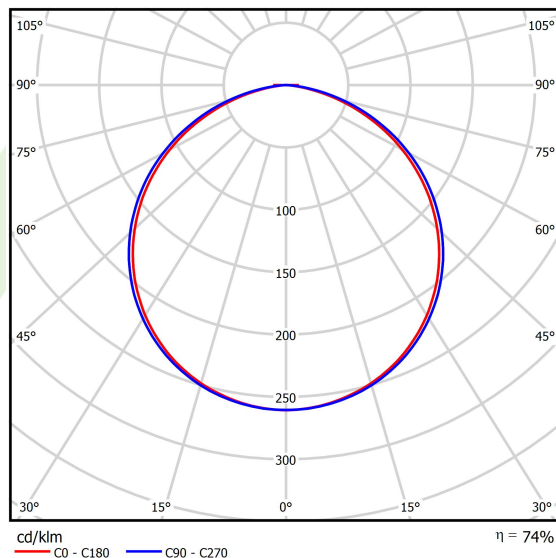

Informacje o produkcie

Kategoria	Oprawy architektoniczne
Rodzina	ARTSHAPE ROUND LED
Nazwa	ARTSHAPE ROUND LED LARGE FULL SUSPENDED 24000 PLX EDD 34 830 / S-1,5M
Indeks	19.4013.3913.34

Dane świetlne i elektryczne

Typ źródła	LED
Strumień LED [lm]	23763
Moc LED [W]	177
Strumień oprawy [lm]	17475
Moc oprawy [W]	195
Skuteczność świetlna oprawy [lm/W]	89,6
Temperatura barwowa [K]	3000
CRI	>80
SDCM (źródła LED)	3
Kąt rozsyłu światła [°]	(C0-C180) / (C90-C270) - 111,2° / 114,2°
Klasa ryzyka fotobiologicznego (PN-EN 62471)	RG0
Klasa ochrony	I
Stopień szczelności	IP20
Zasilanie	220..240 V, 50..60 Hz
Żywotność LED [h]	60000
Lx/By	L80/B10
Temperatura otoczenia [°C]	0 ÷ 30
Zasilacz elektroniczny	DIM DALI (EDD)
Współczynnik mocy cos φ	>0,95
Obciążalność obwodów	4 (B10), 7 (B16), 7 (C10), 11 (C16)

Dane mechaniczne

Montaż	na zwieszakach
Materiał	aluminium
Kolor	RAL 9016 (biały)
Przesłona	PLX (opalizowane PMMA)
Odporność mechaniczna	IK04
Waga [kg]	17,5
Wymiary [mm]	Ø1200 x 85

Fotometria

Akcesoria

Indeks 6E1-500OKW1P-5