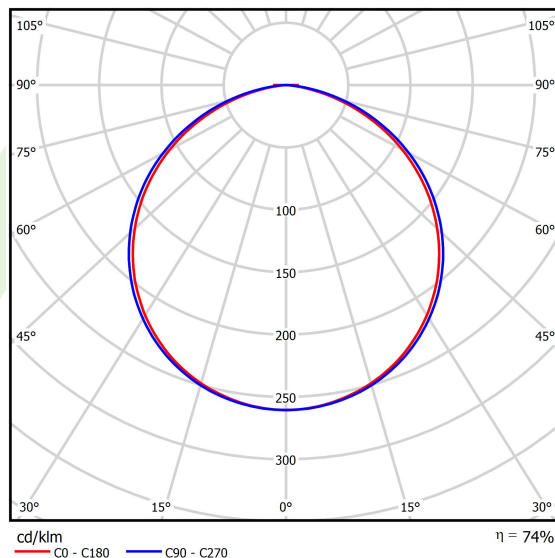

## Dane świetlne i elektryczne

Typ źródła	LED
Strumień LED [lm]	23763
Moc LED [W]	177
Strumień oprawy [lm]	17475
Moc oprawy [W]	195
Skuteczność świetlna oprawy [lm/W]	89,6
Temperatura barwowa [K]	3000
CRI	>80
SDCM (źródła LED)	3
Kąt rozsyłu światła [°]	(C0-C180) / (C90-C270) - 111,2° / 114,2°
Klasa ryzyka fotobiologicznego (PN-EN 62471)	RG0
Klasa ochrony	I
Stopień szczelności	IP20
Zasilanie	220..240 V, 50..60 Hz
Żywotność LED [h]	60000
Lx/By	L80/B10
Temperatura otoczenia [°C]	0 ÷ 30
Zasilacz elektroniczny	DIM DALI (EDD)
Współczynnik mocy cos φ	>0,95
Obciążalność obwodów	4 (B10), 7 (B16), 7 (C10), 11 (C16)

## Dane mechaniczne

Montaż	na zwieszakach
Materiał	aluminium
Kolor	RAL 9016 (biały)
Przesłona	PLX (opalizowane PMMA)
Odporność mechaniczna	IK04
Waga [kg]	17,5
Wymiary [mm]	Ø1200 x 85

## Fotometria