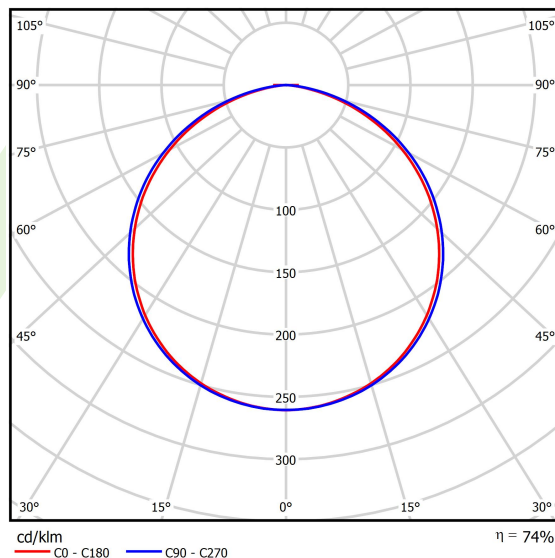

Informacje o produkcie

Kategoria	Oprawy architektoniczne
Rodzina	ARTSHAPE ROUND LED
Nazwa	ARTSHAPE ROUND LED LARGE FULL SUSPENDED 24000 PLX EDD 34 830 / S-1,5M
Indeks	19.4013.3913.34

Dane świetlne i elektryczne

Typ źródła	LED
Strumień LED [lm]	23763
Moc LED [W]	177
Strumień oprawy [lm]	17475
Moc oprawy [W]	195
Skuteczność świetlna oprawy [lm/W]	89,6
Temperatura barwowa [K]	3000
CRI	>80
SDCM (źródła LED)	3
Kąt rozsyłu światła [°]	(C0-C180) / (C90-C270) - 111,2° / 114,2°
Klasa ryzyka fotobiologicznego (PN-EN 62471)	RG0
Klasa ochrony	I
Stopień szczelności	IP20
Zasilanie	220..240 V, 50..60 Hz
Żywotność LED [h]	60000
Lx/By	L80/B10
Temperatura otoczenia [°C]	0 ÷ 30
Zasilacz elektroniczny	DIM DALI (EDD)
Współczynnik mocy cos φ	>0,95
Obciążalność obwodów	4 (B10), 7 (B16), 7 (C10), 11 (C16)

Dane mechaniczne

Montaż	na zwieszakach
Materiał	aluminium
Kolor	RAL 9016 (biały)
Przesłona	PLX (opalizowane PMMA)
Odporność mechaniczna	IK04
Waga [kg]	17,5
Wymiary [mm]	Ø1200 x 85

Fotometria

Akcesoria

Indeks 6E1-500OKW1P-5