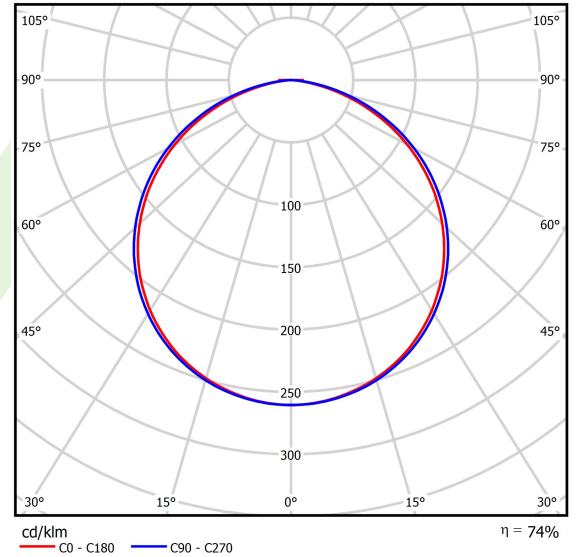

Informacje o produkcie

Kategoria	Oprawy architektoniczne
Rodzina	ARTSHAPE ROUND LED
Nazwa	ARTSHAPE ROUND LED MEDIUM FULL SUSPENDED 14000 PLX E 34 840 / S-1,5M
Indeks	19.4013.2821.34

Dane świetlne i elektryczne

Typ źródła	LED
Strumień LED [lm]	14356
Moc LED [W]	103
Strumień oprawy [lm]	10557
Moc oprawy [W]	115
Skuteczność świetlna oprawy [lm/W]	91,8
Temperatura barwowa [K]	4000
CRI	>80
SDCM (źródła LED)	3
Kąt rozsyłu światła [°]	(C0-C180) / (C90-C270) - 111,2° / 114,2°
Klasa ryzyka fotobiologicznego (PN-EN 62471)	RG0
Klasa ochrony	I
Stopień szczelności	IP20
Zasilanie	220..240 V, 50..60 Hz
Żywotność LED [h]	60000
Lx/By	L80/B10
Temperatura otoczenia [°C]	0 ÷ 30
Zasilacz elektroniczny	standard (E)
Współczynnik mocy cos φ	>0,95
Obciążalność obwodów	4 (B10), 7 (B16), 7 (C10), 12 (C16)

Dane mechaniczne

Montaż	na zwieszakach
Materiał	aluminium
Kolor	RAL 9016 (biały)
Przesłona	PLX (opalizowane PMMA)
Odporność mechaniczna	IK04
Waga [kg]	11,1
Wymiary [mm]	Ø900 x 85

Fotometria

Akcesoria

Indeks 6E1-500OKW1P-3