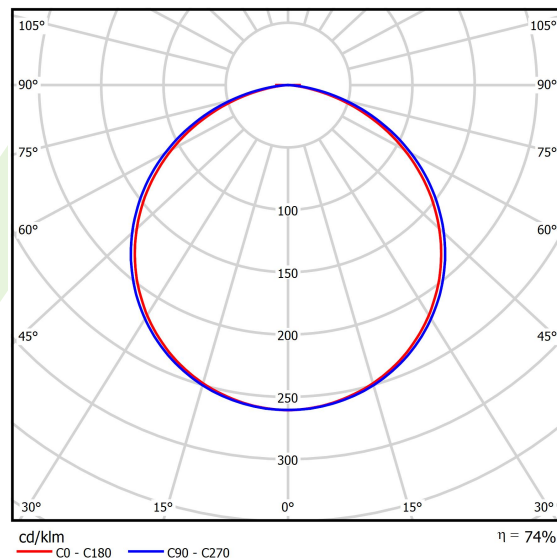

Informacje o produkcie

Kategoria	Oprawy architektoniczne
Rodzina	ARTSHAPE ROUND LED
Nazwa	ARTSHAPE ROUND LED MEDIUM FULL SUSPENDED 14000 PLX E 34 840 / S-1,5M
Indeks	19.4013.2821.34

Dane świetlne i elektryczne

Typ źródła	LED
Strumień LED [lm]	14356
Moc LED [W]	103
Strumień oprawy [lm]	10557
Moc oprawy [W]	115
Skuteczność świetlna oprawy [lm/W]	91,8
Temperatura barwowa [K]	4000
CRI	>80
SDCM (źródła LED)	3
Kąt rozsyłu światła [°]	(C0-C180) / (C90-C270) - 111,2° / 114,2°
Klasa ryzyka fotobiologicznego (PN-EN 62471)	RG0
Klasa ochrony	I
Stopień szczelności	IP20
Zasilanie	220..240 V, 50..60 Hz
Żywotność LED [h]	60000
Lx/By	L80/B10
Temperatura otoczenia [°C]	0 ÷ 30
Zasilacz elektroniczny	standard (E)
Współczynnik mocy cos φ	>0,95
Obciążalność obwodów	4 (B10), 7 (B16), 7 (C10), 12 (C16)

Dane mechaniczne

Montaż	na zwieszakach
Materiał	aluminium
Kolor	RAL 9016 (biały)
Przesłona	PLX (opalizowane PMMA)
Odporność mechaniczna	IK04
Waga [kg]	11,1
Wymiary [mm]	Ø900 x 85

Fotometria

Akcesoria

Indeks 6E1-500OKW1P-3