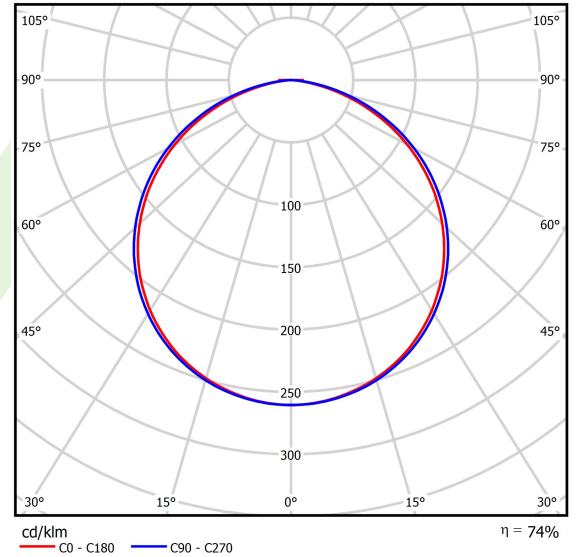

Informacje o produkcie

Kategoria	Oprawy architektoniczne
Rodzina	ARTSHAPE ROUND LED
Nazwa	ARTSHAPE ROUND LED MEDIUM FULL SUSPENDED 14000 PLX EDD 34 830 / S-1,5M
Indeks	19.4013.2813.34

Dane świetlne i elektryczne

Typ źródła	LED
Strumień LED [lm]	13730
Moc LED [W]	103
Strumień oprawy [lm]	10097
Moc oprawy [W]	115
Skuteczność świetlna oprawy [lm/W]	87,8
Temperatura barwowa [K]	3000
CRI	>80
SDCM (źródła LED)	3
Kąt rozsyłu światła [°]	(C0-C180) / (C90-C270) - 111,2° / 114,2°
Klasa ryzyka fotobiologicznego (PN-EN 62471)	RG0
Klasa ochrony	I
Stopień szczelności	IP20
Zasilanie	220..240 V, 50..60 Hz
Żywotność LED [h]	60000
Lx/By	L80/B10
Temperatura otoczenia [°C]	0 ÷ 30
Zasilacz elektroniczny	DIM DALI (EDD)
Współczynnik mocy cos φ	>0,95
Obciążalność obwodów	7 (B10), 11 (B16), 11 (C10), 17 (C16)

Dane mechaniczne

Montaż	na zwieszakach
Materiał	aluminium
Kolor	RAL 9016 (biały)
Przesłona	PLX (opalizowane PMMA)
Odporność mechaniczna	IK04
Waga [kg]	8,57
Wymiary [mm]	Ø900 x 85

Fotometria

Akcesoria

Indeks 6E1-500OKW1P-5