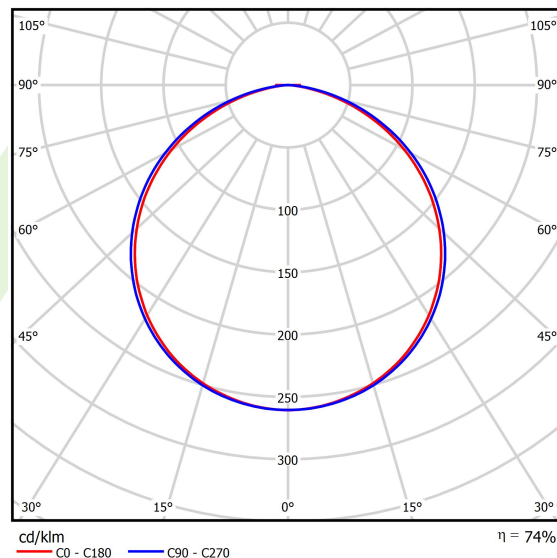

Dane świetlne i elektryczne

Typ źródła	LED
Strumień LED [lm]	13730
Moc LED [W]	103
Strumień oprawy [lm]	10097
Moc oprawy [W]	115
Skuteczność świetlna oprawy [lm/W]	87,8
Temperatura barwowa [K]	3000
CRI	>80
SDCM (źródła LED)	3
Kąt rozsyłu światła [°]	(C0-C180) / (C90-C270) - 111,2° / 114,2°
Klasa ryzyka fotobiologicznego (PN-EN 62471)	RG0
Klasa ochrony	I
Stopień szczelności	IP20
Zasilanie	220..240 V, 50..60 Hz
Żywotność LED [h]	100000
Lx/By	L80/B10
Temperatura otoczenia [°C]	0 ÷ 30
Zasilacz elektroniczny	DIM DALI (EDD)
Współczynnik mocy cos φ	>0,95
Obciążalność obwodów	7 (B10), 11 (B16), 11 (C10), 17 (C16)

Dane mechaniczne

Montaż	na zwieszakach
Materiał	aluminium
Kolor	RAL 9016 (biały)
Przesłona	PLX (opalizowane PMMA)
Odporność mechaniczna	IK04
Waga [kg]	8,57
Wymiary [mm]	Ø900 x 85

Fotometria

Akcesoria

Indeks 6E1-500OKW1P-5