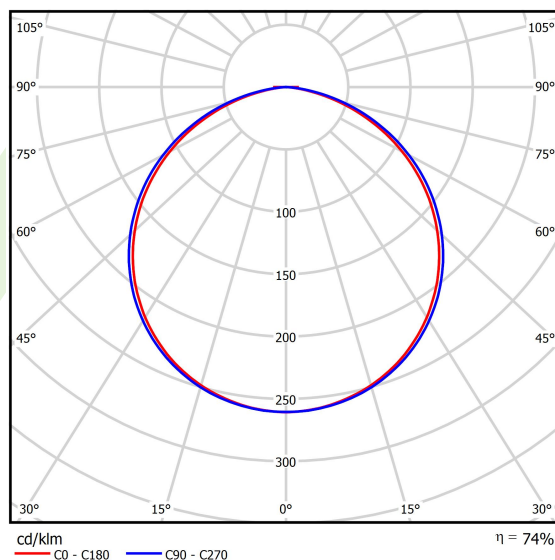

## Dane świetlne i elektryczne

Typ źródła	LED
Strumień LED [lm]	4456
Moc LED [W]	32
Strumień oprawy [lm]	3277
Moc oprawy [W]	35
Skuteczność świetlna oprawy [lm/W]	93,6
Temperatura barwowa [K]	4000
CRI	>80
SDCM (źródła LED)	3
Kąt rozsyłu światła [°]	(C0-C180) / (C90-C270) - 111,2° / 114,2°
Klasa ryzyka fotobiologicznego (PN-EN 62471)	RG0
Klasa ochrony	I
Stopień szczelności	IP20
Zasilanie	220..240 V, 50..60 Hz
Żywotność LED [h]	100000
Lx/By	L80/B10
Temperatura otoczenia [°C]	0 ÷ 30
Zasilacz elektroniczny	standard (E)
Współczynnik mocy cos φ	>0,95
Obciążalność obwodów	15 (B10), 24 (B16), 24 (C10), 40 (C16)

## Dane mechaniczne

Montaż	na zwieszakach
Materiał	aluminium
Kolor	RAL 9016 (biały)
Przesłona	PLX (opalizowane PMMA)
Odporność mechaniczna	IK04
Waga [kg]	5,8
Wymiary [mm]	Ø650 x 85

## Fotometria