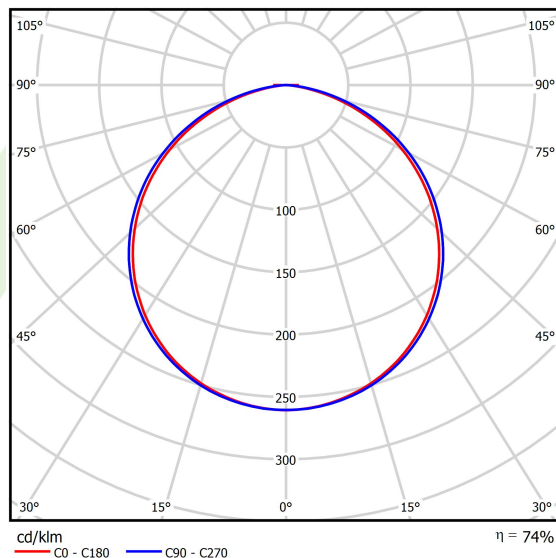

Informacje o produkcie

Kategoria	Oprawy architektoniczne
Rodzina	ARTSHAPE ROUND LED
Nazwa	ARTSHAPE ROUND LED SMALL FULL SUSPENDED 4000 PLX E 34 840 / S-1,5M
Indeks	19.4013.1721.34

Dane świetlne i elektryczne

Typ źródła	LED
Strumień LED [lm]	4456
Moc LED [W]	32
Strumień oprawy [lm]	3277
Moc oprawy [W]	35
Skuteczność świetlna oprawy [lm/W]	93,6
Temperatura barwowa [K]	4000
CRI	>80
SDCM (źródła LED)	3
Kąt rozsyłu światła [°]	(C0-C180) / (C90-C270) - 111,2° / 114,2°
Klasa ryzyka fotobiologicznego (PN-EN 62471)	RG0
Klasa ochrony	I
Stopień szczelności	IP20
Zasilanie	220..240 V, 50..60 Hz
Żywotność LED [h]	60000
Lx/By	L80/B10
Temperatura otoczenia [°C]	0 ÷ 30
Zasilacz elektroniczny	standard (E)
Współczynnik mocy cos φ	>0,95
Obciążalność obwodów	15 (B10), 24 (B16), 24 (C10), 40 (C16)

Dane mechaniczne

Montaż	na zwieszakach
Materiał	aluminium
Kolor	RAL 9016 (biały)
Przesłona	PLX (opalizowane PMMA)
Odporność mechaniczna	IK04
Waga [kg]	5,8
Wymiary [mm]	Ø650 x 85

Fotometria

Akcesoria

Indeks 6E1-5000KW1P-3