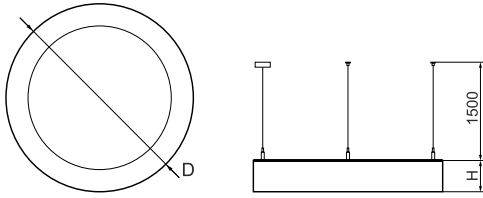

Informacje o produkcie

Kategoria	Oprawy architektoniczne
Rodzina	ARTSHAPE ROUND LED
Nazwa	ARTSHAPE ROUND LED SMALL FULL SUSPENDED 4000 PLX E 34 840 / S-1,5M
Indeks	19.4013.1721.34

Dane świetlne i elektryczne

Typ źródła	LED
Strumień LED [lm]	4456
Moc LED [W]	32
Strumień oprawy [lm]	3277
Moc oprawy [W]	35
Skuteczność świetlna oprawy [lm/W]	93,6
Temperatura barwowa [K]	4000
CRI	>80
SDCM (źródła LED)	3
Kąt rozsyłu światła [°]	(C0-C180) / (C90-C270) - 111,2° / 114,2°
Klasa ryzyka fotobiologicznego (PN-EN 62471)	RG0
Klasa ochrony	I
Stopień szczelności	IP20
Zasilanie	220..240 V, 50..60 Hz
Żywotność LED [h]	60000
Lx/By	L80/B10
Temperatura otoczenia [°C]	0 ÷ 30
Zasilacz elektroniczny	standard (E)
Współczynnik mocy cos φ	>0,95
Obciążalność obwodów	15 (B10), 24 (B16), 24 (C10), 40 (C16)

Dane mechaniczne

Montaż	na zwieszakach
Materiał	aluminium
Kolor	RAL 9016 (biały)
Przesłona	PLX (opalizowane PMMA)
Odporność mechaniczna	IK04
Waga [kg]	5,8
Wymiary [mm]	Ø650 x 85

Fotometria

Akcesoria

Indeks 6E1-5000KW1P-3