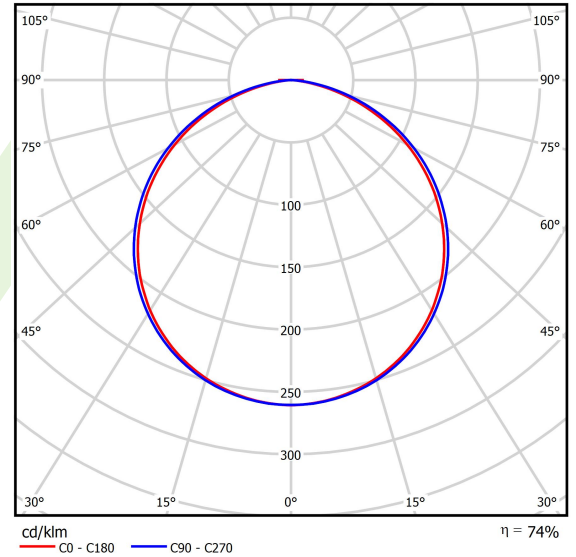

Informacje o produkcie

Kategoria	Oprawy architektoniczne
Rodzina	ARTSHAPE ROUND LED
Nazwa	ARTSHAPE ROUND LED SMALL FULL SUSPENDED 4000 PLX E 34 840 / S-1,5M
Indeks	19.4013.1721.34

Dane świetlne i elektryczne

Typ źródła	LED
Strumień LED [lm]	4456
Moc LED [W]	32
Strumień oprawy [lm]	3277
Moc oprawy [W]	35
Skuteczność świetlna oprawy [lm/W]	93,6
Temperatura barwowa [K]	4000
CRI	>80
SDCM (źródła LED)	3
Kąt rozsyłu światła [°]	(C0-C180) / (C90-C270) - 111,2° / 114,2°
Klasa ryzyka fotobiologicznego (PN-EN 62471)	RG0
Klasa ochrony	I
Stopień szczelności	IP20
Zasilanie	220..240 V, 50..60 Hz
Żywotność LED [h]	60000
Lx/By	L80/B10
Temperatura otoczenia [°C]	0 ÷ 30
Zasilacz elektroniczny	standard (E)
Współczynnik mocy cos φ	>0,95
Obciążalność obwodów	15 (B10), 24 (B16), 24 (C10), 40 (C16)

Dane mechaniczne

Montaż	na zwieszakach
Materiał	aluminium
Kolor	RAL 9016 (biały)
Przesłona	PLX (opalizowane PMMA)
Odporność mechaniczna	IK04
Waga [kg]	5,8
Wymiary [mm]	Ø650 x 85

Fotometria

Akcesoria

Indeks 6E1-5000KW1P-3