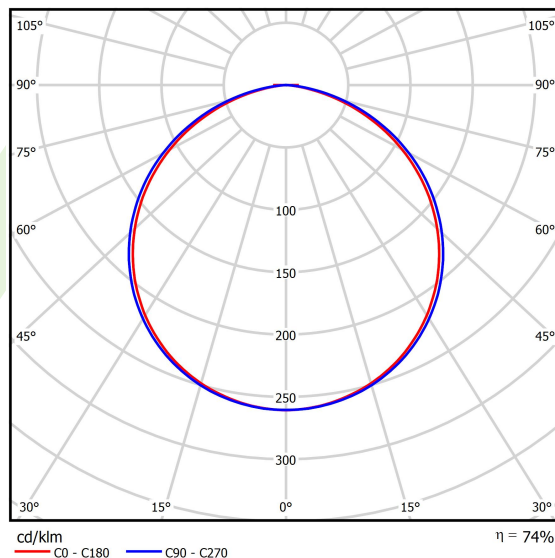

Informacje o produkcie

Kategoria	Oprawy architektoniczne
Rodzina	ARTSHAPE ROUND LED
Nazwa	ARTSHAPE ROUND LED SMALL FULL SUSPENDEDED 4000 PLX E 34 830 / S-1,5M
Indeks	19.4013.1711.34

Dane świetlne i elektryczne

Typ źródła	LED
Strumień LED [lm]	4280
Moc LED [W]	32
Strumień oprawy [lm]	3148
Moc oprawy [W]	35
Skuteczność świetlna oprawy [lm/W]	89,9
Temperatura barwowa [K]	3000
CRI	>80
SDCM (źródła LED)	3
Kąt rozsyłu światła [°]	(C0-C180) / (C90-C270) - 111,2° / 114,2°
Klasa ryzyka fotobiologicznego (PN-EN 62471)	RG0
Klasa ochrony	I
Stopień szczelności	IP20
Zasilanie	220..240 V, 50..60 Hz
Żywotność LED [h]	60000
Lx/By	L80/B10
Temperatura otoczenia [°C]	0 ÷ 30
Zasilacz elektroniczny	standard (E)
Współczynnik mocy cos φ	>0,95
Obciążalność obwodów	15 (B10), 24 (B16), 24 (C10), 40 (C16)

Dane mechaniczne

Montaż	na zwieszakach
Materiał	aluminium
Kolor	RAL 9016 (biały)
Przesłona	PLX (opalizowane PMMA)
Odporność mechaniczna	IK04
Waga [kg]	3,3
Wymiary [mm]	Ø650 x 85

Fotometria

Akcesoria

Indeks 6E1-500OKW1P-3