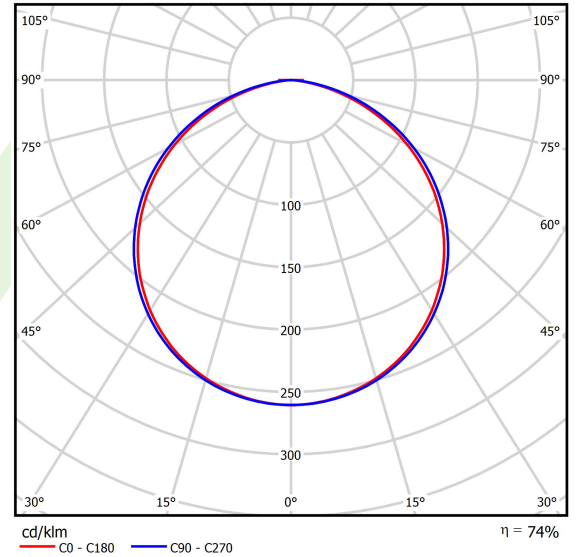

Informacje o produkcie

Kategoria	Oprawy architektoniczne
Rodzina	ARTSHAPE ROUND LED
Nazwa	ARTSHAPE ROUND LED SMALL FULL SUSPENDED 4000 PLX E 34 830 / S-1,5M
Indeks	19.4013.1711.34

Dane świetlne i elektryczne

Typ źródła	LED
Strumień LED [lm]	4280
Moc LED [W]	32
Strumień oprawy [lm]	3148
Moc oprawy [W]	35
Skuteczność świetlna oprawy [lm/W]	89,9
Temperatura barwowa [K]	3000
CRI	>80
SDCM (źródła LED)	3
Kąt rozsyłu światła [°]	(C0-C180) / (C90-C270) - 111,2° / 114,2°
Klasa ryzyka fotobiologicznego (PN-EN 62471)	RG0
Klasa ochrony	I
Stopień szczelności	IP20
Zasilanie	220..240 V, 50..60 Hz
Żywotność LED [h]	60000
Lx/By	L80/B10
Temperatura otoczenia [°C]	0 ÷ 30
Zasilacz elektroniczny	standard (E)
Współczynnik mocy cos φ	>0,95
Obciążalność obwodów	15 (B10), 24 (B16), 24 (C10), 40 (C16)

Dane mechaniczne

Montaż	na zwieszakach
Materiał	aluminium
Kolor	RAL 9016 (biały)
Przesłona	PLX (opalizowane PMMA)
Odporność mechaniczna	IK04
Waga [kg]	3,3
Wymiary [mm]	Ø650 x 85

Fotometria

Akcesoria

Indeks 6E1-5000KW1P-3