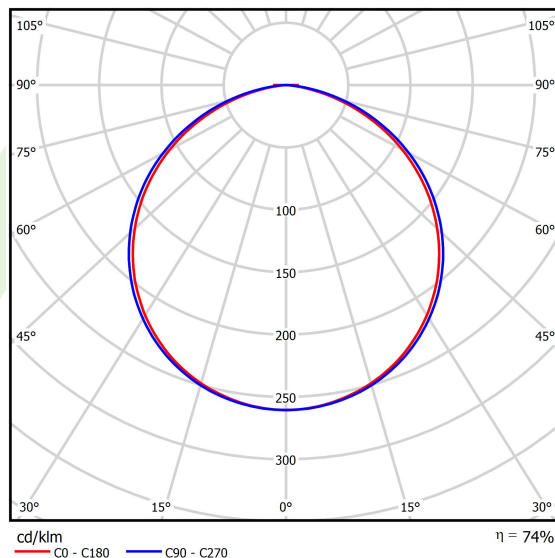

Dane mechaniczne

Montaż	na zwieszakach
Materiał	aluminium
Kolor	RAL 9016 (biały)
Przesłona	PLX (opalizowane PMMA)
Odporność mechaniczna	IK04
Waga [kg]	6,1
Wymiary [mm]	Ø650 x 85

Fotometria