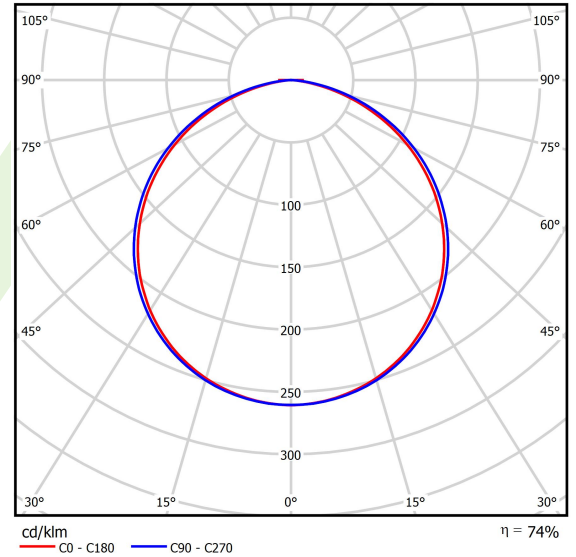

## Dane świetlne i elektryczne

Typ źródła	LED
Strumień LED [lm]	9406
Moc LED [W]	67
Strumień oprawy [lm]	6917
Moc oprawy [W]	74
Skuteczność świetlna oprawy [lm/W]	93,5
Temperatura barwowa [K]	4000
CRI	>80
SDCM (źródła LED)	3
Kąt rozsyłu światła [°]	(C0-C180) / (C90-C270) - 111,2° / 114,2°
Klasa ryzyka fotobiologicznego (PN-EN 62471)	RG0
Klasa ochrony	I
Stopień szczelności	IP20
Zasilanie	220..240 V, 50..60 Hz
Żywotność LED [h]	60000
Lx/By	L80/B10
Temperatura otoczenia [°C]	0 ÷ 30
Zasilacz elektroniczny	standard (E)
Współczynnik mocy cos φ	>0,95
Obciążalność obwodów	9 (B10), 15 (B16), 15 (C10), 24 (C16)

## Dane mechaniczne

Montaż	na zwieszakach
Materiał	aluminium
Kolor	RAL 9016 (biały)
Przesłona	PLX (opalizowane PMMA)
Odporność mechaniczna	IK04
Waga [kg]	5,94
Wymiary [mm]	Ø650 x 85

## Fotometria