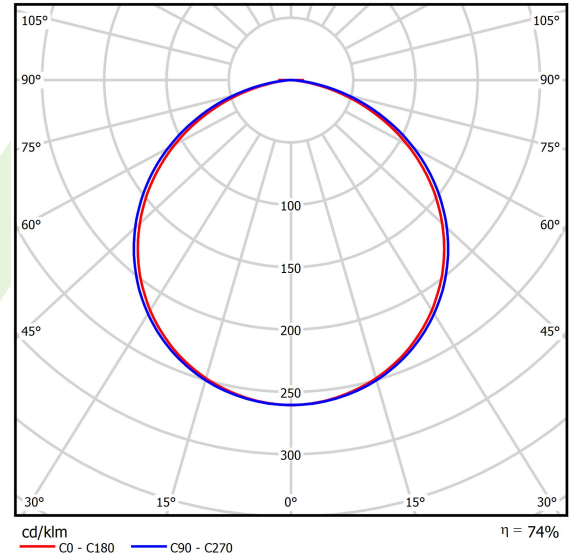

Informacje o produkcie

Kategoria	Oprawy architektoniczne
Rodzina	ARTSHAPE ROUND LED
Nazwa	ARTSHAPE ROUND LED SMALL FULL SUSPENDEDED 6000 PLX EDD 34 840 / S-1,5M
Indeks	19.4013.1323.34

Dane świetlne i elektryczne

Typ źródła	LED
Strumień LED [lm]	5952
Moc LED [W]	43
Strumień oprawy [lm]	4377
Moc oprawy [W]	47
Skuteczność świetlna oprawy [lm/W]	93,1
Temperatura barwowa [K]	4000
CRI	>80
SDCM (źródła LED)	3
Kąt rozsyłu światła [°]	(C0-C180) / (C90-C270) - 111,2° / 114,2°
Klasa ryzyka fotobiologicznego (PN-EN 62471)	RG0
Klasa ochrony	I
Stopień szczelności	IP20
Zasilanie	220..240 V, 50..60 Hz
Żywotność LED [h]	60000
Lx/By	L80/B10
Temperatura otoczenia [°C]	0 ÷ 30
Zasilacz elektroniczny	DIM DALI (EDD)
Współczynnik mocy cos φ	>0,95
Obciążalność obwodów	14 (B10), 23 (B16), 22 (C10), 35 (C16)

Dane mechaniczne

Montaż	na zwieszakach
Materiał	aluminium
Kolor	RAL 9016 (biały)
Przesłona	PLX (opalizowane PMMA)
Odporność mechaniczna	IK04
Waga [kg]	5,62
Wymiary [mm]	Ø650 x 85

Fotometria

Akcesoria

Indeks 6E1-5000KW1P-5