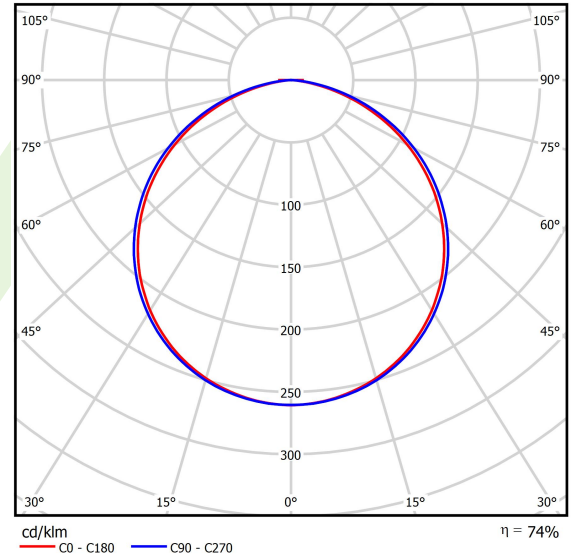

## Dane świetlne i elektryczne

Typ źródła	LED
Strumień LED [lm]	5952
Moc LED [W]	43
Strumień oprawy [lm]	4377
Moc oprawy [W]	47
Skuteczność świetlna oprawy [lm/W]	93,1
Temperatura barwowa [K]	4000
CRI	>80
SDCM (źródła LED)	3
Kąt rozsyłu światła [°]	(C0-C180) / (C90-C270) - 111,2° / 114,2°
Klasa ryzyka fotobiologicznego (PN-EN 62471)	RG0
Klasa ochrony	I
Stopień szczelności	IP20
Zasilanie	220..240 V, 50..60 Hz
Żywotność LED [h]	60000
Lx/By	L80/B10
Temperatura otoczenia [°C]	0 ÷ 30
Zasilacz elektroniczny	DIM DALI (EDD)
Współczynnik mocy cos φ	>0,95
Obciążalność obwodów	14 (B10), 23 (B16), 22 (C10), 35 (C16)

## Dane mechaniczne

Montaż	na zwieszakach
Materiał	aluminium
Kolor	RAL 9016 (biały)
Przesłona	PLX (opalizowane PMMA)
Odporność mechaniczna	IK04
Waga [kg]	5,62
Wymiary [mm]	Ø650 x 85

## Fotometria