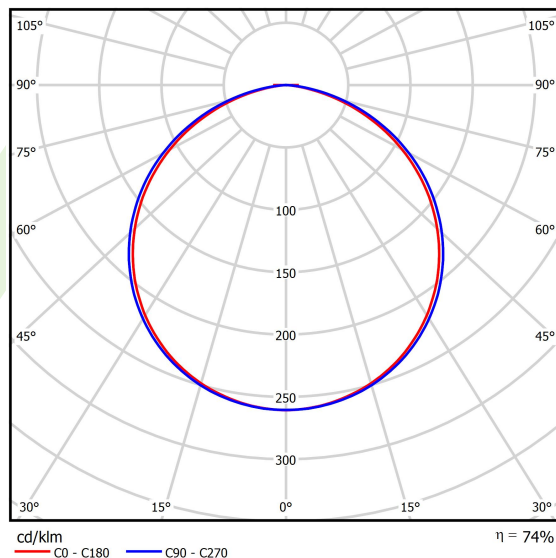

## Dane świetlne i elektryczne

Typ źródła	LED
Strumień LED [lm]	5952
Moc LED [W]	43
Strumień oprawy [lm]	4377
Moc oprawy [W]	47
Skuteczność świetlna oprawy [lm/W]	93,1
Temperatura barwowa [K]	4000
CRI	>80
SDCM (źródła LED)	3
Kąt rozsyłu światła [°]	(C0-C180) / (C90-C270) - 111,2° / 114,2°
Klasa ryzyka fotobiologicznego (PN-EN 62471)	RG0
Klasa ochrony	I
Stopień szczelności	IP20
Zasilanie	220..240 V, 50..60 Hz
Żywotność LED [h]	60000
Lx/By	L80/B10
Temperatura otoczenia [°C]	0 ÷ 30
Zasilacz elektroniczny	DIM DALI (EDD)
Współczynnik mocy cos φ	>0,95
Obciążalność obwodów	14 (B10), 23 (B16), 22 (C10), 35 (C16)

## Dane mechaniczne

Montaż	na zwieszakach
Materiał	aluminium
Kolor	RAL 9016 (biały)
Przesłona	PLX (opalizowane PMMA)
Odporność mechaniczna	IK04
Waga [kg]	5,62
Wymiary [mm]	Ø650 x 85

## Fotometria