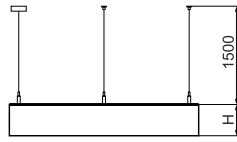

## Dane mechaniczne

Montaż	na zwieszakach
Materiał	aluminium
Kolor	RAL 9016 (biały)
Przesłona	PLX (opalizowane PMMA)
Odporność mechaniczna	IK04
Waga [kg]	5,85
Wymiary [mm]	Ø650 x 85