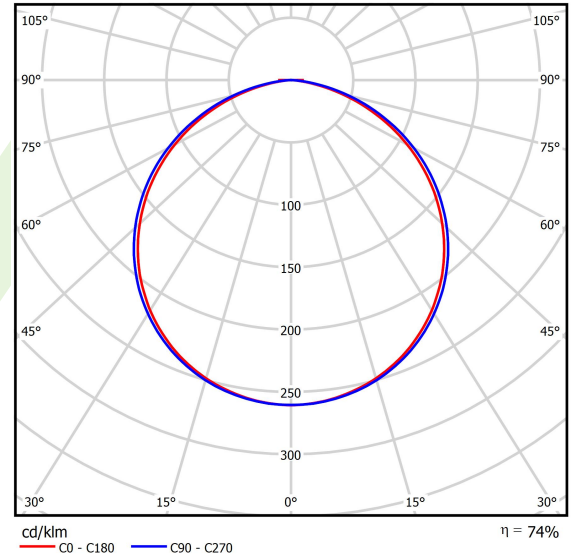

Informacje o produkcie

Kategoria	Oprawy architektoniczne
Rodzina	ARTSHAPE ROUND LED
Nazwa	ARTSHAPE ROUND LED SMALL FULL SUSPENDEDED 6000 PLX E 34 840 / S-1,5M
Indeks	19.4013.1321.34

Dane świetlne i elektryczne

Typ źródła	LED
Strumień LED [lm]	5952
Moc LED [W]	43
Strumień oprawy [lm]	4377
Moc oprawy [W]	47
Skuteczność świetlna oprawy [lm/W]	93,1
Temperatura barwowa [K]	4000
CRI	>80
SDCM (źródła LED)	3
Kąt rozsyłu światła [°]	(C0-C180) / (C90-C270) - 111,2° / 114,2°
Klasa ryzyka fotobiologicznego (PN-EN 62471)	RG0
Klasa ochrony	I
Stopień szczelności	IP20
Zasilanie	220..240 V, 50..60 Hz
Żywotność LED [h]	60000
Lx/By	L80/B10
Temperatura otoczenia [°C]	0 ÷ 30
Zasilacz elektroniczny	standard (E)
Współczynnik mocy cos φ	>0,95
Obciążalność obwodów	16 (B10), 26 (B16), 23 (C10), 37 (C16)

Dane mechaniczne

Montaż	na zwieszakach
Materiał	aluminium
Kolor	RAL 9016 (biały)
Przesłona	PLX (opalizowane PMMA)
Odporność mechaniczna	IK04
Waga [kg]	5,85
Wymiary [mm]	Ø650 x 85

Fotometria

Akcesoria

Indeks 6E1-5000KW1P-3