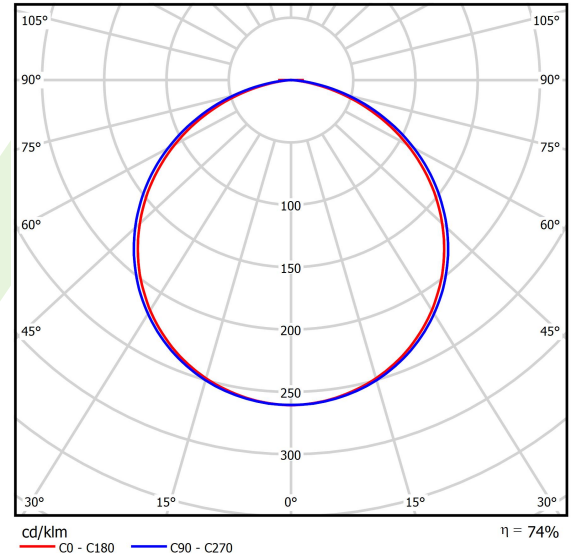

## Dane świetlne i elektryczne

Typ źródła	<b>LED</b>
Strumień LED [lm]	<b>5952</b>
Moc LED [W]	<b>43</b>
Strumień oprawy [lm]	<b>4377</b>
Moc oprawy [W]	<b>47</b>
Skuteczność świetlna oprawy [lm/W]	<b>93,1</b>
Temperatura barwowa [K]	<b>4000</b>
CRI	<b>&gt;80</b>
SDCM (źródła LED)	<b>3</b>
Kąt rozsyłu światła [°]	<b>(C0-C180) / (C90-C270) - 111,2° / 114,2°</b>
Klasa ryzyka fotobiologicznego (PN-EN 62471)	<b>RG0</b>
Klasa ochrony	<b>I</b>
Stopień szczelności	<b>IP20</b>
Zasilanie	<b>220..240 V, 50..60 Hz</b>
Żywotność LED [h]	<b>60000</b>
Lx/By	<b>L80/B10</b>
Temperatura otoczenia [°C]	<b>0 ÷ 30</b>
Zasilacz elektroniczny	<b>standard (E)</b>
Współczynnik mocy cos φ	<b>&gt;0,95</b>
Obciążalność obwodów	<b>16 (B10), 26 (B16), 23 (C10), 37 (C16)</b>

## Dane mechaniczne

Montaż	na zwieszakach
Materiał	aluminium
Kolor	RAL 9016 (biały)
Przesłona	PLX (opalizowane PMMA)
Odporność mechaniczna	IK04
Waga [kg]	5,85
Wymiary [mm]	Ø650 x 85

## Fotometria